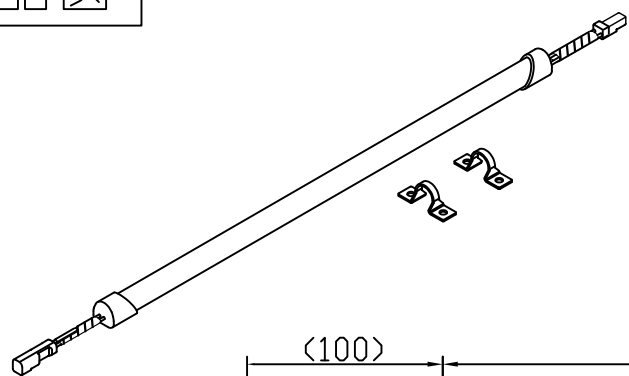

製品図

[コネクタ貫通穴径]

取付具装着

〈使用上の注意〉

1. 電源電圧は±5%以内としてください。
2. 通電中にLEDを至近から直視しないでください。目を傷めるおそれがあります。
3. LEDは素子の性質上ばらつきがあるため、同じ形名でも製品ごとに発光色・明るさが異なる場合があります。
4. 本製品の最大連結長は9mが目安です。
5. 本製品は曲げられません。

⚠ この製品は、24V直流で点灯します。

[仕様概要] (形名は連結用で表記。 端末用は ELR2K2-xxxE50-24)

形名	長さ L (mm)	定格電圧 (V)	定格電力 (W)	入力電流 (A)	全光束 (lm)参考値	質量 (g)	取付具数 (ヶ)
ELR2K2-014J50-24	140	24	1	0.04	130	24	2
ELR2K2-026J50-24	260		2	0.08	260	32	
ELR2K2-038J50-24	380		2.9	0.12	390	40	3
ELR2K2-050J50-24	500		3.9	0.16	520	48	
ELR2K2-062J50-24	620		4.8	0.20	650	57	
ELR2K2-074J50-24	740		5.8	0.24	780	65	
ELR2K2-086J50-24	860		6.8	0.28	910	74	
ELR2K2-098J50-24	980		7.7	0.32	1040	82	
ELR2K2-110J50-24	1100		8.7	0.36	1160	93	5
ELR2K2-122J50-24	1220		9.6	0.40	1290	105	
ELR2K2-134J50-24	1340		10.6	0.44	1420	119	
ELR2K2-146J50-24	1460		11.6	0.48	1550	134	

■光束維持時間：40,000時間(光束維持率70%) ■配光角 長手方向約120°、幅方向約120°

[形名付与法]

ELR2K2-xxxJ50-24

50:昼白色 5000K

J:連結用 E:端末用

長さ記号

2:LEDピッチ 20mm

LED色温度	5000K	調光可能*
LED演色性	Ra93	
LED色度	3step相当	