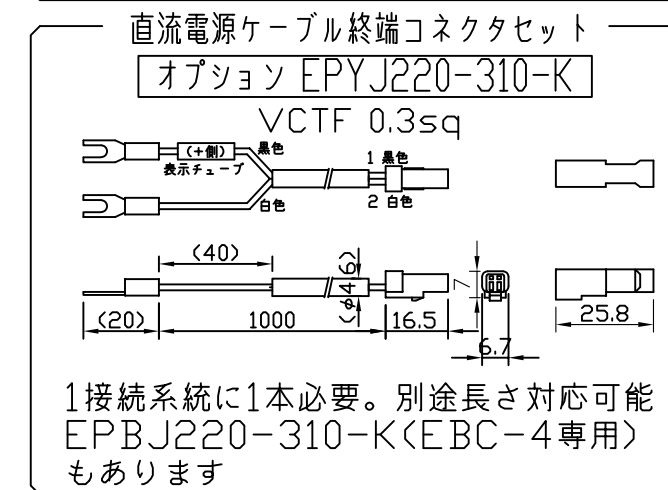

[形名付与法]

ELR2K2-xxxJ50-24

50:昼白色 5000K

J:連結用 E:端末用

長さ記号

2:LEDピッチ 20mm

LED色温度	5000K	調光可能*
LED演色性	Ra93	
LED色度	3step相当	

*調光タイプ直流電源または調光ドライバ使用時

符号	改定記事	日付	担当	承認