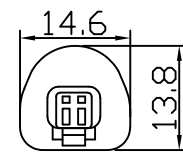

製品図

[コネクタ貫通穴径]

取付具装着

〈使用上の注意〉

1. 電源電圧は±5%以内としてください。
2. 通電中にLEDを至近から直視しないでください。目を傷めるおそれがあります。
3. LEDは素子の性質上ばらつきがあるため、同じ形名でも製品ごとに発光色・明るさが異なる場合があります。
4. 本製品の最大連結長は9mが目安です。
5. 本製品は曲げられません。

⚠ この製品は、24V直流で点灯します。

[仕様概要] (形名は連結用で表記。 端末用は ELR2K2-xxxE50-24)

形名	長さ L (mm)	定格電圧 (V)	定格電力 (W)	入力電流 (A)	全光束 (lm)参考値	質量 (g)	取付具数 (ヶ)
ELR2K2-014J50-24	140	24	1	0.04	130	24	2
ELR2K2-026J50-24	260		2	0.08	260	32	
ELR2K2-038J50-24	380		2.9	0.12	390	40	3
ELR2K2-050J50-24	500		3.9	0.16	520	48	
ELR2K2-062J50-24	620		4.8	0.20	650	57	
ELR2K2-074J50-24	740		5.8	0.24	780	65	
ELR2K2-086J50-24	860		6.8	0.28	910	74	
ELR2K2-098J50-24	980		7.7	0.32	1040	82	
ELR2K2-110J50-24	1100		8.7	0.36	1160	93	5
ELR2K2-122J50-24	1220		9.6	0.40	1290	105	
ELR2K2-134J50-24	1340		10.6	0.44	1420	119	
ELR2K2-146J50-24	1460		11.6	0.48	1550	134	

■光束維持時間：40,000時間(光束維持率70%) ■配光角 長手方向約120°、幅方向約120°

[形名付与法]

ELR2K2-xxxJ50-24

50:昼白色 5000K

J:連結用 E:端末用

長さ記号

2:LEDピッチ 20mm

LED色温度	5000K	調光可能*
LED演色性	Ra93	
LED色度	3step相当	