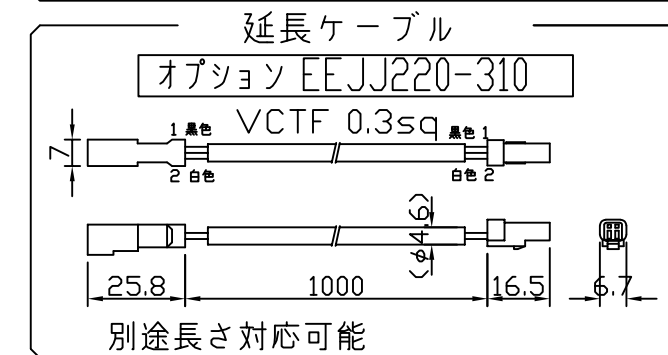

[形名付与法]

ELR2K2-xxxJ50-24

50:昼白色 5000K

J:連結用 E:端末用

長さ記号

2:LEDピッチ 20mm

LED色温度	5000K	調光可能*
LED演色性	Ra93	
LED色度	3step相当	

*調光タイプ直流電源または調光ドライバ使用時

符号	改定記事	日付	担当	承認