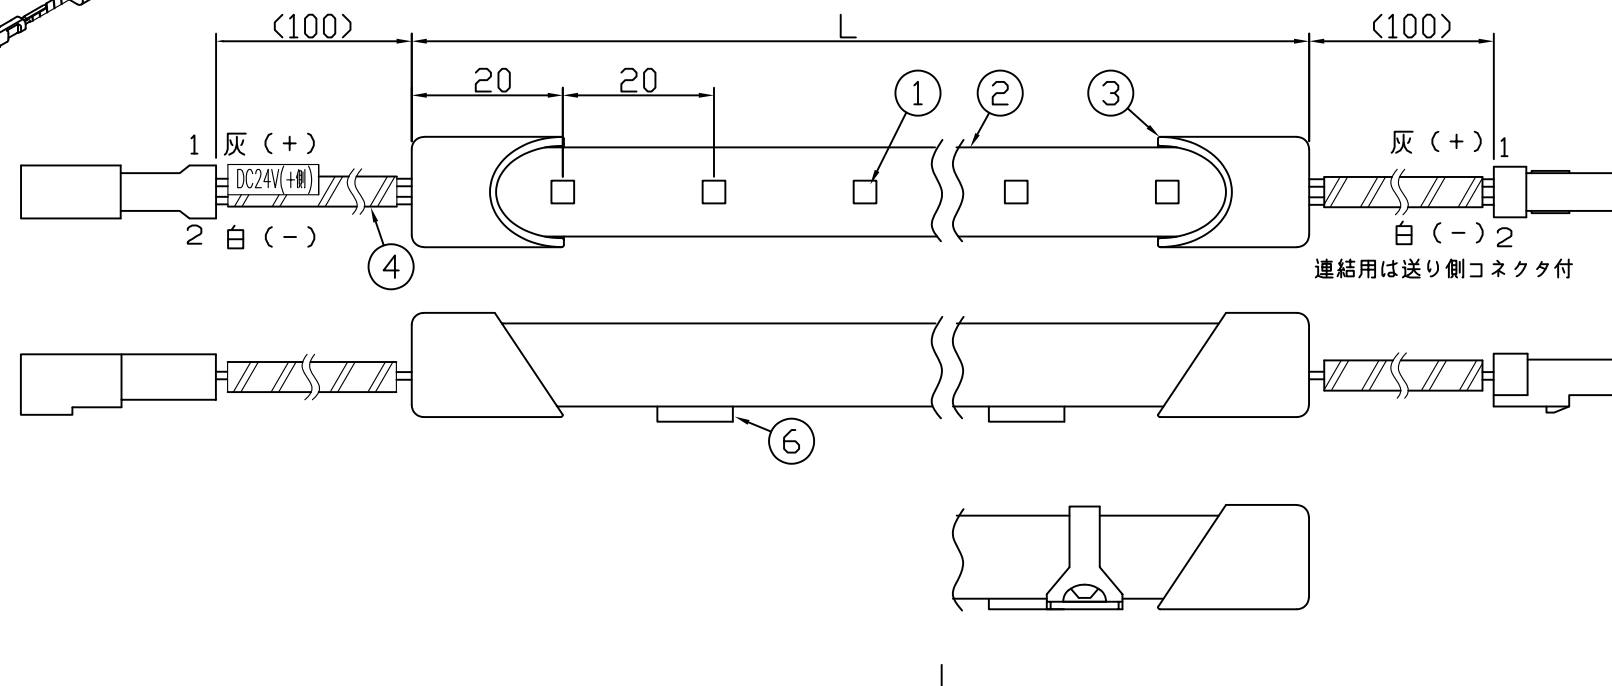

製品図

[コネクタ貫通穴径]

取付具装着

〈使用上の注意〉

1. 電源電圧は±5%以内としてください。
2. 通電中にLEDを至近から直視しないでください。目を傷めるおそれがあります。
3. LEDは素子の性質上ばらつきがあるため、同じ形名でも製品ごとに発光色・明るさが異なる場合があります。
4. 本製品の最大連結長は9mが目安です。
5. 本製品は曲げられません。

⚠ この製品は、24V直流で点灯します。

[仕様概要] (形名は連結用で表記。 端末用は ELR2K2-xxxE50-24)

形名	長さ L (mm)	定格電圧 (V)	定格電力 (W)	入力電流 (A)	全光束 (lm)参考値	質量 (g)	取付具数 (ヶ)
ELR2K2-014J50-24	140	24	1	0.04	130	24	2
ELR2K2-026J50-24	260		2	0.08	260	32	
ELR2K2-038J50-24	380		2.9	0.12	390	40	3
ELR2K2-050J50-24	500		3.9	0.16	520	48	
ELR2K2-062J50-24	620		4.8	0.20	650	57	
ELR2K2-074J50-24	740		5.8	0.24	780	65	
ELR2K2-086J50-24	860		6.8	0.28	910	74	
ELR2K2-098J50-24	980		7.7	0.32	1040	82	
ELR2K2-110J50-24	1100		8.7	0.36	1160	93	5
ELR2K2-122J50-24	1220		9.6	0.40	1290	105	
ELR2K2-134J50-24	1340		10.6	0.44	1420	119	
ELR2K2-146J50-24	1460		11.6	0.48	1550	134	

■光束維持時間：40,000時間(光束維持率70%) ■配光角 長手方向約120°、幅方向約120°

[形名付与法]

ELR2K2-xxxJ50-24

50:昼白色 5000K

J:連結用 E:端末用

長さ記号

2:LEDピッチ 20mm

LED色温度	5000K	調光可能*
LED演色性	Ra93	
LED色度	3step相当	

\*調光タイプ直流電源または調光ドライバ使用時

符号	改定記事	日付	担当	承認

番号	部品名	数	材質・仕様	摘要
6	両面粘着テープ	N	アクリルフォーム	仮止用
5	取付具	N	SUS	
4	口出線組立	N	耐熱耐候Si電線0.3sq	コネクタ (JST JWPF)
3	エンドカバー	2	PC (クリア)	-
2	外郭	1	PC (クリア)	-
1	LED	N	チップ形	日垂化学工業
品名	LEDスライムIP67 (クリア)		機能	防塵・防水・防湿
形名	ELR2K2形	24V 屋内外 防湿	保護等級	IP67
発行	2024. 10. 01		作成	検図 承認
<b>森山産業株式会社</b>				
http://www.moriyama-corp.co.jp/				単位mm・第三角法