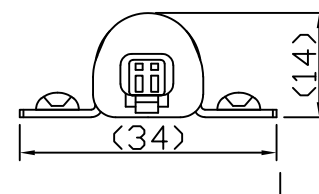

製品図

[コネクタ貫通穴径]

取付具装着

〈使用上の注意〉

1. 電源電圧は±5%以内としてください。
2. 通電中にLEDを至近から直視しないでください。目を傷めるおそれがあります。
3. LEDは素子の性質上ばらつきがあるため、同じ形名でも製品ごとに発光色・明るさが異なる場合があります。
4. 本製品の最大連結長は9mが目安です。
5. 本製品は曲げられません。

⚠ この製品は、24V直流で点灯します。

[仕様概要] (形名は連結用で表記。 端末用は ELR2K2-xxxE50-24)

形名	長さ L (mm)	定格電圧 (V)	定格電力 (W)	入力電流 (A)	全光束 (lm)参考値	質量 (g)	取付具数 (ヶ)
ELR2K2-014J50-24	140	24	1	0.04	130	24	2
ELR2K2-026J50-24	260		2	0.08	260	32	
ELR2K2-038J50-24	380		2.9	0.12	390	40	3
ELR2K2-050J50-24	500		3.9	0.16	520	48	
ELR2K2-062J50-24	620		4.8	0.20	650	57	
ELR2K2-074J50-24	740		5.8	0.24	780	65	
ELR2K2-086J50-24	860		6.8	0.28	910	74	
ELR2K2-098J50-24	980		7.7	0.32	1040	82	
ELR2K2-110J50-24	1100		8.7	0.36	1160	93	5
ELR2K2-122J50-24	1220		9.6	0.40	1290	105	
ELR2K2-134J50-24	1340		10.6	0.44	1420	119	
ELR2K2-146J50-24	1460		11.6	0.48	1550	134	

■光束維持時間：40,000時間(光束維持率70%) ■配光角 長手方向約120°、幅方向約120°

[形名付与法]

ELR2K2-xxxJ50-24

50:昼白色 5000K

J:連結用 E:端末用

長さ記号

2:LEDピッチ 20mm

LED色温度	5000K	調光可能*
LED演色性	Ra93	
LED色度	3step相当	