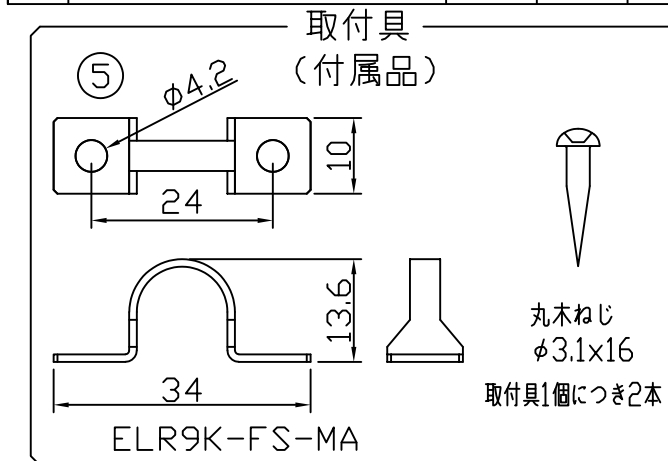

製品図

[コネクタ貫通穴径]

取付具装着

〈使用上の注意〉

1. 電源電圧は±5%以内としてください。
2. 通電中にLEDを至近から直視しないでください。目を傷めるおそれがあります。
3. LEDは素子の性質上ばらつきがあるため、同じ形名でも製品ごとに発光色・明るさが異なる場合があります。
4. 本製品の最大連結長は9mが目安です。
5. 本製品は曲げられません。

⚠ この製品は、24V直流で点灯します。

[仕様概要] (形名は連結用で表記。 端末用は ELR2K2-xxxE50-24)

形名	長さ L (mm)	定格電圧 (V)	定格電力 (W)	入力電流 (A)	全光束 (lm)参考値	質量 (g)	取付具数 (ヶ)
ELR2K2-014J50-24	140	24	1	0.04	130	24	2
ELR2K2-026J50-24	260		2	0.08	260	32	
ELR2K2-038J50-24	380		2.9	0.12	390	40	3
ELR2K2-050J50-24	500		3.9	0.16	520	48	
ELR2K2-062J50-24	620		4.8	0.20	650	57	
ELR2K2-074J50-24	740		5.8	0.24	780	65	
ELR2K2-086J50-24	860		6.8	0.28	910	74	
ELR2K2-098J50-24	980		7.7	0.32	1040	82	
ELR2K2-110J50-24	1100		8.7	0.36	1160	93	5
ELR2K2-122J50-24	1220		9.6	0.40	1290	105	
ELR2K2-134J50-24	1340		10.6	0.44	1420	119	
ELR2K2-146J50-24	1460		11.6	0.48	1550	134	

■光束維持時間：40,000時間(光束維持率70%) ■配光角 長手方向約120°、幅方向約120°

[形名付与法]

ELR2K2-xxxJ50-24

50:昼白色 5000K

J:連結用 E:端末用

長さ記号

2:LEDピッチ 20mm

LED色温度	5000K	調光可能*
LED演色性	Ra93	
LED色度	3step相当	

\*調光タイプ直流電源または調光ドライバ使用時

符号	改定記事	日付	担当	承認

番号	部品名	数	材質・仕様	摘要
6	両面粘着テープ	N	アクリルフォーム	仮止用
5	取付具	N	SUS	
4	口出線組立	N	耐熱耐候Si電線0.3sq	コネクタ (JST JWPF)
3	エンドカバー	2	PC (クリア)	-
2	外郭	1	PC (クリア)	-
1	LED	N	チップ形	日垂化学工業
品名	LEDスライムIP67 (クリア)		機能	防塵・防水・防湿
形名	ELR2K2形	24V 屋内外 防湿	保護等級	IP67
発行	2024. 10. 01		作成	検図 承認
<b>森山産業株式会社</b>				
http://www.moriyama-corp.co.jp/				単位mm・第三角法