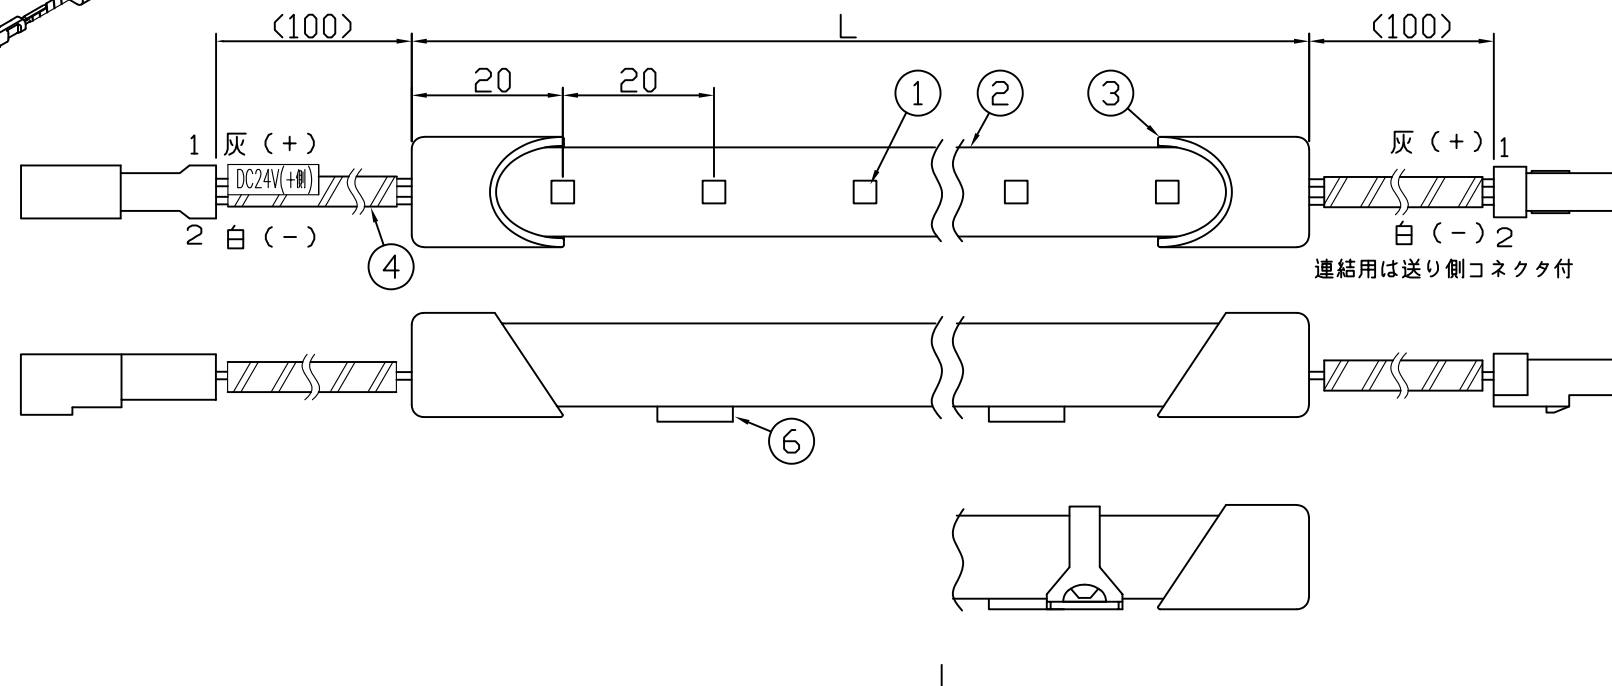

製品図

[コネクタ貫通穴径]

取付具装着

〈使用上の注意〉

1. 電源電圧は±5%以内としてください。
2. 通電中にLEDを至近から直視しないでください。目を傷めるおそれがあります。
3. LEDは素子の性質上ばらつきがあるため、同じ形名でも製品ごとに発光色・明るさが異なる場合があります。
4. 本製品の最大連結長は9mが目安です。
5. 本製品は曲げられません。

⚠ この製品は、24V直流で点灯します。

[仕様概要] (形名は連結用で表記。端未用は ELR2K2-xxxJ35-24)

形名	長さ L (mm)	定格電圧 (V)	定格電力 (W)	入力電流 (A)	全光束 (lm)参考値	質量 (g)	取付具数 (ヶ)
ELR2K2-014J35-24	140	24	1	0.04	120	24	2
ELR2K2-026J35-24	260		2	0.08	230	32	
ELR2K2-038J35-24	380		2.9	0.12	350	40	3
ELR2K2-050J35-24	500		3.9	0.16	460	48	
ELR2K2-062J35-24	620		4.8	0.20	580	57	
ELR2K2-074J35-24	740		5.8	0.24	700	65	
ELR2K2-086J35-24	860		6.8	0.28	810	74	
ELR2K2-098J35-24	980		7.7	0.32	930	82	
ELR2K2-110J35-24	1100		8.7	0.36	1040	93	
ELR2K2-122J35-24	1220		9.6	0.40	1160	105	
ELR2K2-134J35-24	1340		10.6	0.44	1280	119	
ELR2K2-146J35-24	1460		11.6	0.48	1390	134	

■光束維持時間：40,000時間(光束維持率70%) ■配光角 長手方向約120°、幅方向約120°

[形名付与法]

ELR2K2-xxxJ35-24

35:温白色 3500K

J:連結用 E:端未用

長さ記号

2:LEDピッチ 20mm

LED色温度	3500K	調光可能*
LED演色性	Ra93	
LED色度	3step相当	

*調光タイプ直流電源または調光ドライバ使用時

符号	改定記事	日付	担当	承認

番号	部品名	数	材質・仕様	摘要
6	両面粘着テープ	N	アクリルフォーム	仮止用
5	取付具	N	SUS	
4	口出線組立	N	耐熱耐候Si電線0.3sq	コネクタ (JST JWPF)
3	エンドカバー	2	PC (クリア)	-
2	外郭	1	PC (クリア)	-
1	LED	N	チップ形	日亜化学工業
品名	LEDsラインIP67 (クリア)		機能	防塵・防水・防湿
形名	ELR2K2形	24V 屋内外 防湿	保護等級	IP67
発行	2024. 10. 01		作成	検図 承認
森山産業株式会社				単位mm・第三角法
http://www.moriyama-corp.co.jp/				