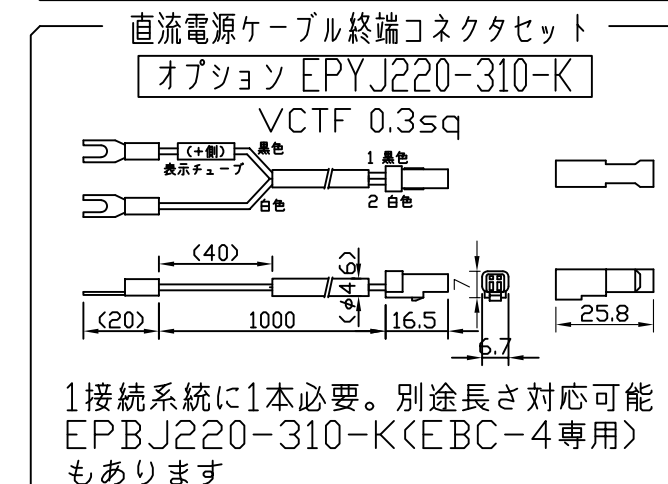

[形名付与法]

ELR2K2-xxxJ35-24

35:温白色 3500K

J:連結用 E:端未用

長さ記号

2:LEDピッチ 20mm

LED色温度	3500K	調光可能*
LED演色性	Ra93	
LED色度	3step相当	

*調光タイプ直流電源または調光ドライバ使用時

符号	改定記事	日付	担当	承認