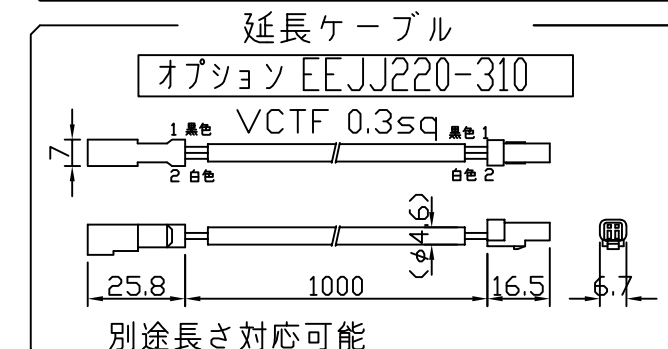

[形名付与法]

ELR2K2-xxxJ35-24

35:温白色 3500K

J:連結用 E:端未用

長さ記号

2:LEDピッチ 20mm

LED色温度	3500K	調光可能*
LED演色性	Ra93	
LED色度	3step相当	

*調光タイプ直流電源または調光ドライバ使用時

符号	改定記事	日付	担当	承認