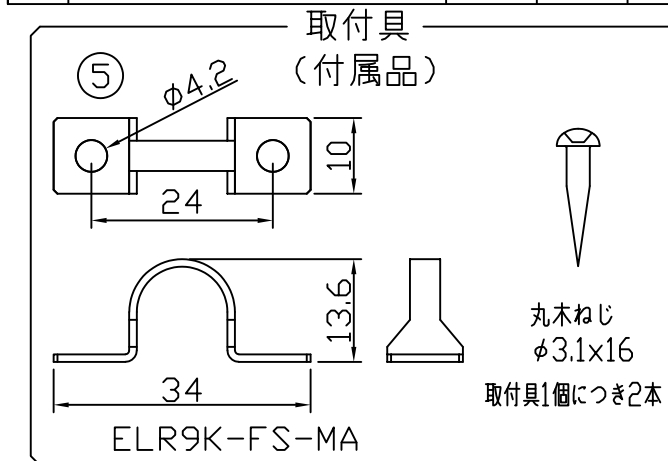

製品図

[コネクタ貫通穴径]

取付具装着

〈使用上の注意〉

1. 電源電圧は±5%以内としてください。
2. 通電中にLEDを至近から直視しないでください。目を傷めるおそれがあります。
3. LEDは素子の性質上ばらつきがあるため、同じ形名でも製品ごとに発光色・明るさが異なる場合があります。
4. 本製品の最大連結長は9mが目安です。
5. 本製品は曲げられません。

⚠ この製品は、24V直流で点灯します。

[仕様概要] (形名は連結用で表記。端未用は ELR2K2-xxxJ35-24)

形名	長さ L (mm)	定格電圧 (V)	定格電力 (W)	入力電流 (A)	全光束 (lm)参考値	質量 (g)	取付具数 (ヶ)
ELR2K2-014J35-24	140	24	1	0.04	120	24	2
ELR2K2-026J35-24	260		2	0.08	230	32	
ELR2K2-038J35-24	380		2.9	0.12	350	40	3
ELR2K2-050J35-24	500		3.9	0.16	460	48	
ELR2K2-062J35-24	620		4.8	0.20	580	57	
ELR2K2-074J35-24	740		5.8	0.24	700	65	
ELR2K2-086J35-24	860		6.8	0.28	810	74	
ELR2K2-098J35-24	980		7.7	0.32	930	82	
ELR2K2-110J35-24	1100		8.7	0.36	1040	93	
ELR2K2-122J35-24	1220		9.6	0.40	1160	105	
ELR2K2-134J35-24	1340		10.6	0.44	1280	119	
ELR2K2-146J35-24	1460		11.6	0.48	1390	134	

■光束維持時間：40,000時間(光束維持率70%) ■配光角 長手方向約120°、幅方向約120°

[形名付与法]

ELR2K2-xxxJ35-24

35:温白色 3500K

J:連結用 E:端未用

長さ記号

2:LEDピッチ 20mm

LED色温度	3500K	調光可能*
LED演色性	Ra93	
LED色度	3step相当	

*調光タイプ直流電源または調光ドライバ使用時

符号	改定記事	日付	担当	承認

番号	部品名	数	材質・仕様	摘要
6	両面粘着テープ	N	アクリルフォーム	仮止用
5	取付具	N	SUS	
4	口出線組立	N	耐熱耐候Si電線0.3sq	コネクタ (JST JWPF)
3	エンドカバー	2	PC (クリア)	-
2	外郭	1	PC (クリア)	-
1	LED	N	チップ形	日亜化学工業
品名	LEDsラインIP67 (クリア)		機能	防塵・防水・防湿
形名	ELR2K2形	24V 屋内外 防湿	保護等級	IP67
発行	2024. 10. 01		作成	検図 承認
森山産業株式会社				単位mm・第三角法
http://www.moriyama-corp.co.jp/				