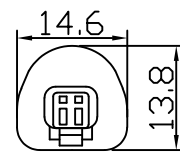

製品図

[コネクタ貫通穴径]

取付具装着

〈使用上の注意〉

1. 電源電圧は±5%以内としてください。
2. 通電中にLEDを至近から直視しないでください。目を傷めるおそれがあります。
3. LEDは素子の性質上ばらつきがあるため、同じ形名でも製品ごとに発光色・明るさが異なる場合があります。
4. 本製品の最大連結長は9mが目安です。
5. 本製品は曲げられません。

⚠ この製品は、24V直流で点灯します。

[仕様概要] (形名は連結用で表記。端未用は ELR2K2-xxxJ35-24)

形名	長さ L (mm)	定格電圧 (V)	定格電力 (W)	入力電流 (A)	全光束 (lm)参考値	質量 (g)	取付具数 (ヶ)
ELR2K2-014J35-24	140	24	1	0.04	120	24	2
ELR2K2-026J35-24	260		2	0.08	230	32	
ELR2K2-038J35-24	380		2.9	0.12	350	40	3
ELR2K2-050J35-24	500		3.9	0.16	460	48	
ELR2K2-062J35-24	620		4.8	0.20	580	57	
ELR2K2-074J35-24	740		5.8	0.24	700	65	
ELR2K2-086J35-24	860		6.8	0.28	810	74	
ELR2K2-098J35-24	980		7.7	0.32	930	82	
ELR2K2-110J35-24	1100		8.7	0.36	1040	93	
ELR2K2-122J35-24	1220		9.6	0.40	1160	105	
ELR2K2-134J35-24	1340		10.6	0.44	1280	119	
ELR2K2-146J35-24	1460		11.6	0.48	1390	134	

■光束維持時間：40,000時間(光束維持率70%) ■配光角 長手方向約120°、幅方向約120°

[形名付与法]

ELR2K2-xxxJ35-24

35:温白色 3500K

J:連結用 E:端未用

長さ記号

2:LEDピッチ 20mm

LED色温度	3500K	調光可能*
LED演色性	Ra93	
LED色度	3step相当	