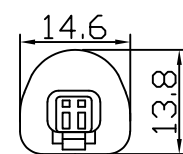

製品図

[コネクタ貫通穴径]

取付具装着

〈使用上の注意〉

1. 電源電圧は±5%以内としてください。
2. 通電中にLEDを至近から直視しないでください。目を傷めるおそれがあります。
3. LEDは素子の性質上ばらつきがあるため、同じ形名でも製品ごとに発光色・明るさが異なる場合があります。
4. 本製品の最大連結長は9mが目安です。
5. 本製品は曲げられません。

⚠ この製品は、24V直流で点灯します。

[仕様概要] (形名は連結用で表記。端末用は ELR2K2-xxxJ30-24)

形名	長さ L (mm)	定格電圧 (V)	定格電力 (W)	入力電流 (A)	全光束 (lm)参考値	質量 (g)	取付具数 (ヶ)
ELR2K2-014J30-24	140	24	1	0.04	120	24	2
ELR2K2-026J30-24	260		2	0.08	230	32	
ELR2K2-038J30-24	380		2.9	0.12	350	40	3
ELR2K2-050J30-24	500		3.9	0.16	460	48	
ELR2K2-062J30-24	620		4.8	0.20	580	57	
ELR2K2-074J30-24	740		5.8	0.24	700	65	
ELR2K2-086J30-24	860		6.8	0.28	810	74	5
ELR2K2-098J30-24	980		7.7	0.32	930	82	
ELR2K2-110J30-24	1100		8.7	0.36	1040	93	
ELR2K2-122J30-24	1220		9.6	0.40	1160	105	
ELR2K2-134J30-24	1340		10.6	0.44	1280	119	5
ELR2K2-146J30-24	1460		11.6	0.48	1390	134	