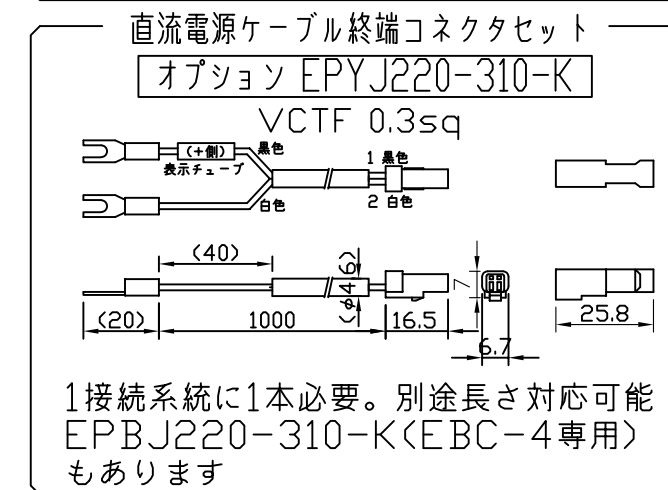

[形名付与法]

ELR2K2-xxxJ30-24

30:電球色 3000K

J:連結用 E:端末用

長さ記号

2:LEDピッチ 20mm

LED色温度	3000K	調光可能*
LED演色性	Ra93	
LED色度	3step相当	

*調光タイプ直流電源または調光ドライバ使用時

符号	改定記事	日付	担当	承認