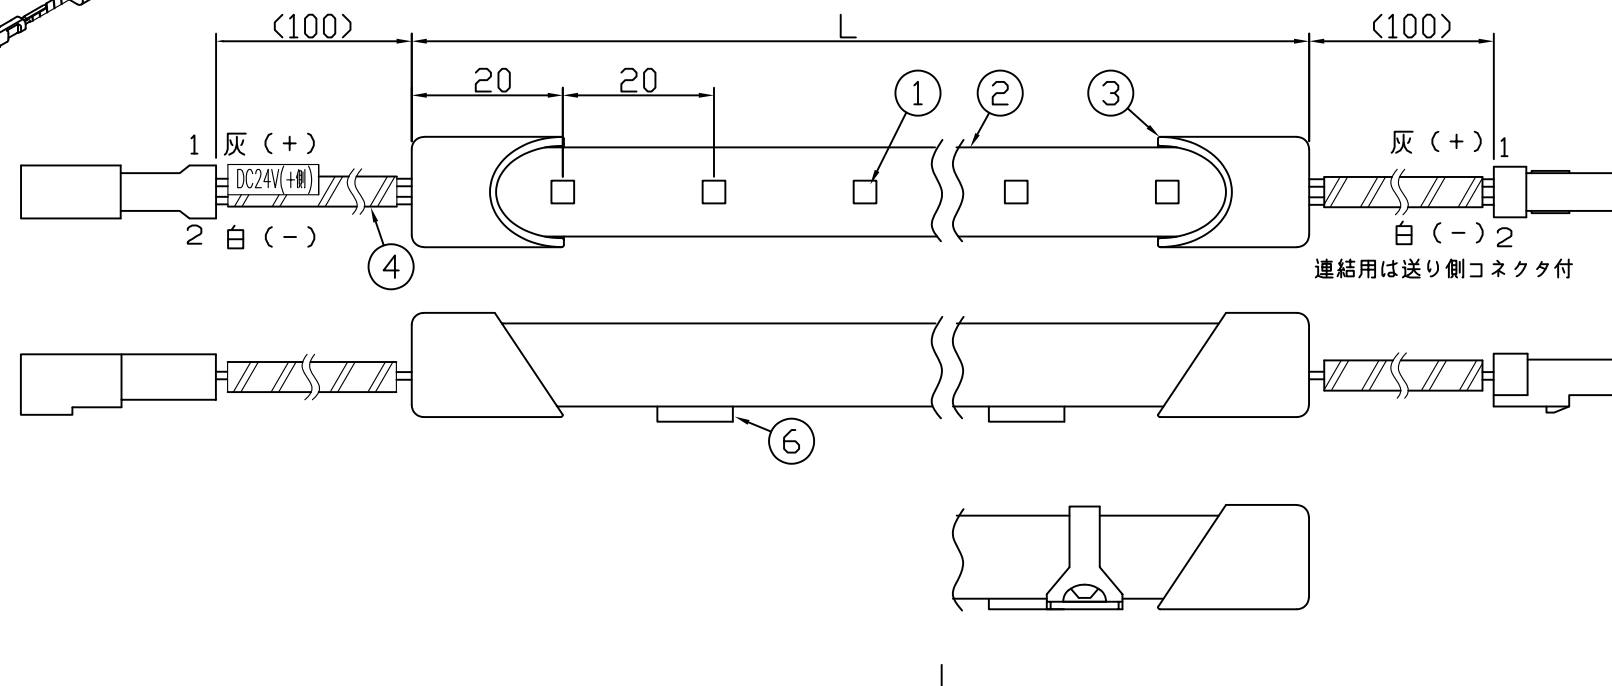

製品図

[コネクタ貫通穴径]

取付具装着

〈使用上の注意〉

1. 電源電圧は±5%以内としてください。
2. 通電中にLEDを至近から直視しないでください。目を傷めるおそれがあります。
3. LEDは素子の性質上ばらつきがあるため、同じ形名でも製品ごとに発光色・明るさが異なる場合があります。
4. 本製品の最大連結長は9mが目安です。
5. 本製品は曲げられません。

⚠ この製品は、24V直流で点灯します。

[仕様概要] (形名は連結用で表記。端末用は ELR2K2-xxxJ30-24)

形名	長さ L (mm)	定格電圧 (V)	定格電力 (W)	入力電流 (A)	全光束 (lm)参考値	質量 (g)	取付具数 (ヶ)
ELR2K2-014J30-24	140	24	1	0.04	120	24	2
ELR2K2-026J30-24	260		2	0.08	230	32	
ELR2K2-038J30-24	380		2.9	0.12	350	40	3
ELR2K2-050J30-24	500		3.9	0.16	460	48	
ELR2K2-062J30-24	620		4.8	0.20	580	57	
ELR2K2-074J30-24	740		5.8	0.24	700	65	
ELR2K2-086J30-24	860		6.8	0.28	810	74	5
ELR2K2-098J30-24	980		7.7	0.32	930	82	
ELR2K2-110J30-24	1100		8.7	0.36	1040	93	
ELR2K2-122J30-24	1220		9.6	0.40	1160	105	
ELR2K2-134J30-24	1340		10.6	0.44	1280	119	5
ELR2K2-146J30-24	1460		11.6	0.48	1390	134	

■光束維持時間：40,000時間(光束維持率70%) ■配光角 長手方向約120°、幅方向約120°

[形名付与法]

ELR2K2-xxxJ30-24

30:電球色 3000K

J:連結用 E:端末用

長さ記号

2:LEDピッチ 20mm

LED色温度	3000K	調光可能*
LED演色性	Ra93	
LED色度	3step相当	