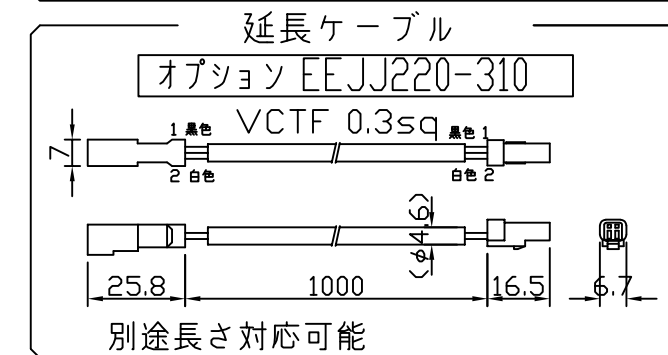

[形名付与法]

ELR2K2-xxxJ30-24

30:電球色 3000K

J:連結用 E:端末用

長さ記号

2:LEDピッチ 20mm

LED色温度	3000K	調光可能*
LED演色性	Ra93	
LED色度	3step相当	

*調光タイプ直流電源または調光ドライバ使用時

符号	改定記事	日付	担当	承認