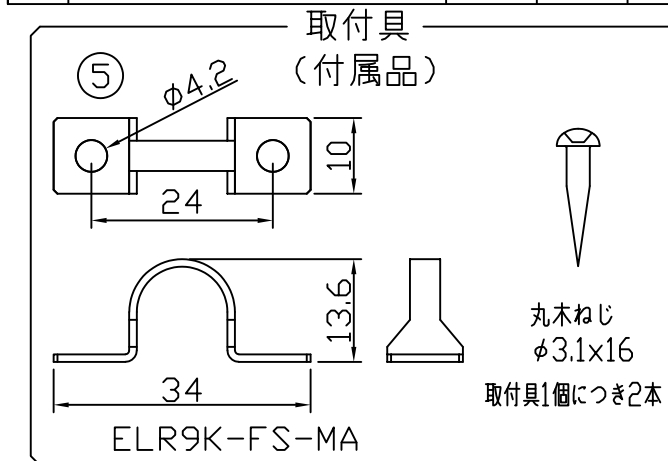

製品図

[コネクタ貫通穴径]

取付具装着

〈使用上の注意〉

1. 電源電圧は±5%以内としてください。
2. 通電中にLEDを至近から直視しないでください。目を傷めるおそれがあります。
3. LEDは素子の性質上ばらつきがあるため、同じ形名でも製品ごとに発光色・明るさが異なる場合があります。
4. 本製品の最大連結長は9mが目安です。
5. 本製品は曲げられません。

⚠ この製品は、24V直流で点灯します。

[仕様概要] (形名は連結用で表記。端末用は ELR2K2-xxxJ30-24)

形名	長さ L (mm)	定格電圧 (V)	定格電力 (W)	入力電流 (A)	全光束 (lm)参考値	質量 (g)	取付具数 (ヶ)
ELR2K2-014J30-24	140	24	1	0.04	120	24	2
ELR2K2-026J30-24	260		2	0.08	230	32	
ELR2K2-038J30-24	380		2.9	0.12	350	40	3
ELR2K2-050J30-24	500		3.9	0.16	460	48	
ELR2K2-062J30-24	620		4.8	0.20	580	57	
ELR2K2-074J30-24	740		5.8	0.24	700	65	
ELR2K2-086J30-24	860		6.8	0.28	810	74	5
ELR2K2-098J30-24	980		7.7	0.32	930	82	
ELR2K2-110J30-24	1100		8.7	0.36	1040	93	
ELR2K2-122J30-24	1220		9.6	0.40	1160	105	
ELR2K2-134J30-24	1340		10.6	0.44	1280	119	5
ELR2K2-146J30-24	1460		11.6	0.48	1390	134	

■光束維持時間：40,000時間(光束維持率70%) ■配光角 長手方向約120°、幅方向約120°

[形名付与法]

ELR2K2-xxxJ30-24

30:電球色 3000K

J:連結用 E:端末用

長さ記号

2:LEDピッチ 20mm

LED色温度	3000K	調光可能*
LED演色性	Ra93	
LED色度	3step相当	

\*調光タイプ直流電源または調光ドライバ使用時

符号	改定記事	日付	担当	承認

番号	部品名	数	材質・仕様	摘要
6	両面粘着テープ	N	アクリルフォーム	仮止用
5	取付具	N	SUS	
4	口出線組立	N	耐熱耐候Si電線0.3sq	コネクタ (JST JWPF)
3	エンドカバー	2	PC (クリア)	-
2	外郭	1	PC (クリア)	-
1	LED	N	チップ形	日垂化学工業
品名	LEDスライソIP67 (クリア)		機能	防塵・防水・防湿
形名	ELR2K2形	24V 屋内外 防湿	保護等級	IP67
発行	2024. 10. 01		作成	検図 承認
<b>森山産業株式会社</b>				単位mm・第三角法
<a href="http://www.moriyama-corp.co.jp/">http://www.moriyama-corp.co.jp/</a>				