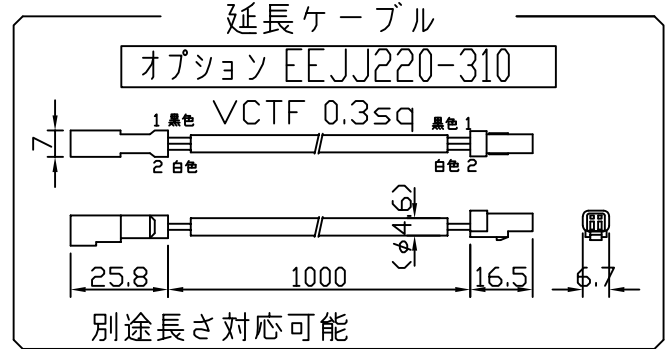

製品図

符号	改定記事	日付	担当	承認

〈使用上の注意〉

1. 電源電圧は連結トップで定格値の±5%以内としてください。
2. 通電中に長時間外部に触れないでください。低温やけどのおそれがあります。
3. 通電中にLEDを至近から直視しないでください。目を傷めるおそれがあります。
4. LEDは素子の性質上ばらつきがあるため、同じ形名でも製品ごとに発光色・明るさが異なる場合があります。
5. 本製品の最大連結長目安は9mです。
6. 本製品は曲げられません。

⚠️ この製品は、24V直流で点灯します。

【仕様概要】 (形名は連結用で表記。 端末用は ELJ1K1-xxxE50-24)

形名	長さ L (mm)	定格電圧 (V)	定格電力 (W)	入力電流 (A)	全光束 (lm)参考値	質量 (g)	取付具数 (ヶ)
ELJ1K1-012J50-24	120	24	0.9	0.034	90	15	2
ELJ1K1-022J50-24	225		1.7	0.07	180	25	
ELJ1K1-033J50-24	330		2.7	0.11	260	35	
ELJ1K1-043J50-24	435		3.4	0.14	350	45	3
ELJ1K1-054J50-24	540		4.1	0.17	440	55	
ELJ1K1-064J50-24	645		5.1	0.21	530	65	
ELJ1K1-075J50-24	750		5.8	0.24	610	75	5
ELJ1K1-085J50-24	855		6.8	0.28	700	80	
ELJ1K1-096J50-24	960		7.5	0.31	790	90	
ELJ1K1-106J50-24	1065		8.2	0.34	880	100	5
ELJ1K1-117J50-24	1170		9.2	0.38	960	110	
ELJ1K1-127J50-24	1275		9.9	0.41	1050	120	
ELJ1K1-138J50-24	1380		10.8	0.45	1140	130	5
ELJ1K1-148J50-24	1485		11.6	0.48	1230	140	

■光束維持時間：40,000時間(光束維持率70%) ■配光角 長手方向約120°、幅方向約150°

【形名付与法】
ELJ1K1-xxxJ50-24

LED色温度	5000K	調光可能*
LED演色性	Ra83	
LED色度	3step	

*調光タイプ直流電源または調光ドライバ使用時

6	取付具	N	SUS	
5	口出線組立	N	耐熱耐候Si電線0.3sq	コネクタ (JST JWPF)
4	エンドキャップ	2	PC (乳半)	光学拡散材配合
3	基板	1	CEM-3	-
2	外郭	1	PC (乳半)	光学拡散材配合
1	LED	N	チップ形	日亜化学工業
番号	部品名	数	材質・仕様	摘要