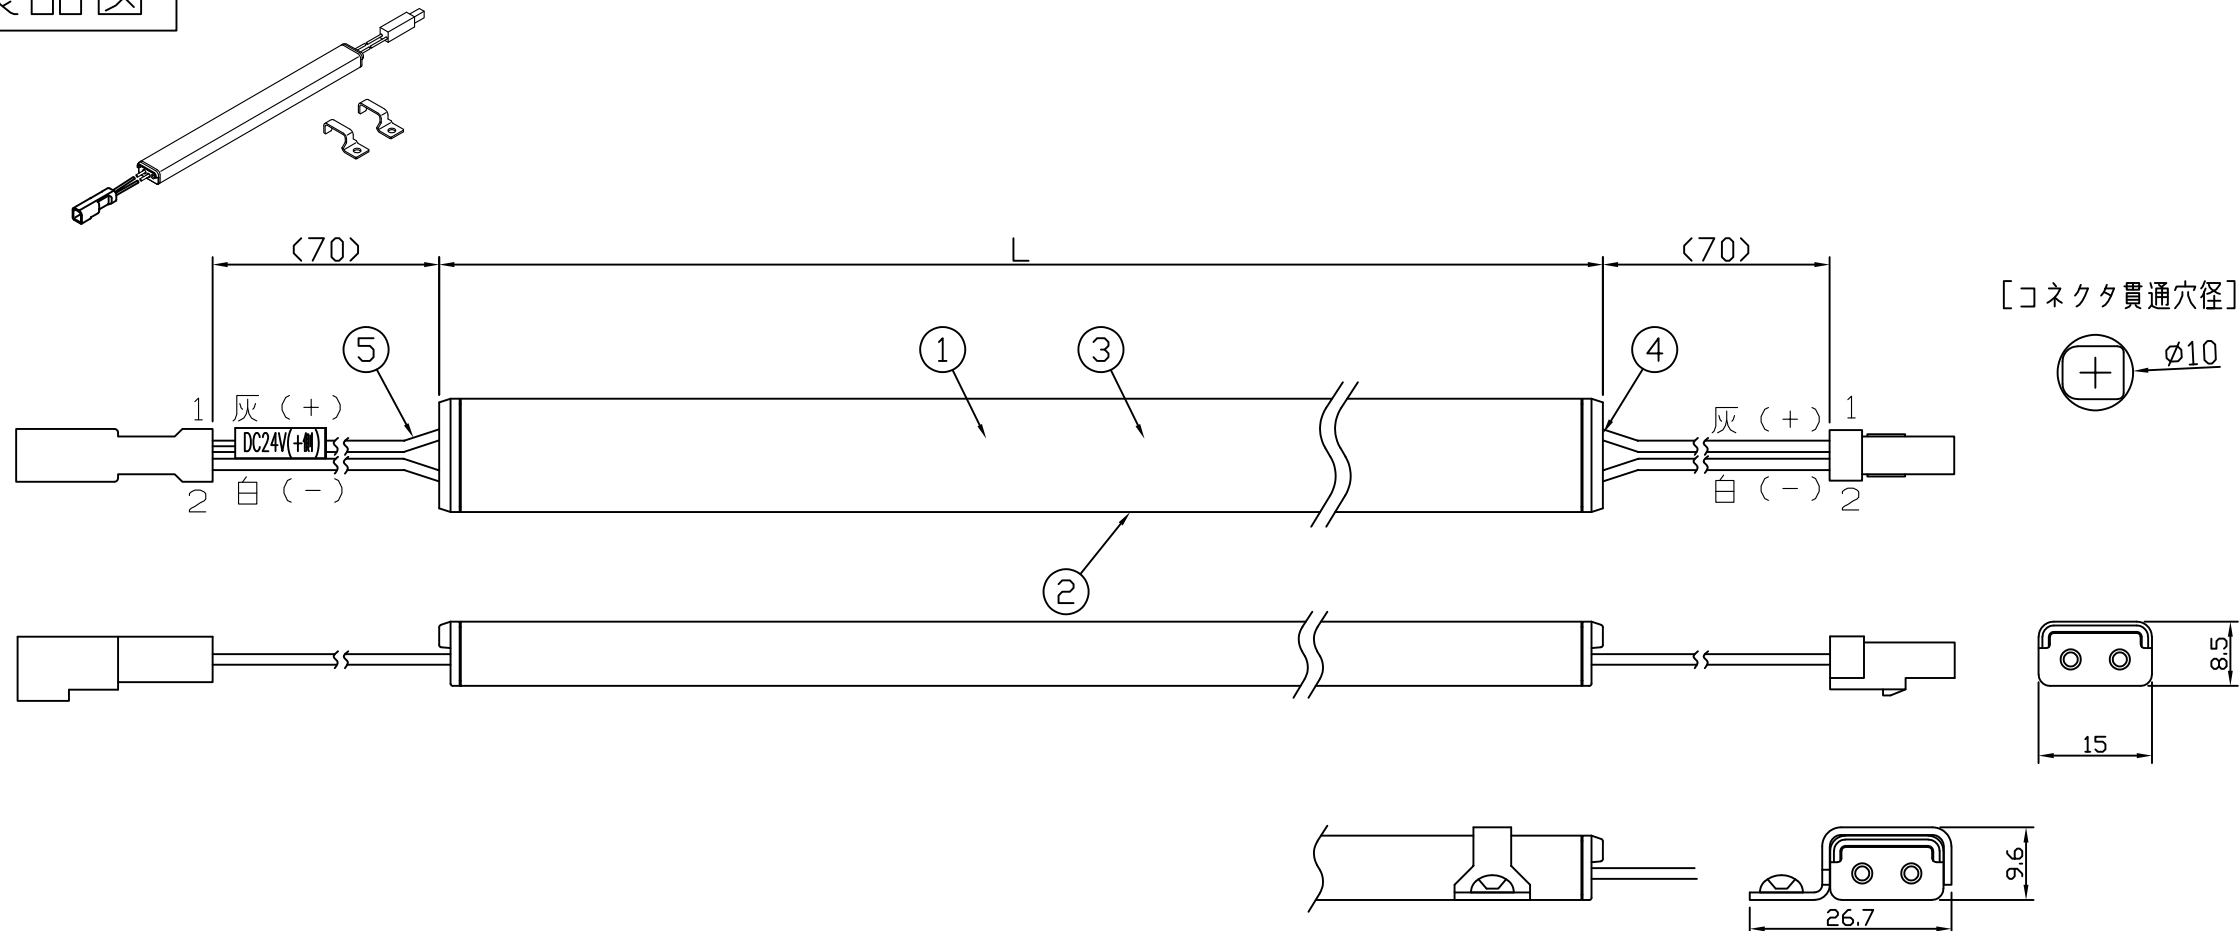

製品図

符号	改定記事	日付	担当	承認

〈使用上の注意〉

1. 電源電圧は連結トップで定格値の±5%以内としてください。
2. 通電中に長時間外部に触れないでください。低温やけどのおそれがあります。
3. 通電中にLEDを至近から直視しないでください。目を傷めるおそれがあります。
4. LEDは素子の性質上ばらつきがあるため、同じ形名でも製品ごとに発光色・明るさが異なる場合があります。
5. 本製品の最大連結長目安は9mです。
6. 本製品は曲げられません。

⚠️ この製品は、24V直流で点灯します。

【仕様概要】 (形名は連結用で表記。 端末用は ELJ1K1-xxxE50-24)

形名	長さ L (mm)	定格電圧 (V)	定格電力 (W)	入力電流 (A)	全光束 (lm)参考値	質量 (g)	取付具数 (ヶ)
ELJ1K1-012J50-24	120	24	0.9	0.034	90	15	2
ELJ1K1-022J50-24	225		1.7	0.07	180	25	
ELJ1K1-033J50-24	330		2.7	0.11	260	35	
ELJ1K1-043J50-24	435		3.4	0.14	350	45	3
ELJ1K1-054J50-24	540		4.1	0.17	440	55	
ELJ1K1-064J50-24	645		5.1	0.21	530	65	
ELJ1K1-075J50-24	750		5.8	0.24	610	75	5
ELJ1K1-085J50-24	855		6.8	0.28	700	80	
ELJ1K1-096J50-24	960		7.5	0.31	790	90	
ELJ1K1-106J50-24	1065		8.2	0.34	880	100	5
ELJ1K1-117J50-24	1170		9.2	0.38	960	110	
ELJ1K1-127J50-24	1275		9.9	0.41	1050	120	
ELJ1K1-138J50-24	1380		10.8	0.45	1140	130	5
ELJ1K1-148J50-24	1485		11.6	0.48	1230	140	

■光束維持時間：40,000時間(光束維持率70%) ■配光角 長手方向約120°、幅方向約150°

【形名付与法】
ELJ1K1-xxxJ50-24

LED色温度	5000K	調光可能*
LED演色性	Ra83	
LED色度	3step	

*調光タイプ直流電源または調光ドライバ使用時

6	取付具	N	SUS	
5	口出線組立	N	耐熱耐候Si電線0.3sq	コネクタ (JST JWPF)
4	エンドキャップ	2	PC (乳半)	光学拡散材配合
3	基板	1	CEM-3	-
2	外郭	1	PC (乳半)	光学拡散材配合
1	LED	N	チップ形	日亜化学工業
番号	部品名	数	材質・仕様	摘要