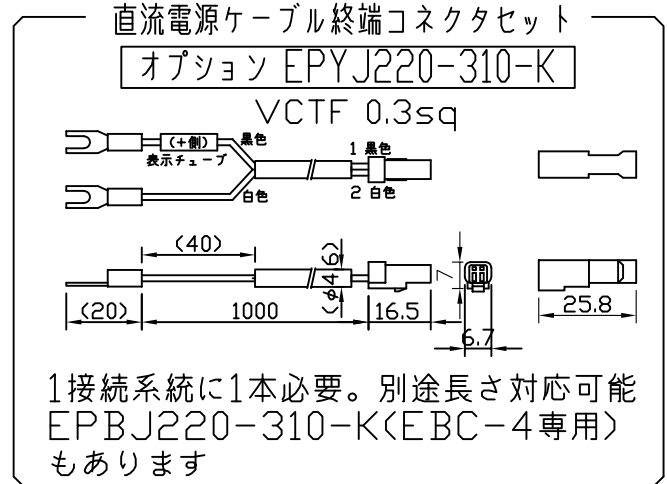

製品図

符号	改定記事	日付	担当	承認

〈使用上の注意〉

1. 電源電圧は連結トップで定格値の±5%以内としてください。
2. 通電中に長時間外部に触れないでください。低温やけどのおそれがあります。
3. 通電中にLEDを至近から直視しないでください。目を傷めるおそれがあります。
4. LEDは素子の性質上ばらつきがあるため、同じ形名でも製品ごとに発光色・明るさが異なる場合があります。
5. 本製品の最大連結長目安は9mです。
6. 本製品は曲げられません。

⚠️ この製品は、24V直流で点灯します。

【仕様概要】 (形名は連結用で表記。 端末用は ELJ1K1-xxxE50-24)

形名	長さ L (mm)	定格電圧 (V)	定格電力 (W)	入力電流 (A)	全光束 (lm)参考値	質量 (g)	取付具数 (ヶ)
ELJ1K1-012J50-24	120	24	0.9	0.034	90	15	2
ELJ1K1-022J50-24	225		1.7	0.07	180	25	
ELJ1K1-033J50-24	330		2.7	0.11	260	35	
ELJ1K1-043J50-24	435		3.4	0.14	350	45	3
ELJ1K1-054J50-24	540		4.1	0.17	440	55	
ELJ1K1-064J50-24	645		5.1	0.21	530	65	
ELJ1K1-075J50-24	750		5.8	0.24	610	75	5
ELJ1K1-085J50-24	855		6.8	0.28	700	80	
ELJ1K1-096J50-24	960		7.5	0.31	790	90	
ELJ1K1-106J50-24	1065		8.2	0.34	880	100	5
ELJ1K1-117J50-24	1170		9.2	0.38	960	110	
ELJ1K1-127J50-24	1275		9.9	0.41	1050	120	
ELJ1K1-138J50-24	1380		10.8	0.45	1140	130	5
ELJ1K1-148J50-24	1485		11.6	0.48	1230	140	

■光束維持時間：40,000時間(光束維持率70%) ■配光角 長手方向約120°、幅方向約150°

【形名付与法】
ELJ1K1-xxxJ50-24

LED色温度	5000K	調光可能*
LED演色性	Ra83	
LED色度	3step	

*調光タイプ直流電源または調光ドライバ使用時

6	取付具	N	SUS	
5	口出線組立	N	耐熱耐候Si電線0.3sq	コネクタ (JST JWPF)
4	エンドキャップ	2	PC (乳半)	光学拡散材配合
3	基板	1	CEM-3	-
2	外郭	1	PC (乳半)	光学拡散材配合
1	LED	N	チップ形	日亜化学工業
番号	部品名	数	材質・仕様	摘要