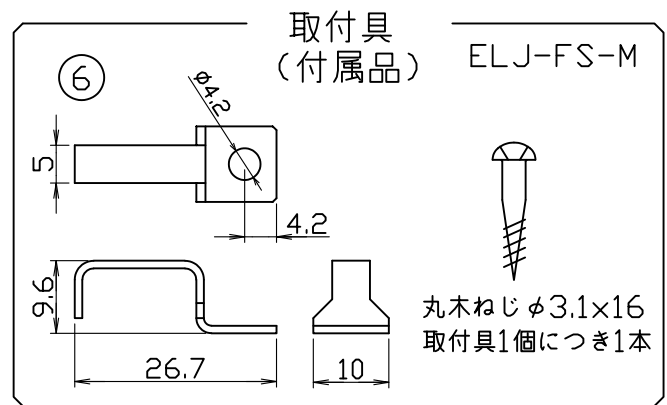

製品図

符号	改定記事	日付	担当	承認

〈使用上の注意〉

1. 電源電圧は連結トップで定格値の±5%以内としてください。
2. 通電中に長時間外部に触れないでください。低温やけどのおそれがあります。
3. 通電中にLEDを至近から直視しないでください。目を傷めるおそれがあります。
4. LEDは素子の性質上ばらつきがあるため、同じ形名でも製品ごとに発光色・明るさが異なる場合があります。
5. 本製品の最大連結長目安は9mです。
6. 本製品は曲げられません。

⚠️ この製品は、24V直流で点灯します。

【仕様概要】 (形名は連結用で表記。 端末用は ELJ1K1-xxxE50-24)

形名	長さ L (mm)	定格電圧 (V)	定格電力 (W)	入力電流 (A)	全光束 (lm)参考値	質量 (g)	取付具数 (ヶ)
ELJ1K1-012J50-24	120	24	0.9	0.034	90	15	2
ELJ1K1-022J50-24	225		1.7	0.07	180	25	
ELJ1K1-033J50-24	330		2.7	0.11	260	35	
ELJ1K1-043J50-24	435		3.4	0.14	350	45	3
ELJ1K1-054J50-24	540		4.1	0.17	440	55	
ELJ1K1-064J50-24	645		5.1	0.21	530	65	
ELJ1K1-075J50-24	750		5.8	0.24	610	75	5
ELJ1K1-085J50-24	855		6.8	0.28	700	80	
ELJ1K1-096J50-24	960		7.5	0.31	790	90	
ELJ1K1-106J50-24	1065		8.2	0.34	880	100	5
ELJ1K1-117J50-24	1170		9.2	0.38	960	110	
ELJ1K1-127J50-24	1275		9.9	0.41	1050	120	
ELJ1K1-138J50-24	1380		10.8	0.45	1140	130	5
ELJ1K1-148J50-24	1485		11.6	0.48	1230	140	

■光束維持時間：40,000時間(光束維持率70%) ■配光角 長手方向約120°、幅方向約150°

【形名付与法】
ELJ1K1-xxxJ50-24

LED色温度	5000K	調光可能*
LED演色性	Ra83	
LED色度	3step	

*調光タイプ直流電源または調光ドライバ使用時

6	取付具	N	SUS	
5	口出線組立	N	耐熱耐候Si電線0.3sq	コネクタ (JST JWPF)
4	エンドキャップ	2	PC (乳半)	光学拡散材配合
3	基板	1	CEM-3	-
2	外郭	1	PC (乳半)	光学拡散材配合
1	LED	N	チップ形	日亜化学工業
番号	部品名	数	材質・仕様	摘要