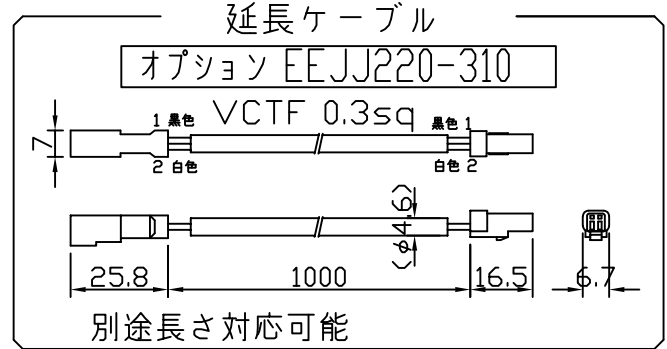

製品図

符号	改定記事	日付	担当	承認

〈使用上の注意〉

1. 電源電圧は連結トップで定格値の±5%以内としてください。
2. 通電中に長時間外部に触れないでください。低温やけどのおそれがあります。
3. 通電中にLEDを至近から直視しないでください。目を傷めるおそれがあります。
4. LEDは素子の性質上ばらつきがあるため、同じ形名でも製品ごとに発光色・明るさが異なる場合があります。
5. 本製品の最大連結長目安は13mです。
6. 本製品は曲げられません。

⚠️ この製品は、24V直流で点灯します。

【仕様概要】 (形名は連結用で表記。 端末用は ELJ1K1-xxxE35-24J10)

形名	長さ L (mm)	定格電圧 (V)	定格電力 (W)	入力電流 (A)	全光束 (lm)参考値	質量 (g)	取付具数 (ヶ)
ELJ1K1-012J35-24J10	120	24	0.5	0.02	50	15	2
ELJ1K1-022J35-24J10	225		1	0.04	90	25	
ELJ1K1-033J35-24J10	330		1.5	0.06	140	35	
ELJ1K1-043J35-24J10	435		2	0.08	190	45	3
ELJ1K1-054J35-24J10	540		2.4	0.10	240	55	
ELJ1K1-064J35-24J10	645		2.9	0.12	280	65	
ELJ1K1-075J35-24J10	750		3.4	0.14	330	75	
ELJ1K1-085J35-24J10	855		3.9	0.16	380	80	5
ELJ1K1-096J35-24J10	960		4.4	0.18	420	90	
ELJ1K1-106J35-24J10	1065		4.8	0.20	470	100	
ELJ1K1-117J35-24J10	1170		5.3	0.22	520	110	
ELJ1K1-127J35-24J10	1275		5.8	0.24	570	120	
ELJ1K1-138J35-24J10	1380		6.3	0.26	610	130	5
ELJ1K1-148J35-24J10	1485		6.8	0.28	660	140	

■光束維持時間：40,000時間(光束維持率70%) ■配光角 長手方向約120°、幅方向約150°

LED色温度	3500K	調光可能*
LED演色性	Ra83	
LED色度	3step	

*調光タイプ直流電源または調光ドライバ使用時

番号	部品名	数	材質・仕様	摘要
6	取付具	N	SUS	
5	口出線組立	N	耐熱耐侯Si電線0.3sq	コネクタ (JST JWPF)
4	エンドキャップ	2	PC (乳半)	光学拡散材配合
3	基板	1	CEM-3	-
2	外郭	1	PC (乳半)	光学拡散材配合
1	LED	N	チップ形	日亜化学工業