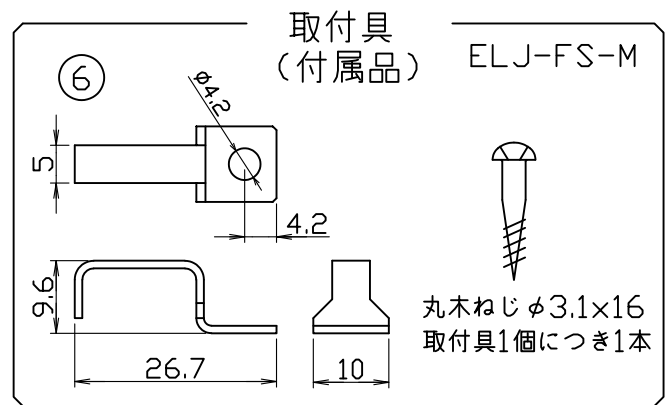

製品図

符号	改定記事	日付	担当	承認

〈使用上の注意〉

1. 電源電圧は連結トップで定格値の±5%以内としてください。
2. 通電中に長時間外部に触れないでください。低温やけどのおそれがあります。
3. 通電中にLEDを至近から直視しないでください。目を傷めるおそれがあります。
4. LEDは素子の性質上ばらつきがあるため、同じ形名でも製品ごとに発光色・明るさが異なる場合があります。
5. 本製品の最大連結長目安は13mです。
6. 本製品は曲げられません。

⚠️ この製品は、24V直流で点灯します。

【仕様概要】 (形名は連結用で表記。 端末用は ELJ1K1-xxxE35-24J10)

形名	長さ L (mm)	定格電圧 (V)	定格電力 (W)	入力電流 (A)	全光束 (lm)参考値	質量 (g)	取付具数 (ヶ)
ELJ1K1-012J35-24J10	120	24	0.5	0.02	50	15	2
ELJ1K1-022J35-24J10	225		1	0.04	90	25	
ELJ1K1-033J35-24J10	330		1.5	0.06	140	35	
ELJ1K1-043J35-24J10	435		2	0.08	190	45	3
ELJ1K1-054J35-24J10	540		2.4	0.10	240	55	
ELJ1K1-064J35-24J10	645		2.9	0.12	280	65	
ELJ1K1-075J35-24J10	750		3.4	0.14	330	75	
ELJ1K1-085J35-24J10	855		3.9	0.16	380	80	5
ELJ1K1-096J35-24J10	960		4.4	0.18	420	90	
ELJ1K1-106J35-24J10	1065		4.8	0.20	470	100	
ELJ1K1-117J35-24J10	1170		5.3	0.22	520	110	
ELJ1K1-127J35-24J10	1275		5.8	0.24	570	120	
ELJ1K1-138J35-24J10	1380		6.3	0.26	610	130	5
ELJ1K1-148J35-24J10	1485		6.8	0.28	660	140	

■光束維持時間：40,000時間(光束維持率70%) ■配光角 長手方向約120°、幅方向約150°

LED色温度	3500K	調光可能*
LED演色性	Ra83	
LED色度	3step	

*調光タイプ直流電源または調光ドライバ使用時

番号	部品名	数	材質・仕様	摘要
6	取付具	N	SUS	
5	口出線組立	N	耐熱耐侯Si電線0.3sq	コネクタ (JST JWPF)
4	エンドキャップ	2	PC (乳半)	光学拡散材配合
3	基板	1	CEM-3	-
2	外郭	1	PC (乳半)	光学拡散材配合
1	LED	N	チップ形	日亜化学工業