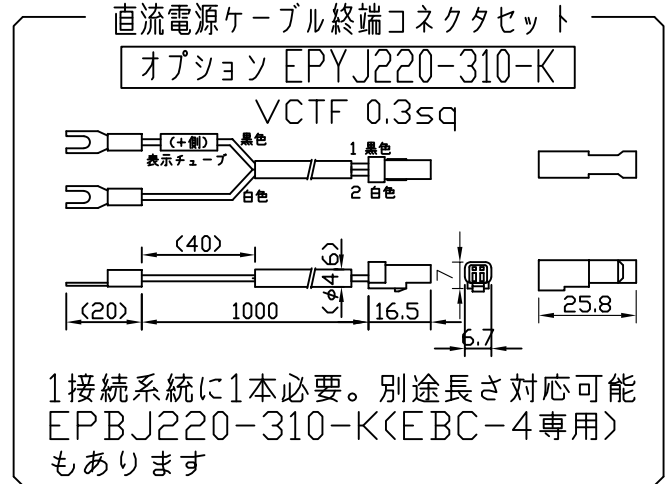

製品図

符号	改定記事	日付	担当	承認

〈使用上の注意〉

1. 電源電圧は連結トップで定格値の±5%以内としてください。
2. 通電中に長時間外部に触れないでください。低温やけどのおそれがあります。
3. 通電中にLEDを至近から直視しないでください。目を傷めるおそれがあります。
4. LEDは素子の性質上ばらつきがあるため、同じ形名でも製品ごとに発光色・明るさが異なる場合があります。
5. 本製品の最大連結長目安は13mです。
6. 本製品は曲げられません。

⚠️ この製品は、24V直流で点灯します。

【仕様概要】 (形名は連結用で表記。 端末用は ELJ1K1-xxxE35-24J10)

形名	長さ L (mm)	定格電圧 (V)	定格電力 (W)	入力電流 (A)	全光束 (lm)参考値	質量 (g)	取付具数 (ヶ)
ELJ1K1-012J35-24J10	120	24	0.5	0.02	50	15	2
ELJ1K1-022J35-24J10	225		1	0.04	90	25	
ELJ1K1-033J35-24J10	330		1.5	0.06	140	35	
ELJ1K1-043J35-24J10	435		2	0.08	190	45	3
ELJ1K1-054J35-24J10	540		2.4	0.10	240	55	
ELJ1K1-064J35-24J10	645		2.9	0.12	280	65	
ELJ1K1-075J35-24J10	750		3.4	0.14	330	75	
ELJ1K1-085J35-24J10	855		3.9	0.16	380	80	5
ELJ1K1-096J35-24J10	960		4.4	0.18	420	90	
ELJ1K1-106J35-24J10	1065		4.8	0.20	470	100	
ELJ1K1-117J35-24J10	1170		5.3	0.22	520	110	
ELJ1K1-127J35-24J10	1275		5.8	0.24	570	120	
ELJ1K1-138J35-24J10	1380		6.3	0.26	610	130	5
ELJ1K1-148J35-24J10	1485		6.8	0.28	660	140	

■光束維持時間：40,000時間(光束維持率70%) ■配光角 長手方向約120°、幅方向約150°

LED色温度	3500K	調光可能*
LED演色性	Ra83	
LED色度	3step	

*調光タイプ直流電源または調光ドライバ使用時

番号	部品名	数	材質・仕様	摘要
6	取付具	N	SUS	
5	口出線組立	N	耐熱耐侯Si電線0.3sq	コネクタ (JST JWPF)
4	エンドキャップ	2	PC (乳半)	光学拡散材配合
3	基板	1	CEM-3	-
2	外郭	1	PC (乳半)	光学拡散材配合
1	LED	N	チップ形	日亜化学工業