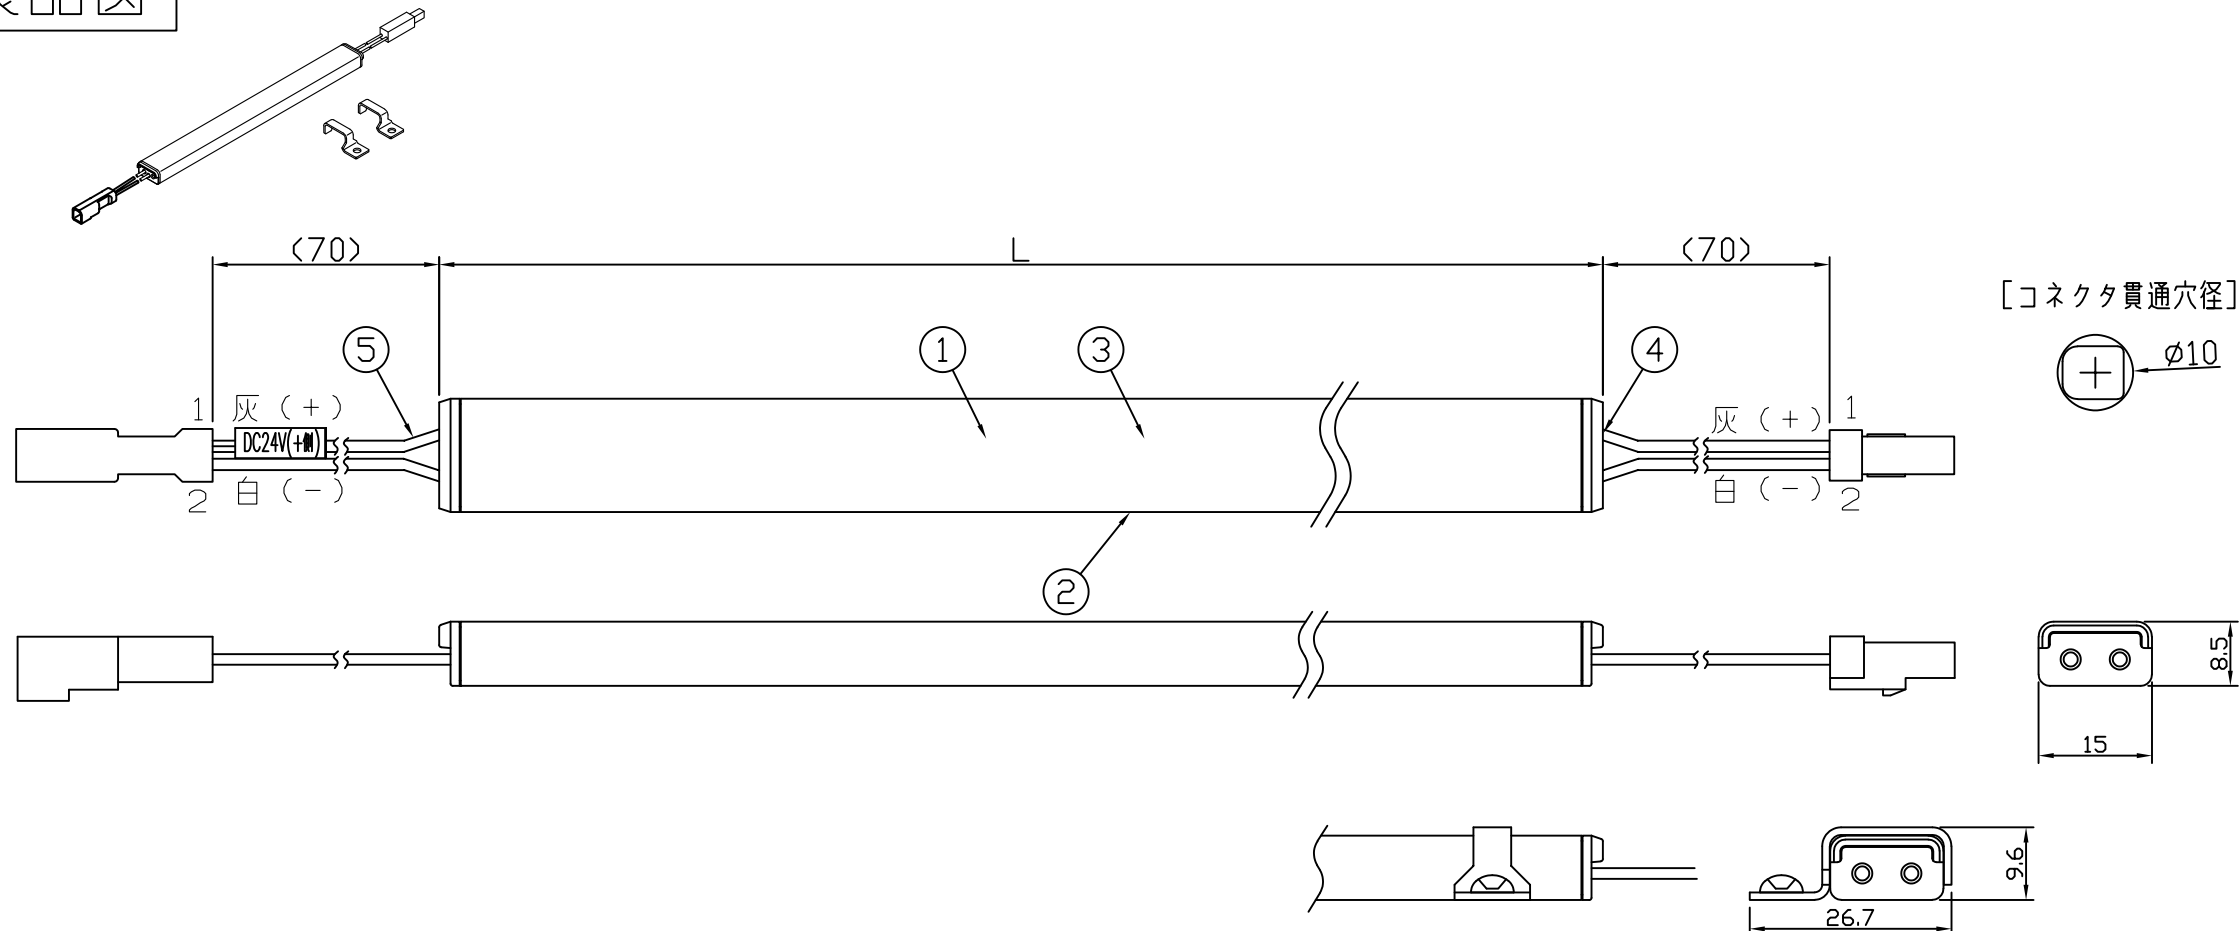

製品図

符号	改定記事	日付	担当	承認

〈使用上の注意〉

1. 電源電圧は連結トップで定格値の±5%以内としてください。
2. 通電中に長時間外部に触れないでください。低温やけどのおそれがあります。
3. 通電中にLEDを至近から直視しないでください。目を傷めるおそれがあります。
4. LEDは素子の性質上ばらつきがあるため、同じ形名でも製品ごとに発光色・明るさが異なる場合があります。
5. 本製品の最大連結長目安は13mです。
6. 本製品は曲げられません。

⚠️ この製品は、24V直流で点灯します。

【仕様概要】 (形名は連結用で表記。 端末用は ELJ1K1-xxxE35-24J10)

形名	長さ L (mm)	定格電圧 (V)	定格電力 (W)	入力電流 (A)	全光束 (lm)参考値	質量 (g)	取付具数 (ヶ)
ELJ1K1-012J35-24J10	120	24	0.5	0.02	50	15	2
ELJ1K1-022J35-24J10	225		1	0.04	90	25	
ELJ1K1-033J35-24J10	330		1.5	0.06	140	35	
ELJ1K1-043J35-24J10	435		2	0.08	190	45	3
ELJ1K1-054J35-24J10	540		2.4	0.10	240	55	
ELJ1K1-064J35-24J10	645		2.9	0.12	280	65	
ELJ1K1-075J35-24J10	750		3.4	0.14	330	75	
ELJ1K1-085J35-24J10	855		3.9	0.16	380	80	5
ELJ1K1-096J35-24J10	960		4.4	0.18	420	90	
ELJ1K1-106J35-24J10	1065		4.8	0.20	470	100	
ELJ1K1-117J35-24J10	1170		5.3	0.22	520	110	
ELJ1K1-127J35-24J10	1275		5.8	0.24	570	120	
ELJ1K1-138J35-24J10	1380		6.3	0.26	610	130	5
ELJ1K1-148J35-24J10	1485		6.8	0.28	660	140	

■光束維持時間：40,000時間(光束維持率70%) ■配光角 長手方向約120°、幅方向約150°

LED色温度	3500K	調光可能*
LED演色性	Ra83	
LED色度	3step	

*調光タイプ直流電源または調光ドライバ使用時

番号	部品名	数	材質・仕様	摘要
6	取付具	N	SUS	
5	口出線組立	N	耐熱耐侯Si電線0.3sq	コネクタ (JST JWPF)
4	エンドキャップ	2	PC (乳半)	光学拡散材配合
3	基板	1	CEM-3	-
2	外郭	1	PC (乳半)	光学拡散材配合
1	LED	N	チップ形	日亜化学工業

品名	LEDsリニア(連結長延伸タイプ)	機能	防塵・防水・防湿
形名	ELJ1K1(J10)形	24V 屋内外 防湿	保護等級 IP65
発行	2024. 10. 01	作成	検図 承認

森山産業株式会社

http://www.moriyama-corp.co.jp/

単位mm・第三角法