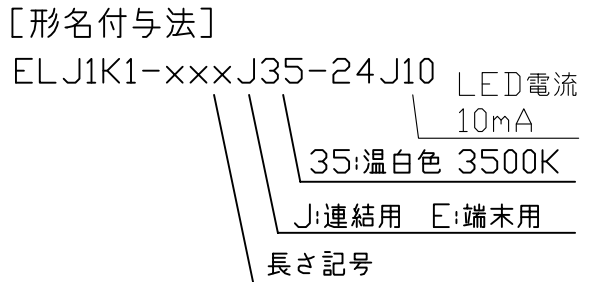

製品図

符号	改定記事	日付	担当	承認

〈使用上の注意〉

1. 電源電圧は連結トップで定格値の±5%以内としてください。
2. 通電中に長時間外部に触れないでください。低温やけどのおそれがあります。
3. 通電中にLEDを至近から直視しないでください。目を傷めるおそれがあります。
4. LEDは素子の性質上ばらつきがあるため、同じ形名でも製品ごとに発光色・明るさが異なる場合があります。
5. 本製品の最大連結長目安は13mです。
6. 本製品は曲げられません。

⚠️ この製品は、24V直流で点灯します。

【仕様概要】 (形名は連結用で表記。 端末用は ELJ1K1-xxxE35-24J10)

形名	長さ L (mm)	定格電圧 (V)	定格電力 (W)	入力電流 (A)	全光束 (lm)参考値	質量 (g)	取付具数 (ヶ)
ELJ1K1-012J35-24J10	120	24	0.5	0.02	50	15	2
ELJ1K1-022J35-24J10	225		1	0.04	90	25	
ELJ1K1-033J35-24J10	330		1.5	0.06	140	35	
ELJ1K1-043J35-24J10	435		2	0.08	190	45	3
ELJ1K1-054J35-24J10	540		2.4	0.10	240	55	
ELJ1K1-064J35-24J10	645		2.9	0.12	280	65	
ELJ1K1-075J35-24J10	750		3.4	0.14	330	75	
ELJ1K1-085J35-24J10	855		3.9	0.16	380	80	5
ELJ1K1-096J35-24J10	960		4.4	0.18	420	90	
ELJ1K1-106J35-24J10	1065		4.8	0.20	470	100	
ELJ1K1-117J35-24J10	1170		5.3	0.22	520	110	
ELJ1K1-127J35-24J10	1275		5.8	0.24	570	120	
ELJ1K1-138J35-24J10	1380		6.3	0.26	610	130	5
ELJ1K1-148J35-24J10	1485		6.8	0.28	660	140	

■光束維持時間：40,000時間(光束維持率70%) ■配光角 長手方向約120°、幅方向約150°

LED色温度	3500K	調光可能*
LED演色性	Ra83	
LED色度	3step	

*調光タイプ直流電源または調光ドライバ使用時

番号	部品名	数	材質・仕様	摘要
6	取付具	N	SUS	
5	口出線組立	N	耐熱耐侯Si電線0.3sq	コネクタ (JST JWPF)
4	エンドキャップ	2	PC (乳半)	光学拡散材配合
3	基板	1	CEM-3	-
2	外郭	1	PC (乳半)	光学拡散材配合
1	LED	N	チップ形	日亜化学工業