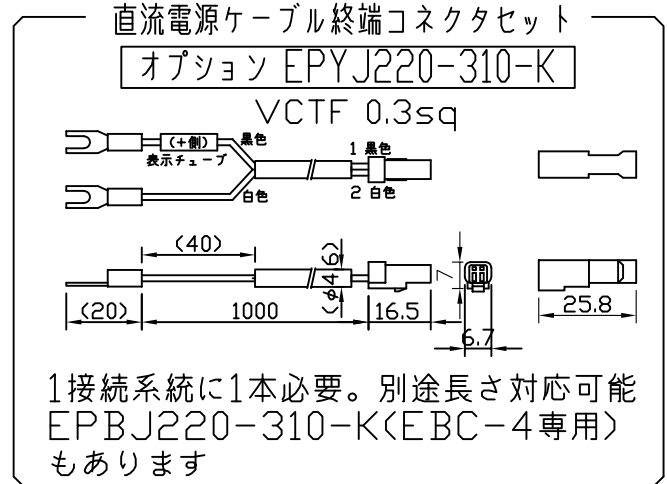

製品図

符号	改定記事	日付	担当	承認

〈使用上の注意〉

1. 電源電圧は連結トップで定格値の±5%以内としてください。
2. 通電中に長時間外部に触れないでください。低温やけどのおそれがあります。
3. 通電中にLEDを至近から直視しないでください。目を傷めるおそれがあります。
4. LEDは素子の性質上ばらつきがあるため、同じ形名でも製品ごとに発光色・明るさが異なる場合があります。
5. 本製品の最大連結長目安は13mです。
6. 本製品は曲げられません。

⚠ この製品は、24V直流で点灯します。

【仕様概要】 (形名は連結用で表記。 端末用は ELJ1K1-xxxE30-24J10)

形名	長さ L (mm)	定格電圧 (V)	定格電力 (W)	入力電流 (A)	全光束 (lm参考値)	質量 (g)	取付具数 (ヶ)
ELJ1K1-012J30-24J10	120	24	0.5	0.02	50	15	2
ELJ1K1-022J30-24J10	225		1	0.04	90	25	
ELJ1K1-033J30-24J10	330		1.5	0.06	140	35	3
ELJ1K1-043J30-24J10	435		2	0.08	190	45	
ELJ1K1-054J30-24J10	540		2.4	0.10	240	55	
ELJ1K1-064J30-24J10	645		2.9	0.12	280	65	
ELJ1K1-075J30-24J10	750		3.4	0.14	330	75	
ELJ1K1-085J30-24J10	855		3.9	0.16	380	80	
ELJ1K1-096J30-24J10	960		4.4	0.18	420	90	5
ELJ1K1-106J30-24J10	1065		4.8	0.20	470	100	
ELJ1K1-117J30-24J10	1170		5.3	0.22	520	110	
ELJ1K1-127J30-24J10	1275		5.8	0.24	570	120	
ELJ1K1-138J30-24J10	1380		6.3	0.26	610	130	
ELJ1K1-148J30-24J10	1485		6.8	0.28	660	140	

■光束維持時間：40,000時間(光束維持率70%) ■配光角 長手方向約120°、幅方向約150°

LED色温度	3000K	調光可能*
LED演色性	Ra83	
LED色度	3step	

*調光タイプ直流電源または調光ドライバ使用時

番号	部品名	数	材質・仕様	摘要
6	取付具	N	SUS	
5	口出線組立	N	耐熱耐侯Si電線0.3sq	コネクタ (JST JWPF)
4	エンドキャップ	2	PC (乳半)	光学拡散材配合
3	基板	1	CEM-3	-
2	外郭	1	PC (乳半)	光学拡散材配合
1	LED	N	チップ形	日亜化学工業