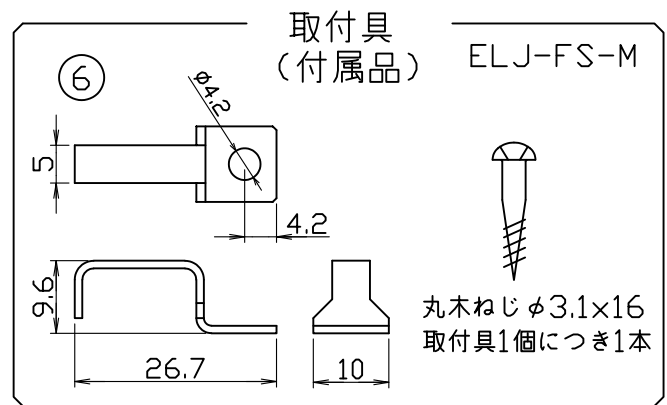

製品図

符号	改定記事	日付	担当	承認

〈使用上の注意〉

1. 電源電圧は連結トップで定格値の±5%以内としてください。
2. 通電中に長時間外部に触れないでください。低温やけどのおそれがあります。
3. 通電中にLEDを至近から直視しないでください。目を傷めるおそれがあります。
4. LEDは素子の性質上ばらつきがあるため、同じ形名でも製品ごとに発光色・明るさが異なる場合があります。
5. 本製品の最大連結長目安は13mです。
6. 本製品は曲げられません。

⚠ この製品は、24V直流で点灯します。

【仕様概要】 (形名は連結用で表記。 端末用は ELJ1K1-xxxE30-24J10)

形名	長さ L (mm)	定格電圧 (V)	定格電力 (W)	入力電流 (A)	全光束 (lm参考値)	質量 (g)	取付具数 (ヶ)
ELJ1K1-012J30-24J10	120	24	0.5	0.02	50	15	2
ELJ1K1-022J30-24J10	225		1	0.04	90	25	
ELJ1K1-033J30-24J10	330		1.5	0.06	140	35	3
ELJ1K1-043J30-24J10	435		2	0.08	190	45	
ELJ1K1-054J30-24J10	540		2.4	0.10	240	55	
ELJ1K1-064J30-24J10	645		2.9	0.12	280	65	
ELJ1K1-075J30-24J10	750		3.4	0.14	330	75	
ELJ1K1-085J30-24J10	855		3.9	0.16	380	80	
ELJ1K1-096J30-24J10	960		4.4	0.18	420	90	5
ELJ1K1-106J30-24J10	1065		4.8	0.20	470	100	
ELJ1K1-117J30-24J10	1170		5.3	0.22	520	110	
ELJ1K1-127J30-24J10	1275		5.8	0.24	570	120	
ELJ1K1-138J30-24J10	1380		6.3	0.26	610	130	
ELJ1K1-148J30-24J10	1485		6.8	0.28	660	140	

■光束維持時間：40,000時間(光束維持率70%) ■配光角 長手方向約120°、幅方向約150°

LED色温度	3000K	調光可能*
LED演色性	Ra83	
LED色度	3step	

*調光タイプ直流電源または調光ドライバ使用時

番号	部品名	数	材質・仕様	摘要
6	取付具	N	SUS	
5	口出線組立	N	耐熱耐侯Si電線0.3sq	コネクタ (JST JWPF)
4	エンドキャップ	2	PC (乳半)	光学拡散材配合
3	基板	1	CEM-3	-
2	外郭	1	PC (乳半)	光学拡散材配合
1	LED	N	チップ形	日亜化学工業