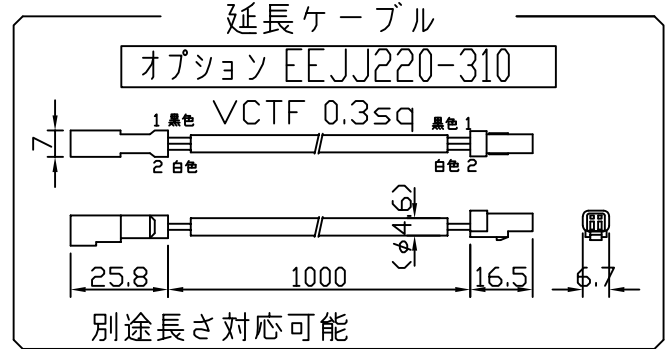

製品図

符号	改定記事	日付	担当	承認

〈使用上の注意〉

1. 電源電圧は連結トップで定格値の±5%以内としてください。
2. 通電中に長時間外部に触れないでください。低温やけどのおそれがあります。
3. 通電中にLEDを至近から直視しないでください。目を傷めるおそれがあります。
4. LEDは素子の性質上ばらつきがあるため、同じ形名でも製品ごとに発光色・明るさが異なる場合があります。
5. 本製品の最大連結長目安は13mです。
6. 本製品は曲げられません。

⚠ この製品は、24V直流で点灯します。

【仕様概要】 (形名は連結用で表記。 端末用は ELJ1K1-xxxE30-24J10)

形名	長さ L (mm)	定格電圧 (V)	定格電力 (W)	入力電流 (A)	全光束 (lm参考値)	質量 (g)	取付具数 (ヶ)
ELJ1K1-012J30-24J10	120	24	0.5	0.02	50	15	2
ELJ1K1-022J30-24J10	225		1	0.04	90	25	
ELJ1K1-033J30-24J10	330		1.5	0.06	140	35	3
ELJ1K1-043J30-24J10	435		2	0.08	190	45	
ELJ1K1-054J30-24J10	540		2.4	0.10	240	55	
ELJ1K1-064J30-24J10	645		2.9	0.12	280	65	
ELJ1K1-075J30-24J10	750		3.4	0.14	330	75	
ELJ1K1-085J30-24J10	855		3.9	0.16	380	80	
ELJ1K1-096J30-24J10	960		4.4	0.18	420	90	5
ELJ1K1-106J30-24J10	1065		4.8	0.20	470	100	
ELJ1K1-117J30-24J10	1170		5.3	0.22	520	110	
ELJ1K1-127J30-24J10	1275		5.8	0.24	570	120	
ELJ1K1-138J30-24J10	1380		6.3	0.26	610	130	
ELJ1K1-148J30-24J10	1485		6.8	0.28	660	140	

■光束維持時間：40,000時間(光束維持率70%) ■配光角 長手方向約120°、幅方向約150°

LED色温度	3000K	調光可能*
LED演色性	Ra83	
LED色度	3step	

*調光タイプ直流電源または調光ドライバ使用時

番号	部品名	数	材質・仕様	摘要
6	取付具	N	SUS	
5	口出線組立	N	耐熱耐侯Si電線0.3sq	コネクタ (JST JWPF)
4	エンドキャップ	2	PC (乳半)	光学拡散材配合
3	基板	1	CEM-3	-
2	外郭	1	PC (乳半)	光学拡散材配合
1	LED	N	チップ形	日亜化学工業