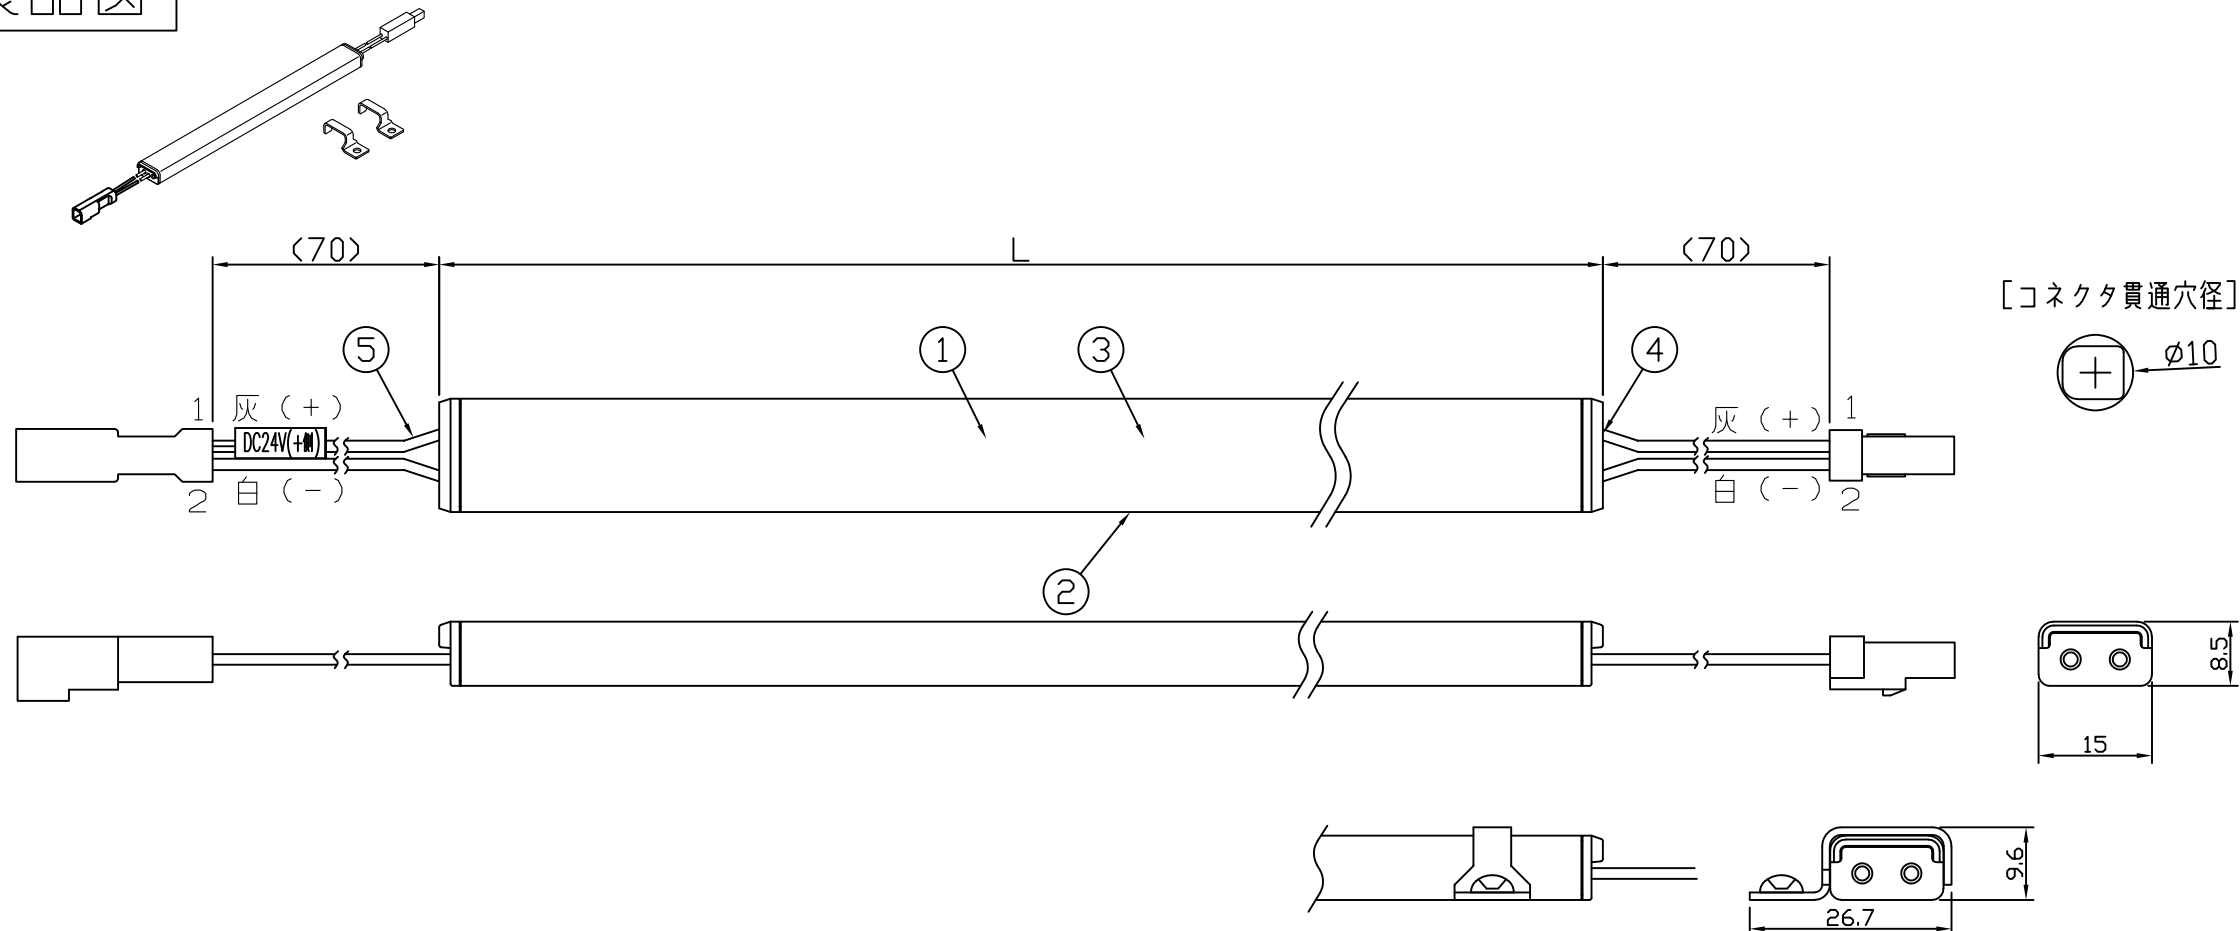

製品図

符号	改定記事	日付	担当	承認

〈使用上の注意〉

1. 電源電圧は連結トップで定格値の±5%以内としてください。
2. 通電中に長時間外部に触れないでください。低温やけどのおそれがあります。
3. 通電中にLEDを至近から直視しないでください。目を傷めるおそれがあります。
4. LEDは素子の性質上ばらつきがあるため、同じ形名でも製品ごとに発光色・明るさが異なる場合があります。
5. 本製品の最大連結長目安は13mです。
6. 本製品は曲げられません。

⚠ この製品は、24V直流で点灯します。

【仕様概要】 (形名は連結用で表記。 端末用は ELJ1K1-xxxE30-24J10)

形名	長さ L (mm)	定格電圧 (V)	定格電力 (W)	入力電流 (A)	全光束 (lm参考値)	質量 (g)	取付具数 (ヶ)
ELJ1K1-012J30-24J10	120	24	0.5	0.02	50	15	2
ELJ1K1-022J30-24J10	225		1	0.04	90	25	
ELJ1K1-033J30-24J10	330		1.5	0.06	140	35	3
ELJ1K1-043J30-24J10	435		2	0.08	190	45	
ELJ1K1-054J30-24J10	540		2.4	0.10	240	55	
ELJ1K1-064J30-24J10	645		2.9	0.12	280	65	
ELJ1K1-075J30-24J10	750		3.4	0.14	330	75	
ELJ1K1-085J30-24J10	855		3.9	0.16	380	80	
ELJ1K1-096J30-24J10	960		4.4	0.18	420	90	5
ELJ1K1-106J30-24J10	1065		4.8	0.20	470	100	
ELJ1K1-117J30-24J10	1170		5.3	0.22	520	110	
ELJ1K1-127J30-24J10	1275		5.8	0.24	570	120	
ELJ1K1-138J30-24J10	1380		6.3	0.26	610	130	
ELJ1K1-148J30-24J10	1485		6.8	0.28	660	140	

■光束維持時間：40,000時間(光束維持率70%) ■配光角 長手方向約120°、幅方向約150°

LED色温度	3000K	調光可能*
LED演色性	Ra83	
LED色度	3step	

*調光タイプ直流電源または調光ドライバ使用時

番号	部品名	数	材質・仕様	摘要
6	取付具	N	SUS	
5	口出線組立	N	耐熱耐侯Si電線0.3sq	コネクタ (JST JWPF)
4	エンドキャップ	2	PC (乳半)	光学拡散材配合
3	基板	1	CEM-3	-
2	外郭	1	PC (乳半)	光学拡散材配合
1	LED	N	チップ形	日亜化学工業