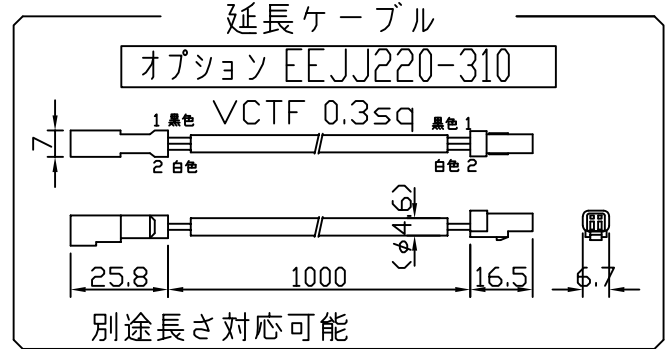

製品図

符号	改定記事	日付	担当	承認

〈使用上の注意〉

1. 電源電圧は連結トップで定格値の±5%以内としてください。
2. 通電中に長時間外殻に触れないでください。低温やけどのおそれがあります。
3. 通電中にLEDを至近から直視しないでください。目を傷めるおそれがあります。
4. LEDは素子の性質上ばらつきがあるため、同じ形名でも製品ごとに発光色・明るさが異なる場合があります。
5. 本製品の最大連結長目安は9mです。
6. 本製品は曲げられません。

⚠ この製品は、24V直流で点灯します。

【仕様概要】 (形名は連結用で表記。 端末用は ELJ1K1-xxxE27-24)

形名	長さ L (mm)	定格電圧 (V)	定格電力 (W)	入力電流 (A)	全光束 (lm参考値)	質量 (g)	取付具数 (ヶ)
ELJ1K1-012J27-24	120	24	0.9	0.034	80	15	2
ELJ1K1-022J27-24	225		1.7	0.07	160	25	
ELJ1K1-033J27-24	330		2.7	0.11	240	35	
ELJ1K1-043J27-24	435		3.4	0.14	320	45	3
ELJ1K1-054J27-24	540		4.1	0.17	400	55	
ELJ1K1-064J27-24	645		5.1	0.21	480	65	
ELJ1K1-075J27-24	750		5.8	0.24	560	75	5
ELJ1K1-085J27-24	855		6.8	0.28	640	80	
ELJ1K1-096J27-24	960		7.5	0.31	720	90	
ELJ1K1-106J27-24	1065		8.2	0.34	800	100	5
ELJ1K1-117J27-24	1170		9.2	0.38	880	110	
ELJ1K1-127J27-24	1275		9.9	0.41	960	120	
ELJ1K1-138J27-24	1380		10.8	0.45	1040	130	5
ELJ1K1-148J27-24	1485		11.6	0.48	1120	140	

■光束維持時間：40,000時間(光束維持率70%) ■配光角 長手方向約120°、幅方向約150°

【形名付与法】
ELJ1K1-xxxJ27-24

LED色温度	2700K	調光可能*
LED演色性	Ra83	
LED色度	3step	

*調光タイプ直流電源または調光ドライバ使用時

6	取付具	N	SUS	
5	口出線組立	N	耐熱耐侯Si電線0.3sq	コネクタ (JST JWPF)
4	エンドキャップ	2	PC (乳半)	光学拡散材配合
3	基板	1	CEM-3	-
2	外殻	1	PC (乳半)	光学拡散材配合
1	LED	N	チップ形	日亜化学工業
番号	部品名	数	材質・仕様	摘要