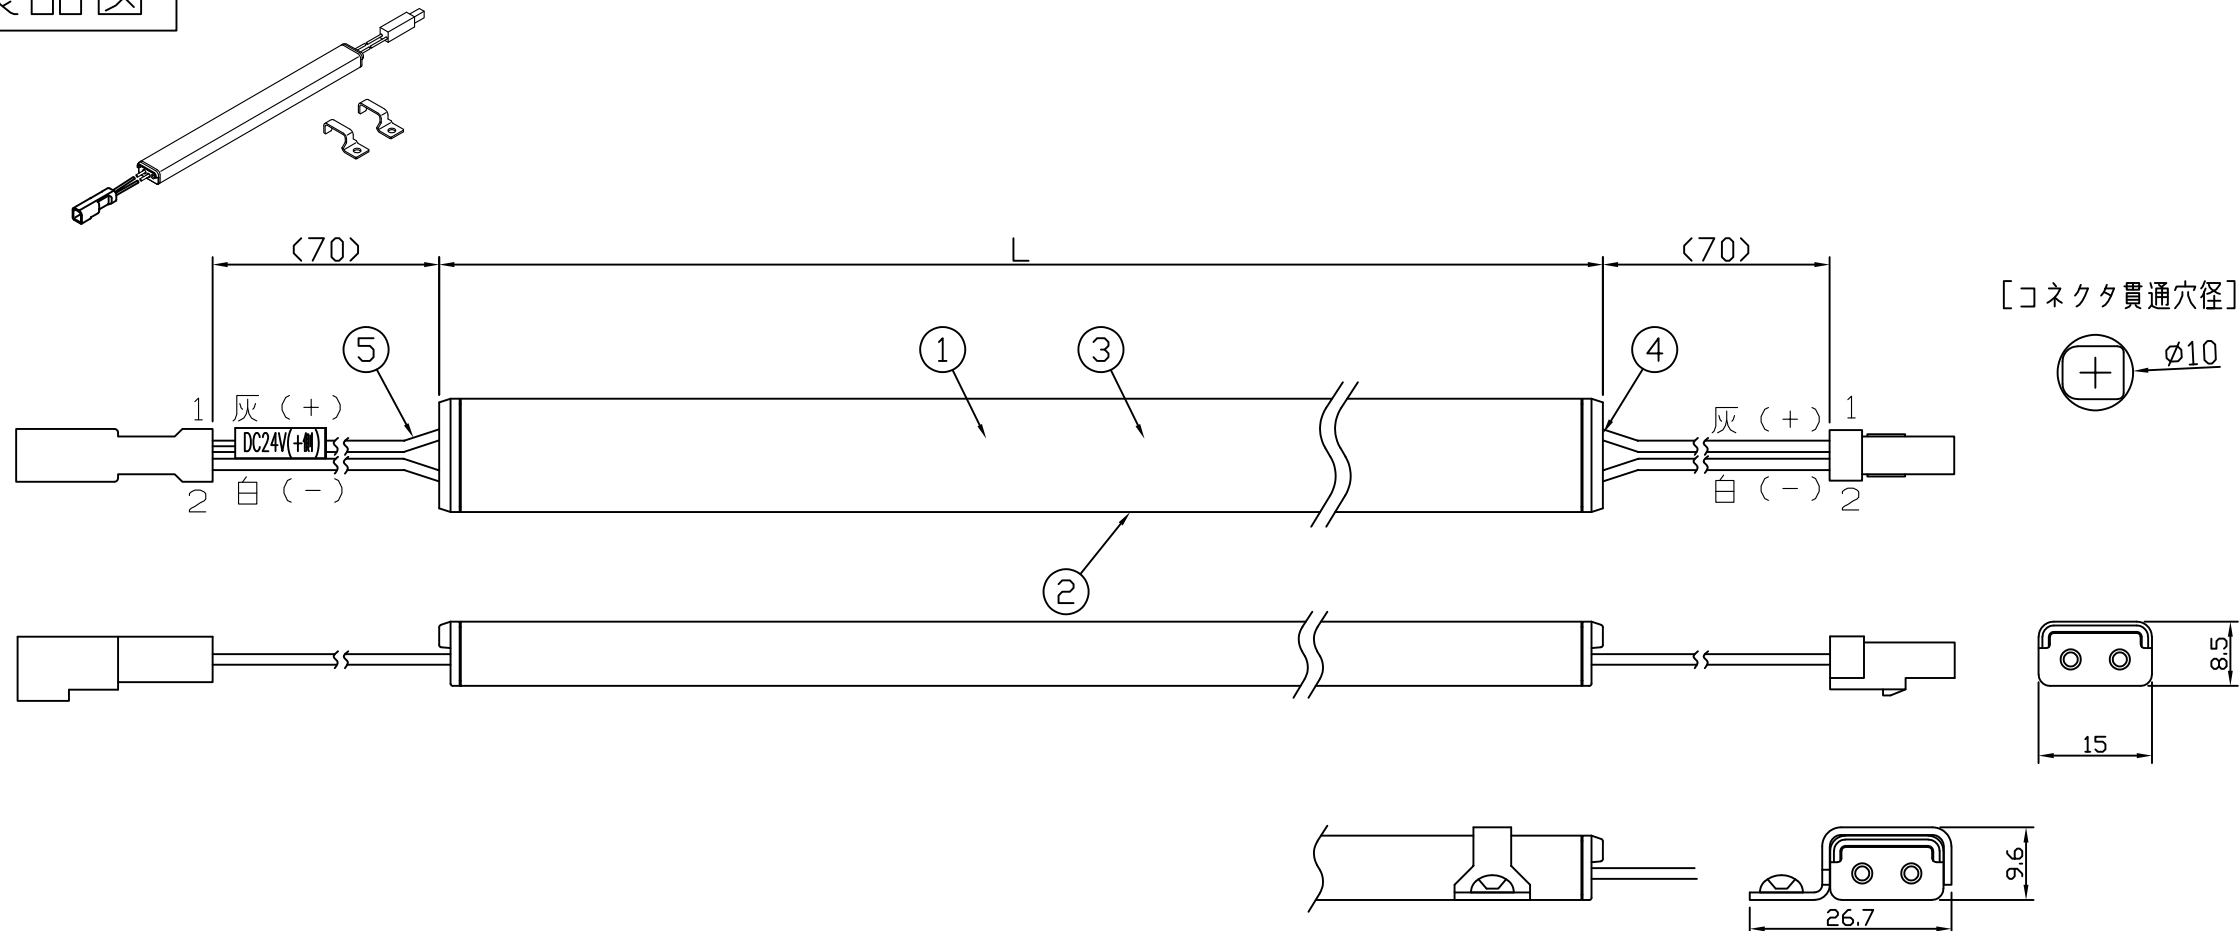

製品図

符号	改定記事	日付	担当	承認

〈使用上の注意〉

1. 電源電圧は連結トップで定格値の±5%以内としてください。
2. 通電中に長時間外殻に触れないでください。低温やけどのおそれがあります。
3. 通電中にLEDを至近から直視しないでください。目を傷めるおそれがあります。
4. LEDは素子の性質上ばらつきがあるため、同じ形名でも製品ごとに発光色・明るさが異なる場合があります。
5. 本製品の最大連結長目安は9mです。
6. 本製品は曲げられません。

⚠ この製品は、24V直流で点灯します。

【仕様概要】 (形名は連結用で表記。 端末用は ELJ1K1-xxxE27-24)

形名	長さ L (mm)	定格電圧 (V)	定格電力 (W)	入力電流 (A)	全光束 (lm参考値)	質量 (g)	取付具数 (ヶ)
ELJ1K1-012J27-24	120	24	0.9	0.034	80	15	2
ELJ1K1-022J27-24	225		1.7	0.07	160	25	
ELJ1K1-033J27-24	330		2.7	0.11	240	35	
ELJ1K1-043J27-24	435		3.4	0.14	320	45	3
ELJ1K1-054J27-24	540		4.1	0.17	400	55	
ELJ1K1-064J27-24	645		5.1	0.21	480	65	
ELJ1K1-075J27-24	750		5.8	0.24	560	75	5
ELJ1K1-085J27-24	855		6.8	0.28	640	80	
ELJ1K1-096J27-24	960		7.5	0.31	720	90	
ELJ1K1-106J27-24	1065		8.2	0.34	800	100	5
ELJ1K1-117J27-24	1170		9.2	0.38	880	110	
ELJ1K1-127J27-24	1275		9.9	0.41	960	120	
ELJ1K1-138J27-24	1380		10.8	0.45	1040	130	5
ELJ1K1-148J27-24	1485		11.6	0.48	1120	140	

■光束維持時間：40,000時間(光束維持率70%) ■配光角 長手方向約120°、幅方向約150°

【形名付与法】
ELJ1K1-xxxJ27-24

LED色温度	2700K	調光可能*
LED演色性	Ra83	
LED色度	3step	

*調光タイプ直流電源または調光ドライバ使用時

6	取付具	N	SUS	
5	口出線組立	N	耐熱耐侯Si電線0.3sq	コネクタ (JST JWPF)
4	エンドキャップ	2	PC (乳半)	光学拡散材配合
3	基板	1	CEM-3	-
2	外殻	1	PC (乳半)	光学拡散材配合
1	LED	N	チップ形	日亜化学工業
番号	部品名	数	材質・仕様	摘要