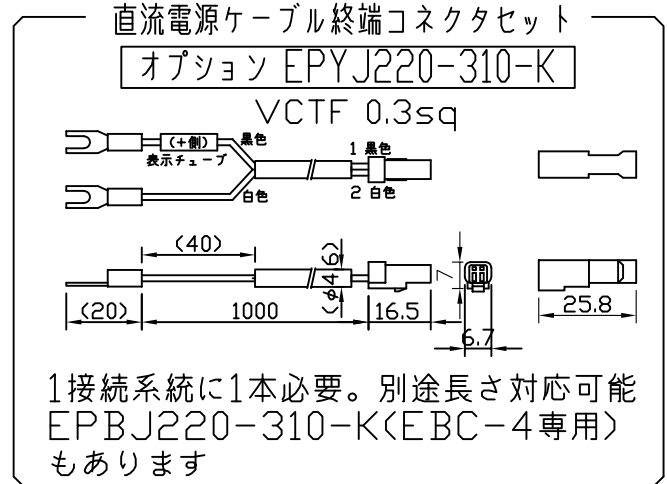

製品図

符号	改定記事	日付	担当	承認

〈使用上の注意〉

1. 電源電圧は連結トップで定格値の±5%以内としてください。
2. 通電中に長時間外殻に触れないでください。低温やけどのおそれがあります。
3. 通電中にLEDを至近から直視しないでください。目を傷めるおそれがあります。
4. LEDは素子の性質上ばらつきがあるため、同じ形名でも製品ごとに発光色・明るさが異なる場合があります。
5. 本製品の最大連結長目安は9mです。
6. 本製品は曲げられません。

⚠ この製品は、24V直流で点灯します。

【仕様概要】 (形名は連結用で表記。 端末用は ELJ1K1-xxxE27-24)

形名	長さ L (mm)	定格電圧 (V)	定格電力 (W)	入力電流 (A)	全光束 (lm参考値)	質量 (g)	取付具数 (ヶ)
ELJ1K1-012J27-24	120	24	0.9	0.034	80	15	2
ELJ1K1-022J27-24	225		1.7	0.07	160	25	
ELJ1K1-033J27-24	330		2.7	0.11	240	35	
ELJ1K1-043J27-24	435		3.4	0.14	320	45	3
ELJ1K1-054J27-24	540		4.1	0.17	400	55	
ELJ1K1-064J27-24	645		5.1	0.21	480	65	
ELJ1K1-075J27-24	750		5.8	0.24	560	75	5
ELJ1K1-085J27-24	855		6.8	0.28	640	80	
ELJ1K1-096J27-24	960		7.5	0.31	720	90	
ELJ1K1-106J27-24	1065		8.2	0.34	800	100	5
ELJ1K1-117J27-24	1170		9.2	0.38	880	110	
ELJ1K1-127J27-24	1275		9.9	0.41	960	120	
ELJ1K1-138J27-24	1380		10.8	0.45	1040	130	5
ELJ1K1-148J27-24	1485		11.6	0.48	1120	140	

■光束維持時間：40,000時間(光束維持率70%) ■配光角 長手方向約120°、幅方向約150°

【形名付与法】
ELJ1K1-xxxJ27-24

LED色温度	2700K	調光可能*
LED演色性	Ra83	
LED色度	3step	

*調光タイプ直流電源または調光ドライバ使用時

6	取付具	N	SUS	
5	口出線組立	N	耐熱耐侯Si電線0.3sq	コネクタ (JST JWPF)
4	エンドキャップ	2	PC (乳半)	光学拡散材配合
3	基板	1	CEM-3	-
2	外殻	1	PC (乳半)	光学拡散材配合
1	LED	N	チップ形	日亜化学工業
番号	部品名	数	材質・仕様	摘要