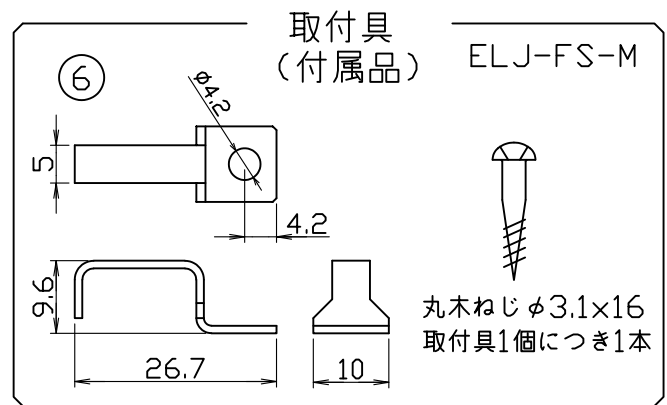

製品図

符号	改定記事	日付	担当	承認

〈使用上の注意〉

1. 電源電圧は連結トップで定格値の±5%以内としてください。
2. 通電中に長時間外殻に触れないでください。低温やけどのおそれがあります。
3. 通電中にLEDを至近から直視しないでください。目を傷めるおそれがあります。
4. LEDは素子の性質上ばらつきがあるため、同じ形名でも製品ごとに発光色・明るさが異なる場合があります。
5. 本製品の最大連結長目安は9mです。
6. 本製品は曲げられません。

⚠ この製品は、24V直流で点灯します。

【仕様概要】 (形名は連結用で表記。 端末用は ELJ1K1-xxxE27-24)

形名	長さ L (mm)	定格電圧 (V)	定格電力 (W)	入力電流 (A)	全光束 (lm参考値)	質量 (g)	取付具数 (ヶ)
ELJ1K1-012J27-24	120	24	0.9	0.034	80	15	2
ELJ1K1-022J27-24	225		1.7	0.07	160	25	
ELJ1K1-033J27-24	330		2.7	0.11	240	35	
ELJ1K1-043J27-24	435		3.4	0.14	320	45	3
ELJ1K1-054J27-24	540		4.1	0.17	400	55	
ELJ1K1-064J27-24	645		5.1	0.21	480	65	
ELJ1K1-075J27-24	750		5.8	0.24	560	75	5
ELJ1K1-085J27-24	855		6.8	0.28	640	80	
ELJ1K1-096J27-24	960		7.5	0.31	720	90	
ELJ1K1-106J27-24	1065		8.2	0.34	800	100	5
ELJ1K1-117J27-24	1170		9.2	0.38	880	110	
ELJ1K1-127J27-24	1275		9.9	0.41	960	120	
ELJ1K1-138J27-24	1380		10.8	0.45	1040	130	5
ELJ1K1-148J27-24	1485		11.6	0.48	1120	140	

■光束維持時間：40,000時間(光束維持率70%) ■配光角 長手方向約120°、幅方向約150°

【形名付与法】
ELJ1K1-xxxJ27-24

LED色温度	2700K	調光可能*
LED演色性	Ra83	
LED色度	3step	

*調光タイプ直流電源または調光ドライバ使用時

6	取付具	N	SUS	
5	口出線組立	N	耐熱耐侯Si電線0.3sq	コネクタ (JST JWPF)
4	エンドキャップ	2	PC (乳半)	光学拡散材配合
3	基板	1	CEM-3	-
2	外殻	1	PC (乳半)	光学拡散材配合
1	LED	N	チップ形	日亜化学工業
番号	部品名	数	材質・仕様	摘要