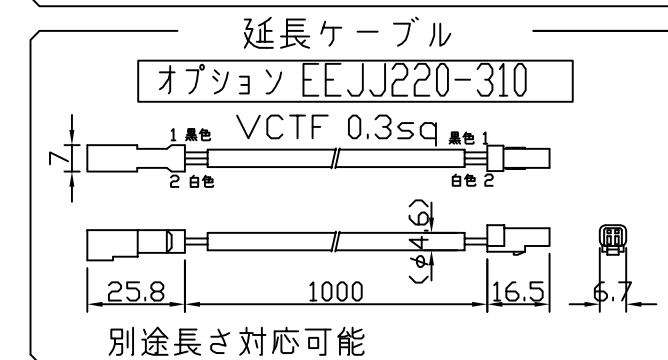

〔形名付与法〕

ELR9K2-xxxJ35M-24

35:温白色 3500K

J:連結用 E:端末用

長さ記号

2:LEDピッチ 20mm

LED色温度	3500K	調光可能*
LED色度	sm35	
LED演色性	Ra83	

*調光タイプ直流電源または調光ドライバ使用時

符号	改定記事	日付	担当	承認