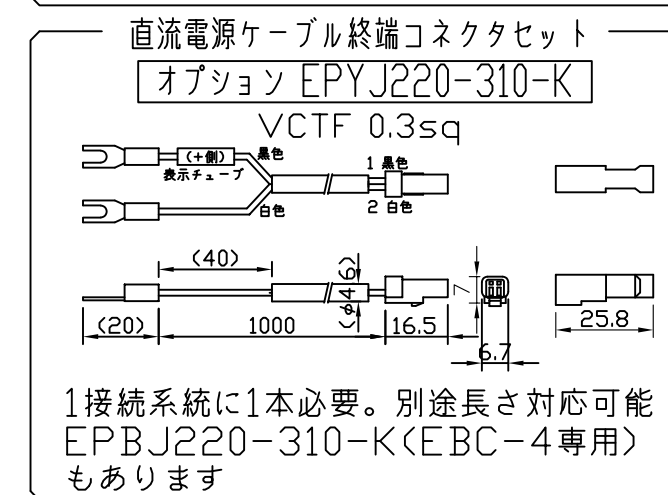

〔形名付与法〕

ELR9K2-xxxJ35M-24

35:温白色 3500K

J:連結用 E:端末用

長さ記号

2:LEDピッチ 20mm

LED色温度	3500K	調光可能*
LED色度	sm35	
LED演色性	Ra83	

*調光タイプ直流電源または調光ドライバ使用時

符号	改定記事	日付	担当	承認