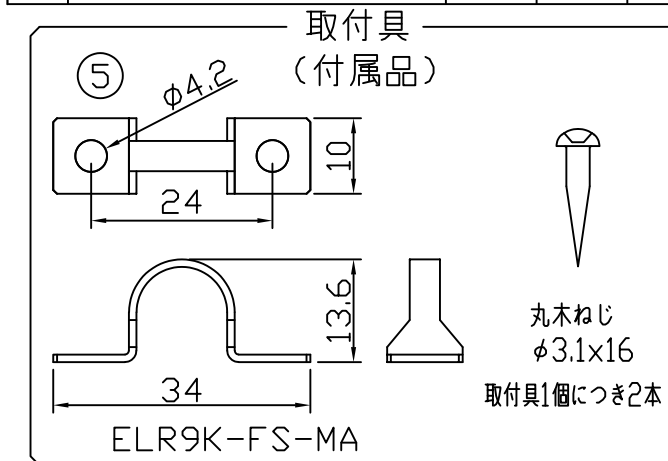

製品図

（使用上の注意）

1. 電源電圧は±5%以内としてください。
2. 通電中にLEDを至近から直視しないでください。目を傷めるおそれがあります。
3. LEDは素子の性質上ばらつきがあるため、同じ形名でも製品ごとに発光色・明るさが異なる場合があります。
4. 本製品の最大連結長は9mが目安です。
5. 本製品は曲げられません。

⚠ この製品は低電圧直流電源で点灯します。ハロゲンランプ用などのトランスは使えません

〔仕様概要〕（形名は連結用で表記。端末用は ELR9K2-xxxE35M-24）

形名	長さ L (mm)	定格電圧 (V)	定格電力 (W)	入力電流 (A)	全光束 (lm)参考値	質量 (g)	取付具数 (ヶ)
ELR9K2-014J35M-24	140	24	1	0.04	120	24	2
ELR9K2-026J35M-24	260		2	0.08	230	32	
ELR9K2-038J35M-24	380		2.9	0.12	350	40	3
ELR9K2-050J35M-24	500		3.9	0.16	460	48	
ELR9K2-062J35M-24	620		4.8	0.20	580	57	
ELR9K2-074J35M-24	740		5.8	0.24	700	65	
ELR9K2-086J35M-24	860		6.8	0.28	810	74	5
ELR9K2-098J35M-24	980		7.7	0.32	930	82	
ELR9K2-110J35M-24	1100		8.7	0.36	1040	93	
ELR9K2-122J35M-24	1220		9.6	0.40	1160	105	
ELR9K2-134J35M-24	1340		10.6	0.44	1280	119	
ELR9K2-146J35M-24	1460		11.6	0.48	1390	134	

■LED寿命は光束維持率70%で4万時間以上 ■配光角 長手方向約100°、幅方向約140°

〔形名付与法〕

ELR9K2-xxxJ35M-24

35:温白色 3500K

J:連結用 E:端末用

長さ記号

2:LEDピッチ 20mm

LED色温度	3500K	調光可能*
LED色度	sm35	
LED演色性	Ra83	

*調光タイプ直流電源または調光ドライバ使用時

符号	改定記事	日付	担当	承認

番号	部品名	数	材質・仕様	摘要
6	両面粘着テープ	N	アクリルフォーム	仮止用
5	取付具	N	SUS	ねじ含む
4	口出線組立	N	耐熱耐候Si電線0.3sq	防水コネクタ (JST JWPF)
3	エンドカバー	2	PC (クリア)	-
2	ケース	1	PC (乳半)	光学拡散剤配合
1	LED	N	チップ形	日亜化学工業
品名	LEDラインIP67 (乳半) (従来名: LEDラインHi (乳半))		機能	防塵・防水・防湿
形名	ELR9K2形	24V 屋内外 防湿	保護等級	IP67
発行	2022.04.25		作成	検図 承認
森山産業株式会社				単位mm・第三角法
http://www.moriyama-corp.co.jp/				