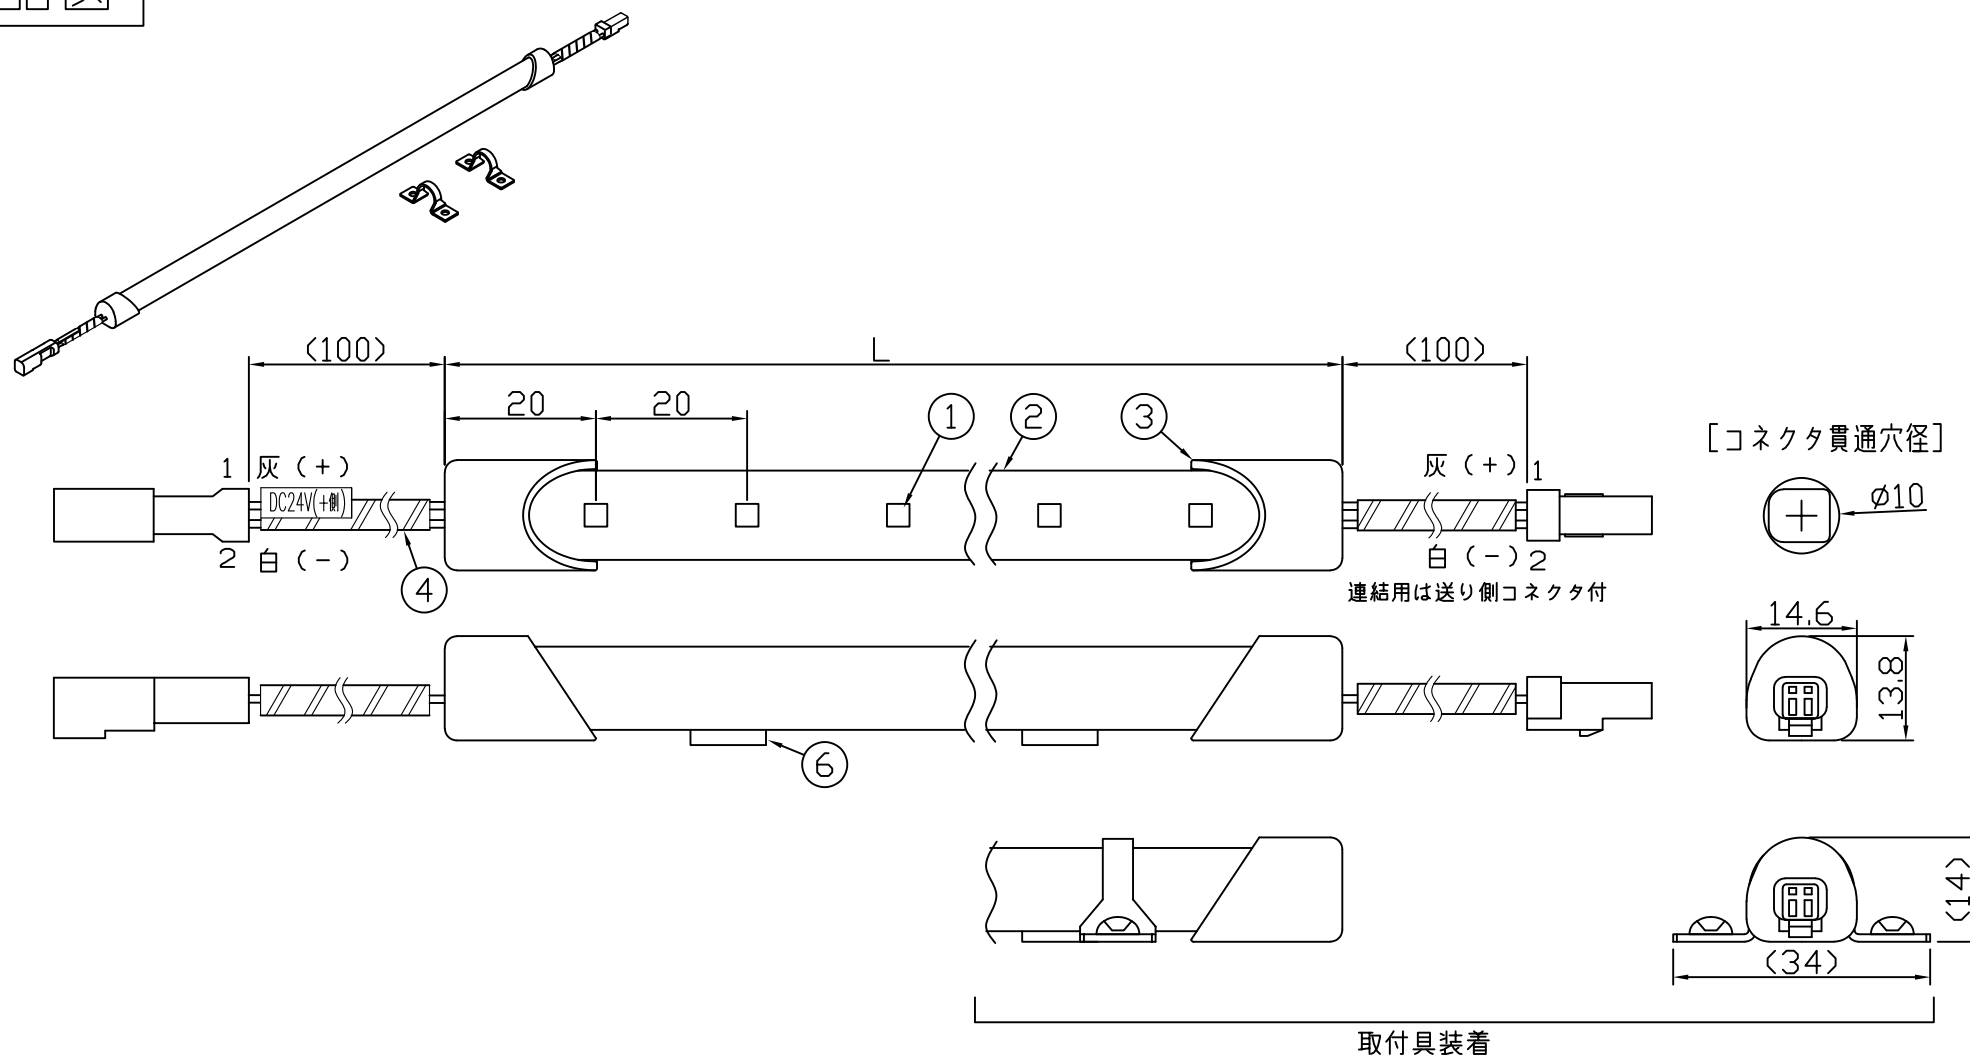

製品図

（使用上の注意）

1. 電源電圧は±5%以内としてください。
2. 通電中にLEDを至近から直視しないでください。目を傷めるおそれがあります。
3. LEDは素子の性質上ばらつきがあるため、同じ形名でも製品ごとに発光色・明るさが異なる場合があります。
4. 本製品の最大連結長は9mが目安です。
5. 本製品は曲げられません。

⚠ この製品は低電圧直流電源で点灯します。ハロゲンランプ用などのトランスは使えません

〔仕様概要〕（形名は連結用で表記。端末用は ELR9K2-xxxE35M-24）

形名	長さ L (mm)	定格電圧 (V)	定格電力 (W)	入力電流 (A)	全光束 (lm)参考値	質量 (g)	取付具数 (ヶ)
ELR9K2-014J35M-24	140	24	1	0.04	120	24	2
ELR9K2-026J35M-24	260		2	0.08	230	32	
ELR9K2-038J35M-24	380		2.9	0.12	350	40	3
ELR9K2-050J35M-24	500		3.9	0.16	460	48	
ELR9K2-062J35M-24	620		4.8	0.20	580	57	
ELR9K2-074J35M-24	740		5.8	0.24	700	65	
ELR9K2-086J35M-24	860		6.8	0.28	810	74	5
ELR9K2-098J35M-24	980		7.7	0.32	930	82	
ELR9K2-110J35M-24	1100		8.7	0.36	1040	93	
ELR9K2-122J35M-24	1220		9.6	0.40	1160	105	
ELR9K2-134J35M-24	1340		10.6	0.44	1280	119	
ELR9K2-146J35M-24	1460		11.6	0.48	1390	134	

■LED寿命は光束維持率70%で4万時間以上 ■配光角 長手方向約100°、幅方向約140°

〔形名付与法〕

ELR9K2-xxxJ35M-24

35:温白色 3500K

J:連結用 E:端末用

長さ記号

2:LEDピッチ 20mm

LED色温度	3500K	調光可能*
LED色度	sm35	
LED演色性	Ra83	

*調光タイプ直流電源または調光ドライバ使用時

符号	改定記事	日付	担当	承認

番号	部品名	数	材質・仕様	摘要
6	両面粘着テープ	N	アクリルフォーム	仮止用
5	取付具	N	SUS	ねじ含む
4	口出線組立	N	耐熱耐候Si電線0.3sq	防水コネクタ (JST JWPF)
3	エンドカバー	2	PC (クリア)	-
2	ケース	1	PC (乳半)	光学拡散剤配合
1	LED	N	チップ形	日亜化学工業
品名	LEDラインIP67 (乳半) (従来名: LEDラインHi (乳半))		機能	防塵・防水・防湿
形名	ELR9K2形	24V 屋内外 防湿	保護等級	IP67
発行	2022.04.25		作成	検図 承認
森山産業株式会社				単位mm・第三角法
http://www.moriyama-corp.co.jp/				