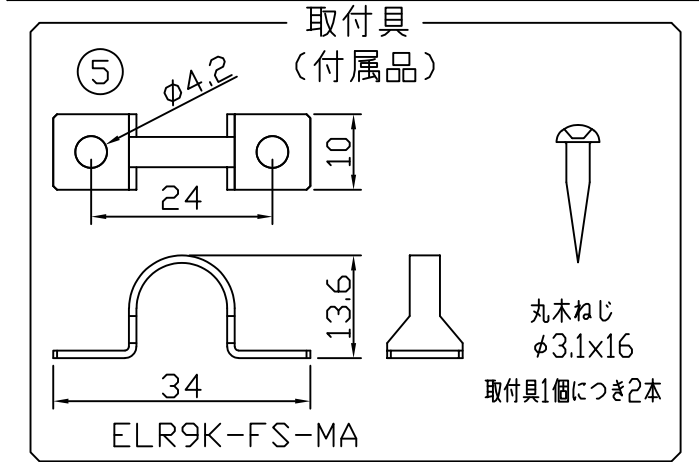

製品図

（使用上の注意）

1. 電源電圧は±5%以内としてください。
2. 通電中にLEDを至近から直視しないでください。目を傷めるおそれがあります。
3. LEDは素子の性質上ばらつきがあるため、同じ形名でも製品ごとに発光色・明るさが異なる場合があります。
4. 本製品の最大連結長は9mが目安です。
5. 本製品は曲げられません。

⚠ この製品は低電圧直流電源で点灯します。ハロゲンランプ用などのトランスは使えません

〔仕様概要〕（形名は連結用で表記。端末用は ELR9K2-xxxE30M-24）

形名	長さ L (mm)	定格電圧 (V)	定格電力 (W)	入力電流 (A)	全光束 (lm)参考値	質量 (g)	取付具数 (ヶ)
ELR9K2-014J30M-24	140	24	1	0.04	120	24	2
ELR9K2-026J30M-24	260		2	0.08	230	32	
ELR9K2-038J30M-24	380		2.9	0.12	350	40	3
ELR9K2-050J30M-24	500		3.9	0.16	460	48	
ELR9K2-062J30M-24	620		4.8	0.20	580	57	
ELR9K2-074J30M-24	740		5.8	0.24	700	65	
ELR9K2-086J30M-24	860		6.8	0.28	810	74	5
ELR9K2-098J30M-24	980		7.7	0.32	930	82	
ELR9K2-110J30M-24	1100		8.7	0.36	1040	93	
ELR9K2-122J30M-24	1220		9.6	0.40	1160	105	
ELR9K2-134J30M-24	1340		10.6	0.44	1280	119	
ELR9K2-146J30M-24	1460		11.6	0.48	1390	134	

■LED寿命は光束維持率70%で4万時間以上 ■配光角 長手方向約100°、幅方向約140°

〔形名付与法〕

ELR9K2-xxxJ30M-24

LED色温度	3000K	調光可能*
LED色度	sm30	
LED演色性	Ra83	

*調光タイプ直流電源または調光ドライバ使用時

符号	改定記事	日付	担当	承認

番号	部品名	数	材質・仕様	摘要
6	両面粘着テープ	N	アクリルフォーム	仮止用
5	取付具	N	SUS	ねじ含む
4	口出線組立	N	耐熱耐候Si電線0.3sq	防水コネクタ (JST JWPF)
3	エンドカバー	2	PC (クリア)	-
2	ケース	1	PC (乳半)	光学拡散剤配合
1	LED	N	チップ形	日垂化学工業
品名	LEDラインIP67 (乳半) (従来名: LEDラインHi (乳半))		機能	防塵・防水・防湿
形名	ELR9K2形	24V 屋内外 防湿	保護等級	IP67
発行	2022. 04. 25		作成	検図 承認
森山産業株式会社				単位mm・第三角法
http://www.moriyama-corp.co.jp/				