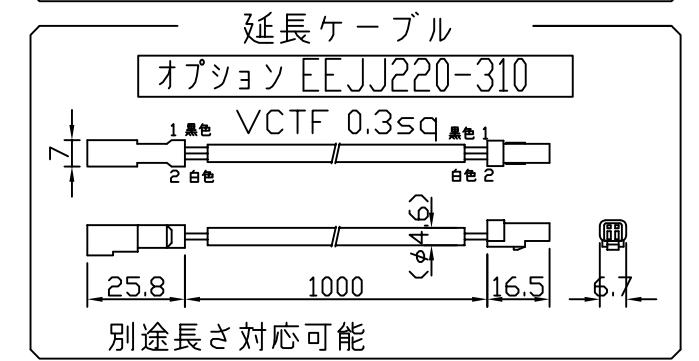

製品図

（使用上の注意）

1. 電源電圧は±5%以内としてください。
2. 通電中にLEDを至近から直視しないでください。目を傷めるおそれがあります。
3. LEDは素子の性質上ばらつきがあるため、同じ形名でも製品ごとに発光色・明るさが異なる場合があります。
4. 本製品の最大連結長は9mが目安です。
5. 本製品は曲げられません。

⚠ この製品は低電圧直流電源で点灯します。ハロゲンランプ用などのトランスは使えません

〔仕様概要〕（形名は連結用で表記。端末用は ELR9K2-xxxE30M-24）

形名	長さ L (mm)	定格電圧 (V)	定格電力 (W)	入力電流 (A)	全光束 (lm)参考値	質量 (g)	取付具数 (ヶ)
ELR9K2-014J30M-24	140	24	1	0.04	120	24	2
ELR9K2-026J30M-24	260		2	0.08	230	32	
ELR9K2-038J30M-24	380		2.9	0.12	350	40	3
ELR9K2-050J30M-24	500		3.9	0.16	460	48	
ELR9K2-062J30M-24	620		4.8	0.20	580	57	
ELR9K2-074J30M-24	740		5.8	0.24	700	65	
ELR9K2-086J30M-24	860		6.8	0.28	810	74	5
ELR9K2-098J30M-24	980		7.7	0.32	930	82	
ELR9K2-110J30M-24	1100		8.7	0.36	1040	93	
ELR9K2-122J30M-24	1220		9.6	0.40	1160	105	
ELR9K2-134J30M-24	1340		10.6	0.44	1280	119	
ELR9K2-146J30M-24	1460		11.6	0.48	1390	134	

■LED寿命は光束維持率70%で4万時間以上 ■配光角 長手方向約100°、幅方向約140°

〔形名付与法〕

ELR9K2-xxxJ30M-24

LED色温度	3000K	調光可能*
LED色度	sm30	
LED演色性	Ra83	

*調光タイプ直流電源または調光ドライバ使用時

符号	改定記事	日付	担当	承認

番号	部品名	数	材質・仕様	摘要
6	両面粘着テープ	N	アクリルフォーム	仮止用
5	取付具	N	SUS	ねじ含む
4	口出線組立	N	耐熱耐候Si電線0.3sq	防水コネクタ (JST JWPF)
3	エンドカバー	2	PC (クリア)	-
2	ケース	1	PC (乳半)	光学拡散剤配合
1	LED	N	チップ形	日垂化学工業
品名	LEDラインIP67 (乳半) (従来名: LEDラインHi (乳半))		機能	防塵・防水・防湿
形名	ELR9K2形	24V 屋内外 防湿	保護等級	IP67
発行	2022. 04. 25		作成	検図 承認
森山産業株式会社				単位mm・第三角法
http://www.moriyama-corp.co.jp/				