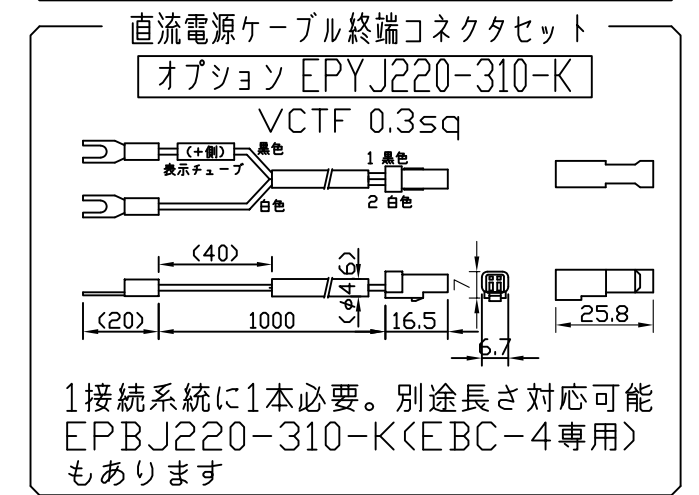

製品図

（使用上の注意）

1. 電源電圧は±5%以内としてください。
2. 通電中にLEDを至近から直視しないでください。目を傷めるおそれがあります。
3. LEDは素子の性質上ばらつきがあるため、同じ形名でも製品ごとに発光色・明るさが異なる場合があります。
4. 本製品の最大連結長は9mが目安です。
5. 本製品は曲げられません。

⚠ この製品は低電圧直流電源で点灯します。ハロゲンランプ用などのトランスは使えません

〔仕様概要〕（形名は連結用で表記。端末用は ELR9K2-xxxE30M-24）

形名	長さ L (mm)	定格電圧 (V)	定格電力 (W)	入力電流 (A)	全光束 (lm)参考値	質量 (g)	取付具数 (ヶ)
ELR9K2-014J30M-24	140	24	1	0.04	120	24	2
ELR9K2-026J30M-24	260		2	0.08	230	32	
ELR9K2-038J30M-24	380		2.9	0.12	350	40	3
ELR9K2-050J30M-24	500		3.9	0.16	460	48	
ELR9K2-062J30M-24	620		4.8	0.20	580	57	
ELR9K2-074J30M-24	740		5.8	0.24	700	65	
ELR9K2-086J30M-24	860		6.8	0.28	810	74	5
ELR9K2-098J30M-24	980		7.7	0.32	930	82	
ELR9K2-110J30M-24	1100		8.7	0.36	1040	93	
ELR9K2-122J30M-24	1220		9.6	0.40	1160	105	
ELR9K2-134J30M-24	1340		10.6	0.44	1280	119	
ELR9K2-146J30M-24	1460		11.6	0.48	1390	134	

■LED寿命は光束維持率70%で4万時間以上 ■配光角 長手方向約100°、幅方向約140°

〔形名付与法〕

ELR9K2-xxxJ30M-24

LED色温度	3000K	調光可能*
LED色度	sm30	
LED演色性	Ra83	

*調光タイプ直流電源または調光ドライバ使用時

符号	改定記事	日付	担当	承認

番号	部品名	数	材質・仕様	摘要
6	両面粘着テープ	N	アクリルフォーム	仮止用
5	取付具	N	SUS	ねじ含む
4	口出線組立	N	耐熱耐候Si電線0.3sq	防水コネクタ (JST JWPF)
3	エンドカバー	2	PC (クリア)	-
2	ケース	1	PC (乳半)	光学拡散剤配合
1	LED	N	チップ形	日垂化学工業
品名	LEDラインIP67 (乳半) (従来名: LEDラインHi (乳半))		機能	防塵・防水・防湿
形名	ELR9K2形	24V 屋内外 防湿	保護等級	IP67
発行	2022. 04. 25		作成	検図 承認
森山産業株式会社				単位mm・第三角法
http://www.moriyama-corp.co.jp/				