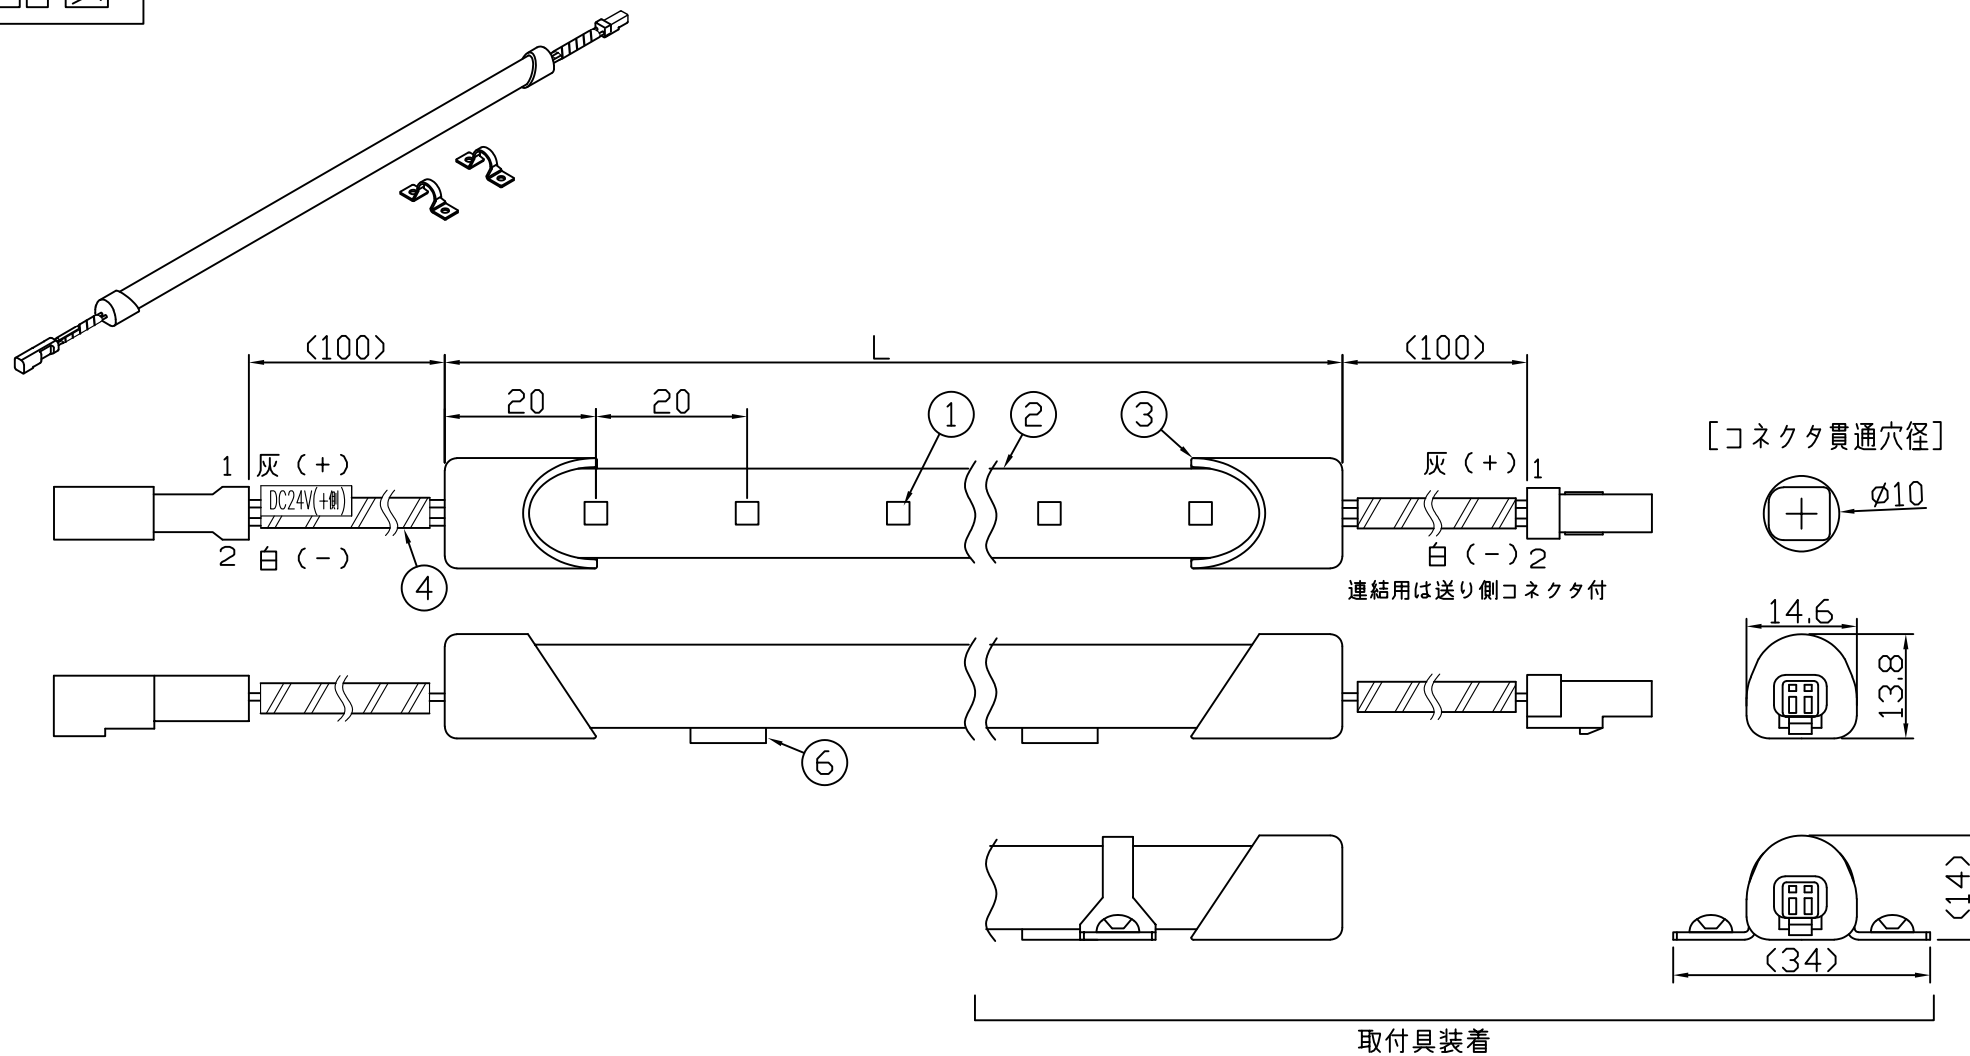

製品図

（使用上の注意）

1. 電源電圧は±5%以内としてください。
2. 通電中にLEDを至近から直視しないでください。目を傷めるおそれがあります。
3. LEDは素子の性質上ばらつきがあるため、同じ形名でも製品ごとに発光色・明るさが異なる場合があります。
4. 本製品の最大連結長は9mが目安です。
5. 本製品は曲げられません。

⚠ この製品は低電圧直流電源で点灯します。ハロゲンランプ用などのトランスは使えません

〔仕様概要〕（形名は連結用で表記。端末用は ELR9K2-xxxE30M-24）

形名	長さ L (mm)	定格電圧 (V)	定格電力 (W)	入力電流 (A)	全光束 (lm)参考値	質量 (g)	取付具数 (ヶ)
ELR9K2-014J30M-24	140	24	1	0.04	120	24	2
ELR9K2-026J30M-24	260		2	0.08	230	32	
ELR9K2-038J30M-24	380		2.9	0.12	350	40	3
ELR9K2-050J30M-24	500		3.9	0.16	460	48	
ELR9K2-062J30M-24	620		4.8	0.20	580	57	
ELR9K2-074J30M-24	740		5.8	0.24	700	65	
ELR9K2-086J30M-24	860		6.8	0.28	810	74	5
ELR9K2-098J30M-24	980		7.7	0.32	930	82	
ELR9K2-110J30M-24	1100		8.7	0.36	1040	93	
ELR9K2-122J30M-24	1220		9.6	0.40	1160	105	
ELR9K2-134J30M-24	1340		10.6	0.44	1280	119	
ELR9K2-146J30M-24	1460		11.6	0.48	1390	134	

■LED寿命は光束維持率70%で4万時間以上 ■配光角 長手方向約100°、幅方向約140°

〔形名付与法〕

ELR9K2-xxxJ30M-24

LED色温度	3000K	調光可能*
LED色度	sm30	
LED演色性	Ra83	

*調光タイプ直流電源または調光ドライバ使用時

符号	改定記事	日付	担当	承認

番号	部品名	数	材質・仕様	摘要
6	両面粘着テープ	N	アクリルフォーム	仮止用
5	取付具	N	SUS	ねじ含む
4	口出線組立	N	耐熱耐候Si電線0.3sq	防水コネクタ (JST JWPF)
3	エンドカバー	2	PC (クリア)	-
2	ケース	1	PC (乳半)	光学拡散剤配合
1	LED	N	チップ形	日垂化学工業
品名	LEDラインIP67 (乳半) (従来名: LEDラインHi (乳半))		機能	防塵・防水・防湿
形名	ELR9K2形	24V 屋内外 防湿	保護等級	IP67
発行	2022. 04. 25		作成	検図 承認
森山産業株式会社				単位mm・第三角法
http://www.moriyama-corp.co.jp/				