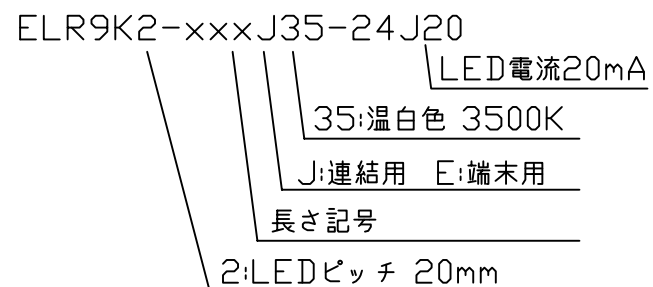

製品図

連結長の延伸タイプ

（使用上の注意）

1. 電源電圧は±5%以内としてください。
2. 通電中にLEDを至近から直視しないでください。目を傷めるおそれがあります。
3. LEDは素子の性質上ばらつきがあるため、同じ形名でも製品ごとに発光色・明るさが異なる場合があります。
4. 本製品の最大連結長は16mが目安です。
5. 本製品は曲げられません。

⚠ この製品は低電圧直流電源で点灯します。ハロゲンランプ用などのトランスは使えません

〔仕様概要〕（形名は連結用で表記。端末用は ELR9K2-xxxE35-24J20）

形名	長さ L (mm)	定格電圧 (V)	定格電力 (W)	入力電流 (A)	全光束 (lm)参考値	質量 (g)	取付具数 (ヶ)
ELR9K2-014J35-24J20	140	24	0.5	0.02	60	24	2
ELR9K2-026J35-24J20	260		1.0	0.04	115	32	
ELR9K2-038J35-24J20	380		1.5	0.06	175	40	
ELR9K2-050J35-24J20	500		2.0	0.08	230	48	3
ELR9K2-062J35-24J20	620		2.4	0.10	290	57	
ELR9K2-074J35-24J20	740		2.9	0.12	350	65	
ELR9K2-086J35-24J20	860		3.4	0.14	405	74	5
ELR9K2-098J35-24J20	980		3.9	0.16	465	82	
ELR9K2-110J35-24J20	1100		4.4	0.18	520	93	
ELR9K2-122J35-24J20	1220		4.8	0.20	580	105	5
ELR9K2-134J35-24J20	1340		5.3	0.22	640	119	
ELR9K2-146J35-24J20	1460		5.8	0.24	695	134	

■LED寿命は光束維持率70%で4万時間以上 ■配光角 長手方向約120°、幅方向約120°

〔形名付与法〕

LED色温度	3500K	調光可能*
LED色度	sm35	
LED演色性	Ra83	

\*調光タイプ直流電源または調光ドライバ使用時

符号	改定記事	日付	担当	承認

6	両面粘着テープ	N	アクリルフォーム	仮止用
5	取付具	N	SUS	ねじ含む
4	口出線組立	N	耐熱耐候Si電線0.3sq	防水コネクタ (JST JWPF)
3	エンドカバー	2	PC (クリア)	-
2	ケース	1	PC (クリア)	-
1	LED	N	チップ形	日亜化学工業
番号	部品名	数	材質・仕様	摘要
品名	LED5ラインIP67 (クリア) 明るさ1/2 (従来名:LED5ラインHi (クリア))		機能	防塵・防水・防湿
形名	ELR9K2(J20)形 24V 屋内外 防湿		保護等級	IP67
発行	2022. 04. 25		作成	検図 承認
<b>森山産業株式会社</b>				
			http://www.moriyama-corp.co.jp/	