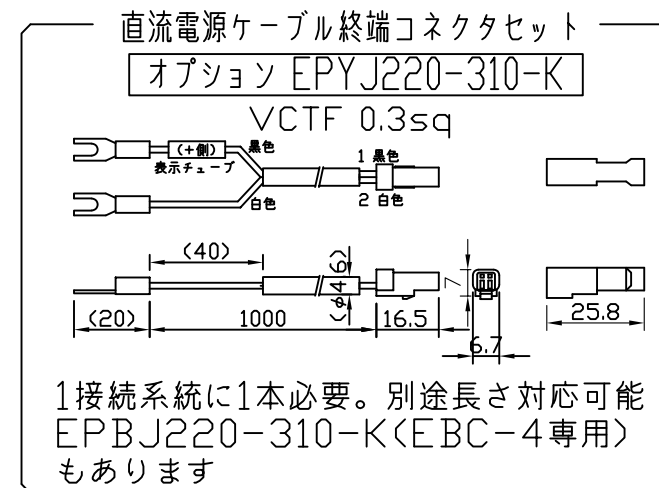

製品図

連結長の延伸タイプ

（使用上の注意）

1. 電源電圧は±5%以内としてください。
2. 通電中にLEDを至近から直視しないでください。目を傷めるおそれがあります。
3. LEDは素子の性質上ばらつきがあるため、同じ形名でも製品ごとに発光色・明るさが異なる場合があります。
4. 本製品の最大連結長は16mが目安です。
5. 本製品は曲げられません。

⚠ この製品は低電圧直流電源で点灯します。ハロゲンランプ用などのトランスは使えません

〔仕様概要〕（形名は連結用で表記。端末用は ELR9K2-xxxE35-24J20）

形名	長さ L (mm)	定格電圧 (V)	定格電力 (W)	入力電流 (A)	全光束 (lm)参考値	質量 (g)	取付具数 (ヶ)
ELR9K2-014J35-24J20	140	24	0.5	0.02	60	24	2
ELR9K2-026J35-24J20	260		1.0	0.04	115	32	
ELR9K2-038J35-24J20	380		1.5	0.06	175	40	
ELR9K2-050J35-24J20	500		2.0	0.08	230	48	3
ELR9K2-062J35-24J20	620		2.4	0.10	290	57	
ELR9K2-074J35-24J20	740		2.9	0.12	350	65	
ELR9K2-086J35-24J20	860		3.4	0.14	405	74	5
ELR9K2-098J35-24J20	980		3.9	0.16	465	82	
ELR9K2-110J35-24J20	1100		4.4	0.18	520	93	
ELR9K2-122J35-24J20	1220		4.8	0.20	580	105	5
ELR9K2-134J35-24J20	1340		5.3	0.22	640	119	
ELR9K2-146J35-24J20	1460		5.8	0.24	695	134	

■LED寿命は光束維持率70%で4万時間以上 ■配光角 長手方向約120°、幅方向約120°

〔形名付与法〕

LED色温度	3500K	調光可能*
LED色度	sm35	
LED演色性	Ra83	

\*調光タイプ直流電源または調光ドライバ使用時

符号	改定記事	日付	担当	承認

6	両面粘着テープ	N	アクリルフォーム	仮止用
5	取付具	N	SUS	ねじ含む
4	口出線組立	N	耐熱耐候Si電線0.3sq	防水コネクタ (JST JWPF)
3	エンドカバー	2	PC (クリア)	-
2	ケース	1	PC (クリア)	-
1	LED	N	チップ形	日亜化学工業
番号	部品名	数	材質・仕様	摘要
品名	LED5ラインIP67 (クリア) 明るさ1/2 (従来名:LED5ラインHi (クリア))		機能	防塵・防水・防湿
形名	ELR9K2(J20)形 24V 屋内外 防湿		保護等級	IP67
発行	2022. 04. 25		作成	検図 承認
<b>森山産業株式会社</b>				
			http://www.moriyama-corp.co.jp/	