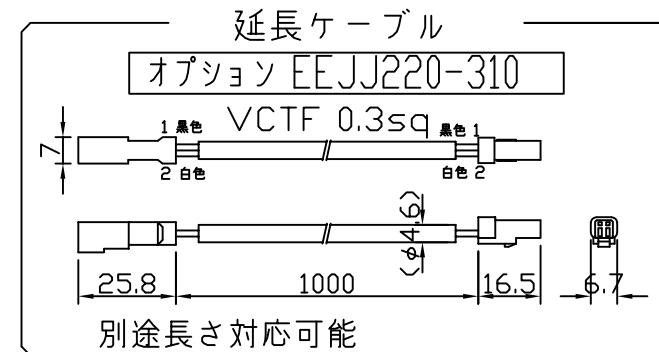

製品図

連結長の延伸タイプ

（使用上の注意）

1. 電源電圧は±5%以内としてください。
2. 通電中にLEDを至近から直視しないでください。目を傷めるおそれがあります。
3. LEDは素子の性質上ばらつきがあるため、同じ形名でも製品ごとに発光色・明るさが異なる場合があります。
4. 本製品の最大連結長は16mが目安です。
5. 本製品は曲げられません。

⚠ この製品は低電圧直流電源で点灯します。ハロゲンランプ用などのトランスは使えません

〔仕様概要〕（形名は連結用で表記。端末用は ELR9K2-xxxE35-24J20）

形名	長さ L (mm)	定格電圧 (V)	定格電力 (W)	入力電流 (A)	全光束 (lm)参考値	質量 (g)	取付具数 (ヶ)
ELR9K2-014J35-24J20	140	24	0.5	0.02	60	24	2
ELR9K2-026J35-24J20	260		1.0	0.04	115	32	
ELR9K2-038J35-24J20	380		1.5	0.06	175	40	
ELR9K2-050J35-24J20	500		2.0	0.08	230	48	3
ELR9K2-062J35-24J20	620		2.4	0.10	290	57	
ELR9K2-074J35-24J20	740		2.9	0.12	350	65	
ELR9K2-086J35-24J20	860		3.4	0.14	405	74	5
ELR9K2-098J35-24J20	980		3.9	0.16	465	82	
ELR9K2-110J35-24J20	1100		4.4	0.18	520	93	
ELR9K2-122J35-24J20	1220		4.8	0.20	580	105	5
ELR9K2-134J35-24J20	1340		5.3	0.22	640	119	
ELR9K2-146J35-24J20	1460		5.8	0.24	695	134	

■LED寿命は光束維持率70%で4万時間以上 ■配光角 長手方向約120°、幅方向約120°

〔形名付与法〕

LED色温度	3500K	調光可能*
LED色度	sm35	
LED演色性	Ra83	

\*調光タイプ直流電源または調光ドライバ使用時

符号	改定記事	日付	担当	承認

6	両面粘着テープ	N	アクリルフォーム	仮止用
5	取付具	N	SUS	ねじ含む
4	口出線組立	N	耐熱耐候Si電線0.3sq	防水コネクタ (JST JWPF)
3	エンドカバー	2	PC (クリア)	-
2	ケース	1	PC (クリア)	-
1	LED	N	チップ形	日亜化学工業
番号	部品名	数	材質・仕様	摘要
品名	LED5ラインIP67 (クリア) 明るさ1/2 (従来名:LED5ラインHi (クリア))		機能	防塵・防水・防湿
形名	ELR9K2(J20)形 24V 屋内外 防湿		保護等級	IP67
発行	2022. 04. 25		作成	検図 承認
<b>森山産業株式会社</b>				
			http://www.moriyama-corp.co.jp/	