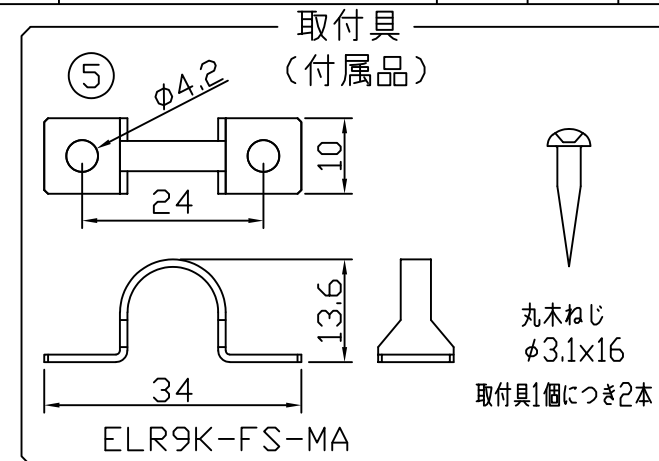

製品図

連結長の延伸タイプ

（使用上の注意）

1. 電源電圧は±5%以内としてください。
2. 通電中にLEDを至近から直視しないでください。目を傷めるおそれがあります。
3. LEDは素子の性質上ばらつきがあるため、同じ形名でも製品ごとに発光色・明るさが異なる場合があります。
4. 本製品の最大連結長は16mが目安です。
5. 本製品は曲げられません。

⚠ この製品は低電圧直流電源で点灯します。ハロゲンランプ用などのトランスは使えません

〔仕様概要〕（形名は連結用で表記。端末用は ELR9K2-xxxE35-24J20）

形名	長さ L (mm)	定格電圧 (V)	定格電力 (W)	入力電流 (A)	全光束 (lm)参考値	質量 (g)	取付具数 (ヶ)
ELR9K2-014J35-24J20	140	24	0.5	0.02	60	24	2
ELR9K2-026J35-24J20	260		1.0	0.04	115	32	
ELR9K2-038J35-24J20	380		1.5	0.06	175	40	
ELR9K2-050J35-24J20	500		2.0	0.08	230	48	3
ELR9K2-062J35-24J20	620		2.4	0.10	290	57	
ELR9K2-074J35-24J20	740		2.9	0.12	350	65	
ELR9K2-086J35-24J20	860		3.4	0.14	405	74	5
ELR9K2-098J35-24J20	980		3.9	0.16	465	82	
ELR9K2-110J35-24J20	1100		4.4	0.18	520	93	
ELR9K2-122J35-24J20	1220		4.8	0.20	580	105	5
ELR9K2-134J35-24J20	1340		5.3	0.22	640	119	
ELR9K2-146J35-24J20	1460		5.8	0.24	695	134	

■LED寿命は光束維持率70%で4万時間以上 ■配光角 長手方向約120°、幅方向約120°

〔形名付与法〕

LED色温度	3500K	調光可能*
LED色度	sm35	
LED演色性	Ra83	

\*調光タイプ直流電源または調光ドライバ使用時

符号	改定記事	日付	担当	承認

6	両面粘着テープ	N	アクリルフォーム	仮止用
5	取付具	N	SUS	ねじ含む
4	口出線組立	N	耐熱耐候Si電線0.3sq	防水コネクタ (JST JWPF)
3	エンドカバー	2	PC (クリア)	-
2	ケース	1	PC (クリア)	-
1	LED	N	チップ形	日亜化学工業
番号	部品名	数	材質・仕様	摘要
品名	LED5ラインIP67 (クリア) 明るさ1/2 (従来名:LED5ラインHi (クリア))		機能	防塵・防水・防湿
形名	ELR9K2(J20)形 24V 屋内外 防湿		保護等級	IP67
発行	2022. 04. 25		作成	検図 承認
<b>森山産業株式会社</b>				
			http://www.moriyama-corp.co.jp/	