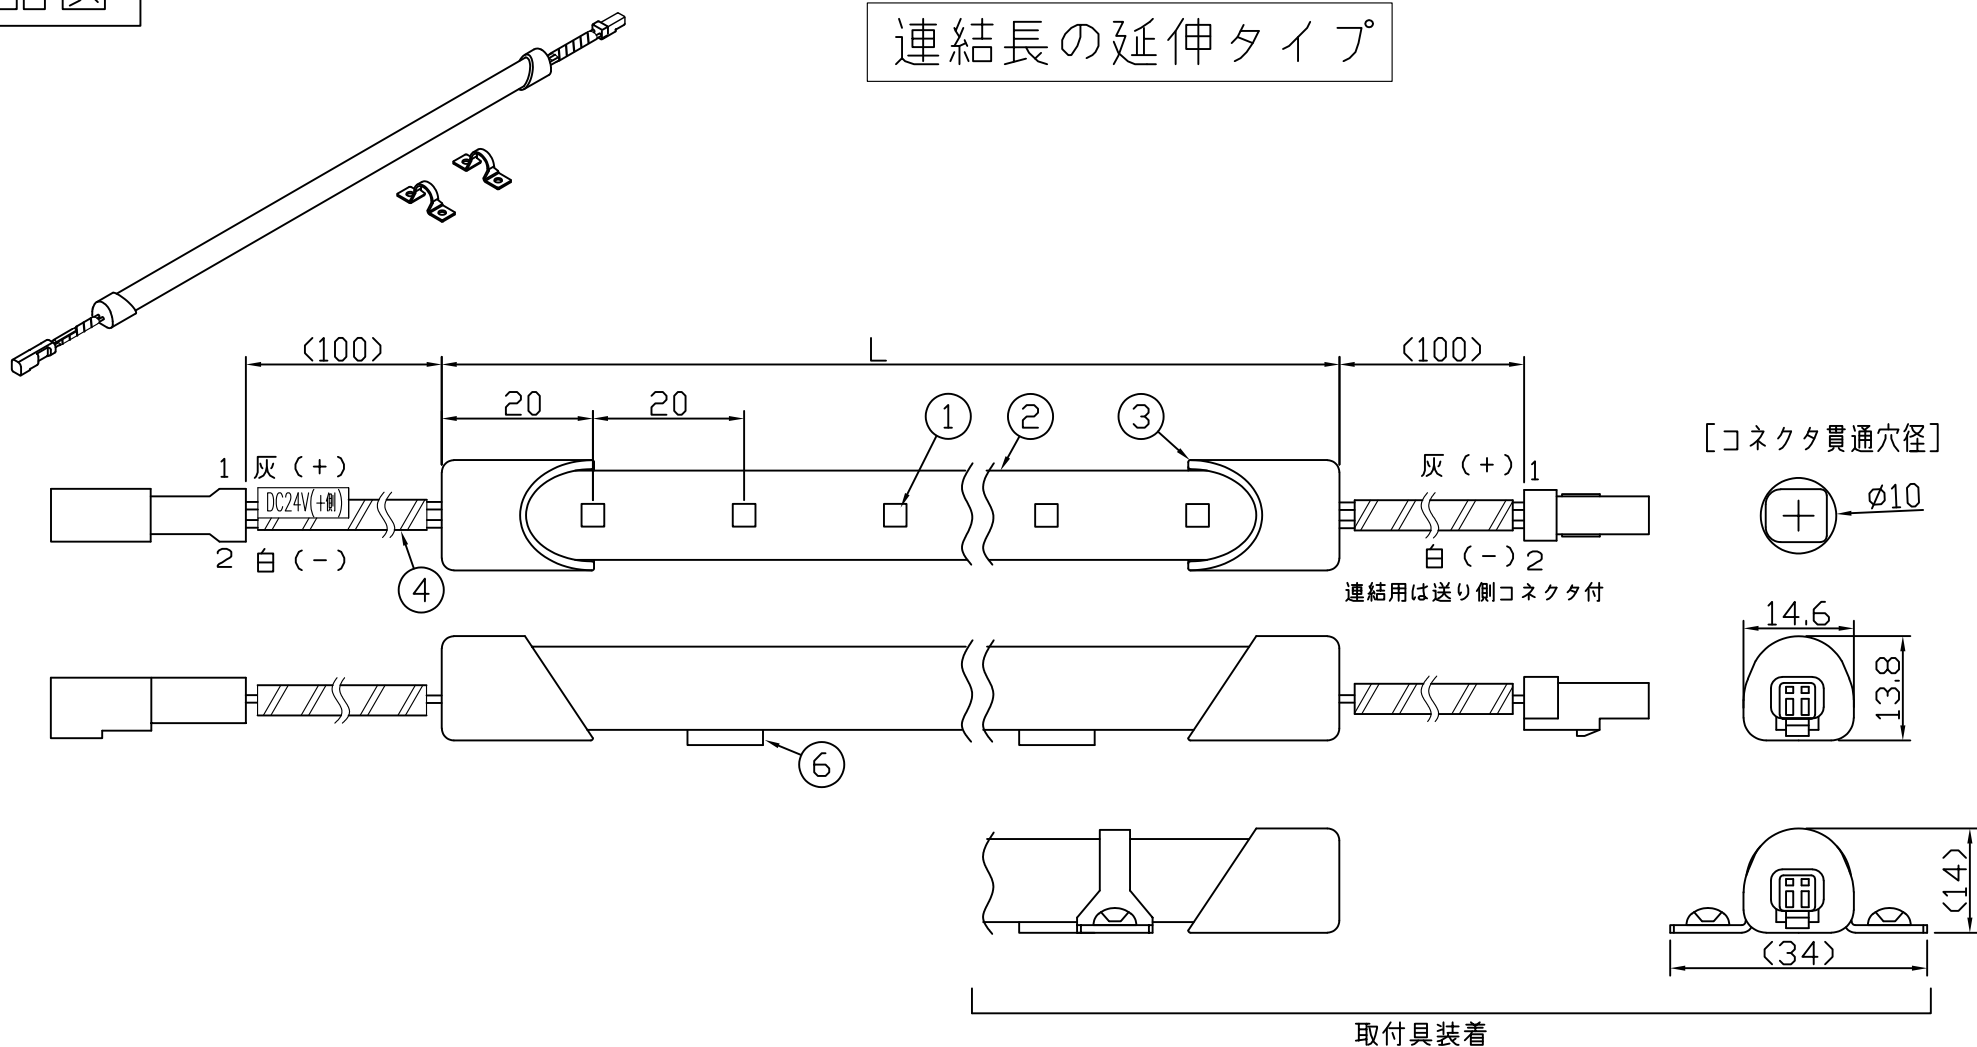

製品図

連結長の延伸タイプ

（使用上の注意）

1. 電源電圧は±5%以内としてください。
2. 通電中にLEDを至近から直視しないでください。目を傷めるおそれがあります。
3. LEDは素子の性質上ばらつきがあるため、同じ形名でも製品ごとに発光色・明るさが異なる場合があります。
4. 本製品の最大連結長は16mが目安です。
5. 本製品は曲げられません。

⚠ この製品は低電圧直流電源で点灯します。ハロゲンランプ用などのトランスは使えません

〔仕様概要〕（形名は連結用で表記。端末用は ELR9K2-xxxE35-24J20）

形名	長さ L (mm)	定格電圧 (V)	定格電力 (W)	入力電流 (A)	全光束 (lm)参考値	質量 (g)	取付具数 (ヶ)
ELR9K2-014J35-24J20	140	24	0.5	0.02	60	24	2
ELR9K2-026J35-24J20	260		1.0	0.04	115	32	
ELR9K2-038J35-24J20	380		1.5	0.06	175	40	
ELR9K2-050J35-24J20	500		2.0	0.08	230	48	3
ELR9K2-062J35-24J20	620		2.4	0.10	290	57	
ELR9K2-074J35-24J20	740		2.9	0.12	350	65	
ELR9K2-086J35-24J20	860		3.4	0.14	405	74	5
ELR9K2-098J35-24J20	980		3.9	0.16	465	82	
ELR9K2-110J35-24J20	1100		4.4	0.18	520	93	
ELR9K2-122J35-24J20	1220		4.8	0.20	580	105	5
ELR9K2-134J35-24J20	1340		5.3	0.22	640	119	
ELR9K2-146J35-24J20	1460		5.8	0.24	695	134	

■LED寿命は光束維持率70%で4万時間以上 ■配光角 長手方向約120°、幅方向約120°

〔形名付与法〕

LED色温度	3500K	調光可能*
LED色度	sm35	
LED演色性	Ra83	

\*調光タイプ直流電源または調光ドライバ使用時

符号	改定記事	日付	担当	承認

6	両面粘着テープ	N	アクリルフォーム	仮止用
5	取付具	N	SUS	ねじ含む
4	口出線組立	N	耐熱耐候Si電線0.3sq	防水コネクタ (JST JWPF)
3	エンドカバー	2	PC (クリア)	-
2	ケース	1	PC (クリア)	-
1	LED	N	チップ形	日亜化学工業
番号	部品名	数	材質・仕様	摘要
品名	LED5ラインIP67 (クリア) 明るさ1/2 (従来名:LED5ラインHi (クリア))		機能	防塵・防水・防湿
形名	ELR9K2(J20)形 24V 屋内外 防湿		保護等級	IP67
発行	2022. 04. 25		作成	検図 承認
<b>森山産業株式会社</b>				
			http://www.moriyama-corp.co.jp/	