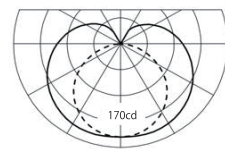

調光可能 専用調光 ▶ P.76・77

■ 配光曲線 参考) cd/1000lm

● 2700K/3000K/3500K/4000K/5000K

● 赤/青/緑

210° (長手方向 110°)

210° (長手方向 110°)

— 幅方向
--- 長手方向

■ 製品仕様

全長1002mm 2700Kタイプでの記載。3000K、3500K、4000Kの仕様はお問い合わせください。(各色温度は同一価格)

・全光束、配光角は参考値。

仕様	配光角	全長 (mm)	形名 (○:色温度の上2桁 2700K→27)	光色	色温度 (K)	全光束 (lm)	平均演色評価数	定格	入力電流 (A)	希望小売価格 (税抜本体価格)
	210°	1002	ELP9K1-100J○○-24	昼白色	5000	1510	Ra83	24V 11.3W	0.47	¥18,100
				電球色	2700	1360	Ra83			