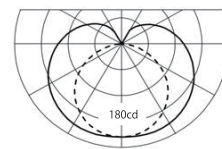

調光可能 専用調光 ▶ P.76・77

■ 配光曲線 参考) cd/1000lm

● 2700K/3000K/3500K/4000K/5000K

● 赤/青/緑

210° (長手方向 110°)

210° (長手方向 110°)

— 幅方向
--- 長手方向

■ 製品仕様

全長1002mm 2700Kタイプでの記載。3000K、3500K、4000Kの仕様はお問い合わせください。(各色温度は同一価格)

・全光束、配光角は参考値。

仕様	配光角	全長 (mm)	形名 (○:色温度の上2桁 2700K→27)	光色	色温度 (K)	全光束 (lm)	平均演色評価数	定格	入力電流 (A)	希望小売価格 (税抜本体価格)
	210°	1002	ELP9K1-100J○○-24	昼白色	5000	1510	Ra83	24V 11.3W	0.47	¥18,100
				電球色	2700	1360	Ra83			