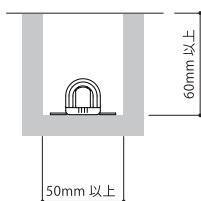

EBC-4
調光ドライバ (屋内直置型)
¥14,000

EPYW220-710-K
直流電源ケーブル 1m
終端コネクタ セット
¥3,200

EEWW220-710-K
延長ケーブル 1m
¥3,200

EPBW220-710-K(EBC-4 専用)
もごさいます。

■ 注意事項

- 電源ケーブルは、1回路に1本必要です。
- 屋外環境により口出線は、造営物の内部に収めてください。
- 口出線にすり傷・切り傷などつけないでください。またコネクタは確実に接続してください。
- 電線送りをしない場合は、必ず電源ケーブルに付属の終端コネクタを接続してください。接続しないと防水ができません。
- 取付方法についてはP.80、P.81、配線についてはP.84、防水・防湿器具の注意事項についてはP.87をご覧ください。

■ 最小施工寸法

※寸法は、器具放熱を考慮した最小寸法です。施工の際は、器具取付が容易に行えるように造作寸法にご配慮ください。

コープ照明

密閉 <上向き>

<下向き>