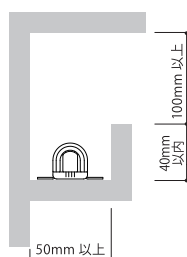

EBC-4
調光ドライバ (屋内直置型)
¥14,000

EPYW220-710-K
直流電源ケーブル 1m
終端コネクタ セット
¥3,200

EEWW220-710-K
延長ケーブル 1m
¥3,200

EPBW220-710-K(EBC-4 専用)
もごさいます。

■ 注意事項

- 電源ケーブルは、1回路に1本必要です。
- 屋外環境により口出線は、造営物の内部に収めてください。
- 口出線にすり傷・切り傷などつけないでください。またコネクタは確実に接続してください。
- 電線送りをしない場合は、必ず電源ケーブルに付属の終端コネクタを接続してください。接続しないと防水ができません。
- 取付方法についてはP.80、P.81、配線についてはP.84、防水・防湿器具の注意事項についてはP.87をご覧ください。

■ 最小施工寸法

※寸法は、器具放熱を考慮した最小寸法です。施工の際は、器具取付が容易に行えるように造作寸法にご配慮ください。

コープ照明

密閉 <上向き>

<下向き>