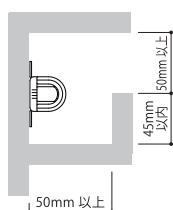

EBC-4
調光ドライバ (屋内直置型)
¥14,000

EPYW220-710-K
直流電源ケーブル 1m
終端コネクタ セット
¥3,200

EEWW220-710-K
延長ケーブル 1m
¥3,200

EPBW220-710-K(EBC-4 専用)
もごさいます。

■ 注意事項

- 電源ケーブルは、1回路に1本必要です。
- 屋外環境により口出線は、造営物の内部に収めてください。
- 口出線にすり傷・切り傷などつけないでください。またコネクタは確実に接続してください。
- 電線送りをしない場合は、必ず電源ケーブルに付属の終端コネクタを接続してください。接続しないと防水ができません。
- 取付方法についてはP.80、P.81、配線についてはP.84、防水・防湿器具の注意事項についてはP.87をご覧ください。

■ 最小施工寸法

※寸法は、器具放熱を考慮した最小寸法です。施工の際は、器具取付が容易に行えるように造作寸法にご配慮ください。

コープ照明

密閉 <上向き>

<下向き>