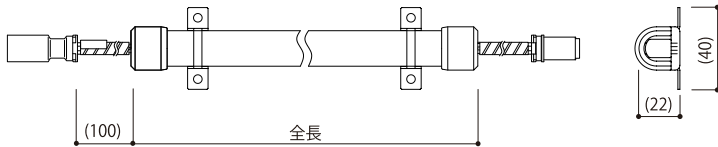

ELP9K1-064J50-24(全長642mm)

- 特長**
- 屋内外・防湿仕様／保護等級 IP67
 - スリムで明るい／ドットレス／つぶつぶ感のない光
 - 全長対応／162mm～1482mm まで120mm単位で注文可(1台～)

用途 電飾・演出照明、間接照明

色温度バリエーション

設置 屋内	設置 屋外	設置 浴室 洗面所	電圧 DC 24V	電源ユニット 別置	調光 可能	寿命 4万時間 ※青は3万時間	LED交換 不可	連結長 9m
----------	----------	-----------------	-----------------	--------------	----------	-----------------------	-------------	-----------

建築物のファサード照明や演出照明に最適なドットレスのスリムなライン照明

外構の間接照明に最適

建物のライトアップに。屋外露出設置が可能

保護等級
IP67

■ 基本仕様

外郭：ポリカーボネート

取付具装着時 ※図中寸法は、嵌合等により誤差が発生する箇所を()で表記。 ※端末仕様はありません。全て送り仕様となります。

■ 調光

調光可能 専用調光 ▶ P.76・77

■ 配光曲線 参考) cd/1000lm

● 2700K/3000K/3500K/4000K/5000K

● 赤/青/緑

210° (長手方向 110°)

210° (長手方向 110°)

— 幅方向
--- 長手方向

■ 製品仕様

■ 製品仕様 全長1002mm

●全光束、直下照度は参考値。

仕様	配光角	全長 (mm)	形名	光色	色温度 (K)	全光束 (lm)	平均演色評価数	定格	入力電流 (A)	希望小売価格 (税抜本体価格)
	210°	1002	ELP9K1-100JG-24	緑	—	650	—	24V 5.8W	0.24	¥21,500

■ 全長バリエーション

●全光束、直下照度は参考値。

全長 (mm)	形名	LED		電気定格			全光束 (lm)	直下照度 1m (lx)	希望小売価格 (税抜本体価格)	全長 (mm)	形名	LED		電気定格			全光束 (lm)	直下照度 1m (lx)	希望小売価格 (税抜本体価格)
		数	ピッチ (mm)	電圧 (V)	電力 (W)	電流 (A)						数	ピッチ (mm)	電圧 (V)	電力 (W)	電流 (A)			
162	ELP9K1-016JG-24	14	8.6	24	0.8	0.03	80	14	¥9,300	882	ELP9K1-088JG-24	98	8.6	24	5.1	0.21	570	92	¥19,300
282	ELP9K1-028JG-24	28			1.5	0.06	160	28	¥11,100	1002	ELP9K1-100JG-24	112			5.8	0.24	650	104	¥21,500
402	ELP9K1-040JG-24	42			2.2	0.09	240	42	¥12,700	1122	ELP9K1-112JG-24	126			6.5	0.27	730	114	¥23,300
522	ELP9K1-052JG-24	56			2.9	0.12	320	56	¥14,200	1242	ELP9K1-124JG-24	140			7.2	0.30	810	122	¥24,800
642	ELP9K1-064JG-24	70			3.6	0.15	410	68	¥16,100	1362	ELP9K1-136JG-24	154			8.0	0.33	890	132	¥26,800
762	ELP9K1-076JG-24	84			4.4	0.18	490	80	¥17,800	1482	ELP9K1-148JG-24	168			8.7	0.36	970	140	¥28,600