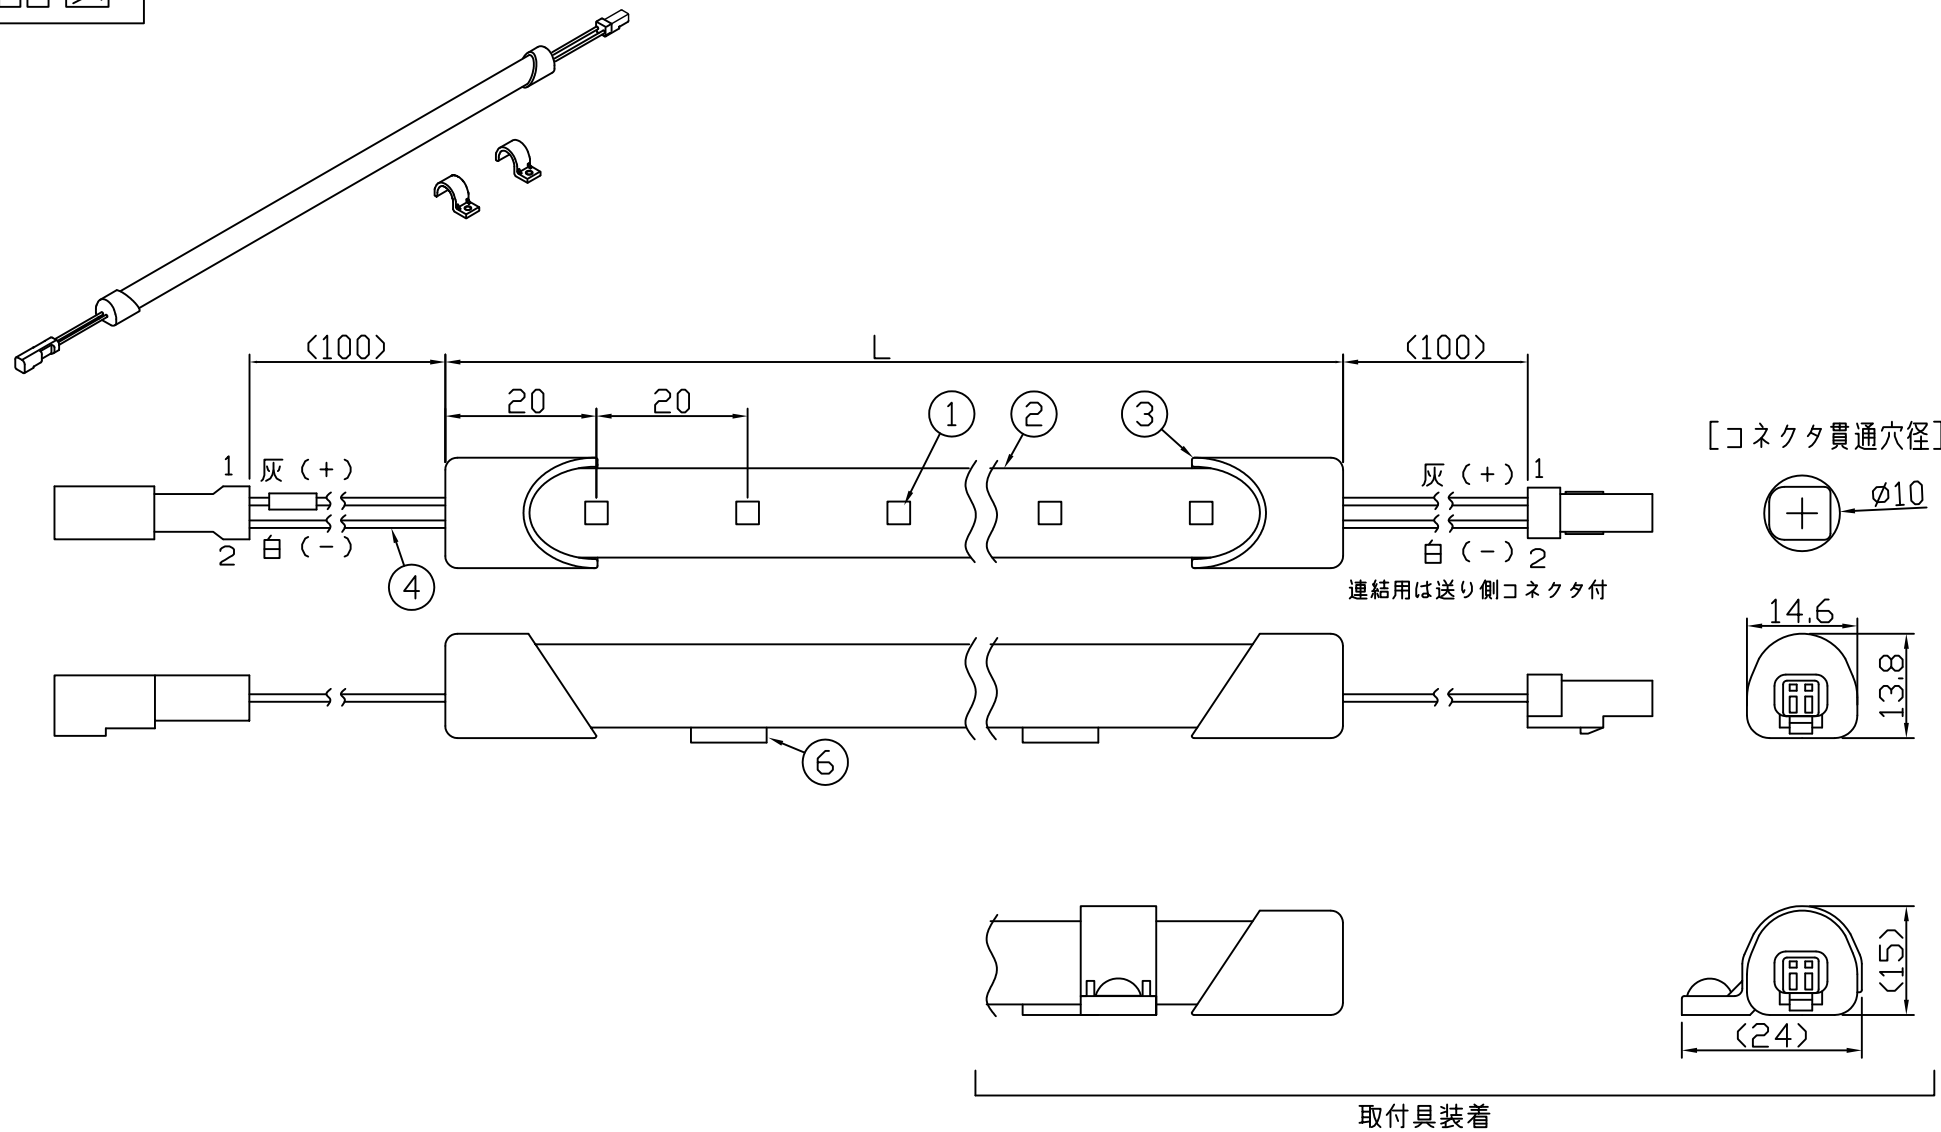

製品図

(使用上の注意)

1. 電源電圧は±5%以内としてください。
2. 通電中にLEDを至近から直視しないでください。目を傷めるおそれがあります。
3. LEDは素子の性質上ばらつきがあるため、同じ形名でも製品ごとに発光色・明るさが異なる場合があります。
4. 本製品の最大連結長は9mが目安です。
5. 本製品は曲げられません。

⚠ この製品は低電圧直流電源で点灯します。ハロゲンランプ用などのトランスは使えません

[仕様概要] (形名は連結用で表記。端末用は ELR9K2-xxxE50M-24)

形名	長さ L (mm)	定格電圧 (V)	定格電力 (W)	入力電流 (A)	全光束 (lm)参考値	質量 (g)	取付具数 (ヶ)
ELR9K2-014J50M-24	140	24	1	0.04	130	24	2
ELR9K2-026J50M-24	260		2	0.08	260	32	
ELR9K2-038J50M-24	380		2.9	0.12	390	40	3
ELR9K2-050J50M-24	500		3.9	0.16	520	48	
ELR9K2-062J50M-24	620		4.8	0.20	650	57	
ELR9K2-074J50M-24	740		5.8	0.24	780	65	
ELR9K2-086J50M-24	860		6.8	0.28	910	74	5
ELR9K2-098J50M-24	980		7.7	0.32	1040	82	
ELR9K2-110J50M-24	1100		8.7	0.36	1160	93	
ELR9K2-122J50M-24	1220		9.6	0.40	1290	105	
ELR9K2-134J50M-24	1340		10.6	0.44	1420	119	
ELR9K2-146J50M-24	1460		11.6	0.48	1550	134	

■LED寿命は光束維持率70%で4万時間以上 ■配光角 長手方向約100°、幅方向約140°

[形名付与法]

ELR9K2-xxxJ50M-24

50:昼白色 5000K

J:連結用 E:端末用

長さ記号

2:LEDピッチ 20mm

LED色温度	5000K	専用調光*
LED色度	sm50	
LED演色性	Ra83	