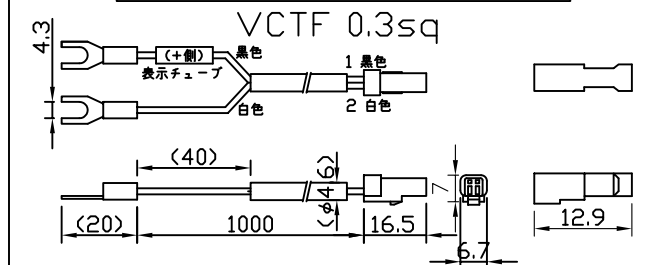

直流電源ケーブル終端コネクタセット
オプション EPYJ220-310-K

1接続系統に1本必要。別途長さ対応可能
EPBJ220-310-K(EBC-3専用)
もあります