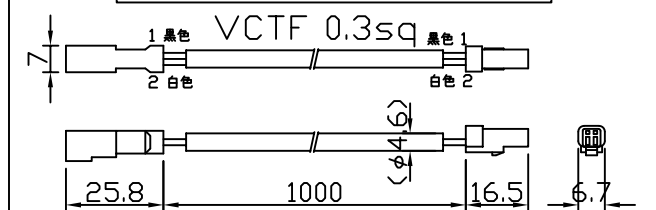

[仕様概要] (形名は連結用で表記。端末用は ELR9K2-xxxE50M-24)

形名	長さ L (mm)	定格電圧 (V)	定格電力 (W)	入力電流 (A)	全光束 (lm)参考値	質量 (g)	取付具数 (ヶ)
ELR9K2-014J50M-24	140	24	1	0.04	130	24	2
ELR9K2-026J50M-24	260		2	0.08	260	32	
ELR9K2-038J50M-24	380		2.9	0.12	390	40	3
ELR9K2-050J50M-24	500		3.9	0.16	520	48	
ELR9K2-062J50M-24	620		4.8	0.20	650	57	
ELR9K2-074J50M-24	740		5.8	0.24	780	65	
ELR9K2-086J50M-24	860		6.8	0.28	910	74	5
ELR9K2-098J50M-24	980		7.7	0.32	1040	82	
ELR9K2-110J50M-24	1100		8.7	0.36	1160	93	
ELR9K2-122J50M-24	1220		9.6	0.40	1290	105	
ELR9K2-134J50M-24	1340		10.6	0.44	1420	119	
ELR9K2-146J50M-24	1460		11.6	0.48	1550	134	

■LED寿命は光束維持率70%で4万時間以上 ■配光角 長手方向約100°、幅方向約140°

[形名付与法]

ELR9K2-xxxJ50M-24

50:昼白色 5000K

J:連結用 E:端末用

長さ記号

2:LEDピッチ 20mm

LED色温度	5000K	専用調光*
LED色度	sm50	
LED演色性	Ra83	

\*弊社調光ドライバ(EBC-2,EBC-3)により調光可能

符号	改定記事	日付	担当	承認

取付具 (付属品)

直流電源ケーブル終端コネクタセット  
オプション EPYJ220-310-K

1接続系統に1本必要。別途長さ対応可能  
EPBJ220-310-K(EBC-3専用)  
もあります

延長ケーブル

オプション EEJJ220-310

別途長さ対応可能