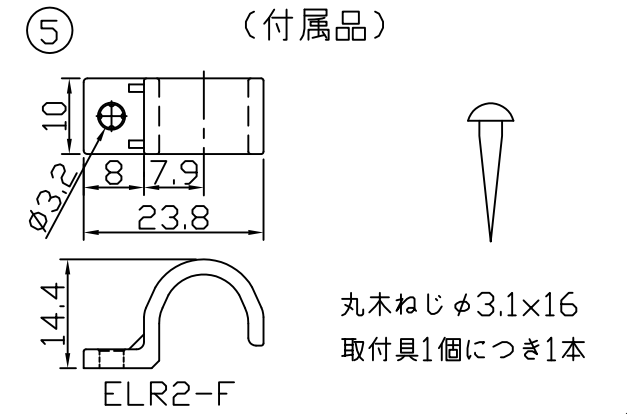

製品図

(使用上の注意)

1. 電源電圧は±5%以内としてください。
2. 通電中にLEDを至近から直視しないでください。目を傷めるおそれがあります。
3. LEDは素子の性質上ばらつきがあるため、同じ形名でも製品ごとに発光色・明るさが異なる場合があります。
4. 本製品の最大連結長は9mが目安です。
5. 本製品は曲げられません。

⚠ この製品は低電圧直流電源で点灯します。ハロゲンランプ用などのトランスは使えません

[仕様概要] (形名は連結用で表記。端末用は ELR9K2-xxxE50M-24)

形名	長さ L (mm)	定格電圧 (V)	定格電力 (W)	入力電流 (A)	全光束 (lm)参考値	質量 (g)	取付具数 (ヶ)
ELR9K2-014J50M-24	140	24	1	0.04	130	24	2
ELR9K2-026J50M-24	260		2	0.08	260	32	
ELR9K2-038J50M-24	380		2.9	0.12	390	40	3
ELR9K2-050J50M-24	500		3.9	0.16	520	48	
ELR9K2-062J50M-24	620		4.8	0.20	650	57	
ELR9K2-074J50M-24	740		5.8	0.24	780	65	
ELR9K2-086J50M-24	860		6.8	0.28	910	74	5
ELR9K2-098J50M-24	980		7.7	0.32	1040	82	
ELR9K2-110J50M-24	1100		8.7	0.36	1160	93	
ELR9K2-122J50M-24	1220		9.6	0.40	1290	105	
ELR9K2-134J50M-24	1340		10.6	0.44	1420	119	
ELR9K2-146J50M-24	1460		11.6	0.48	1550	134	

■LED寿命は光束維持率70%で4万時間以上 ■配光角 長手方向約100°、幅方向約140°

[形名付与法]

ELR9K2-xxxJ50M-24

50:昼白色 5000K

J:連結用 E:端末用

長さ記号

2:LEDピッチ 20mm

LED色温度	5000K	専用調光*
LED色度	sm50	
LED演色性	Ra83	

*弊社調光ドライバ(EBC-2,EBC-3)により調光可能

符号	改定記事	日付	担当	承認

取付具 (付属品)

直流電源ケーブル終端コネクタセット
オプション EPYJ220-310-K

1接続系統に1本必要。別途長さ対応可能
EPBJ220-310-K(EBC-3専用)
もあります

延長ケーブル

オプション EEJJ220-310

別途長さ対応可能

番号	部品名	数	材質・仕様	概要
6	両面粘着テープ	2	アクリルフォーム	仮止用
5	取付具	N	PC (クリア)	ねじ含む
4	口出線組立	N	耐熱耐候Si電線0.3sq	防水コネクタ (JST JWPF)
3	エンドカバー	2	PC (クリア)	-
2	ケース	1	PC (乳半)	光学拡散剤配合
1	LED	N	チップ形	日亜化学工業
品名	LEDラインHi (乳半)		機能	防塵・防水・防湿
形名	ELR9K2形 24V 屋内外 防湿		保護等級	IP67
発行	2018.02.02		作成	検図 承認
森山産業株式会社				単位mm・第三角法
http://www.moriyama-corp.co.jp/