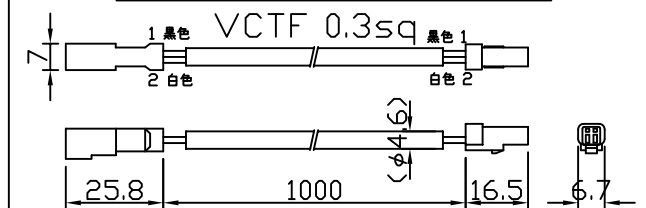

[仕様概要] (形名は連結用で表記。端末用は ELR9K2-xxxE40M-24)

形名	長さ L (mm)	定格電圧 (V)	定格電力 (W)	入力電流 (A)	全光束 (lm)参考値	質量 (g)	取付具数 (ヶ)
ELR9K2-014J40M-24	140	24	1	0.04	120	24	2
ELR9K2-026J40M-24	260		2	0.08	230	32	
ELR9K2-038J40M-24	380		2.9	0.12	350	40	
ELR9K2-050J40M-24	500		3.9	0.16	460	48	3
ELR9K2-062J40M-24	620		4.8	0.20	580	57	
ELR9K2-074J40M-24	740		5.8	0.24	700	65	
ELR9K2-086J40M-24	860		6.8	0.28	810	74	5
ELR9K2-098J40M-24	980		7.7	0.32	930	82	
ELR9K2-110J40M-24	1100		8.7	0.36	1040	93	
ELR9K2-122J40M-24	1220		9.6	0.40	1160	105	5
ELR9K2-134J40M-24	1340		10.6	0.44	1280	119	
ELR9K2-146J40M-24	1460		11.6	0.48	1390	134	

*弊社調光ドライバ(EBC-2,EBC-3)により調光可能

符号	改定記事	日付	担当	承認

取付具 (付属品)

直流電源ケーブル終端コネクタセット
オプション EPYJ220-310-K

1接続系統に1本必要。別途長さ対応可能
EPBJ220-310-K(EBC-3専用)
もあります

延長ケーブル

オプション EEJJ220-310

別途長さ対応可能