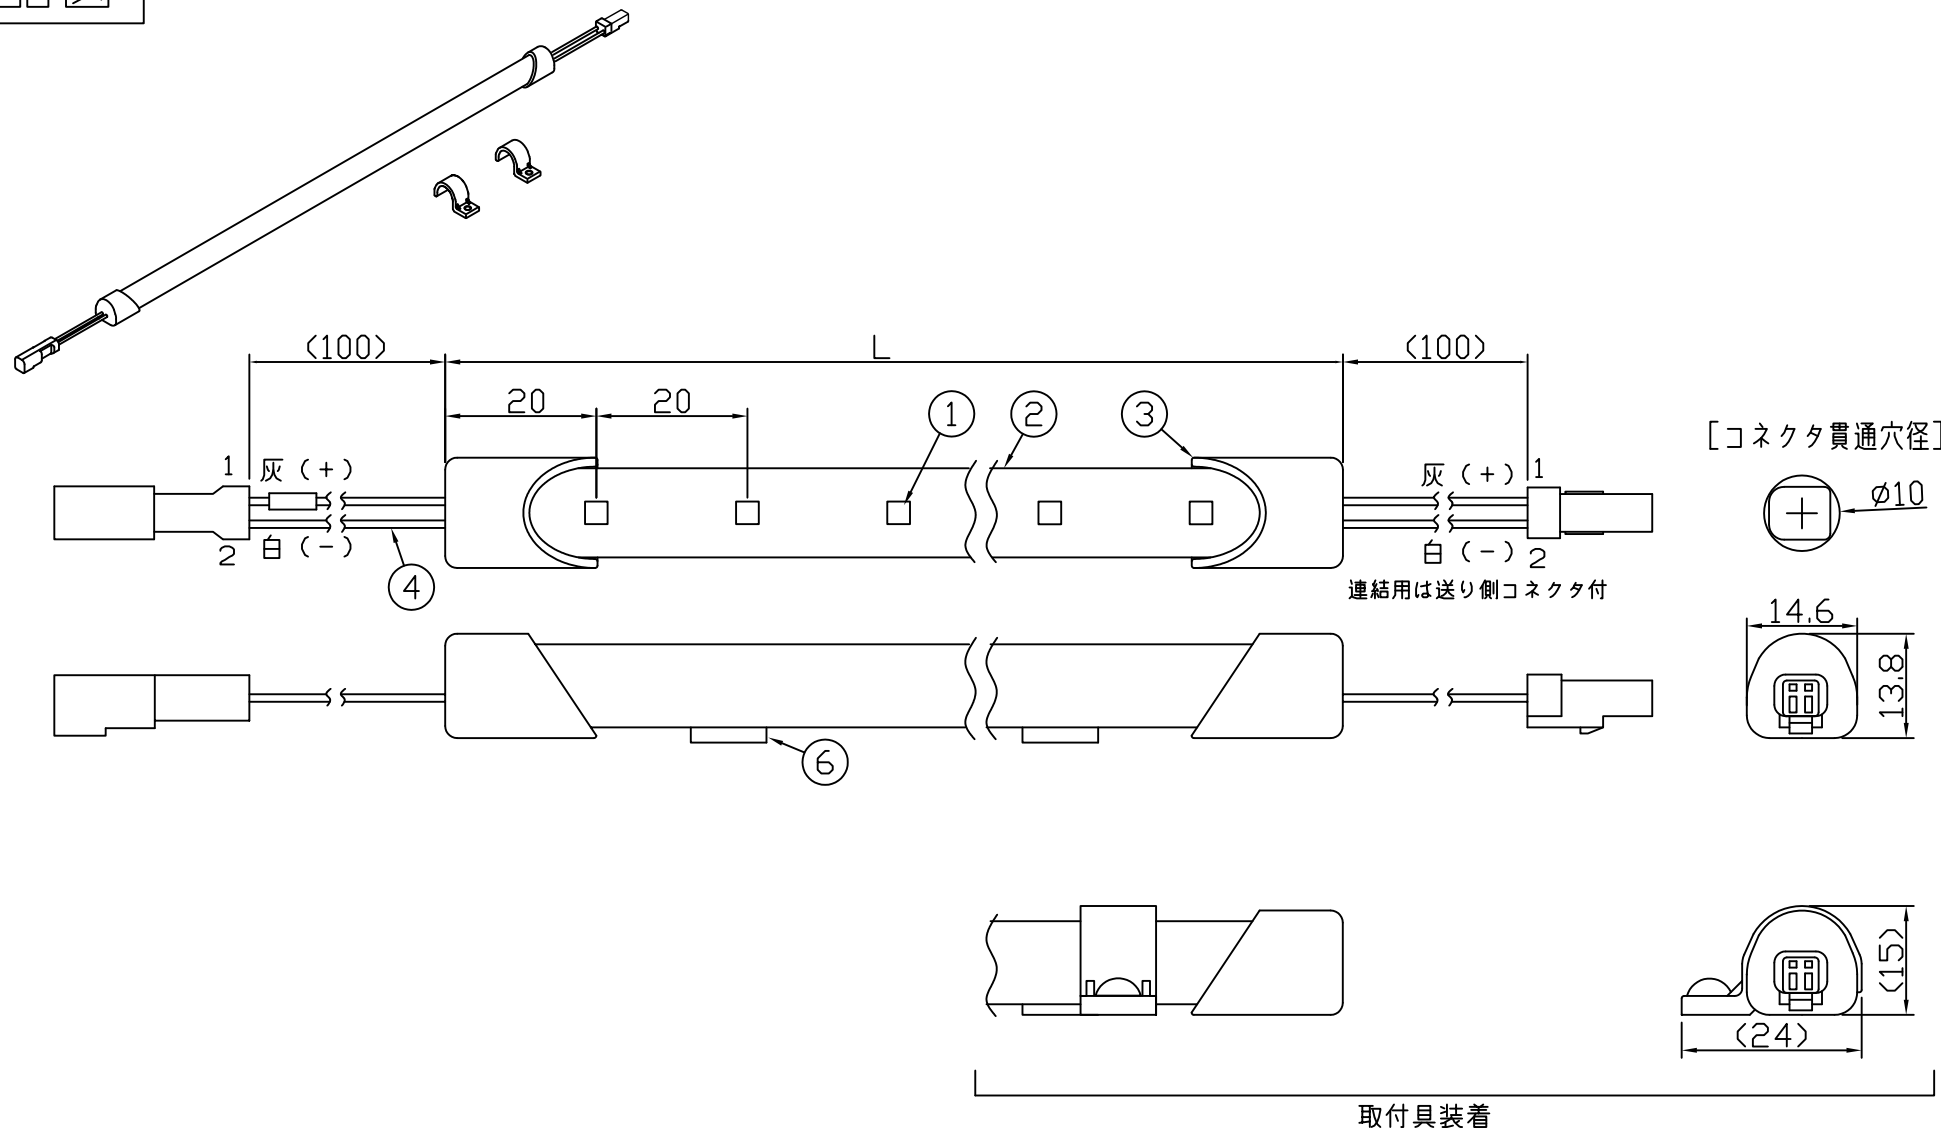

製品図

(使用上の注意)

1. 電源電圧は±5%以内としてください。
2. 通電中にLEDを至近から直視しないでください。目を傷めるおそれがあります。
3. LEDは素子の性質上ばらつきがあるため、同じ形名でも製品ごとに発光色・明るさが異なる場合があります。
4. 本製品の最大連結長は9mが目安です。
5. 本製品は曲げられません。

⚠ この製品は低電圧直流電源で点灯します。ハロゲンランプ用などのトランスは使えません

[仕様概要] (形名は連結用で表記。端末用は ELR9K2-xxxE40M-24)

形名	長さ L (mm)	定格電圧 (V)	定格電力 (W)	入力電流 (A)	全光束 (lm)参考値	質量 (g)	取付具数 (ヶ)
ELR9K2-014J40M-24	140	24	1	0.04	120	24	2
ELR9K2-026J40M-24	260		2	0.08	230	32	
ELR9K2-038J40M-24	380		2.9	0.12	350	40	
ELR9K2-050J40M-24	500		3.9	0.16	460	48	3
ELR9K2-062J40M-24	620		4.8	0.20	580	57	
ELR9K2-074J40M-24	740		5.8	0.24	700	65	
ELR9K2-086J40M-24	860		6.8	0.28	810	74	5
ELR9K2-098J40M-24	980		7.7	0.32	930	82	
ELR9K2-110J40M-24	1100		8.7	0.36	1040	93	
ELR9K2-122J40M-24	1220		9.6	0.40	1160	105	5
ELR9K2-134J40M-24	1340		10.6	0.44	1280	119	
ELR9K2-146J40M-24	1460		11.6	0.48	1390	134	

■LED寿命は光束維持率70%で4万時間以上 ■配光角 長手方向約100°、幅方向約140°

[形名付与法]

ELR9K2-xxxJ40M-24

40:白色 4000K

J:連結用 E:端末用

長さ記号

2:LEDピッチ 20mm

LED色温度	4000K	専用調光*
LED色度	sm40	
LED演色性	Ra83	