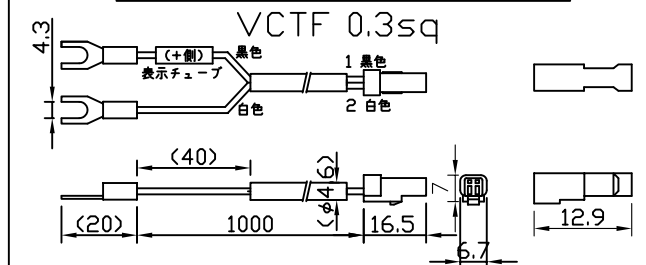

直流電源ケーブル終端コネクタセット
オプション EPYJ220-310-K

1接続系統に1本必要。別途長さ対応可能
EPBJ220-310-K(EBC-3専用)
もあります