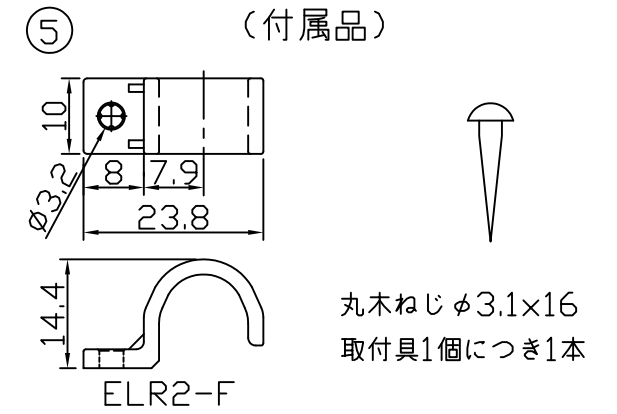

製品図

(使用上の注意)

1. 電源電圧は±5%以内としてください。
2. 通電中にLEDを至近から直視しないでください。目を傷めるおそれがあります。
3. LEDは素子の性質上ばらつきがあるため、同じ形名でも製品ごとに発光色・明るさが異なる場合があります。
4. 本製品の最大連結長は9mが目安です。
5. 本製品は曲げられません。

⚠ この製品は低電圧直流電源で点灯します。ハロゲンランプ用などのトランスは使えません

[仕様概要] (形名は連結用で表記。端末用は ELR9K2-xxxE40M-24)

形名	長さ L (mm)	定格電圧 (V)	定格電力 (W)	入力電流 (A)	全光束 (lm)参考値	質量 (g)	取付具数 (ヶ)
ELR9K2-014J40M-24	140	24	1	0.04	120	24	2
ELR9K2-026J40M-24	260		2	0.08	230	32	
ELR9K2-038J40M-24	380		2.9	0.12	350	40	
ELR9K2-050J40M-24	500		3.9	0.16	460	48	3
ELR9K2-062J40M-24	620		4.8	0.20	580	57	
ELR9K2-074J40M-24	740		5.8	0.24	700	65	
ELR9K2-086J40M-24	860		6.8	0.28	810	74	5
ELR9K2-098J40M-24	980		7.7	0.32	930	82	
ELR9K2-110J40M-24	1100		8.7	0.36	1040	93	
ELR9K2-122J40M-24	1220		9.6	0.40	1160	105	5
ELR9K2-134J40M-24	1340		10.6	0.44	1280	119	
ELR9K2-146J40M-24	1460		11.6	0.48	1390	134	

■LED寿命は光束維持率70%で4万時間以上 ■配光角 長手方向約100°、幅方向約140°

[形名付与法]

ELR9K2-xxxJ40M-24

40:白色 4000K

J:連結用 E:端末用

長さ記号

2:LEDピッチ 20mm

LED色温度	4000K	専用調光*
LED色度	sm40	
LED演色性	Ra83	

*弊社調光ドライバ(EBC-2,EBC-3)により調光可能

符号	改定記事	日付	担当	承認

取付具 (付属品)

直流電源ケーブル終端コネクタセット
オプション EPYJ220-310-K

1接続系統に1本必要。別途長さ対応可能
EPBJ220-310-K(EBC-3専用)
もあります

延長ケーブル

オプション EEJJ220-310

別途長さ対応可能

番号	部品名	数	材質・仕様	概要
6	両面粘着テープ	2	アクリルフォーム	仮止用
5	取付具	N	PC (クリア)	ねじ含む
4	口出線組立	N	耐熱耐候Si電線0.3sq	防水コネクタ (JST JWPF)
3	エンドカバー	2	PC (クリア)	-
2	ケース	1	PC (乳半)	光学拡散剤配合
1	LED	N	チップ形	日亜化学工業
品名	LEDラインHi (乳半)		機能	防塵・防水・防湿
形名	ELR9K2形 24V 屋内外 防湿		保護等級	IP67
発行	2018.02.02		作成	検図 承認
				単位mm・第三角法
http://www.moriyama-corp.co.jp/