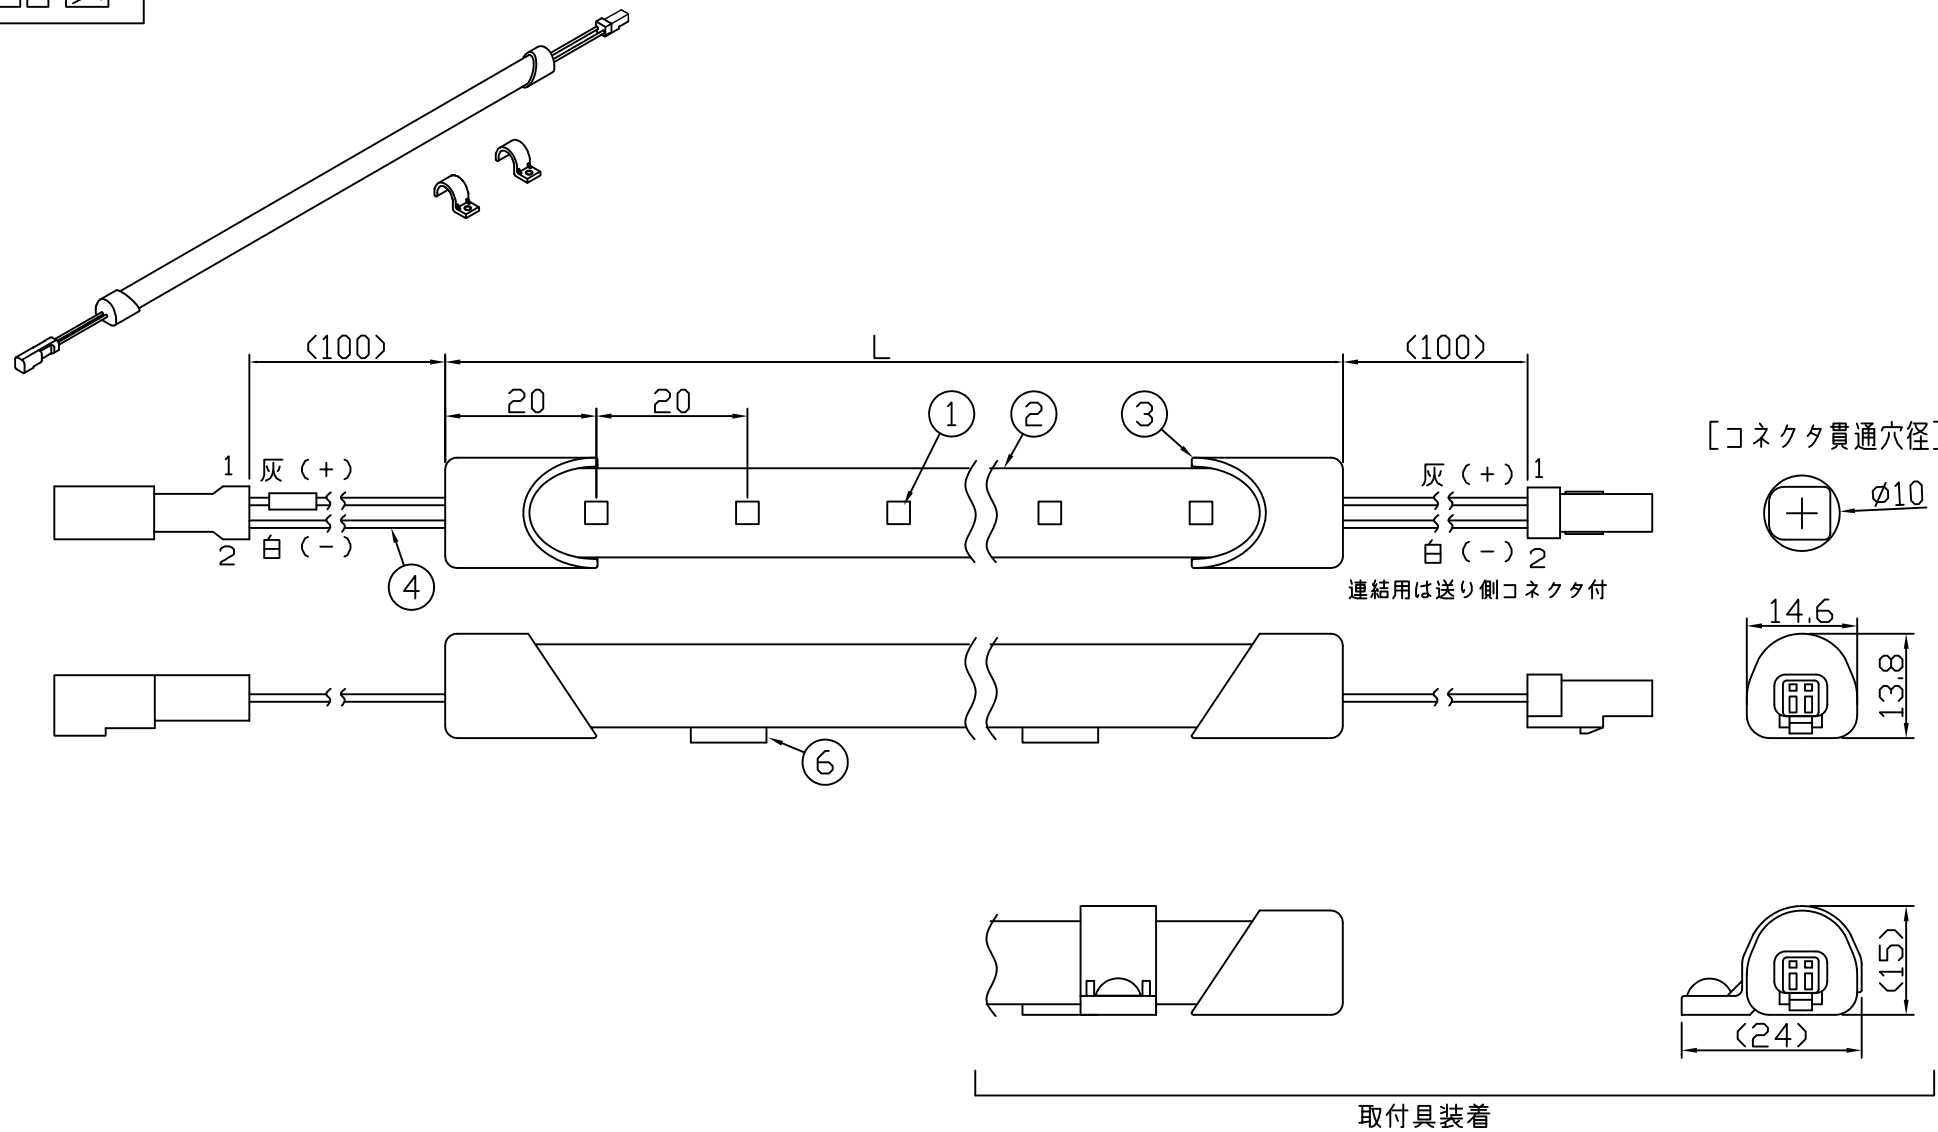

製品図

(使用上の注意)

1. 電源電圧は±5%以内としてください。
2. 通電中にLEDを至近から直視しないでください。目を傷めるおそれがあります。
3. LEDは素子の性質上ばらつきがあるため、同じ形名でも製品ごとに発光色・明るさが異なる場合があります。
4. 本製品の最大連結長は9mが目安です。
5. 本製品は曲げられません。

⚠ この製品は低電圧直流電源で点灯します。ハロゲンランプ用などのトランスは使えません

[仕様概要] (形名は連結用で表記。端末用は ELR9K2-xxxE35M-24)

形名	長さ L (mm)	定格電圧 (V)	定格電力 (W)	入力電流 (A)	全光束 (lm)参考値	質量 (g)	取付具数 (ヶ)
ELR9K2-014J35M-24	140	24	1	0.04	120	24	2
ELR9K2-026J35M-24	260		2	0.08	230	32	
ELR9K2-038J35M-24	380		2.9	0.12	350	40	
ELR9K2-050J35M-24	500		3.9	0.16	460	48	3
ELR9K2-062J35M-24	620		4.8	0.20	580	57	
ELR9K2-074J35M-24	740		5.8	0.24	700	65	
ELR9K2-086J35M-24	860		6.8	0.28	810	74	5
ELR9K2-098J35M-24	980		7.7	0.32	930	82	
ELR9K2-110J35M-24	1100		8.7	0.36	1040	93	
ELR9K2-122J35M-24	1220		9.6	0.40	1160	105	5
ELR9K2-134J35M-24	1340		10.6	0.44	1280	119	
ELR9K2-146J35M-24	1460		11.6	0.48	1390	134	

■LED寿命は光束維持率70%で4万時間以上 ■配光角 長手方向約100°、幅方向約140°

[形名付与法]

ELR9K2-xxxJ35M-24

35:温白色 3500K

J:連結用 E:端末用

長さ記号

2:LEDピッチ 20mm

LED色温度	3500K	専用調光*
LED色度	sm35	
LED演色性	Ra83	