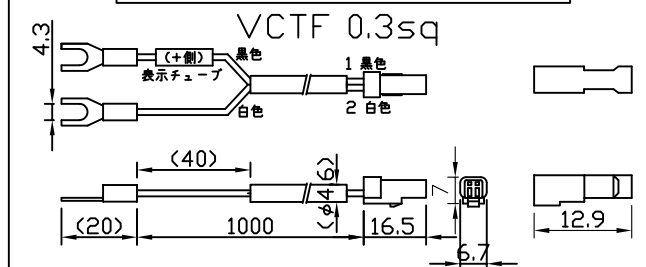

[仕様概要] (形名は連結用で表記。端末用は ELR9K2-xxxE35M-24)

形名	長さ L (mm)	定格電圧 (V)	定格電力 (W)	入力電流 (A)	全光束 (lm)参考値	質量 (g)	取付具数 (ヶ)
ELR9K2-014J35M-24	140	24	1	0.04	120	24	2
ELR9K2-026J35M-24	260		2	0.08	230	32	
ELR9K2-038J35M-24	380		2.9	0.12	350	40	
ELR9K2-050J35M-24	500		3.9	0.16	460	48	3
ELR9K2-062J35M-24	620		4.8	0.20	580	57	
ELR9K2-074J35M-24	740		5.8	0.24	700	65	
ELR9K2-086J35M-24	860		6.8	0.28	810	74	5
ELR9K2-098J35M-24	980		7.7	0.32	930	82	
ELR9K2-110J35M-24	1100		8.7	0.36	1040	93	
ELR9K2-122J35M-24	1220		9.6	0.40	1160	105	5
ELR9K2-134J35M-24	1340		10.6	0.44	1280	119	
ELR9K2-146J35M-24	1460		11.6	0.48	1390	134	

■LED寿命は光束維持率70%で4万時間以上 ■配光角 長手方向約100°、幅方向約140°

[形名付与法]

ELR9K2-xxxJ35M-24

35:温白色 3500K

J:連結用 E:端末用

長さ記号

2:LEDピッチ 20mm

LED色温度	3500K	専用調光*
LED色度	sm35	
LED演色性	Ra83	

*弊社調光ドライバ(EBC-2,EBC-3)により調光可能

符号	改定記事	日付	担当	承認

取付具 (付属品)

丸木ねじφ3.1×16
取付具1個につき1本

ELR2-F

直流電源ケーブル終端コネクタセット
オプション EPYJ220-310-K

1接続系統に1本必要。別途長さ対応可能
EPBJ220-310-K(EBC-3専用)
もあります

延長ケーブル

オプション EEJJ220-310

別途長さ対応可能

6	両面粘着テープ	2	アクリルフォーム	仮止用
5	取付具	N	PC (クリア)	ねじ含む
4	口出線組立	N	耐熱耐候Si電線0.3sq	防水コネクタ (JST JWPF)
3	エンドカバー	2	PC (クリア)	-
2	ケース	1	PC (乳半)	光学拡散剤配合
1	LED	N	チップ形	日亜化学工業
番号	部品名	数	材質・仕様	摘要

品名	LEDラインHi (乳半)	機能	防塵・防水・防湿
形名	ELR9K2形 24V 屋内外 防湿	保護等級	IP67
発行	2018.02.02	作成	検図 承認