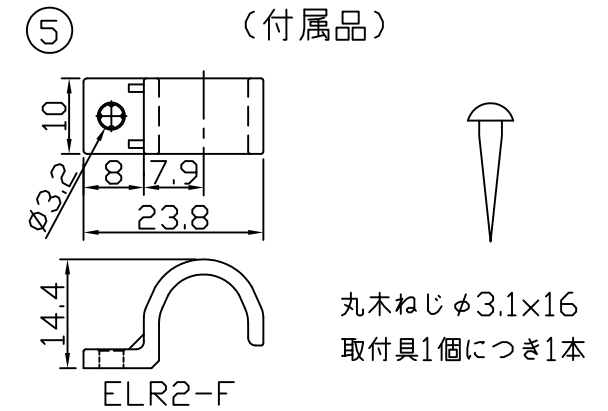

取付具 (付属品)

丸木ねじφ3.1×16
取付具1個につき1本

ELR2-F