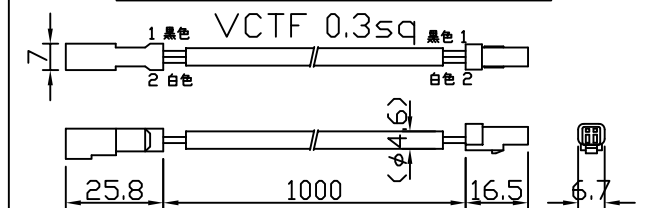

延長ケーブル

オプション EEJJ220-310

別途長さ対応可能

6	両面粘着テープ	2	アクリルフォーム	仮止用
5	取付具	N	PC (クリア)	ねじ含む
4	口出線組立	N	耐熱耐候Si電線0.3sq	防水コネクタ (JST JWPF)
3	エンドカバー	2	PC (クリア)	-
2	ケース	1	PC (乳半)	光学拡散剤配合
1	LED	N	チップ形	日亜化学工業
番号	部品名	数	材質・仕様	摘要

品名	LEDラインHi (乳半)	機能	防塵・防水・防湿
形名	ELR9K2形 24V 屋内外 防湿	保護等級	IP67
発行	2018.02.02	作成	検図 承認