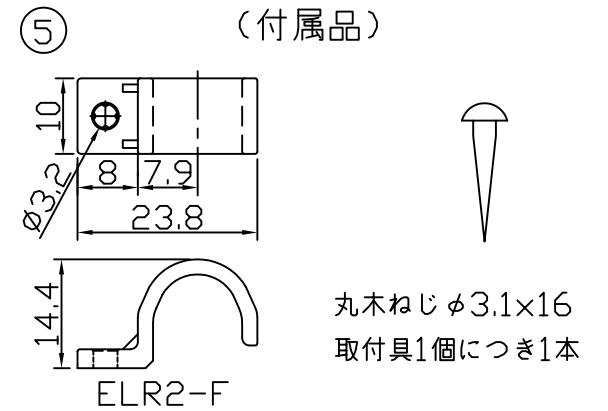

[仕様概要] (形名は連結用で表記。端末用は ELR9K2-xxxE30M-24)

形名	長さ L (mm)	定格電圧 (V)	定格電力 (W)	入力電流 (A)	全光束 (lm)参考値	質量 (g)	取付具数 (ヶ)
ELR9K2-014J30M-24	140	24	1	0.04	120	24	2
ELR9K2-026J30M-24	260		2	0.08	230	32	
ELR9K2-038J30M-24	380		2.9	0.12	350	40	
ELR9K2-050J30M-24	500		3.9	0.16	460	48	3
ELR9K2-062J30M-24	620		4.8	0.20	580	57	
ELR9K2-074J30M-24	740		5.8	0.24	700	65	
ELR9K2-086J30M-24	860		6.8	0.28	810	74	5
ELR9K2-098J30M-24	980		7.7	0.32	930	82	
ELR9K2-110J30M-24	1100		8.7	0.36	1040	93	
ELR9K2-122J30M-24	1220		9.6	0.40	1160	105	5
ELR9K2-134J30M-24	1340		10.6	0.44	1280	119	
ELR9K2-146J30M-24	1460		11.6	0.48	1390	134	

■LED寿命は光束維持率70%で4万時間以上 ■配光角 長手方向約100°、幅方向約140°

[形名付与法]

ELR9K2-xxxJ30M-24

30:電球色 3000K

J:連結用 E:端末用

長さ記号

2:LEDピッチ 20mm

LED色温度	3000K	専用調光*
LED色度	sm30	
LED演色性	Ra83	

\*弊社調光ドライバ(EBC-2,EBC-3)により調光可能

符号	改定記事	日付	担当	承認

取付具 (付属品)

ELR2-F

丸木ねじφ3.1x16  
取付具1個につき1本

直流電源ケーブル終端コネクタセット  
オプション EPYJ220-310-K

1接続系統に1本必要。別途長さ対応可能  
EPBJ220-310-K(EBC-3専用)  
もあります

延長ケーブル