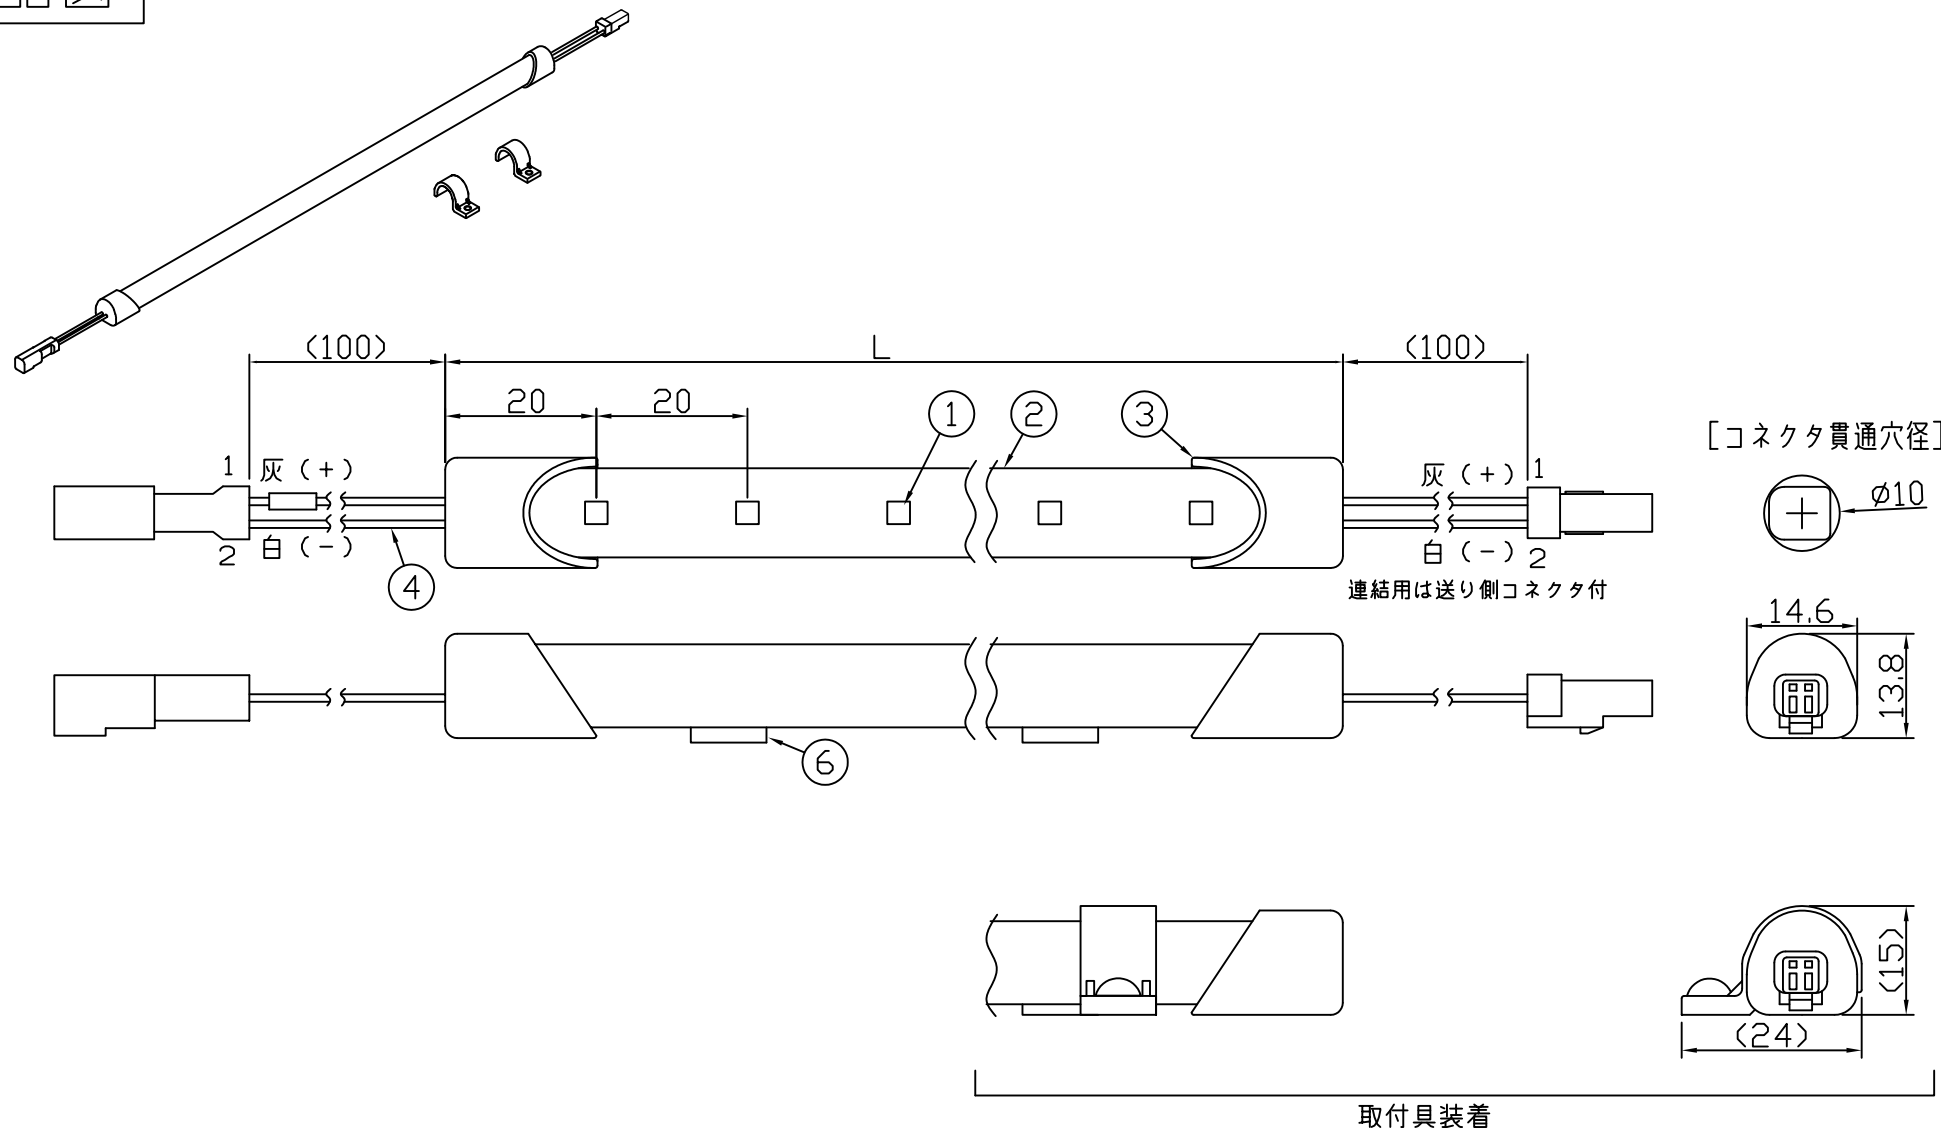

製品図

(使用上の注意)

1. 電源電圧は±5%以内としてください。
2. 通電中にLEDを至近から直視しないでください。目を傷めるおそれがあります。
3. LEDは素子の性質上ばらつきがあるため、同じ形名でも製品ごとに発光色・明るさが異なる場合があります。
4. 本製品の最大連結長は9mが目安です。
5. 本製品は曲げられません。

⚠ この製品は低電圧直流電源で点灯します。ハロゲンランプ用などのトランスは使えません

[仕様概要] (形名は連結用で表記。端末用は ELR9K2-xxxE30M-24)

形名	長さ L (mm)	定格電圧 (V)	定格電力 (W)	入力電流 (A)	全光束 (lm)参考値	質量 (g)	取付具数 (ヶ)
ELR9K2-014J30M-24	140	24	1	0.04	120	24	2
ELR9K2-026J30M-24	260		2	0.08	230	32	
ELR9K2-038J30M-24	380		2.9	0.12	350	40	
ELR9K2-050J30M-24	500		3.9	0.16	460	48	3
ELR9K2-062J30M-24	620		4.8	0.20	580	57	
ELR9K2-074J30M-24	740		5.8	0.24	700	65	
ELR9K2-086J30M-24	860		6.8	0.28	810	74	5
ELR9K2-098J30M-24	980		7.7	0.32	930	82	
ELR9K2-110J30M-24	1100		8.7	0.36	1040	93	
ELR9K2-122J30M-24	1220		9.6	0.40	1160	105	5
ELR9K2-134J30M-24	1340		10.6	0.44	1280	119	
ELR9K2-146J30M-24	1460		11.6	0.48	1390	134	

■LED寿命は光束維持率70%で4万時間以上 ■配光角 長手方向約100°、幅方向約140°

[形名付与法]

ELR9K2-xxxJ30M-24

30:電球色 3000K

J:連結用 E:端末用

長さ記号

2:LEDピッチ 20mm

LED色温度	3000K	専用調光*
LED色度	sm30	
LED演色性	Ra83	