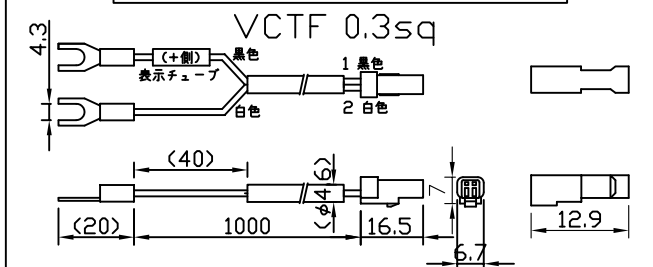

[仕様概要] (形名は連結用で表記。端末用は ELR9K2-xxxE30M-24)

形名	長さ L (mm)	定格電圧 (V)	定格電力 (W)	入力電流 (A)	全光束 (lm)参考値	質量 (g)	取付具数 (ヶ)
ELR9K2-014J30M-24	140	24	1	0.04	120	24	2
ELR9K2-026J30M-24	260		2	0.08	230	32	
ELR9K2-038J30M-24	380		2.9	0.12	350	40	
ELR9K2-050J30M-24	500		3.9	0.16	460	48	3
ELR9K2-062J30M-24	620		4.8	0.20	580	57	
ELR9K2-074J30M-24	740		5.8	0.24	700	65	
ELR9K2-086J30M-24	860		6.8	0.28	810	74	5
ELR9K2-098J30M-24	980		7.7	0.32	930	82	
ELR9K2-110J30M-24	1100		8.7	0.36	1040	93	
ELR9K2-122J30M-24	1220		9.6	0.40	1160	105	5
ELR9K2-134J30M-24	1340		10.6	0.44	1280	119	
ELR9K2-146J30M-24	1460		11.6	0.48	1390	134	

\*弊社調光ドライバ(EBC-2,EBC-3)により調光可能

符号	改定記事	日付	担当	承認

取付具 (付属品)

ELR2-F

丸木ねじφ3.1x16  
取付具1個につき1本

直流電源ケーブル終端コネクタセット  
オプション EPYJ220-310-K

1接続系統に1本必要。別途長さ対応可能  
EPBJ220-310-K(EBC-3専用)  
もあります

延長ケーブル

オプション EEJJ220-310

別途長さ対応可能

番号	部品名	数	材質・仕様	概要
6	両面粘着テープ	2	アクリルフォーム	仮止用
5	取付具	N	PC (クリア)	ねじ含む
4	口出線組立	N	耐熱耐候Si電線0.3sq	防水コネクタ (JST JWPF)
3	エンドカバー	2	PC (クリア)	-
2	ケース	1	PC (乳半)	光学拡散剤配合
1	LED	N	チップ形	日亜化学工業
品名	LEDラインHi (乳半)		機能	防塵・防水・防湿
形名	ELR9K2形 24V 屋内外 防湿		保護等級	IP67
発行	2018.02.02		作成	検図 承認
<b>森山産業株式会社</b>				単位mm・第三角法
<a href="http://www.moriyama-corp.co.jp/">http://www.moriyama-corp.co.jp/</a>				