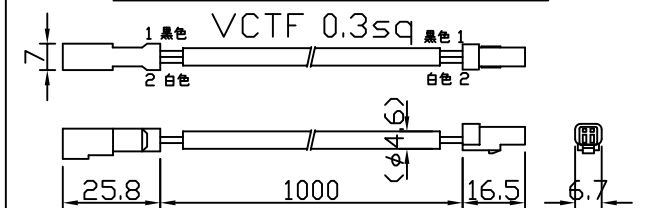

延長ケーブル

オプション EEJJ220-310

別途長さ対応可能

番号	部品名	数	材質・仕様	概要
6	両面粘着テープ	2	アクリルフォーム	仮止用
5	取付具	N	PC (クリア)	ねじ含む
4	口出線組立	N	耐熱耐候Si電線0.3sq	防水コネクタ (JST JWPF)
3	エンドカバー	2	PC (クリア)	-
2	ケース	1	PC (乳半)	光学拡散剤配合
1	LED	N	チップ形	日亜化学工業
品名	LEDラインHi (乳半)		機能	防塵・防水・防湿
形名	ELR9K2形 24V 屋内外 防湿		保護等級	IP67
発行	2018.02.02		作成	検図 承認
森山産業株式会社				単位mm・第三角法
http://www.moriyama-corp.co.jp/