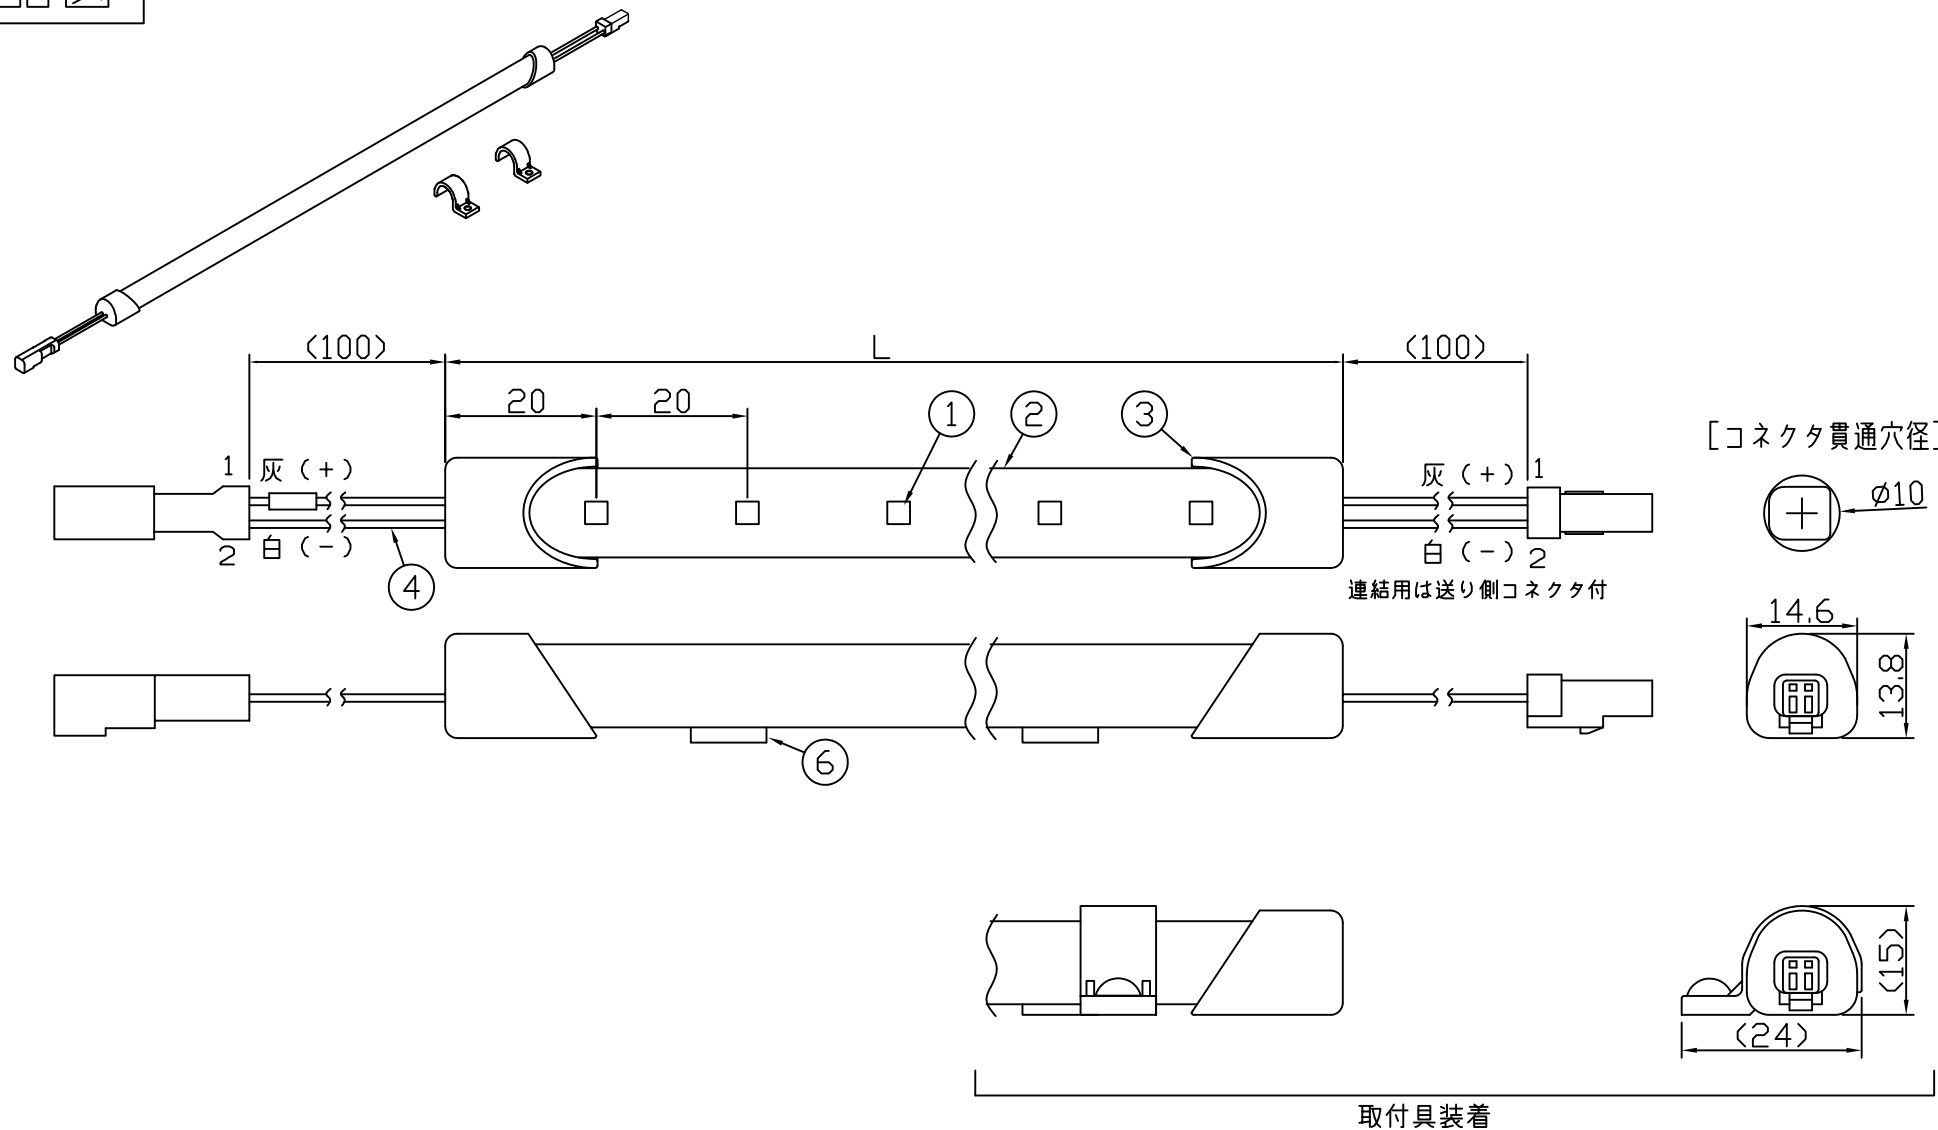

製品図

(使用上の注意)

1. 電源電圧は±5%以内としてください。
2. 通電中にLEDを至近から直視しないでください。目を傷めるおそれがあります。
3. LEDは素子の性質上ばらつきがあるため、同じ形名でも製品ごとに発光色・明るさが異なる場合があります。
4. 本製品の最大連結長は9mが目安です。
5. 本製品は曲げられません。

⚠ この製品は低電圧直流電源で点灯します。ハロゲンランプ用などのトランスは使えません

[仕様概要] (形名は連結用で表記。端末用は ELR9K2-xxxJ27M-24)

形名	長さ L (mm)	定格電圧 (V)	定格電力 (W)	入力電流 (A)	全光束 (lm)参考値	質量 (g)	取付具数 (ヶ)
ELR9K2-014J27M-24	140	24	1	0.04	120	24	2
ELR9K2-026J27M-24	260		2	0.08	230	32	
ELR9K2-038J27M-24	380		2.9	0.12	350	40	3
ELR9K2-050J27M-24	500		3.9	0.16	460	48	
ELR9K2-062J27M-24	620		4.8	0.20	580	57	
ELR9K2-074J27M-24	740		5.8	0.24	700	65	5
ELR9K2-086J27M-24	860		6.8	0.28	810	74	
ELR9K2-098J27M-24	980		7.7	0.32	930	82	
ELR9K2-110J27M-24	1100		8.7	0.36	1040	93	
ELR9K2-122J27M-24	1220		9.6	0.40	1160	105	5
ELR9K2-134J27M-24	1340		10.6	0.44	1280	119	
ELR9K2-146J27M-24	1460		11.6	0.48	1390	134	

■LED寿命は光束維持率70%で4万時間以上 ■配光角 長手方向約100°、幅方向約140°

[形名付与法]

ELR9K2-xxxJ27M-24

27:電球色 2700K

J:連結用 E:端末用

長さ記号

2:LEDピッチ 20mm

LED色温度	2700K	専用調光*
LED色度	sm27	
LED演色性	Ra83	