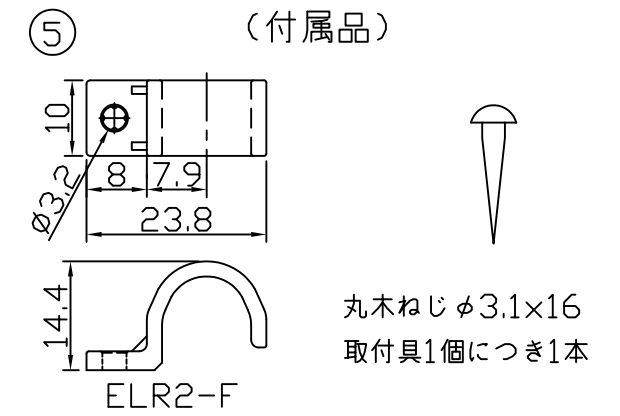

製品図

(使用上の注意)

1. 電源電圧は±5%以内としてください。
2. 通電中にLEDを至近から直視しないでください。目を傷めるおそれがあります。
3. LEDは素子の性質上ばらつきがあるため、同じ形名でも製品ごとに発光色・明るさが異なる場合があります。
4. 本製品の最大連結長は9mが目安です。
5. 本製品は曲げられません。

⚠ この製品は低電圧直流電源で点灯します。ハロゲンランプ用などのトランスは使えません

[仕様概要] (形名は連結用で表記。端末用は ELR9K2-xxxJ27M-24)

形名	長さ L (mm)	定格電圧 (V)	定格電力 (W)	入力電流 (A)	全光束 (lm)参考値	質量 (g)	取付具数 (ヶ)
ELR9K2-014J27M-24	140	24	1	0.04	120	24	2
ELR9K2-026J27M-24	260		2	0.08	230	32	
ELR9K2-038J27M-24	380		2.9	0.12	350	40	3
ELR9K2-050J27M-24	500		3.9	0.16	460	48	
ELR9K2-062J27M-24	620		4.8	0.20	580	57	
ELR9K2-074J27M-24	740		5.8	0.24	700	65	5
ELR9K2-086J27M-24	860		6.8	0.28	810	74	
ELR9K2-098J27M-24	980		7.7	0.32	930	82	
ELR9K2-110J27M-24	1100		8.7	0.36	1040	93	
ELR9K2-122J27M-24	1220		9.6	0.40	1160	105	5
ELR9K2-134J27M-24	1340		10.6	0.44	1280	119	
ELR9K2-146J27M-24	1460		11.6	0.48	1390	134	

■LED寿命は光束維持率70%で4万時間以上 ■配光角 長手方向約100°、幅方向約140°

[形名付与法]

ELR9K2-xxxJ27M-24

27:電球色 2700K

J:連結用 E:端末用

長さ記号

2:LEDピッチ 20mm

LED色温度	2700K	専用調光*
LED色度	sm27	
LED演色性	Ra83	

*弊社調光ドライバ(EBC-2,EBC-3)により調光可能

符号	改定記事	日付	担当	承認

取付具 (付属品)

直流電源ケーブル終端コネクタセット
オプション EPYJ220-310-K

1接続系統に1本必要。別途長さ対応可能
EPBJ220-310-K(EBC-3専用)
もあります

延長ケーブル

オプション EEJJ220-310

別途長さ対応可能

6	両面粘着テープ	2	アクリルフォーム	仮止用
5	取付具	N	PC (クリア)	ねじ含む
4	口出線組立	N	耐熱耐候Si電線0.3sq	防水コネクタ (JST JWPF)
3	エンドカバー	2	PC (クリア)	-
2	ケース	1	PC (乳半)	光学拡散剤配合
1	LED	N	チップ形	日亜化学工業
番号	部品名	数	材質・仕様	摘要
品名	LEDラインHi (乳半)		機能	防塵・防水・防湿
形名	ELR9K2形 24V 屋内外 防湿		保護等級	IP67
発行	2018.02.02		作成	検図 承認
森山産業株式会社				単位mm・第三角法
http://www.moriyama-corp.co.jp/