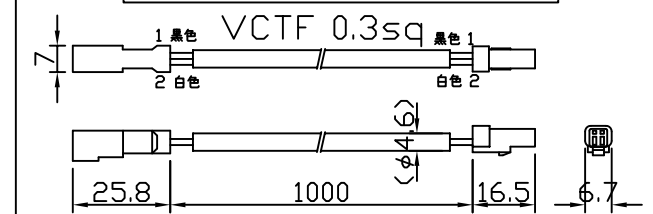

[仕様概要] (形名は連結用で表記。端末用は ELR9K2-xxxJ27M-24)

形名	長さ L (mm)	定格電圧 (V)	定格電力 (W)	入力電流 (A)	全光束 (lm)参考値	質量 (g)	取付具数 (ヶ)
ELR9K2-014J27M-24	140	24	1	0.04	120	24	2
ELR9K2-026J27M-24	260		2	0.08	230	32	
ELR9K2-038J27M-24	380		2.9	0.12	350	40	3
ELR9K2-050J27M-24	500		3.9	0.16	460	48	
ELR9K2-062J27M-24	620		4.8	0.20	580	57	
ELR9K2-074J27M-24	740		5.8	0.24	700	65	5
ELR9K2-086J27M-24	860		6.8	0.28	810	74	
ELR9K2-098J27M-24	980		7.7	0.32	930	82	
ELR9K2-110J27M-24	1100		8.7	0.36	1040	93	
ELR9K2-122J27M-24	1220		9.6	0.40	1160	105	5
ELR9K2-134J27M-24	1340		10.6	0.44	1280	119	
ELR9K2-146J27M-24	1460		11.6	0.48	1390	134	

■LED寿命は光束維持率70%で4万時間以上 ■配光角 長手方向約100°、幅方向約140°

[形名付与法]

ELR9K2-xxxJ27M-24

27:電球色 2700K

J:連結用 E:端末用

長さ記号

2:LEDピッチ 20mm

LED色温度	2700K	専用調光*
LED色度	sm27	
LED演色性	Ra83	

*弊社調光ドライバ(EBC-2,EBC-3)により調光可能

符号	改定記事	日付	担当	承認

取付具 (付属品)

直流電源ケーブル終端コネクタセット
オプション EPYJ220-310-K

1接続系統に1本必要。別途長さ対応可能
EPBJ220-310-K(EBC-3専用)
もあります

延長ケーブル

オプション EEJJ220-310

別途長さ対応可能