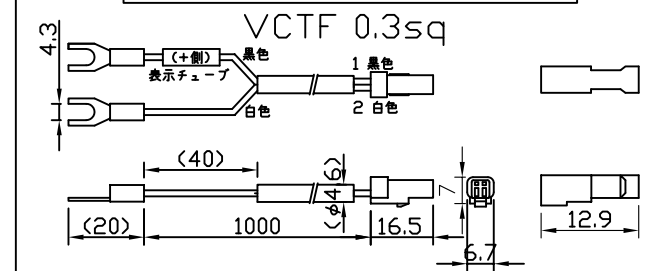

直流電源ケーブル終端コネクタセット
オプション EPYJ220-310-K

1接続系統に1本必要。別途長さ対応可能
EPBJ220-310-K(EBC-3専用)
もあります