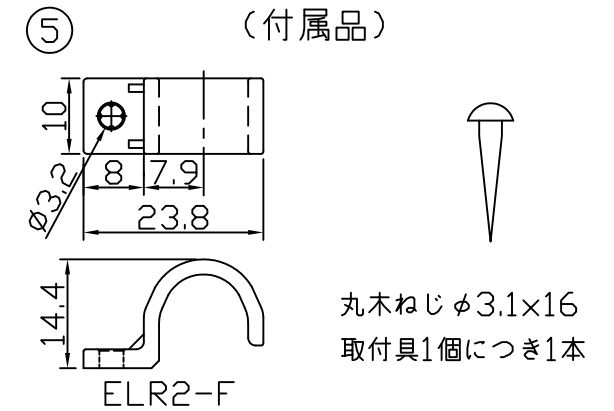

製品図

(使用上の注意)

1. 電源電圧は±5%以内としてください。
2. 通電中にLEDを至近から直視しないでください。目を傷めるおそれがあります。
3. LEDは素子の性質上ばらつきがあるため、同じ形名でも製品ごとに発光色・明るさが異なる場合があります。
4. 本製品の最大連結長は9mが目安です。
5. 本製品は曲げられません。

⚠ この製品は低電圧直流電源で点灯します。ハロゲンランプ用などのトランスは使えません

[仕様概要] (形名は連結用で表記。端末用は ELR9K2-xxxE50-24)

形名	長さ L (mm)	定格電圧 (V)	定格電力 (W)	入力電流 (A)	全光束 (lm)参考値	質量 (g)	取付具数 (ヶ)
ELR9K2-014J50-24	140	24	1	0.04	130	24	2
ELR9K2-026J50-24	260		2	0.08	260	32	
ELR9K2-038J50-24	380		2.9	0.12	390	40	3
ELR9K2-050J50-24	500		3.9	0.16	520	48	
ELR9K2-062J50-24	620		4.8	0.20	650	57	
ELR9K2-074J50-24	740		5.8	0.24	780	65	
ELR9K2-086J50-24	860		6.8	0.28	910	74	5
ELR9K2-098J50-24	980		7.7	0.32	1040	82	
ELR9K2-110J50-24	1100		8.7	0.36	1160	93	
ELR9K2-122J50-24	1220		9.6	0.40	1290	105	
ELR9K2-134J50-24	1340		10.6	0.44	1420	119	5
ELR9K2-146J50-24	1460		11.6	0.48	1550	134	

■LED寿命は光束維持率70%で4万時間以上 ■配光角 長手方向約120°、幅方向約120°

[形名付与法]

ELR9K2-xxxJ50-24

50:昼白色 5000K

J:連結用 E:端末用

長さ記号

2:LEDピッチ 20mm

LED色温度	5000K	専用調光*
LED色度	sm50	
LED演色性	Ra83	

\*弊社調光ドライバ(EBC-2,EBC-3)により調光可能

符号	改定記事	日付	担当	承認

取付具 (付属品)

丸木ねじφ3.1×16  
取付具1個につき1本

ELR2-F

直流電源ケーブル終端コネクタセット  
オプション EPYJ220-310-K

1接続系統に1本必要。別途長さ対応可能  
EPBJ220-310-K(EBC-3専用)  
もあります

延長ケーブル