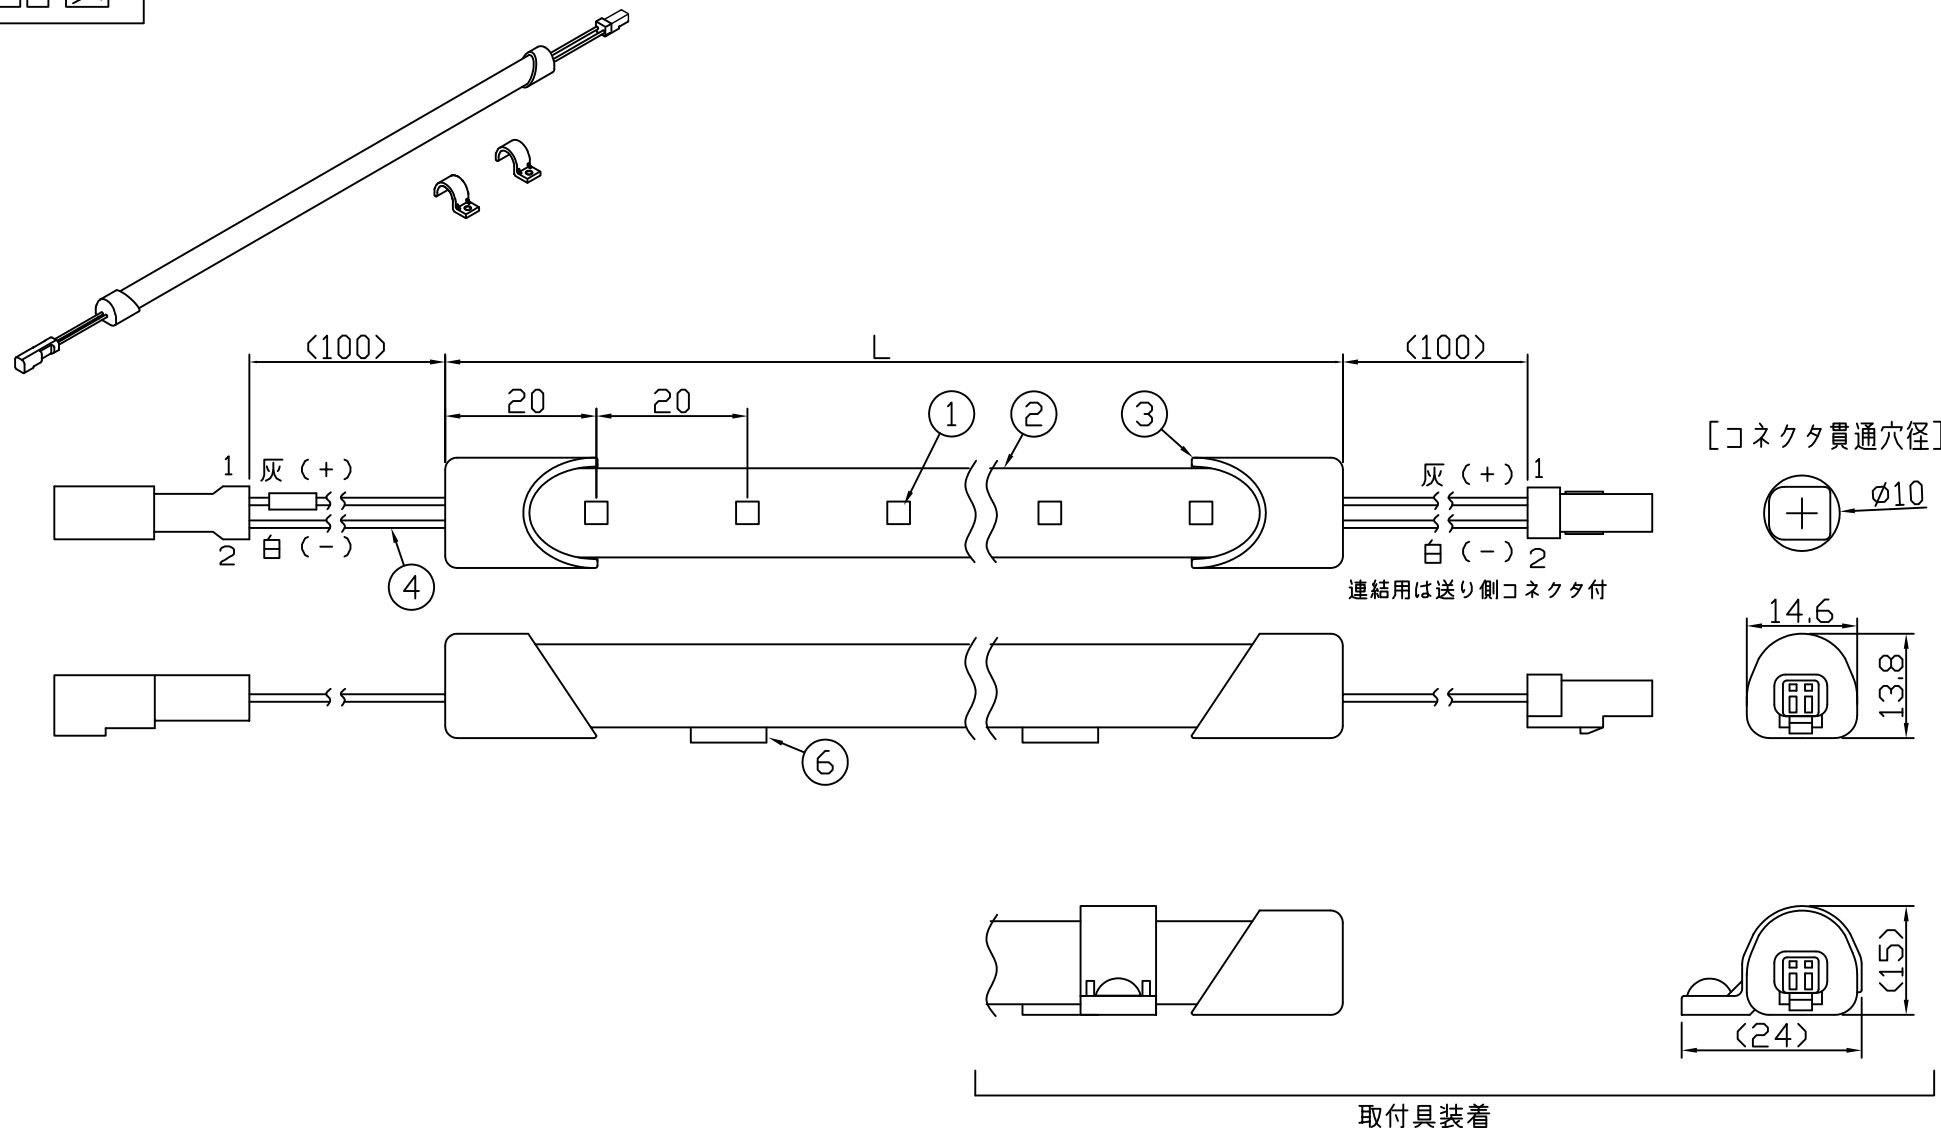

製品図

(使用上の注意)

1. 電源電圧は±5%以内としてください。
2. 通電中にLEDを至近から直視しないでください。目を傷めるおそれがあります。
3. LEDは素子の性質上ばらつきがあるため、同じ形名でも製品ごとに発光色・明るさが異なる場合があります。
4. 本製品の最大連結長は9mが目安です。
5. 本製品は曲げられません。

⚠ この製品は低電圧直流電源で点灯します。ハロゲンランプ用などのトランスは使えません

[仕様概要] (形名は連結用で表記。端末用は ELR9K2-xxxE50-24)

形名	長さ L (mm)	定格電圧 (V)	定格電力 (W)	入力電流 (A)	全光束 (lm)参考値	質量 (g)	取付具数 (ヶ)
ELR9K2-014J50-24	140	24	1	0.04	130	24	2
ELR9K2-026J50-24	260		2	0.08	260	32	
ELR9K2-038J50-24	380		2.9	0.12	390	40	3
ELR9K2-050J50-24	500		3.9	0.16	520	48	
ELR9K2-062J50-24	620		4.8	0.20	650	57	
ELR9K2-074J50-24	740		5.8	0.24	780	65	
ELR9K2-086J50-24	860		6.8	0.28	910	74	5
ELR9K2-098J50-24	980		7.7	0.32	1040	82	
ELR9K2-110J50-24	1100		8.7	0.36	1160	93	
ELR9K2-122J50-24	1220		9.6	0.40	1290	105	
ELR9K2-134J50-24	1340		10.6	0.44	1420	119	5
ELR9K2-146J50-24	1460		11.6	0.48	1550	134	

■LED寿命は光束維持率70%で4万時間以上 ■配光角 長手方向約120°、幅方向約120°

[形名付与法]

ELR9K2-xxxJ50-24

50:昼白色 5000K

J:連結用 E:端末用

長さ記号

2:LEDピッチ 20mm

LED色温度	5000K	専用調光*
LED色度	sm50	
LED演色性	Ra83	