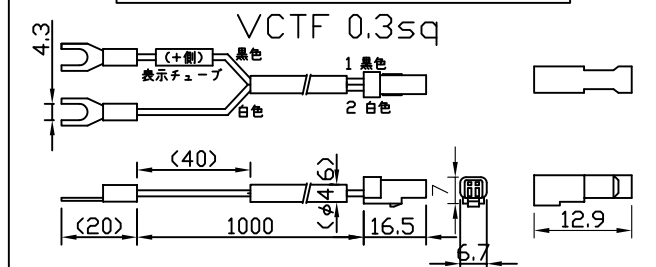

[仕様概要] (形名は連結用で表記。端末用は ELR9K2-xxxE50-24)

形名	長さ L (mm)	定格電圧 (V)	定格電力 (W)	入力電流 (A)	全光束 (lm)参考値	質量 (g)	取付具数 (ヶ)
ELR9K2-014J50-24	140	24	1	0.04	130	24	2
ELR9K2-026J50-24	260		2	0.08	260	32	
ELR9K2-038J50-24	380		2.9	0.12	390	40	3
ELR9K2-050J50-24	500		3.9	0.16	520	48	
ELR9K2-062J50-24	620		4.8	0.20	650	57	
ELR9K2-074J50-24	740		5.8	0.24	780	65	
ELR9K2-086J50-24	860		6.8	0.28	910	74	5
ELR9K2-098J50-24	980		7.7	0.32	1040	82	
ELR9K2-110J50-24	1100		8.7	0.36	1160	93	
ELR9K2-122J50-24	1220		9.6	0.40	1290	105	
ELR9K2-134J50-24	1340		10.6	0.44	1420	119	5
ELR9K2-146J50-24	1460		11.6	0.48	1550	134	

■LED寿命は光束維持率70%で4万時間以上 ■配光角 長手方向約120°、幅方向約120°

[形名付与法]

ELR9K2-xxxJ50-24

50:昼白色 5000K

J:連結用 E:端末用

長さ記号

2:LEDピッチ 20mm

LED色温度	5000K	専用調光*
LED色度	sm50	
LED演色性	Ra83	

\*弊社調光ドライバ(EBC-2,EBC-3)により調光可能

符号	改定記事	日付	担当	承認

取付具 (付属品)

丸木ねじφ3.1×16  
取付具1個につき1本

ELR2-F

直流電源ケーブル終端コネクタセット  
オプション EPYJ220-310-K

1接続系統に1本必要。別途長さ対応可能  
EPBJ220-310-K(EBC-3専用)  
もあります

延長ケーブル