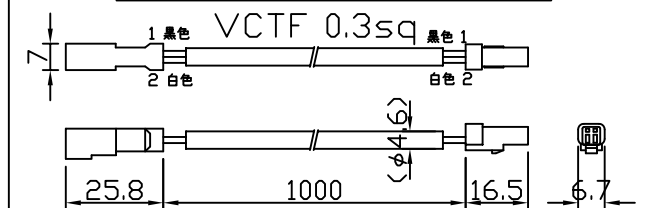

延長ケーブル

オプション EEJJ220-310

別途長さ対応可能

番号	部品名	数	材質・仕様	概要
6	両面粘着テープ	2	アクリルフォーム	仮止用
5	取付具	N	PC (クリア)	ねじ含む
4	口出線組立	N	耐熱耐候Si電線0.3sq	防水コネクタ (JST JWPF)
3	エンドカバー	2	PC (クリア)	-
2	ケース	1	PC (クリア)	-
1	LED	N	チップ形	日亜化学工業
品名	LEDラインHi (クリア)		機能	防塵・防水・防湿
形名	ELR9K2形 24V 屋内外 防湿		保護等級	IP67
発行	2018.02.02		作成	検図 承認
森山産業株式会社			内藤	松本
http://www.moriyama-corp.co.jp/			単位mm・第三角法