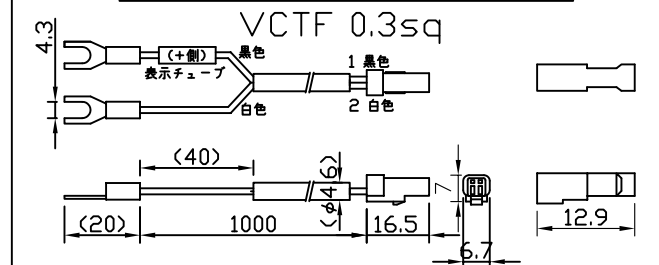

直流電源ケーブル終端コネクタセット
オプション EPYJ220-310-K

1接続系統に1本必要。別途長さ対応可能
EPBJ220-310-K(EBC-3専用)
もあります