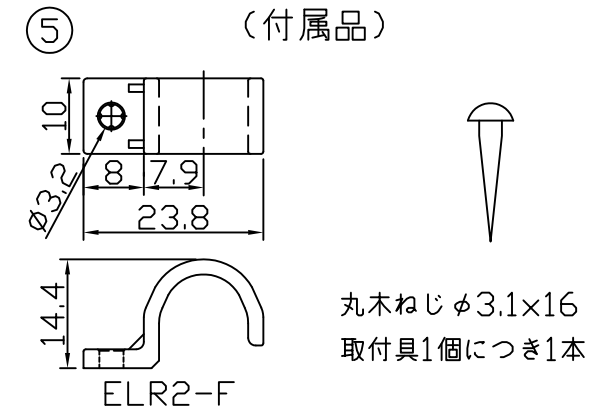

製品図

(使用上の注意)

1. 電源電圧は±5%以内としてください。
2. 通電中にLEDを至近から直視しないでください。目を傷めるおそれがあります。
3. LEDは素子の性質上ばらつきがあるため、同じ形名でも製品ごとに発光色・明るさが異なる場合があります。
4. 本製品の最大連結長は9mが目安です。
5. 本製品は曲げられません。

⚠ この製品は低電圧直流電源で点灯します。ハロゲンランプ用などのトランスは使えません

[仕様概要] (形名は連結用で表記。端末用は ELR9K2-xxxE40-24)

形名	長さ L (mm)	定格電圧 (V)	定格電力 (W)	入力電流 (A)	全光束 (lm)参考値	質量 (g)	取付具数 (ヶ)
ELR9K2-014J40-24	140	24	1	0.04	120	24	2
ELR9K2-026J40-24	260		2	0.08	230	32	
ELR9K2-038J40-24	380		2.9	0.12	350	40	3
ELR9K2-050J40-24	500		3.9	0.16	460	48	
ELR9K2-062J40-24	620		4.8	0.20	580	57	
ELR9K2-074J40-24	740		5.8	0.24	700	65	
ELR9K2-086J40-24	860		6.8	0.28	810	74	5
ELR9K2-098J40-24	980		7.7	0.32	930	82	
ELR9K2-110J40-24	1100		8.7	0.36	1040	93	
ELR9K2-122J40-24	1220		9.6	0.40	1160	105	
ELR9K2-134J40-24	1340		10.6	0.44	1280	119	
ELR9K2-146J40-24	1460		11.6	0.48	1390	134	

■LED寿命は光束維持率70%で4万時間以上 ■配光角 長手方向約120°、幅方向約120°

[形名付与法]

ELR9K2-xxxJ40-24

40:白色 4000K

J:連結用 E:端末用

長さ記号

2:LEDピッチ 20mm

LED色温度	4000K	専用調光*
LED色度	sm40	
LED演色性	Ra83	

*弊社調光ドライバ(EBC-2,EBC-3)により調光可能

符号	改定記事	日付	担当	承認

取付具 (付属品)

直流電源ケーブル終端コネクタセット
オプション EPYJ220-310-K

1接続系統に1本必要。別途長さ対応可能
EPBJ220-310-K(EBC-3専用)
もあります

延長ケーブル

オプション EEJJ220-310

別途長さ対応可能

番号	部品名	数	材質・仕様	概要
6	両面粘着テープ	2	アクリルフォーム	仮止用
5	取付具	N	PC (クリア)	ねじ含む
4	口出線組立	N	耐熱耐候Si電線0.3sq	防水コネクタ (JST JWPF)
3	エンドカバー	2	PC (クリア)	-
2	ケース	1	PC (クリア)	-
1	LED	N	チップ形	日亜化学工業
品名	LEDラインHi (クリア)		機能	防塵・防水・防湿
形名	ELR9K2形 24V 屋内外 防湿		保護等級	IP67
発行	2018.02.02		作成	検図 承認
				単位mm・第三角法
http://www.moriyama-corp.co.jp/