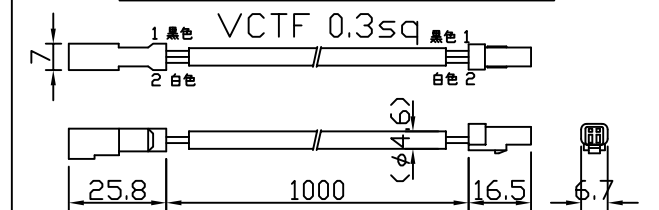

[仕様概要] (形名は連結用で表記。端末用は ELR9K2-xxxE40-24)

形名	長さ L (mm)	定格電圧 (V)	定格電力 (W)	入力電流 (A)	全光束 (lm)参考値	質量 (g)	取付具数 (ヶ)
ELR9K2-014J40-24	140	24	1	0.04	120	24	2
ELR9K2-026J40-24	260		2	0.08	230	32	
ELR9K2-038J40-24	380		2.9	0.12	350	40	3
ELR9K2-050J40-24	500		3.9	0.16	460	48	
ELR9K2-062J40-24	620		4.8	0.20	580	57	
ELR9K2-074J40-24	740		5.8	0.24	700	65	
ELR9K2-086J40-24	860		6.8	0.28	810	74	5
ELR9K2-098J40-24	980		7.7	0.32	930	82	
ELR9K2-110J40-24	1100		8.7	0.36	1040	93	
ELR9K2-122J40-24	1220		9.6	0.40	1160	105	
ELR9K2-134J40-24	1340		10.6	0.44	1280	119	
ELR9K2-146J40-24	1460		11.6	0.48	1390	134	

■LED寿命は光束維持率70%で4万時間以上 ■配光角 長手方向約120°、幅方向約120°

[形名付与法]

ELR9K2-xxxJ40-24

40:白色 4000K

J:連結用 E:端末用

長さ記号

2:LEDピッチ 20mm

LED色温度	4000K	専用調光*
LED色度	sm40	
LED演色性	Ra83	

*弊社調光ドライバ(EBC-2,EBC-3)により調光可能

符号	改定記事	日付	担当	承認

取付具 (付属品)

直流電源ケーブル終端コネクタセット
オプション EPYJ220-310-K

1接続系統に1本必要。別途長さ対応可能
EPBJ220-310-K(EBC-3専用)
もあります

延長ケーブル

オプション EEJJ220-310

別途長さ対応可能