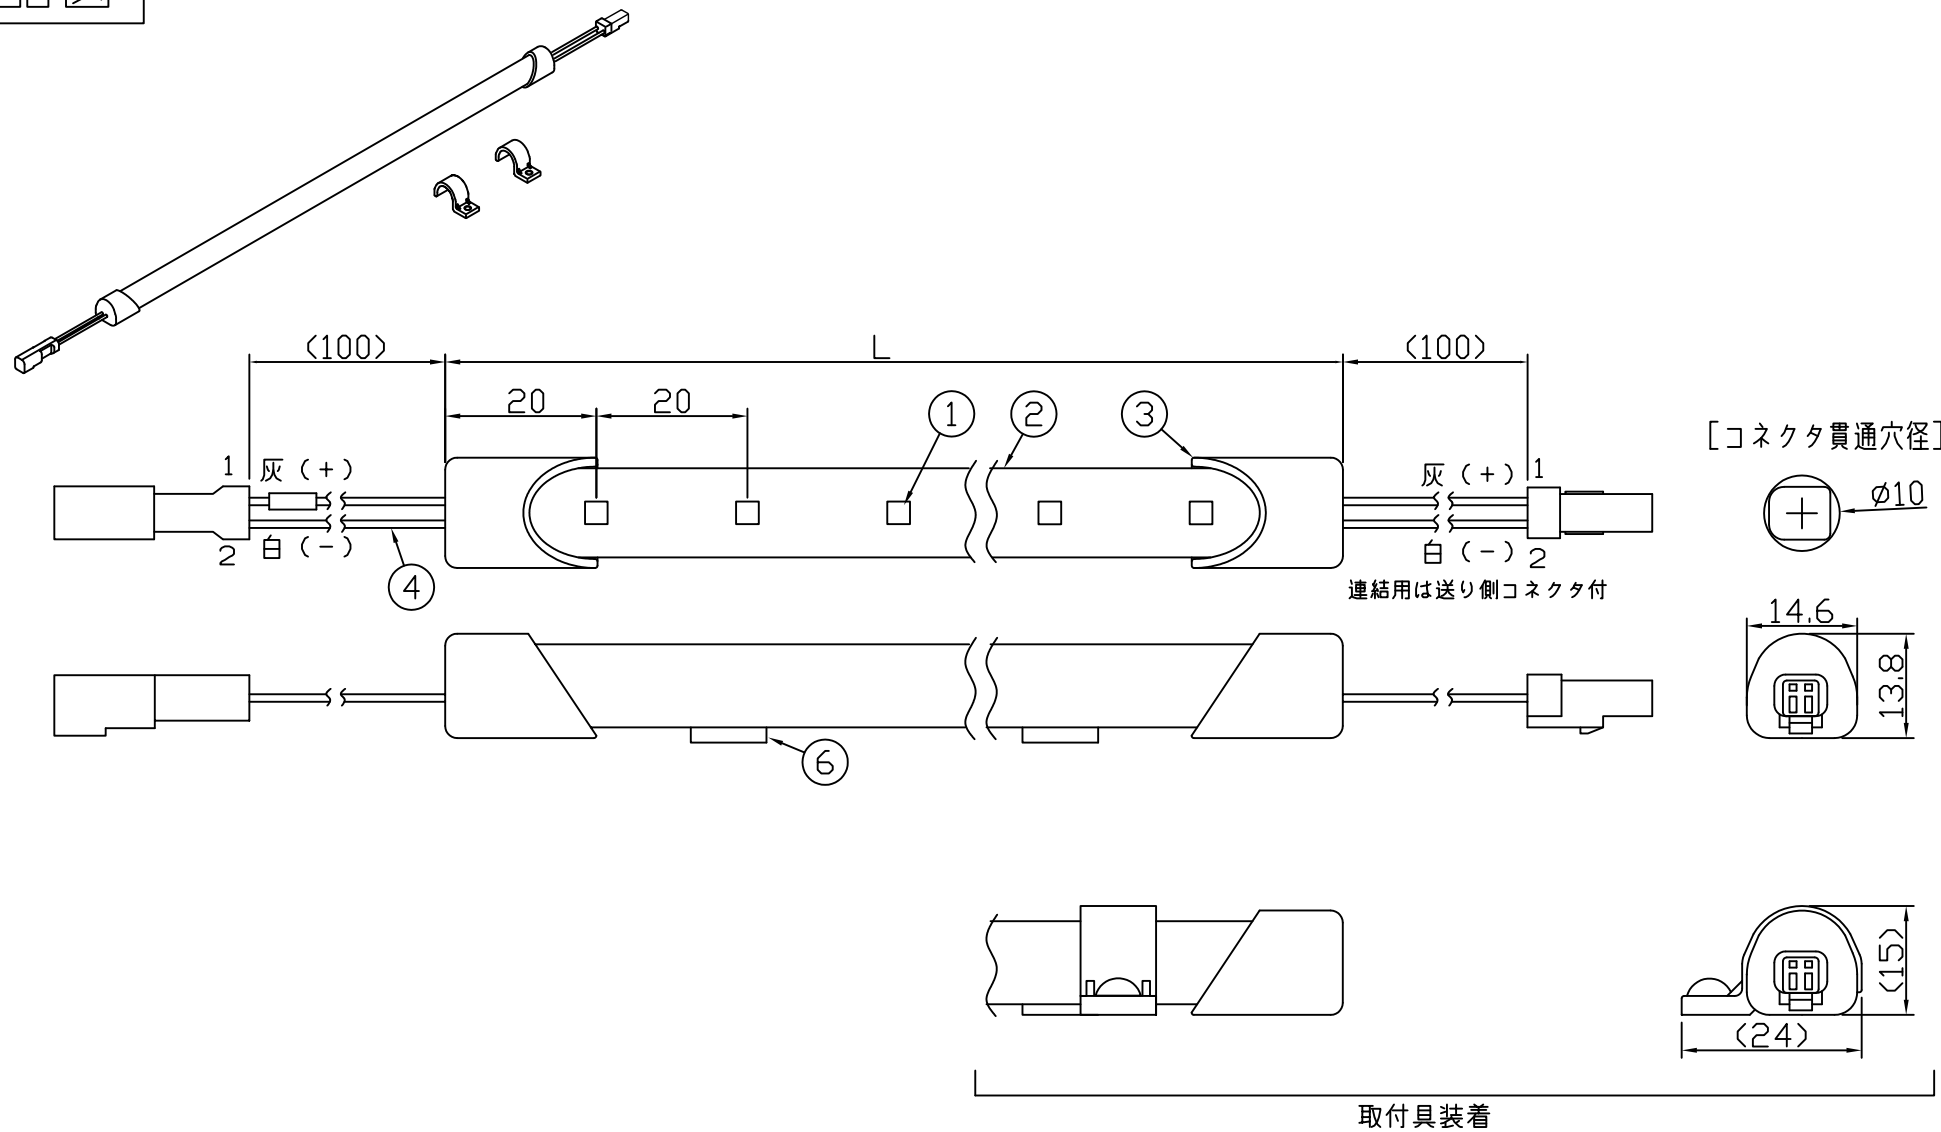

製品図

(使用上の注意)

1. 電源電圧は±5%以内としてください。
2. 通電中にLEDを至近から直視しないでください。目を傷めるおそれがあります。
3. LEDは素子の性質上ばらつきがあるため、同じ形名でも製品ごとに発光色・明るさが異なる場合があります。
4. 本製品の最大連結長は9mが目安です。
5. 本製品は曲げられません。

⚠ この製品は低電圧直流電源で点灯します。ハロゲンランプ用などのトランスは使えません

[仕様概要] (形名は連結用で表記。端末用は ELR9K2-xxxE40-24)

形名	長さ L (mm)	定格電圧 (V)	定格電力 (W)	入力電流 (A)	全光束 (lm)参考値	質量 (g)	取付具数 (ヶ)
ELR9K2-014J40-24	140	24	1	0.04	120	24	2
ELR9K2-026J40-24	260		2	0.08	230	32	
ELR9K2-038J40-24	380		2.9	0.12	350	40	3
ELR9K2-050J40-24	500		3.9	0.16	460	48	
ELR9K2-062J40-24	620		4.8	0.20	580	57	
ELR9K2-074J40-24	740		5.8	0.24	700	65	
ELR9K2-086J40-24	860		6.8	0.28	810	74	5
ELR9K2-098J40-24	980		7.7	0.32	930	82	
ELR9K2-110J40-24	1100		8.7	0.36	1040	93	
ELR9K2-122J40-24	1220		9.6	0.40	1160	105	
ELR9K2-134J40-24	1340		10.6	0.44	1280	119	
ELR9K2-146J40-24	1460		11.6	0.48	1390	134	

■LED寿命は光束維持率70%で4万時間以上 ■配光角 長手方向約120°、幅方向約120°

[形名付与法]

ELR9K2-xxxJ40-24

40:白色 4000K

J:連結用 E:端末用

長さ記号

2:LEDピッチ 20mm

LED色温度	4000K	専用調光*
LED色度	sm40	
LED演色性	Ra83	