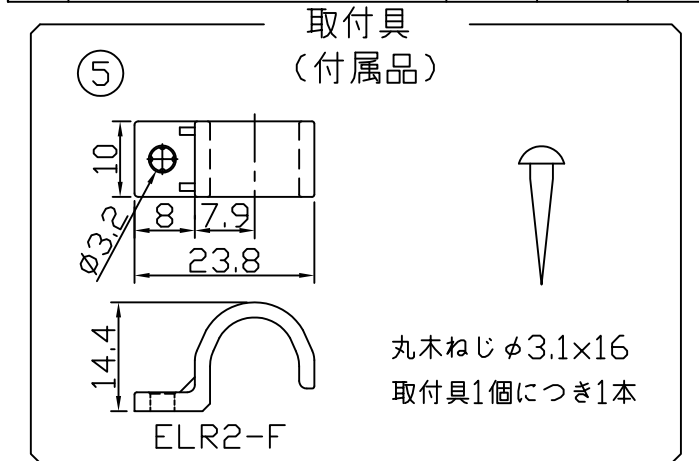

製品図

(使用上の注意)

1. 電源電圧は±5%以内としてください。
2. 通電中にLEDを至近から直視しないでください。目を傷めるおそれがあります。
3. LEDは素子の性質上ばらつきがあるため、同じ形名でも製品ごとに発光色・明るさが異なる場合があります。
4. 本製品の最大連結長は9mが目安です。
5. 本製品は曲げられません。

⚠ この製品は低電圧直流電源で点灯します。ハロゲンランプ用などのトランスは使えません

[仕様概要] (形名は連結用で表記。端末用は ELR9K2-xxxE30-24)

形名	長さ L (mm)	定格電圧 (V)	定格電力 (W)	入力電流 (A)	全光束 (lm)参考値	質量 (g)	取付具数 (ヶ)
ELR9K2-014J30-24	140	24	1	0.04	120	24	2
ELR9K2-026J30-24	260		2	0.08	230	32	
ELR9K2-038J30-24	380		2.9	0.12	350	40	3
ELR9K2-050J30-24	500		3.9	0.16	460	48	
ELR9K2-062J30-24	620		4.8	0.20	580	57	
ELR9K2-074J30-24	740		5.8	0.24	700	65	
ELR9K2-086J30-24	860		6.8	0.28	810	74	5
ELR9K2-098J30-24	980		7.7	0.32	930	82	
ELR9K2-110J30-24	1100		8.7	0.36	1040	93	
ELR9K2-122J30-24	1220		9.6	0.40	1160	105	
ELR9K2-134J30-24	1340		10.6	0.44	1280	119	
ELR9K2-146J30-24	1460		11.6	0.48	1390	134	

■LED寿命は光束維持率70%で4万時間以上 ■配光角 長手方向約120°、幅方向約120°

[形名付与法]

ELR9K2-xxxJ30-24
 30:電球色 3000K
 J:連結用 E:端末用
 長さ記号
 2:LEDピッチ 20mm

LED色温度	3000K	専用調光*
LED色度	sm30	
LED演色性	Ra83	

*弊社調光ドライバ(EBC-2,EBC-3)により調光可能

符号	改定記事	日付	担当	承認

番号	部品名	数	材質・仕様	概要
6	両面粘着テープ	2	アクリルフォーム	仮止用
5	取付具	N	PC (クリア)	ねじ含む
4	口出線組立	N	耐熱耐候Si電線0.3sq	防水コネクタ (JST JWPF)
3	エンドカバー	2	PC (クリア)	-
2	ケース	1	PC (クリア)	-
1	LED	N	チップ形	日亜化学工業
品名	LEDラインHi (クリア)		機能	防塵・防水・防湿
形名	ELR9K2形 24V 屋内外 防湿		保護等級	IP67
発行	2018.02.02		作成	検図 承認
森山産業株式会社			内籾	松本
http://www.moriyama-corp.co.jp/			単位mm・第三角法	