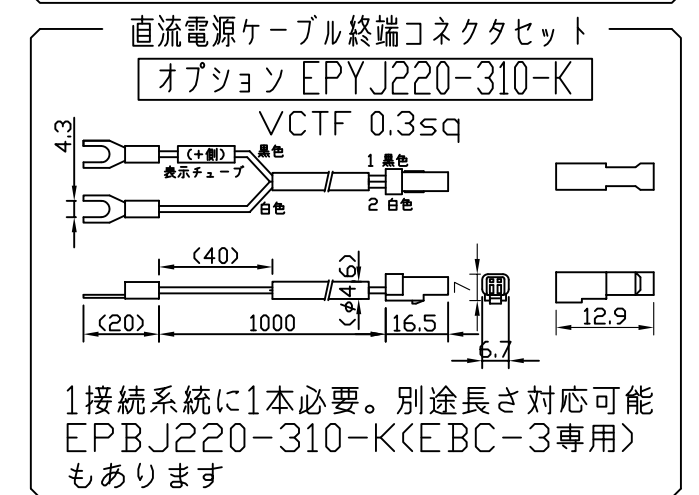

製品図

(使用上の注意)

1. 電源電圧は±5%以内としてください。
2. 通電中にLEDを至近から直視しないでください。目を傷めるおそれがあります。
3. LEDは素子の性質上ばらつきがあるため、同じ形名でも製品ごとに発光色・明るさが異なる場合があります。
4. 本製品の最大連結長は9mが目安です。
5. 本製品は曲げられません。

⚠ この製品は低電圧直流電源で点灯します。ハロゲンランプ用などのトランスは使えません

[仕様概要] (形名は連結用で表記。端末用は ELR9K2-xxxE30-24)

形名	長さ L (mm)	定格電圧 (V)	定格電力 (W)	入力電流 (A)	全光束 (lm)参考値	質量 (g)	取付具数 (ヶ)
ELR9K2-014J30-24	140	24	1	0.04	120	24	2
ELR9K2-026J30-24	260		2	0.08	230	32	
ELR9K2-038J30-24	380		2.9	0.12	350	40	3
ELR9K2-050J30-24	500		3.9	0.16	460	48	
ELR9K2-062J30-24	620		4.8	0.20	580	57	
ELR9K2-074J30-24	740		5.8	0.24	700	65	
ELR9K2-086J30-24	860		6.8	0.28	810	74	5
ELR9K2-098J30-24	980		7.7	0.32	930	82	
ELR9K2-110J30-24	1100		8.7	0.36	1040	93	
ELR9K2-122J30-24	1220		9.6	0.40	1160	105	
ELR9K2-134J30-24	1340		10.6	0.44	1280	119	
ELR9K2-146J30-24	1460		11.6	0.48	1390	134	

■LED寿命は光束維持率70%で4万時間以上 ■配光角 長手方向約120°、幅方向約120°

[形名付与法]

ELR9K2-xxxJ30-24
 30:電球色 3000K
 J:連結用 E:端末用
 長さ記号
 2:LEDピッチ 20mm

LED色温度	3000K	専用調光*
LED色度	sm30	
LED演色性	Ra83	

*弊社調光ドライバ(EBC-2,EBC-3)により調光可能

符号	改定記事	日付	担当	承認

番号	部品名	数	材質・仕様	概要
6	両面粘着テープ	2	アクリルフォーム	仮止用
5	取付具	N	PC (クリア)	ねじ含む
4	口出線組立	N	耐熱耐候Si電線0.3sq	防水コネクタ (JST JWPF)
3	エンドカバー	2	PC (クリア)	-
2	ケース	1	PC (クリア)	-
1	LED	N	チップ形	日亜化学工業
品名	LEDラインHi (クリア)		機能	防塵・防水・防湿
形名	ELR9K2形 24V 屋内外 防湿		保護等級	IP67
発行	2018.02.02		作成	検図 承認
森山産業株式会社			内籾	松本
http://www.moriyama-corp.co.jp/			単位mm・第三角法	