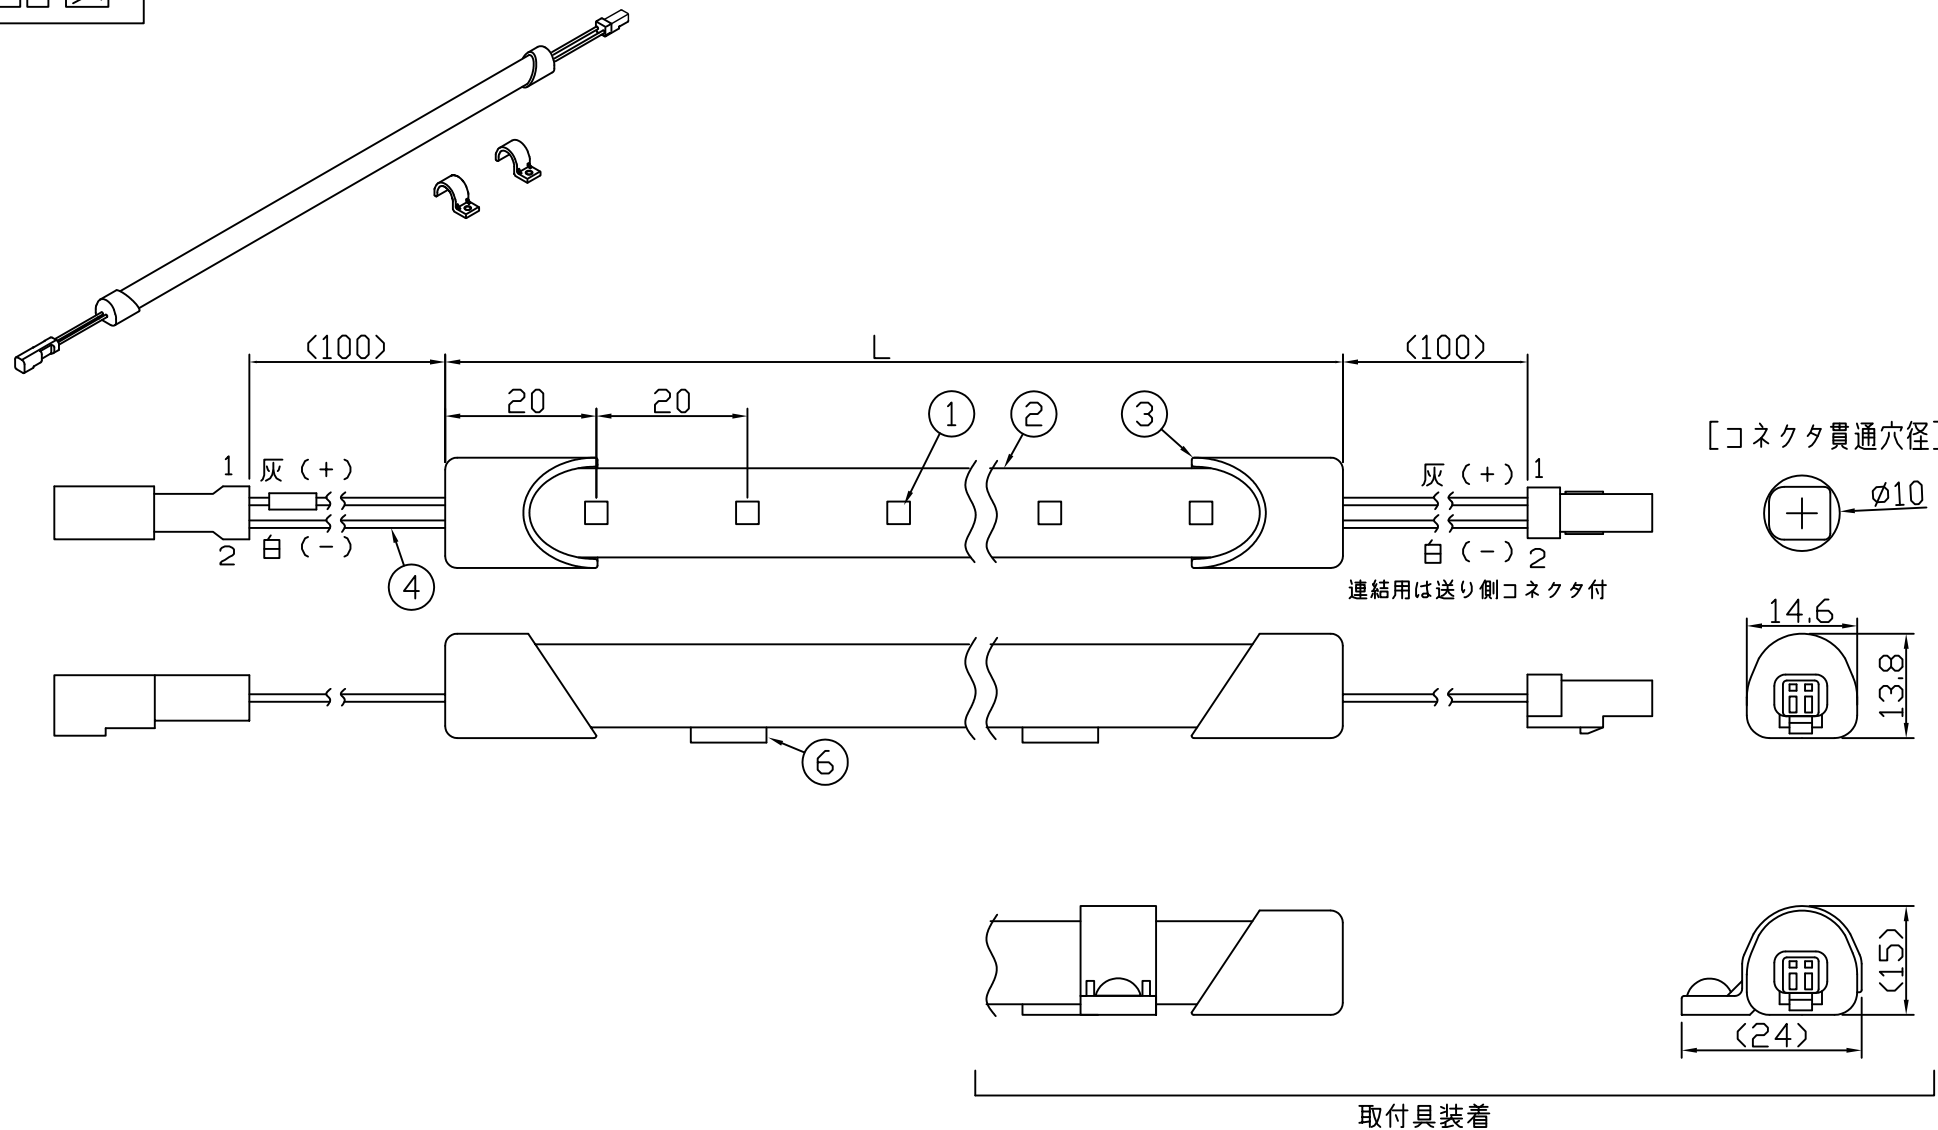

製品図

(使用上の注意)

1. 電源電圧は±5%以内としてください。
2. 通電中にLEDを至近から直視しないでください。目を傷めるおそれがあります。
3. LEDは素子の性質上ばらつきがあるため、同じ形名でも製品ごとに発光色・明るさが異なる場合があります。
4. 本製品の最大連結長は9mが目安です。
5. 本製品は曲げられません。

⚠ この製品は低電圧直流電源で点灯します。ハロゲンランプ用などのトランスは使えません

[仕様概要] (形名は連結用で表記。端末用は ELR9K2-xxxE30-24)

形名	長さ L (mm)	定格電圧 (V)	定格電力 (W)	入力電流 (A)	全光束 (lm)参考値	質量 (g)	取付具数 (ヶ)
ELR9K2-014J30-24	140	24	1	0.04	120	24	2
ELR9K2-026J30-24	260		2	0.08	230	32	
ELR9K2-038J30-24	380		2.9	0.12	350	40	3
ELR9K2-050J30-24	500		3.9	0.16	460	48	
ELR9K2-062J30-24	620		4.8	0.20	580	57	
ELR9K2-074J30-24	740		5.8	0.24	700	65	
ELR9K2-086J30-24	860		6.8	0.28	810	74	5
ELR9K2-098J30-24	980		7.7	0.32	930	82	
ELR9K2-110J30-24	1100		8.7	0.36	1040	93	
ELR9K2-122J30-24	1220		9.6	0.40	1160	105	
ELR9K2-134J30-24	1340		10.6	0.44	1280	119	
ELR9K2-146J30-24	1460		11.6	0.48	1390	134	

■LED寿命は光束維持率70%で4万時間以上 ■配光角 長手方向約120°、幅方向約120°

[形名付与法]

ELR9K2-xxxJ30-24
 30:電球色 3000K
 J:連結用 E:端末用
 長さ記号
 2:LEDピッチ 20mm

LED色温度	3000K	専用調光*
LED色度	sm30	
LED演色性	Ra83	

*弊社調光ドライバ(EBC-2,EBC-3)により調光可能

符号	改定記事	日付	担当	承認