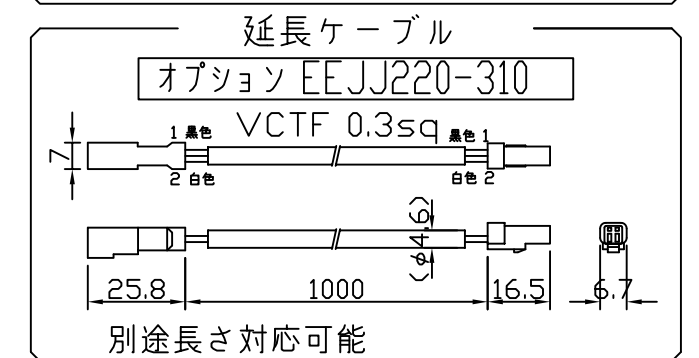

製品図

(使用上の注意)

1. 電源電圧は±5%以内としてください。
2. 通電中にLEDを至近から直視しないでください。目を傷めるおそれがあります。
3. LEDは素子の性質上ばらつきがあるため、同じ形名でも製品ごとに発光色・明るさが異なる場合があります。
4. 本製品の最大連結長は9mが目安です。
5. 本製品は曲げられません。

⚠ この製品は低電圧直流電源で点灯します。ハロゲンランプ用などのトランスは使えません

[仕様概要] (形名は連結用で表記。端末用は ELR9K2-xxxE30-24)

形名	長さ L (mm)	定格電圧 (V)	定格電力 (W)	入力電流 (A)	全光束 (lm)参考値	質量 (g)	取付具数 (ヶ)
ELR9K2-014J30-24	140	24	1	0.04	120	24	2
ELR9K2-026J30-24	260		2	0.08	230	32	
ELR9K2-038J30-24	380		2.9	0.12	350	40	3
ELR9K2-050J30-24	500		3.9	0.16	460	48	
ELR9K2-062J30-24	620		4.8	0.20	580	57	
ELR9K2-074J30-24	740		5.8	0.24	700	65	
ELR9K2-086J30-24	860		6.8	0.28	810	74	5
ELR9K2-098J30-24	980		7.7	0.32	930	82	
ELR9K2-110J30-24	1100		8.7	0.36	1040	93	
ELR9K2-122J30-24	1220		9.6	0.40	1160	105	
ELR9K2-134J30-24	1340		10.6	0.44	1280	119	
ELR9K2-146J30-24	1460		11.6	0.48	1390	134	

■LED寿命は光束維持率70%で4万時間以上 ■配光角 長手方向約120°、幅方向約120°

[形名付与法]

ELR9K2-xxxJ30-24
 30:電球色 3000K
 J:連結用 E:端末用
 長さ記号
 2:LEDピッチ 20mm

LED色温度	3000K	専用調光*
LED色度	sm30	
LED演色性	Ra83	

*弊社調光ドライバ(EBC-2,EBC-3)により調光可能

符号	改定記事	日付	担当	承認