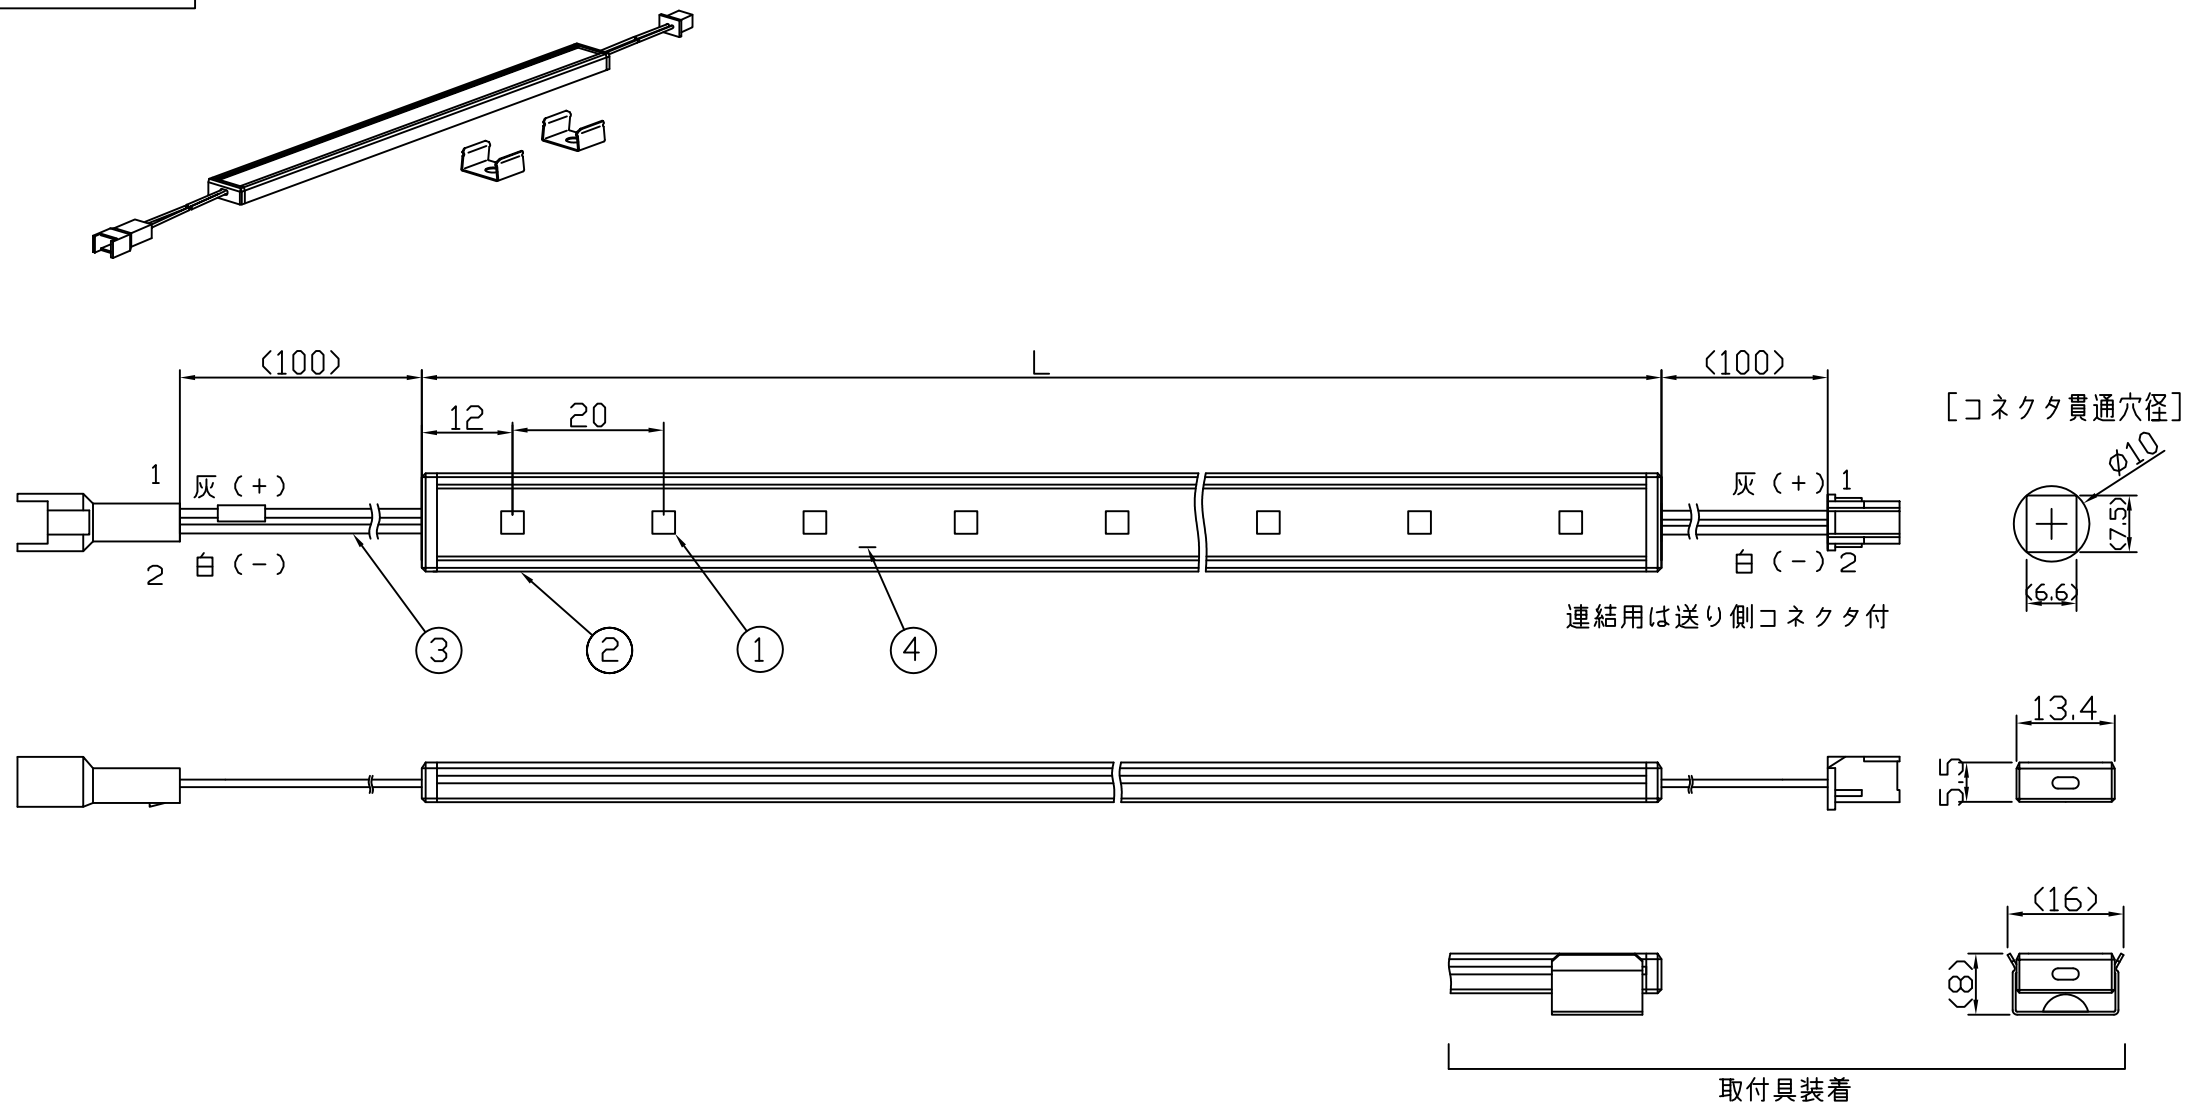

製品図

符号	改定記事	日付	担当	承認

〈使用上の注意〉

- 閉鎖した狭隙環境に設置される場合は、ベース温度が80℃を超えない範囲としてください。
- 電源電圧は定格値の±5%以内としてください。
- 通電中に長時間器具に触れないでください。低温やけどのおそれがあります。
- 通電中にLEDを至近から直視しないでください。目を傷めるおそれがあります。
- LED素子の性質上ばらつきがあるため、同じ形名でも製品ごとに発光色・明るさが異なる場合があります。
- 本製品の最大連結長は4.5mが目安です。

⚠ この製品は低電圧直流電源で点灯します。ハロゲンランプ用などのトランスは使えません

〔仕様概要〕 (形名は連結用で表記。端末用は ESA9K2-xxxE50F-24)

形名	長さ L (mm)	LED数	定格電圧 (V)	定格電力 (W)	入力電流 (A)±20%	全光束 参考値 lm	質量 (g)	取付具数 (ヶ)
ESA9K2-012J50F-24	124	6	24	2	0.08	210	16	2
ESA9K2-024J50F-24	244	12		3.9	0.16	430	26	
ESA9K2-036J50F-24	364	18		5.8	0.24	640	35	
ESA9K2-048J50F-24	484	24		7.7	0.32	850	45	
ESA9K2-060J50F-24	604	30		9.6	0.4	1070	55	
ESA9K2-072J50F-24	724	36		11.6	0.48	1280	65	3
ESA9K2-084J50F-24	844	42		13.5	0.56	1490	75	
ESA9K2-096J50F-24	964	48		15.4	0.64	1700	85	
ESA9K2-108J50F-24	1084	54		17.3	0.72	1920	94	

■LED寿命は光束維持率70%で4万時間以上 ■配光角 長手方向約120°、幅方向約120°

〔形名付与法〕

ESA9K2-xxxxJ50F-24

LED色温度	5000K	専用調光*
LED色度	sm50	
LED演色性	Ra83	

\*弊社調光ドライバ(EBC-2,EBC-3)により調光可能

6	-	-	-	
5	取付具	N	SUS304	
4	カバー	1	PCシート(フロスト)	
3	口出線組立	2	耐熱耐侯Si電線0.3sq	
2	ベース	1	アルミニウム合金	
1	LED	N	チップ形	
番号	部品名	数	材質・仕様	概要
品名	パワーLEDsスリム(フロスト)		機能	-
形名	ESA9K2形 24V屋内		保護等級	-
発行	2018.02.02		作成	検図
http://www.moriyama-corp.co.jp/			単位mm・第三角法	