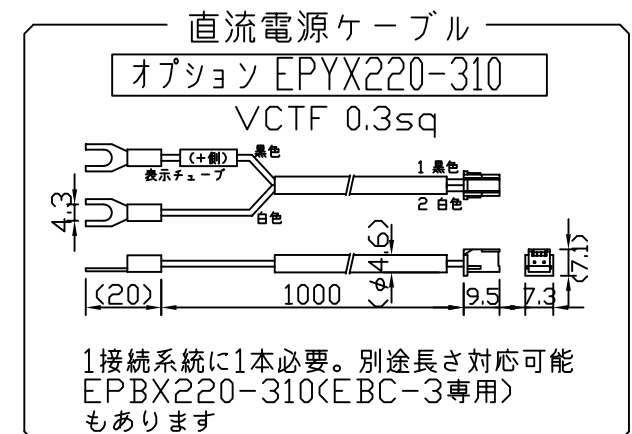

製品図

符号	改定記事	日付	担当	承認

〈使用上の注意〉

- 閉鎖した狭隙環境に設置される場合は、ベース温度が80℃を超えない範囲としてください。
- 電源電圧は定格値の±5%以内としてください。
- 通電中に長時間器具に触れないでください。低温やけどのおそれがあります。
- 通電中にLEDを至近から直視しないでください。目を傷めるおそれがあります。
- LED素子の性質上ばらつきがあるため、同じ形名でも製品ごとに発光色・明るさが異なる場合があります。
- 本製品の最大連結長は4.5mが目安です。

⚠ この製品は低電圧直流電源で点灯します。ハロゲンランプ用などのトランスは使えません

〔仕様概要〕 (形名は連結用で表記。端末用は ESA9K2-xxxE50F-24)

形名	長さ L (mm)	LED数	定格電圧 (V)	定格電力 (W)	入力電流 (A)±20%	全光束 参考値 lm	質量 (g)	取付具数 (ヶ)
ESA9K2-012J50F-24	124	6	24	2	0.08	210	16	2
ESA9K2-024J50F-24	244	12		3.9	0.16	430	26	
ESA9K2-036J50F-24	364	18		5.8	0.24	640	35	
ESA9K2-048J50F-24	484	24		7.7	0.32	850	45	
ESA9K2-060J50F-24	604	30		9.6	0.4	1070	55	
ESA9K2-072J50F-24	724	36		11.6	0.48	1280	65	3
ESA9K2-084J50F-24	844	42		13.5	0.56	1490	75	
ESA9K2-096J50F-24	964	48		15.4	0.64	1700	85	
ESA9K2-108J50F-24	1084	54		17.3	0.72	1920	94	

■LED寿命は光束維持率70%で4万時間以上 ■配光角 長手方向約120°、幅方向約120°

〔形名付与法〕

ESA9K2-xxxxJ50F-24

LED色温度	5000K	専用調光*
LED色度	sm50	
LED演色性	Ra83	

\*弊社調光ドライバ(EBC-2,EBC-3)により調光可能

6	-	-	-	
5	取付具	N	SUS304	
4	カバー	1	PCシート(フロスト)	
3	口出線組立	2	耐熱耐侯Si電線0.3sq	
2	ベース	1	アルミニウム合金	
1	LED	N	チップ形	
番号	部品名	数	材質・仕様	概要
品名	パワーLEDsスリム(フロスト)		機能	-
形名	ESA9K2形 24V屋内		保護等級	-
発行	2018.02.02		作成	検図
http://www.moriyama-corp.co.jp/			単位mm・第三角法	