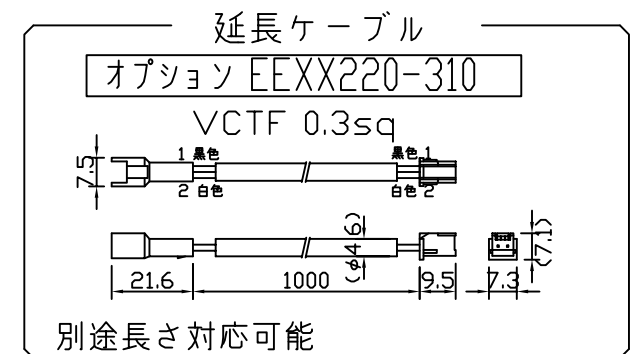

製品図

符号	改定記事	日付	担当	承認

〈使用上の注意〉

- 閉鎖した狭隙環境に設置される場合は、ベース温度が80℃を超えない範囲としてください。
- 電源電圧は定格値の±5%以内としてください。
- 通電中に長時間器具に触れないでください。低温やけどのおそれがあります。
- 通電中にLEDを至近から直視しないでください。目を傷めるおそれがあります。
- LED素子の性質上ばらつきがあるため、同じ形名でも製品ごとに発光色・明るさが異なる場合があります。
- 本製品の最大連結長は4.5mが目安です。

⚠ この製品は低電圧直流電源で点灯します。ハロゲンランプ用などのトランスは使えません

〔仕様概要〕 (形名は連結用で表記。端末用は ESA9K2-xxxE50F-24)

形名	長さ L (mm)	LED数	定格電圧 (V)	定格電力 (W)	入力電流 (A)±20%	全光束 参考値 lm	質量 (g)	取付具数 (ヶ)
ESA9K2-012J50F-24	124	6	24	2	0.08	210	16	2
ESA9K2-024J50F-24	244	12		3.9	0.16	430	26	
ESA9K2-036J50F-24	364	18		5.8	0.24	640	35	
ESA9K2-048J50F-24	484	24		7.7	0.32	850	45	
ESA9K2-060J50F-24	604	30		9.6	0.4	1070	55	
ESA9K2-072J50F-24	724	36		11.6	0.48	1280	65	3
ESA9K2-084J50F-24	844	42		13.5	0.56	1490	75	
ESA9K2-096J50F-24	964	48		15.4	0.64	1700	85	
ESA9K2-108J50F-24	1084	54		17.3	0.72	1920	94	

■LED寿命は光束維持率70%で4万時間以上 ■配光角 長手方向約120°、幅方向約120°

〔形名付与法〕

ESA9K2-xxxxJ50F-24

LED色温度	5000K	専用調光*
LED色度	sm50	
LED演色性	Ra83	

\*弊社調光ドライバ(EBC-2,EBC-3)により調光可能

6	-	-	-	
5	取付具	N	SUS304	
4	カバー	1	PCシート(フロスト)	
3	口出線組立	2	耐熱耐侯Si電線0.3sq	
2	ベース	1	アルミニウム合金	
1	LED	N	チップ形	
番号	部品名	数	材質・仕様	概要
品名	パワーLEDsスリム(フロスト)		機能	-
形名	ESA9K2形 24V屋内		保護等級	-
発行	2018.02.02		作成	検図
http://www.moriyama-corp.co.jp/			単位mm・第三角法	