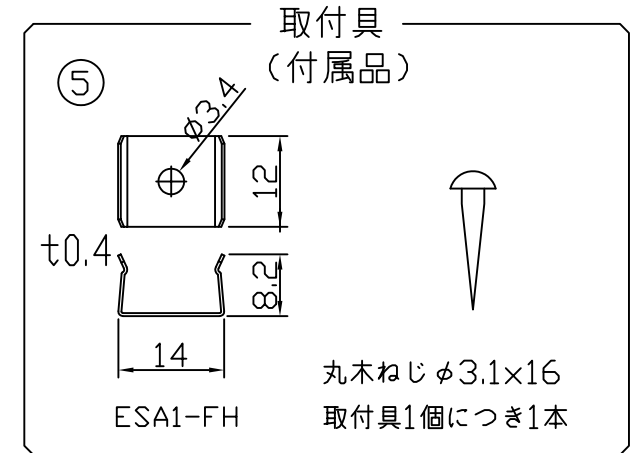

製品図

符号	改定記事	日付	担当	承認

〈使用上の注意〉

- 閉鎖した狭隙環境に設置される場合は、ベース温度が80℃を超えない範囲としてください。
- 電源電圧は定格値の±5%以内としてください。
- 通電中に長時間器具に触れないでください。低温やけどのおそれがあります。
- 通電中にLEDを至近から直視しないでください。目を傷めるおそれがあります。
- LED素子の性質上ばらつきがあるため、同じ形名でも製品ごとに発光色・明るさが異なる場合があります。
- 本製品の最大連結長は4.5mが目安です。

⚠ この製品は低電圧直流電源で点灯します。ハロゲンランプ用などのトランスは使えません

〔仕様概要〕 (形名は連結用で表記。端末用は ESA9K2-xxxE50F-24)

形名	長さ L (mm)	LED数	定格電圧 (V)	定格電力 (W)	入力電流 (A)±20%	全光束 参考値 lm	質量 (g)	取付具数 (ヶ)
ESA9K2-012J50F-24	124	6	24	2	0.08	210	16	2
ESA9K2-024J50F-24	244	12		3.9	0.16	430	26	
ESA9K2-036J50F-24	364	18		5.8	0.24	640	35	
ESA9K2-048J50F-24	484	24		7.7	0.32	850	45	
ESA9K2-060J50F-24	604	30		9.6	0.4	1070	55	
ESA9K2-072J50F-24	724	36		11.6	0.48	1280	65	3
ESA9K2-084J50F-24	844	42		13.5	0.56	1490	75	
ESA9K2-096J50F-24	964	48		15.4	0.64	1700	85	
ESA9K2-108J50F-24	1084	54		17.3	0.72	1920	94	

■LED寿命は光束維持率70%で4万時間以上 ■配光角 長手方向約120°、幅方向約120°

〔形名付与法〕

ESA9K2-xxxxJ50F-24

LED色温度	5000K	専用調光*
LED色度	sm50	
LED演色性	Ra83	

\*弊社調光ドライバ(EBC-2,EBC-3)により調光可能

6	-	-	-	
5	取付具	N	SUS304	
4	カバー	1	PCシート(フロスト)	
3	口出線組立	2	耐熱耐侯Si電線0.3sq	
2	ベース	1	アルミニウム合金	
1	LED	N	チップ形	
番号	部品名	数	材質・仕様	概要
品名	パワーLEDsスリム(フロスト)		機能	-
形名	ESA9K2形 24V屋内		保護等級	-
発行	2018.02.02		作成	検図
http://www.moriyama-corp.co.jp/			単位mm・第三角法	