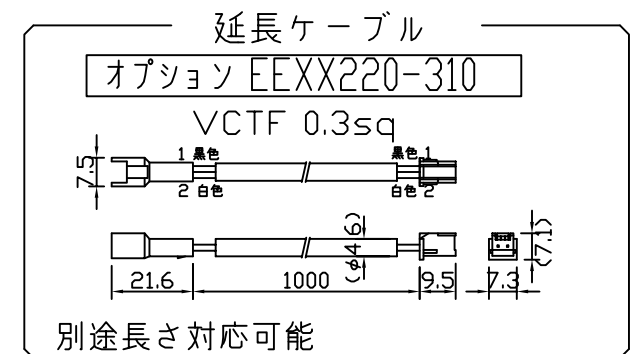

製品図

符号	改定記事	日付	担当	承認

〈使用上の注意〉

- 閉鎖した狭隙環境に設置される場合は、ベース温度が80℃を超えない範囲としてください。
- 電源電圧は定格値の $\pm 5\%$ 以内としてください。
- 通電中に長時間器具に触れないでください。低温やけどのおそれがあります。
- 通電中にLEDを至近から直視しないでください。目を傷めるおそれがあります。
- LED素子の性質上ばらつきがあるため、同じ形名でも製品ごとに発光色・明るさが異なる場合があります。
- 本製品の最大連結長は4.5mが目安です。

⚠ この製品は低電圧直流電源で点灯します。ハロゲンランプ用などのトランスは使えません

〔仕様概要〕 (形名は連結用で表記。端末用は ESA9K2-xxx E35F-24)

形名	長さ L (mm)	LED数	定格電圧 (V)	定格電力 (W)	入力電流 (A) $\pm 20\%$	全光束 参考値 lm	質量 (g)	取付具数 (ヶ)
ESA9K2-012J35F-24	124	6	24	2	0.08	190	16	2
ESA9K2-024J35F-24	244	12		3.9	0.16	380	26	
ESA9K2-036J35F-24	364	18		5.8	0.24	570	35	
ESA9K2-048J35F-24	484	24		7.7	0.32	760	45	
ESA9K2-060J35F-24	604	30		9.6	0.4	960	55	
ESA9K2-072J35F-24	724	36		11.6	0.48	1150	65	3
ESA9K2-084J35F-24	844	42		13.5	0.56	1340	75	
ESA9K2-096J35F-24	964	48		15.4	0.64	1530	85	
ESA9K2-108J35F-24	1084	54		17.3	0.72	1720	94	