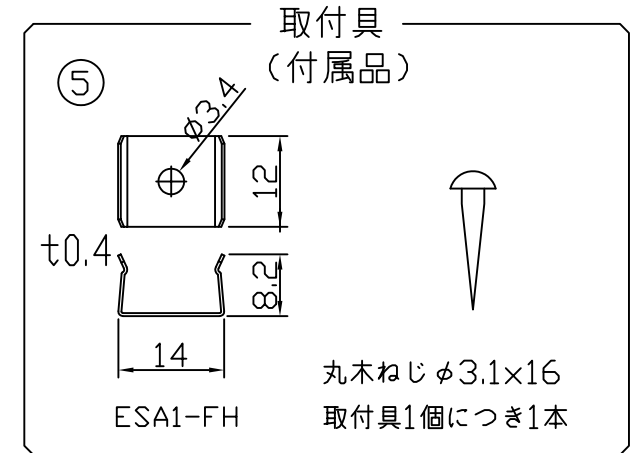

製品図

符号	改定記事	日付	担当	承認

〈使用上の注意〉

- 閉鎖した狭隙環境に設置される場合は、ベース温度が80℃を超えない範囲としてください。
- 電源電圧は定格値の $\pm 5\%$ 以内としてください。
- 通電中に長時間器具に触れないでください。低温やけどのおそれがあります。
- 通電中にLEDを至近から直視しないでください。目を傷めるおそれがあります。
- LED素子の性質上ばらつきがあるため、同じ形名でも製品ごとに発光色・明るさが異なる場合があります。
- 本製品の最大連結長は4.5mが目安です。

⚠ この製品は低電圧直流電源で点灯します。ハロゲンランプ用などのトランスは使えません

〔仕様概要〕 (形名は連結用で表記。端末用は ESA9K2-xxx E35F-24)

形名	長さ L (mm)	LED数	定格電圧 (V)	定格電力 (W)	入力電流 (A) $\pm 20\%$	全光束 参考値 lm	質量 (g)	取付具数 (ヶ)
ESA9K2-012J35F-24	124	6	24	2	0.08	190	16	2
ESA9K2-024J35F-24	244	12		3.9	0.16	380	26	
ESA9K2-036J35F-24	364	18		5.8	0.24	570	35	
ESA9K2-048J35F-24	484	24		7.7	0.32	760	45	
ESA9K2-060J35F-24	604	30		9.6	0.4	960	55	
ESA9K2-072J35F-24	724	36		11.6	0.48	1150	65	3
ESA9K2-084J35F-24	844	42		13.5	0.56	1340	75	
ESA9K2-096J35F-24	964	48		15.4	0.64	1530	85	
ESA9K2-108J35F-24	1084	54		17.3	0.72	1720	94	