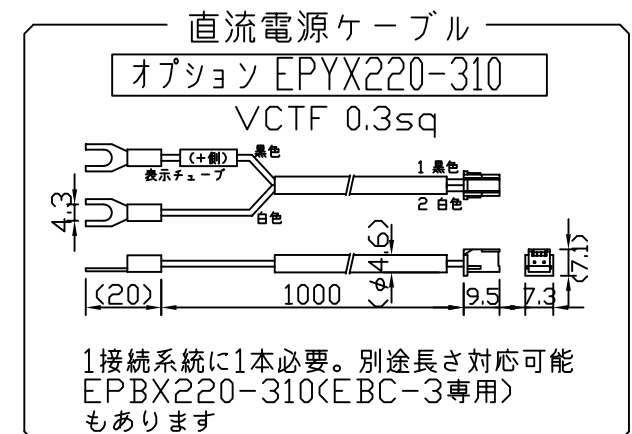

製品図

符号	改定記事	日付	担当	承認

〈使用上の注意〉

- 閉鎖した狭隙環境に設置される場合は、ベース温度が80℃を超えない範囲としてください。
- 電源電圧は定格値の $\pm 5\%$ 以内としてください。
- 通電中に長時間器具に触れないでください。低温やけどのおそれがあります。
- 通電中にLEDを至近から直視しないでください。目を傷めるおそれがあります。
- LED素子の性質上ばらつきがあるため、同じ形名でも製品ごとに発光色・明るさが異なる場合があります。
- 本製品の最大連結長は4.5mが目安です。

⚠ この製品は低電圧直流電源で点灯します。ハロゲンランプ用などのトランスは使えません

〔仕様概要〕 (形名は連結用で表記。端末用は ESA9K2-xxx E35F-24)

形名	長さ L (mm)	LED数	定格電圧 (V)	定格電力 (W)	入力電流 (A) $\pm 20\%$	全光束 参考値 lm	質量 (g)	取付具数 (ヶ)
ESA9K2-012J35F-24	124	6	24	2	0.08	190	16	2
ESA9K2-024J35F-24	244	12		3.9	0.16	380	26	
ESA9K2-036J35F-24	364	18		5.8	0.24	570	35	
ESA9K2-048J35F-24	484	24		7.7	0.32	760	45	
ESA9K2-060J35F-24	604	30		9.6	0.4	960	55	
ESA9K2-072J35F-24	724	36		11.6	0.48	1150	65	3
ESA9K2-084J35F-24	844	42		13.5	0.56	1340	75	
ESA9K2-096J35F-24	964	48		15.4	0.64	1530	85	
ESA9K2-108J35F-24	1084	54		17.3	0.72	1720	94	

■LED寿命は光束維持率70%で4万時間以上 ■配光角 長手方向約120°、幅方向約120°

〔形名付与法〕

ESA9K2-xxxxJ35F-24

LED色温度	3500K	専用調光*
LED色度	sm35	
LED演色性	Ra83	

*弊社調光ドライバ(EBC-2,EBC-3)により調光可能

6	-	-	-	
5	取付具	N	SUS304	
4	カバー	1	PCシート(フロスト)	
3	口出線組立	2	耐熱耐侯Si電線0.3sq	
2	ベース	1	アルミニウム合金	
1	LED	N	チップ形	
番号	部品名	数	材質・仕様	概要