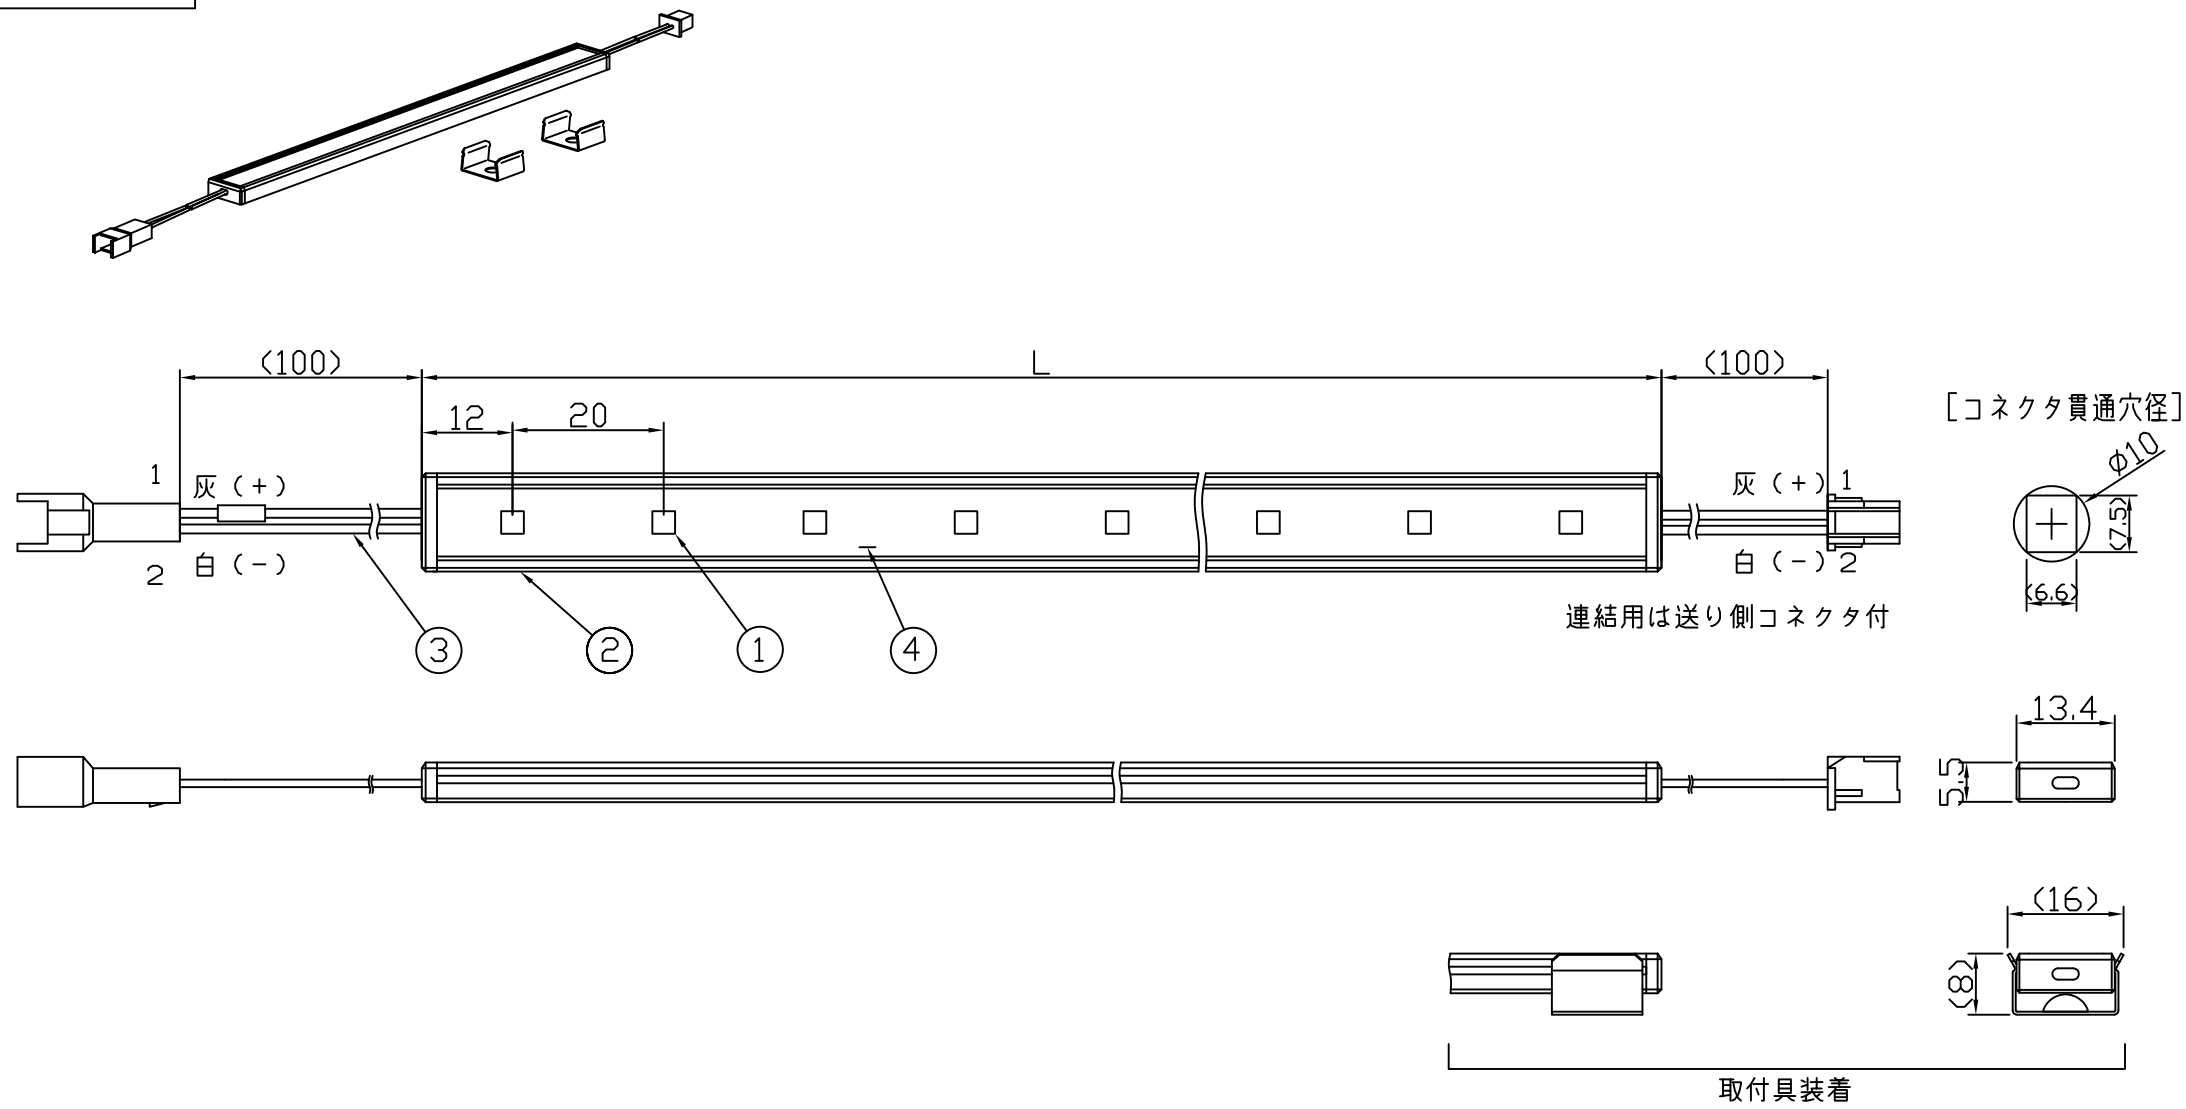

製品図

符号	改定記事	日付	担当	承認

〈使用上の注意〉

- 閉鎖した狭隙環境に設置される場合は、ベース温度が80℃を超えない範囲としてください。
- 電源電圧は定格値の $\pm 5\%$ 以内としてください。
- 通電中に長時間器具に触れないでください。低温やけどのおそれがあります。
- 通電中にLEDを至近から直視しないでください。目を傷めるおそれがあります。
- LED素子の性質上ばらつきがあるため、同じ形名でも製品ごとに発光色・明るさが異なる場合があります。
- 本製品の最大連結長は4.5mが目安です。

⚠ この製品は低電圧直流電源で点灯します。ハロゲンランプ用などのトランスは使えません

〔仕様概要〕 (形名は連結用で表記。端末用は ESA9K2-xxx E35F-24)

形名	長さ L (mm)	LED数	定格電圧 (V)	定格電力 (W)	入力電流 (A) $\pm 20\%$	全光束 参考値 lm	質量 (g)	取付具数 (ヶ)
ESA9K2-012J35F-24	124	6	24	2	0.08	190	16	2
ESA9K2-024J35F-24	244	12		3.9	0.16	380	26	
ESA9K2-036J35F-24	364	18		5.8	0.24	570	35	
ESA9K2-048J35F-24	484	24		7.7	0.32	760	45	
ESA9K2-060J35F-24	604	30		9.6	0.4	960	55	
ESA9K2-072J35F-24	724	36		11.6	0.48	1150	65	3
ESA9K2-084J35F-24	844	42		13.5	0.56	1340	75	
ESA9K2-096J35F-24	964	48		15.4	0.64	1530	85	
ESA9K2-108J35F-24	1084	54		17.3	0.72	1720	94	

■LED寿命は光束維持率70%で4万時間以上 ■配光角 長手方向約120°、幅方向約120°

〔形名付与法〕

ESA9K2-xxxxJ35F-24

LED色温度	3500K	専用調光*
LED色度	sm35	
LED演色性	Ra83	

*弊社調光ドライバ(EBC-2,EBC-3)により調光可能

6	-	-	-	
5	取付具	N	SUS304	
4	カバー	1	PCシート(フロスト)	
3	口出線組立	2	耐熱耐侯Si電線0.3sq	
2	ベース	1	アルミニウム合金	
1	LED	N	チップ形	
番号	部品名	数	材質・仕様	概要