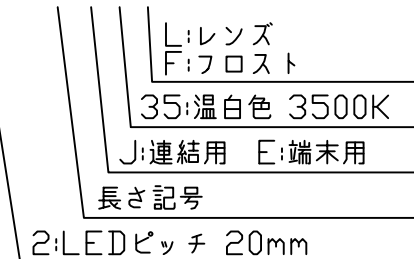

⚠ この製品は低電圧直流電源で点灯します。ハロゲンランプ用などのトランスは使えません

〔仕様概要〕 (形名は連結用で表記。端末用は ESA9K2-xxx E35F-24)

形名	長さ L (mm)	LED数	定格電圧 (V)	定格電力 (W)	入力電流 (A) $\pm 20\%$	全光束 参考値 lm	質量 (g)	取付具数 (ヶ)
ESA9K2-012J35F-24	124	6	24	2	0.08	190	16	2
ESA9K2-024J35F-24	244	12		3.9	0.16	380	26	
ESA9K2-036J35F-24	364	18		5.8	0.24	570	35	
ESA9K2-048J35F-24	484	24		7.7	0.32	760	45	
ESA9K2-060J35F-24	604	30		9.6	0.4	960	55	
ESA9K2-072J35F-24	724	36		11.6	0.48	1150	65	3
ESA9K2-084J35F-24	844	42		13.5	0.56	1340	75	
ESA9K2-096J35F-24	964	48		15.4	0.64	1530	85	
ESA9K2-108J35F-24	1084	54		17.3	0.72	1720	94	

■LED寿命は光束維持率70%で4万時間以上 ■配光角 長手方向約120°、幅方向約120°

〔形名付与法〕

ESA9K2-xxxxJ35F-24

LED色温度	3500K	専用調光*
LED色度	sm35	
LED演色性	Ra83	

*弊社調光ドライバ(EBC-2,EBC-3)により調光可能

6	-	-	-	
5	取付具	N	SUS304	
4	カバー	1	PCシート(フロスト)	
3	口出線組立	2	耐熱耐侯Si電線0.3sq	
2	ベース	1	アルミニウム合金	
1	LED	N	チップ形	
番号	部品名	数	材質・仕様	概要