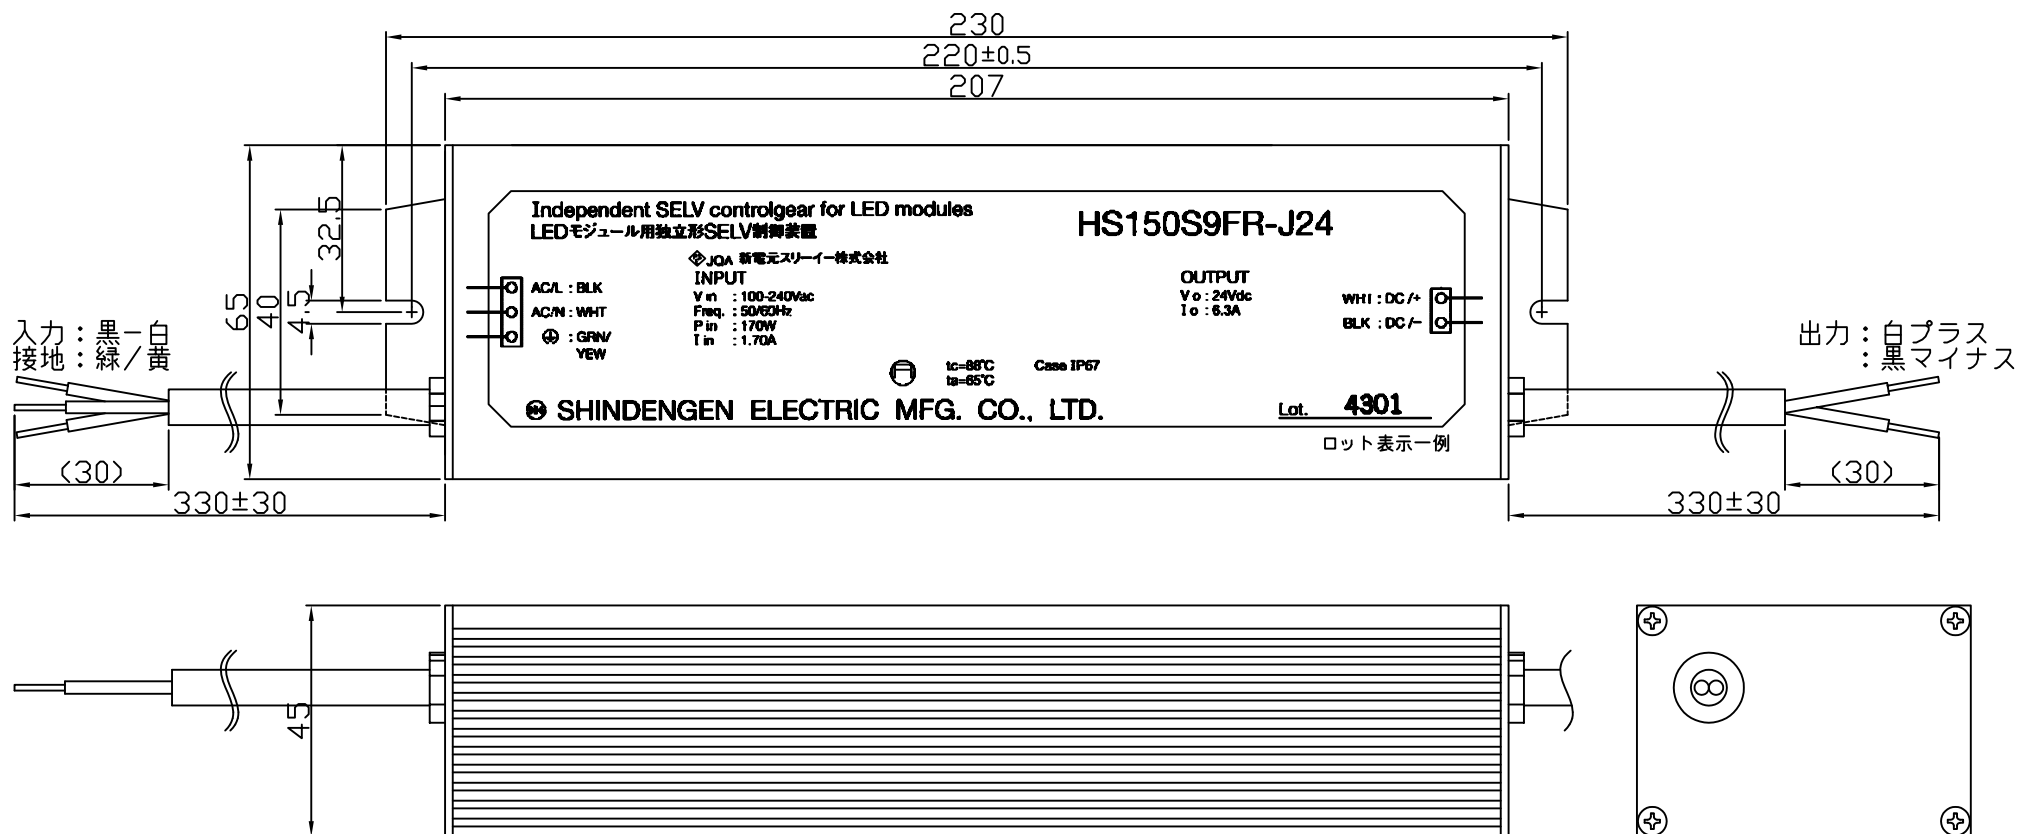

符号	改定記事	日付	担当	承認

<定格>

形式 : 24V150W形 直流定電圧電源
 入力電圧 : 100-240V (許容85-264V)
 入力電力 : 170W
 出力電圧 : 24V 直流
 出力電流 : 6.3A
 力率 : 0.99/0.95typ (100/240V)
 効率 : 86/90%typ (100/240V)
 動作環境 : -30~65℃、30~95%RH (結露なきこと)
 期待寿命 : 50,000時間 (周囲温度45℃)
 発売 : 新電元工業 (製造 : 新電元スリーイー)

特定電気用品適合性検査証明書取得済み

品名	屋外用 直流電源	保護等級	IP67
形名	HS150S9FR-J24 [150W 24V <PSE>]	仕様図番	-
発行	2014. 08. 28	作成	検図 承認

森山産業株式会社