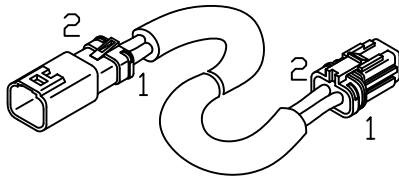

製品図

符号	改定記事	日付	担当	承認

入力側
電源側

出力側
負荷側

品番表

品番	L(m)	備考
EEWW220-605	0.5	-
EEWW220-610	1	標準品
EEWW220-620	2	-
EEWW220-630	3	-
EEWW220-640	4	-
EEWW220-650	5	-
EEWW220-660	6	-

1m当たり線路抵抗値0.05Ω。1A通電時の1m当たり電圧損失0.05V

100/200V屋外用延長ケーブルです。原則、二本つなぎはできません。

3	コネクタ	1	PBT (白)	住鋺テック CE01
2	600V電線	1	VCT 0.75sq (灰)	長さは品番表参照
1	コネクタ	1	PBT (白)	住鋺テック CE01

番号	部品名	数量	材質・仕様	摘要
----	-----	----	-------	----

品名	延長ケーブル (防水)	保護等級	IP67
----	-------------	------	------

形名	EEWW220-6形	仕様図番	-
----	------------	------	---