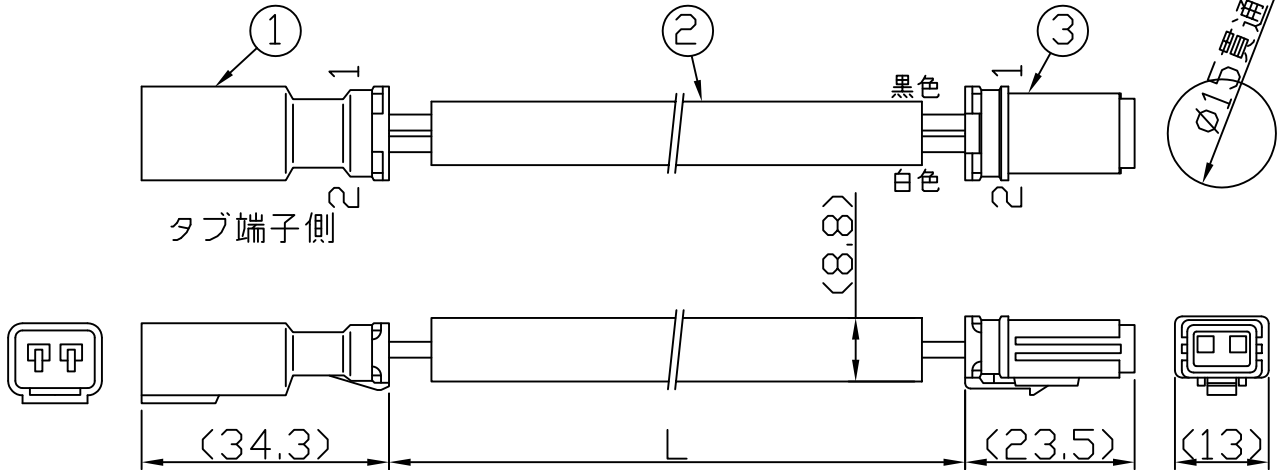

製品図

符号	改定記事	日付	担当	承認

入力側
電源側

出力側
負荷側

品番表

品番	L(m)	備考
EEWW220-605	0.5	-
EEWW220-610	1	標準品
EEWW220-620	2	-
EEWW220-630	3	-
EEWW220-640	4	-
EEWW220-650	5	-
EEWW220-660	6	-

1m当たり線路抵抗値0.05Ω。1A通電時の1m当たり電圧損失0.05V

100/200V屋外用延長ケーブルです。原則、二本つなぎはできません。

3	コネクタ	1	PBT (白)	住鋺テック CE01
2	600V電線	1	VCT 0.75sq (灰)	長さは品番表参照
1	コネクタ	1	PBT (白)	住鋺テック CE01

番号	部品名	数量	材質・仕様	摘要
----	-----	----	-------	----

品名	延長ケーブル (防水)	保護等級	IP67
----	-------------	------	------

形名	EEWW220-6形	仕様図番	-
----	------------	------	---