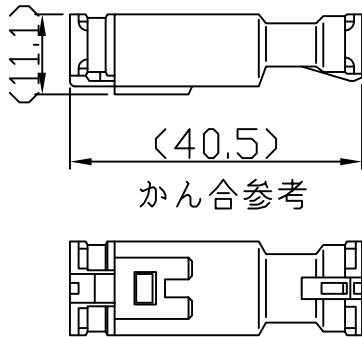

製品図

符号	改定記事	日付	担当	承認

入力側
電源側

出力側
負荷側

品番表

品番	L(m)	備考
EEWW220-605	0.5	-
EEWW220-610	1	標準品
EEWW220-620	2	-
EEWW220-630	3	-
EEWW220-640	4	-
EEWW220-650	5	-
EEWW220-660	6	-

1m当たり線路抵抗値0.05Ω。1A通電時の1m当たり電圧損失0.05V

100/200V屋外用延長ケーブルです。原則、二本つなぎはできません。

3	コネクタ	1	PBT (白)	住鋺テック CE01
2	600V電線	1	VCT 0.75sq (灰)	長さは品番表参照
1	コネクタ	1	PBT (白)	住鋺テック CE01

番号	部品名	数量	材質・仕様	摘要
----	-----	----	-------	----

品名	延長ケーブル (防水)	保護等級	IP67
----	-------------	------	------

形名	EEWW220-6形	仕様図番	-
----	------------	------	---