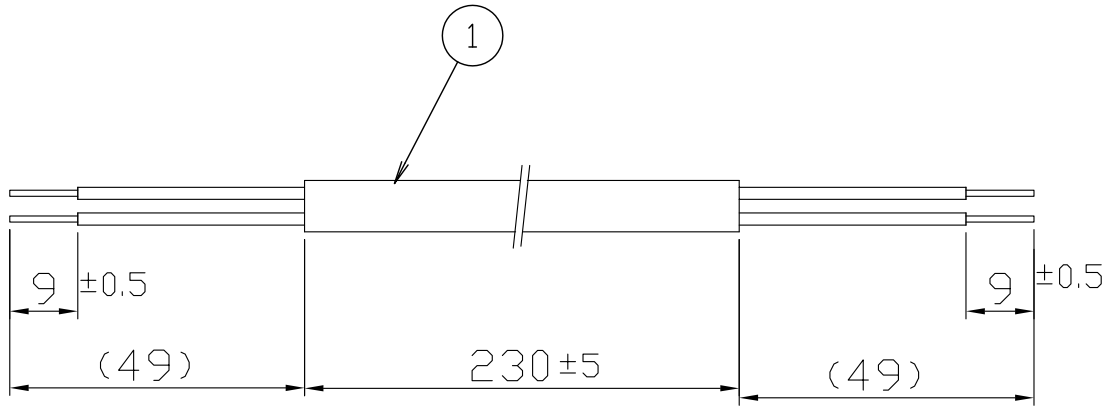

製品図

符号	改定記事	日付	担当	承認

3				
2				
1	CPEV-1P 電線	1	φ0.9 1P	
番号	部品名	数量	材質・仕様	摘要
品名	PWM調光連結用ケーブル			
形名	MAF1-JSS220-C			仕様図番 一
発行	2014.10.07		作成	検図 承認
 森山産業株式会社				
				