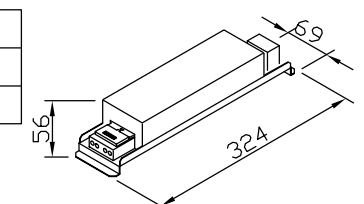

EPV形直流電源接続完了図

- 連結の場合は器具の送り側コネクタと隣接する器具の電源側コネクタを接続してください。

◆最小施工寸法

- 器具の温度上昇を避けるため、下記寸法をお守りください。下記寸法以下の場合は、器具寿命短縮のおそれがあります。

◆オプション(別売)

1. EPV形直流電源

形名	EPV-24150
定格	24V 150W
負荷電流(A)	4.4 max

\*1. 負荷電流は直流電源の負荷率を70%以下とした場合。