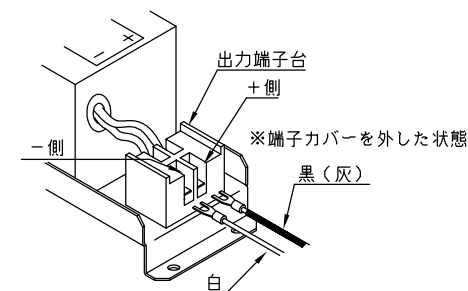

\* 形名xxxの1-2文字目は光源色温度、3文字目はカバー種別(C:クリア L:レンズ等)

◆各部の名称

\*本図はひとつのモデルを示したものです。形名によりLEDと取付具の数は異なります。

◆施工上の注意

- 下向き取付は落下被害が出ないように十分配慮願います。
- 縦方向取付は落下の危険。位置ずれの可能性がありますので十分配慮して位置ずれ等発生しないように願います。
- 口出線に擦り傷、切り傷などを付けないでください。電気絶縁性が劣化します。
- コネクタは確実にロックするまで差し込んでください。接触不良を招きます。
- 器具温度上昇を避けるため、取付寸法をお守りください。図示以外の場合は、樹脂部分の変形・LED寿命短縮のおそれがあります。
- \*1. 電源接続方向に障害物がないか、確認してください。
- \*2. 取付面が平面性であることを、確認してください。

◆取付及び結線方法

⚠ 電気設備の技術基準に従って施工してください。

□口出線の出る方向に障害物がないか、お確かめください。

- 1) 取付面の油分、水滴、ほこり等を除去してください。
- 2) 取付具を適切な位置にスライドして合わせてください。取付具を内側へセットされると、固定後にスライド調整が可能です。
- 3) 取付ねじで取付面に固定してください。特に、天井面または壁面取付の場合は、落下しないように確実に取り付けてください。取り付け後に器具を外す場合は、器具を取付具から直接外さずに、取付ねじを外して行ってください。

●電源の接続 EPV形直流電源(オプション)の場合

- 1) 直流電源の出力端子に電源ケーブルのY形端子をねじで固定し、接続してください。(黒線は+側、白線は-側へ)

⚠ ハロゲンランプ用などの、白熱ランプ用トランスは使えません。

- 2) 電源ケーブルコネクタと器具側の電源コネクタを接続してください。
- 3) 直流電源の速結端子に100Vを接続してください。

\*EPV形直流電源は屋内用です。屋外設置では直接雨が当たらないように防雨形屋外用ボックスなどに入れて下さい。

EPV形直流電源接続完了図

- 連結の場合は器具の送り側コネクタと隣接する器具の電源側コネクタを接続してください。

◆最小施工寸法

- 器具の温度上昇を避けるため、下記寸法をお守りください。下記寸法以下の場合は、器具寿命短縮のおそれがあります。

◆オプション(別売)

1. EPV形直流電源

形名	EPV-24150
定格	24V 150W
負荷電流(A)	4.4 max

\*1. 負荷電流は直流電源の負荷率を70%以下とした場合。