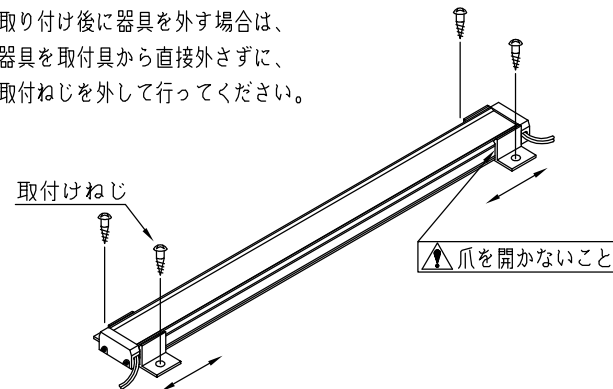

この取扱説明書はLED数(灯体長)違いなど仕様によって異なる内容を除いて、特注品にも適用します。

◆仕様

- \*この器具はローボルト直流24V屋内用で、電源は別売です。
- \*本製品最大連結長の目安は9mです。
- \*本製品はELA5P形と同電力で、30%以上高光度化したものです。

■本体 LEDピッチ20mm			
形名	ELA6K2-024Jxxx-24E	ELA6K2-048Jxxx-24E	ELA6K2-096Jxxx-24E
定格	24V 4.8W	24V 9.6W	24V19.2W
全長(mm)	245	485	965
質量(g)	80	150	290
送りの有無	あり		
電流制御装置	抵抗による受動形電流制御		
■付属品			
取付具	2(装着済み)		
取付ねじ	4		

\* 形名xxxの1-2文字目は光源色温度、3文字目はカバー種別(C:クリア L:レンズ等)

◆各部の名称

\*本図はひとつのモデルを示したものです。形名によりLEDと取付具の数は異なります。

◆施工上の注意

- 下向き取付は落下被害が出ないように十分配慮願います。
- 縦方向取付は落下の危険。位置ずれの可能性がありますので十分配慮して位置ずれ等発生しないように願います。
- 口出線に擦り傷、切り傷などを付けないでください。電気絶縁性が劣化します。
- コネクタは確実にロックするまで差し込んでください。接触不良を招きます。
- 器具温度上昇を避けるため、取付寸法をお守りください。図示以外の場合は、樹脂部分の変形・LED寿命短縮のおそれがあります。
- \*1. 電源接続方向に障害物がないか、確認してください。
- \*2. 取付面が平面性であることを、確認してください。

◆取付及び結線方法

⚠ 電気設備の技術基準に従って施工してください。

□口出線の出る方向に障害物がないか、お確かめください。

- 1) 取付面の油分、水滴、ほこり等を除去してください。
- 2) 取付具を適切な位置にスライドして合わせてください。取付具を内側へセットされると、固定後にスライド調整が可能です。
- 3) 取付ねじで取付面に固定してください。特に、天井面または壁面取付の場合は、落下しないように確実に取り付けてください。取り付け後に器具を外す場合は、器具を取付具から直接外さずに、取付ねじを外して行ってください。

EPV形直流電源接続完了図

- 連結の場合は器具の送り側コネクタと隣接する器具の電源側コネクタを接続してください。

◆最小施工寸法

- 器具の温度上昇を避けるため、下記寸法をお守りください。下記寸法以下の場合は、器具寿命短縮のおそれがあります。

◆オプション(別売)

1. EPV形直流電源

形名	EPV-24150
定格	24V 150W
負荷電流(A)	4.4 max

\*1. 負荷電流は直流電源の負荷率を70%以下とした場合。