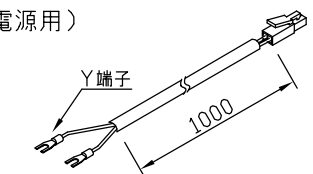

この取扱説明書はLED数(灯体長)違いなど仕様によって異なる内容を除いて、特注品にも適用します。

◆仕様

- \*この器具はローボルト直流24V屋内用で、電源は別売です。
- \*本製品最大連結長の目安は9mです。
- \*本製品はELA5P形と同電力で、30%以上高光度化したものです。

■本体 LEDピッチ20mm			
形名	ELA6K2-024Jxxx-24E	ELA6K2-048Jxxx-24E	ELA6K2-096Jxxx-24E
定格	24V 4.8W	24V 9.6W	24V19.2W
全長(mm)	245	485	965
質量(g)	80	150	290
送りの有無	あり		
電流制御装置	抵抗による受動形電流制御		
■付属品			
取付具	2(装着済み)		
取付ねじ	4		

●電源の接続 EPV形直流電源(オプション)の場合

- 1) 直流電源の出力端子に電源ケーブルのY形端子をねじで固定し、接続してください。(黒線は+側、白線は-側へ)

⚠ ハロゲンランプ用などの、白熱ランプ用トランスは使えません。

- 2) 電源ケーブルコネクタと器具側の電源コネクタを接続してください。
- 3) 直流電源の速結端子に100Vを接続してください。

\*EPV形直流電源は屋内用です。屋外設置では直接雨が当たらないように防雨形屋外用ボックスなどに入れて下さい。

EPV形直流電源接続完了図

- 連結の場合は器具の送り側コネクタと隣接する器具の電源側コネクタを接続してください。

◆最小施工寸法

- 器具の温度上昇を避けるため、下記寸法をお守りください。下記寸法以下の場合は、器具寿命短縮のおそれがあります。

◆オプション(別売)

1. EPV形直流電源

形名	EPV-24150
定格	24V 150W
負荷電流(A)	4.4 max

\*1. 負荷電流は直流電源の負荷率を70%以下とした場合。

2. 汎用形直流電源

各社の汎用形電源をお使い戴けます。

3. 電源ケーブル(直流電源用) EPLYE220-810

4. 延長ケーブル

電源~灯具、灯具~灯具に使います。

標準品

形名	EEEE220-810	EEEE220-820
全長(mm)	1000	2000

◆連結接続台数