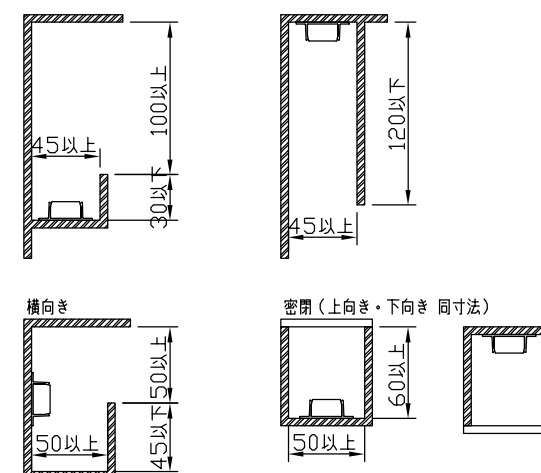

\* 形名xxxの1-2文字目は光源色温度、3文字目はカバー種別(C:クリア L:レンズ等)

◆各部の名称

\*本図はひとつのモデルを示したものです。形名によりLEDと取付具の数は異なります。

◆施工上の注意

- 下向き取付は落下被害が出ないように十分配慮願います。
- 縦方向取付は落下の危険。位置ずれの可能性がありますので十分配慮して位置ずれ等発生しないように願います。
- 口出線に擦り傷、切り傷などを付けないでください。電気絶縁性が劣化します。
- コネクタは確実にロックするまで差し込んでください。接触不良を招きます。
- 器具温度上昇を避けるため、取付寸法をお守りください。図示以外の場合は、樹脂部分の変形・LED寿命短縮のおそれがあります。
- \*1. 電源接続方向に障害物がないか、確認してください。
- \*2. 取付面が平面性であることを、確認してください。

EPV形直流電源接続完了図

- 連結の場合は器具の送り側コネクタと隣接する器具の電源側コネクタを接続してください。

◆最小施工寸法

- 器具の温度上昇を避けるため、下記寸法をお守りください。下記寸法以下の場合は、器具寿命短縮のおそれがあります。

◆オプション(別売)

1. EPV形直流電源

形名	EPV-24150
定格	24V 150W
負荷電流(A)	4.4 max

\*1. 負荷電流は直流電源の負荷率を70%以下とした場合。

- 1) この器具は最大下記の長さまで連結することができます。

形名	ELA6K2-xxxJxxx-24E
最大連結長	9m

⚠ 最大連結長を越えないようにご注意ください。最大連結長を越えようと、動作不良を招いたり、電圧降下による末端器具光度低下につながります。

- 2) 連結長に見合った電力を供給できる電源を用意願います。

◆調光

調光する場合は、電源2次側に当社調光ドライバをお入れください。詳細はお問い合わせ願います。