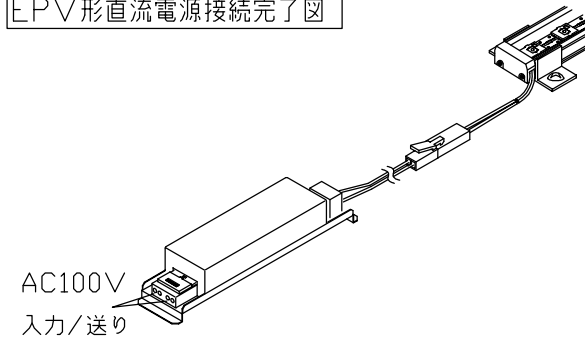

この取扱説明書はLED数(灯体長)違いなど仕様によって異なる内容を除いて、特注品にも適用します。

◆仕様

- \*この器具はローボルト直流24V屋内用で、電源は別売です。
- \*本製品最大連結長の目安は9mです。
- \*本製品はELA5P形と同電力で、30%以上高光度化したものです。

■本体 LEDピッチ20mm			
形名	ELA6K2-024Jxxx-24E	ELA6K2-048Jxxx-24E	ELA6K2-096Jxxx-24E
定格	24V 4.8W	24V 9.6W	24V19.2W
全長(mm)	245	485	965
質量(g)	80	150	290
送りの有無	あり		
電流制御装置	抵抗による受動形電流制御		
■付属品			
取付具	2(装着済み)		
取付ねじ	4		

◆取付及び結線方法

⚠ 電気設備の技術基準に従って施工してください。

□口出線の出る方向に障害物がないか、お確かめください。

- 1) 取付面の油分、水滴、ほこり等を除去してください。
- 2) 取付具を適切な位置にスライドして合わせてください。取付具を内側へセットされると、固定後にスライド調整が可能です。
- 3) 取付ねじで取付面に固定してください。特に、天井面または壁面取付の場合は、落下しないように確実に取り付けてください。取り付け後に器具を外す場合は、器具を取付具から直接外さずに、取付ねじを外して行ってください。

●電源の接続 EPV形直流電源(オプション)の場合

- 1) 直流電源の出力端子に電源ケーブルのY形端子をねじで固定し、接続してください。(黒線は+側、白線は-側へ)

⚠ ハロゲンランプ用などの、白熱ランプ用トランスは使えません。

- 2) 電源ケーブルコネクタと器具側の電源コネクタを接続してください。
- 3) 直流電源の速結端子に100Vを接続してください。

\*EPV形直流電源は屋内用です。屋外設置では直接雨が当たらないように防雨形屋外用ボックスなどに入れて下さい。

EPV形直流電源接続完了図

- 連結の場合は器具の送り側コネクタと隣接する器具の電源側コネクタを接続してください。

◆最小施工寸法

- 器具の温度上昇を避けるため、下記寸法をお守りください。下記寸法以下の場合は、器具寿命短縮のおそれがあります。

◆オプション(別売)

1. EPV形直流電源

形名	EPV-24150
定格	24V 150W
負荷電流(A)	4.4 max

\*1. 負荷電流は直流電源の負荷率を70%以下とした場合。