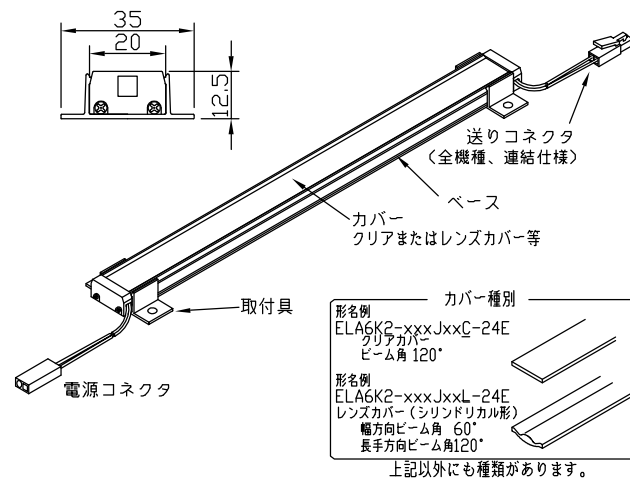

この取扱説明書はLED数(灯体長)違いなど仕様によって異なる内容を除いて、特注品にも適用します。

◆仕様

- \*この器具はローボルト直流24V屋内用で、電源は別売です。
- \*本製品最大連結長の目安は9mです。
- \*本製品はELA5P形と同電力で、30%以上高光度化したものです。

■本体 LEDピッチ20mm			
形名	ELA6K2-024Jxxx-24E	ELA6K2-048Jxxx-24E	ELA6K2-096Jxxx-24E
定格	24V 4.8W	24V 9.6W	24V19.2W
全長(mm)	245	485	965
質量(g)	80	150	290
送りの有無	あり		
電流制御装置	抵抗による受動形電流制御		
■付属品			
取付具	2(装着済み)		
取付ねじ	4		

\* 形名xxxの1-2文字目は光源色温度、3文字目はカバー種別(C:クリア L:レンズ等)

◆各部の名称

\*本図はひとつのモデルを示したものです。形名によりLEDと取付具の数は異なります。

◆施工上の注意

- 下向き取付は落下被害が出ないように十分配慮願います。
- 縦方向取付は落下の危険。位置ずれの可能性がありますので十分配慮して位置ずれ等発生しないように願います。
- 口出線に擦り傷、切り傷などを付けないでください。電気絶縁性が劣化します。
- コネクタは確実にロックするまで差し込んでください。接触不良を招きます。
- 器具温度上昇を避けるため、取付寸法をお守りください。図示以外の場合は、樹脂部分の変形・LED寿命短縮のおそれがあります。
- \*1. 電源接続方向に障害物がないか、確認してください。
- \*2. 取付面が平面性であることを、確認してください。

EPV形直流電源接続完了図

- 連結の場合は器具の送り側コネクタと隣接する器具の電源側コネクタを接続してください。

◆最小施工寸法

- 器具の温度上昇を避けるため、下記寸法をお守りください。下記寸法以下の場合は、器具寿命短縮のおそれがあります。

◆オプション(別売)

1. EPV形直流電源

形名	EPV-24150
定格	24V 150W
負荷電流(A)	4.4 max

\*1. 負荷電流は直流電源の負荷率を70%以下とした場合。

- 1) この器具は最大下記の長さまで連結することができます。

形名	ELA6K2-xxxJxxx-24E
最大連結長	9m

⚠ 最大連結長を越えないようにご注意ください。最大連結長を越えようと、動作不良を招いたり、電圧降下による末端器具光度低下につながります。

- 2) 連結長に見合った電力を供給できる電源を用意願います。

◆調光

調光する場合は、電源2次側に当社調光ドライバをお入れください。詳細はお問い合わせ願います。