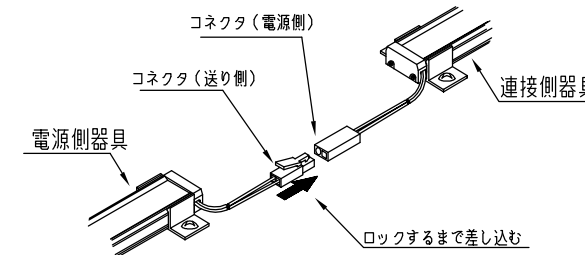

\* 形名xxxの1-2文字目は光源色温度、3文字目はカバー種別(C:クリア L:レンズ等)

◆各部の名称

\*本図はひとつのモデルを示したものです。形名によりLEDと取付具の数は異なります。

◆施工上の注意

- 下向き取付は落下被害が出ないように十分配慮願います。
- 縦方向取付は落下の危険。位置ずれの可能性がありますので十分配慮して位置ずれ等発生しないように願います。
- 口出線に擦り傷、切り傷などを付けないでください。電気絶縁性が劣化します。
- コネクタは確実にロックするまで差し込んでください。接触不良を招きます。
- 器具温度上昇を避けるため、取付寸法をお守りください。図示以外の場合は、樹脂部分の変形・LED寿命短縮のおそれがあります。
- \*1. 電源接続方向に障害物がないか、確認してください。
- \*2. 取付面が平面性であることを、確認してください。

◆取付及び結線方法

⚠ 電気設備の技術基準に従って施工してください。

□口出線の出る方向に障害物がないか、お確かめください。

- 1) 取付面の油分、水滴、ほこり等を除去してください。
- 2) 取付具を適切な位置にスライドして合わせてください。取付具を内側へセットされると、固定後にスライド調整が可能です。
- 3) 取付ねじで取付面に固定してください。特に、天井面または壁面取付の場合は、落下しないように確実に取り付けてください。取り付け後に器具を外す場合は、器具を取付具から直接外さずに、取付ねじを外して行ってください。

●電源の接続 EPV形直流電源(オプション)の場合

- 1) 直流電源の出力端子に電源ケーブルのY形端子をねじで固定し、接続してください。(黒線は+側、白線は-側へ)

⚠ ハロゲンランプ用などの、白熱ランプ用トランスは使えません。

- 2) 電源ケーブルコネクタと器具側の電源コネクタを接続してください。
- 3) 直流電源の速結端子に100Vを接続してください。

\*EPV形直流電源は屋内用です。屋外設置では直接雨が当たらないように防雨形屋外用ボックスなどに入れて下さい。

EPV形直流電源接続完了図

- 連結の場合は器具の送り側コネクタと隣接する器具の電源側コネクタを接続してください。

◆最小施工寸法

- 器具の温度上昇を避けるため、下記寸法をお守りください。下記寸法以下の場合は、器具寿命短縮のおそれがあります。

◆オプション(別売)

1. EPV形直流電源

形名	EPV-24150
定格	24V 150W
負荷電流(A)	4.4 max

\*1. 負荷電流は直流電源の負荷率を70%以下とした場合。