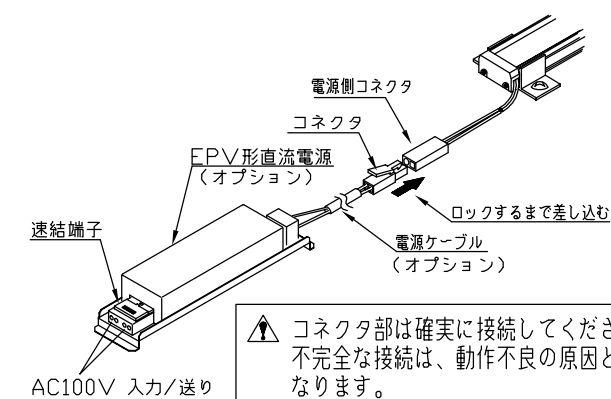

\* 形名xxxの1-2文字目は光源色温度、3文字目はカバー種別(C:クリア L:レンズ等)

◆各部の名称

\*本図はひとつのモデルを示したものです。形名によりLEDと取付具の数は異なります。

◆施工上の注意

- 下向き取付は落下被害が出ないように十分配慮願います。
- 縦方向取付は落下の危険。位置ずれの可能性がありますので十分配慮して位置ずれ等発生しないように願います。
- 口出線に擦り傷、切り傷などを付けないでください。電気絶縁性が劣化します。
- コネクタは確実にロックするまで差し込んでください。接触不良を招きます。
- 器具温度上昇を避けるため、取付寸法をお守りください。図示以外の場合は、樹脂部分の変形・LED寿命短縮のおそれがあります。
- \*1. 電源接続方向に障害物がないか、確認してください。
- \*2. 取付面が平面性であることを、確認してください。

◆取付及び結線方法

⚠ 電気設備の技術基準に従って施工してください。

□口出線の出る方向に障害物がないか、お確かめください。

- 1) 取付面の油分、水滴、ほこり等を除去してください。
- 2) 取付具を適切な位置にスライドして合わせてください。取付具を内側へセットされると、固定後にスライド調整が可能です。
- 3) 取付ねじで取付面に固定してください。特に、天井面または壁面取付の場合は、落下しないように確実に取り付けてください。取り付け後に器具を外す場合は、器具を取付具から直接外さずに、取付ねじを外して行ってください。

●電源の接続 EPV形直流電源(オプション)の場合

- 1) 直流電源の出力端子に電源ケーブルのY形端子をねじで固定し、接続してください。(黒線は+側、白線は-側へ)

⚠ ハロゲンランプ用などの、白熱ランプ用トランスは使えません。

- 2) 電源ケーブルコネクタと器具側の電源コネクタを接続してください。
- 3) 直流電源の速結端子に100Vを接続してください。

\*EPV形直流電源は屋内用です。屋外設置では直接雨が当たらないように防雨形屋外用ボックスなどに入れて下さい。

EPV形直流電源接続完了図

- 連結の場合は器具の送り側コネクタと隣接する器具の電源側コネクタを接続してください。

◆最小施工寸法

- 器具の温度上昇を避けるため、下記寸法をお守りください。下記寸法以下の場合は、器具寿命短縮のおそれがあります。

◆オプション(別売)

1. EPV形直流電源

形名	EPV-24150
定格	24V 150W
負荷電流(A)	4.4 max

\*1. 負荷電流は直流電源の負荷率を70%以下とした場合。