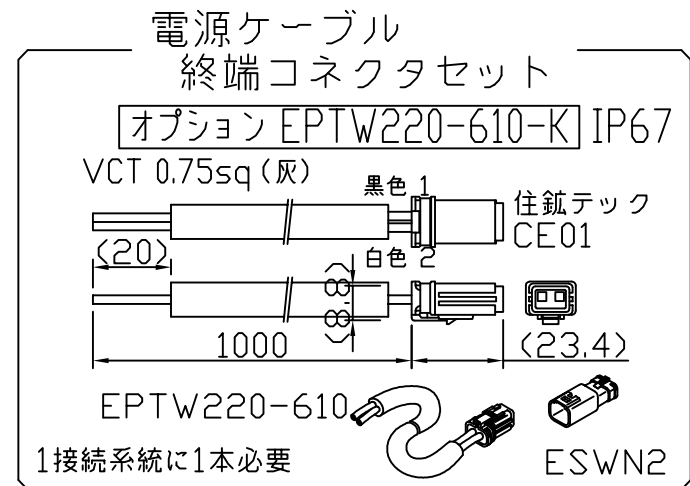

符号	改定記事	日付	担当	承認

- [注意事項]
1. 取付環境によりベース温度は60℃程度になることがありますが、LED寿命に著しい影響はしません。
 2. 閉鎖した狭限環境に設置される場合は、ベース温度が70℃を超えない範囲としてください。
 3. 電源電圧は定格値の±6%以内としてください。
 4. 通電中に長時間ベースに触れないでください。低温やけどのおそれがあります。
 5. 通電中にLEDを至近から直視しないでください。目を傷めるおそれがあります。
 6. LED素子の性質として、同じ形名でも製品ごとに発光色・明るさが僅かに異なる場合があります。
 7. 本製品の最大接続長は20mです。

⚠ この製品は、100Vで点灯します。送り側にこの製品シリーズ以外の器具を接続しないでください。

※コネクタ上下向き指定なし

[仕様概要] (単体・端子用は-xxE35x-100W) 定格電圧：100V

形名	長さ (mm)	定格電力 (W)	入力電流 (A)	LED数	配光角 (度)	全光束 (lm)参考値
ESD6P1-28J35F-100W	594	7.8	0.09	28	120	790
ESD6P1-28J35N-100W					35	720
ESD6P1-42J35F-100W	888	11.6	0.14	42	120	1180
ESD6P1-42J35N-100W					35	1090
ESD6P1-56J35F-100W	1182	15.5	0.18	56	120	1570
ESD6P1-56J35N-100W					35	1450

LED寿命は光束維持率70%で4万時間以上。フロスト形の見た目はヘイズ調

[配光特性]

N:ナローレンズ 35°
F:フロスト 120°
※幅方向配光模式図

[コネクタ貫通穴径]

φ15
電源ケーブル等のコネクタ貫通参照

[形名付与法]

ESD6P1-28J35F-100W

N:ナローレンズ
F:フロスト

相関色温度記号

J:送り付 E:端末用

長さ記号 (LED数)

LEDピッチ21mm 調光形

LED色温度	3500K	調光可能
LED色度	sw35	
LED演色性	Ra83	

番号	部品名	数	材質・仕様	摘要
7	サイドプレート	2	SUS t1	-
6	カバー(レンズ)	1	PC	光学拡散剤配合
5	電源ユニット	1	樹脂ケース・電子部品	PC
4	アース端子	1	PVC *16AWG(1.3sq)	電源側圧着スリーブ
3	コネクタ組立	2	PVC *18AWG(0.82sq)	コネクタ(住鉾 CE01)
2	ベース	1	アルミニウム合金	陽極酸化皮膜
1	LED	N	チップ形	日亜化学工業