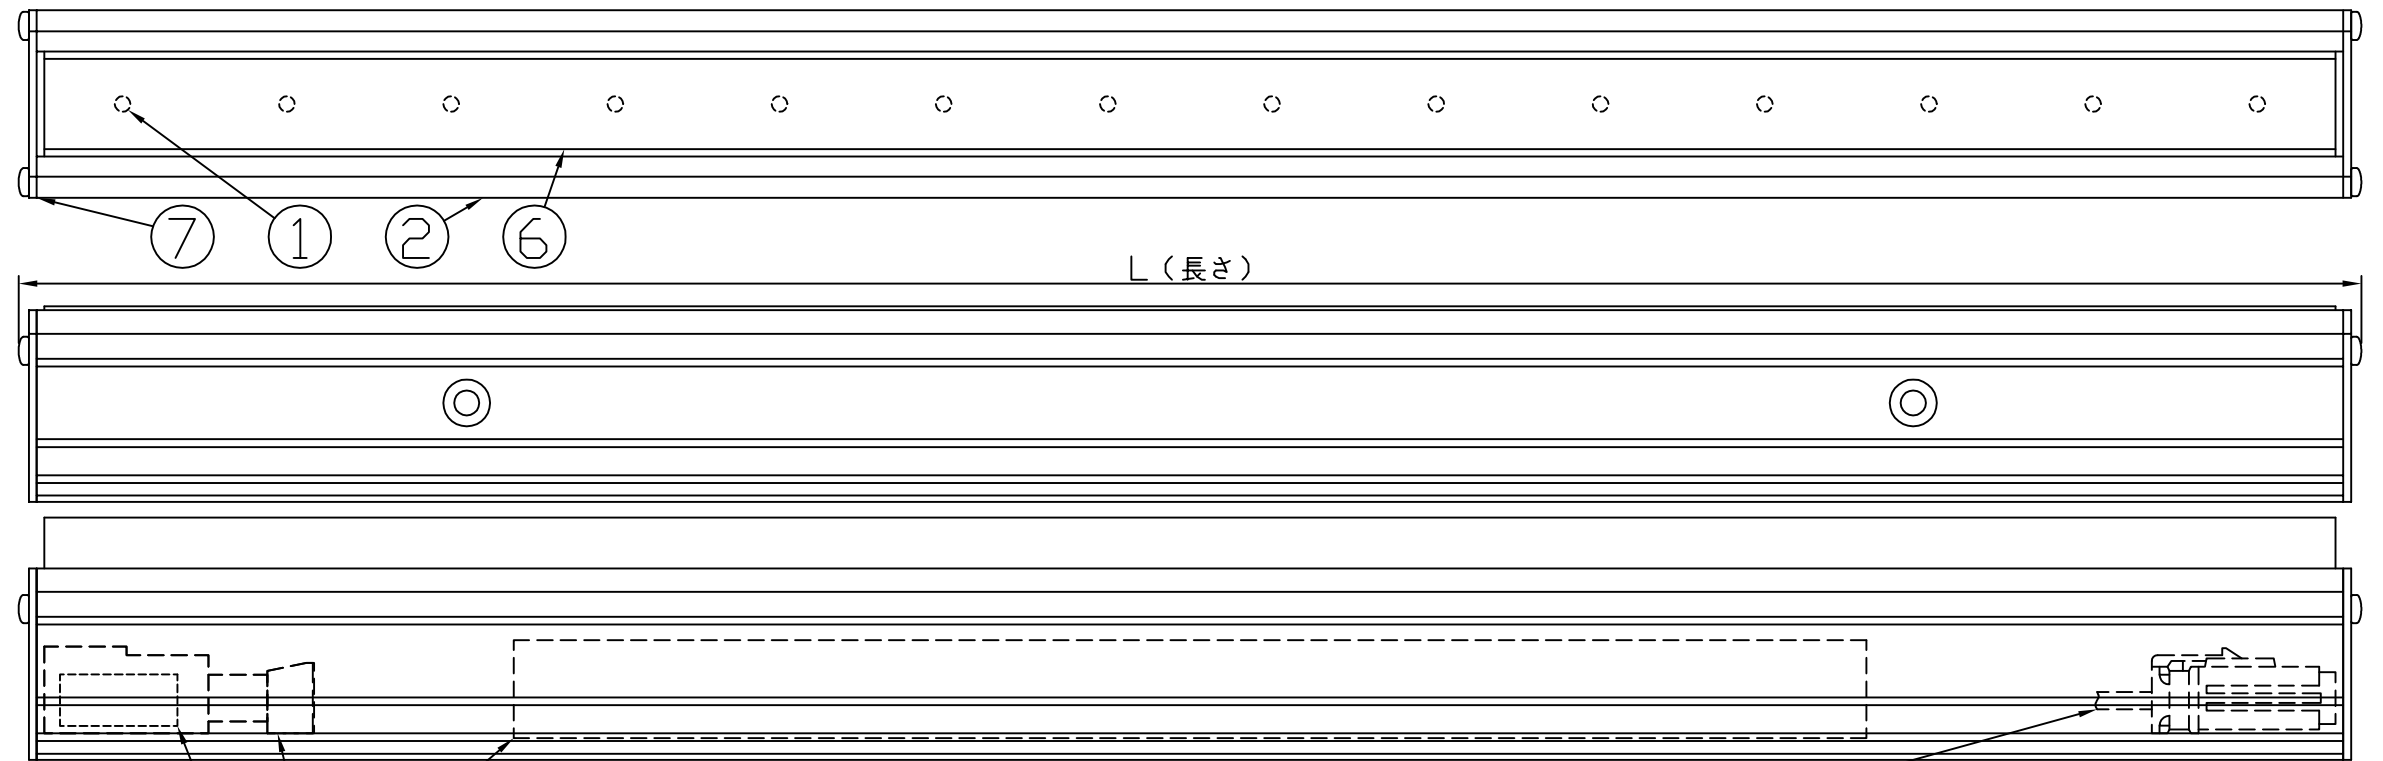

符号	改定記事	日付	担当	承認

- [注意事項]
1. 取付環境によりベース温度は60℃程度になることがありますが、LED寿命に著しい影響はしません。
 2. 閉鎖した狭限環境に設置される場合は、ベース温度が70℃を超えない範囲としてください。
 3. 電源電圧は定格値の±6%以内としてください。
 4. 通電中に長時間ベースに触れないでください。低温やけどのおそれがあります。
 5. 通電中にLEDを至近から直視しないでください。目を傷めるおそれがあります。
 6. LED素子の性質として、同じ形名でも製品ごとに発光色・明るさが僅かに異なる場合があります。
 7. 本製品の最大接続長は20mです。

⚠ この製品は、100Vで点灯します。送り側にこの製品シリーズ以外の器具を接続しないでください。

※コネクタ上下向き指定なし

[仕様概要] (単体・端子用は-xxE35x-100W) 定格電圧：100V

形名	長さ (mm)	定格電力 (W)	入力電流 (A)	LED数	配光角 (度)	全光束 (lm)参考値
ESD6P1-28J35F-100W	594	7.8	0.09	28	120	790
ESD6P1-28J35N-100W					35	720
ESD6P1-42J35F-100W	888	11.6	0.14	42	120	1180
ESD6P1-42J35N-100W					35	1090
ESD6P1-56J35F-100W	1182	15.5	0.18	56	120	1570
ESD6P1-56J35N-100W					35	1450

LED寿命は光束維持率70%で4万時間以上。フロスト形の見た目はヘイズ調

[配光特性]

N:ナローレンズ 35°
F:フロスト 120°
※幅方向配光模式図

[コネクタ貫通穴径]

φ15
電源ケーブル等のコネクタ貫通参照

[形名付与法]

ESD6P1-28J35F-100W

N:ナローレンズ
F:フロスト

相関色温度記号

J:送り付 E:端末用

長さ記号 (LED数)

LEDピッチ21mm 調光形

LED色温度	3500K	調光可能
LED色度	sw35	
LED演色性	Ra83	

番号	部品名	数	材質・仕様	摘要
7	サイドプレート	2	SUS t1	-
6	カバー(レンズ)	1	PC	光学拡散剤配合
5	電源ユニット	1	樹脂ケース・電子部品	PC
4	アース端子	1	PVC *16AWG(1.3sq)	電源側圧着スリーブ
3	コネクタ組立	2	PVC *18AWG(0.82sq)	コネクタ(住鉾 CE01)
2	ベース	1	アルミニウム合金	陽極酸化皮膜
1	LED	N	チップ形	日亜化学工業