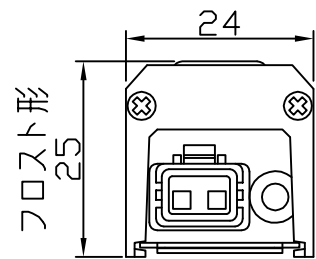

符号	改定記事	日付	担当	承認

1. [注意事項]
1. 取付環境によりベース温度は60℃程度になることがありますが、LED寿命に著しい影響はしません。
  2. 閉鎖した狭限環境に設置される場合は、ベース温度が70℃を超えない範囲としてください。
  3. 電源電圧は定格値の±6%以内としてください。
  4. 通電中に長時間ベースに触れないでください。低温やけどのおそれがあります。
  5. 通電中にLEDを至近から直視しないでください。目を傷めるおそれがあります。
  6. LED素子の性質として、同じ形名でも製品ごとに発光色・明るさが僅かに異なる場合があります。
  7. 本製品の最大接続長は20mです。

⚠ この製品は、100Vで点灯します。送り側にこの製品シリーズ以外の器具を接続しないでください。

※コネクタ上下向き指定なし