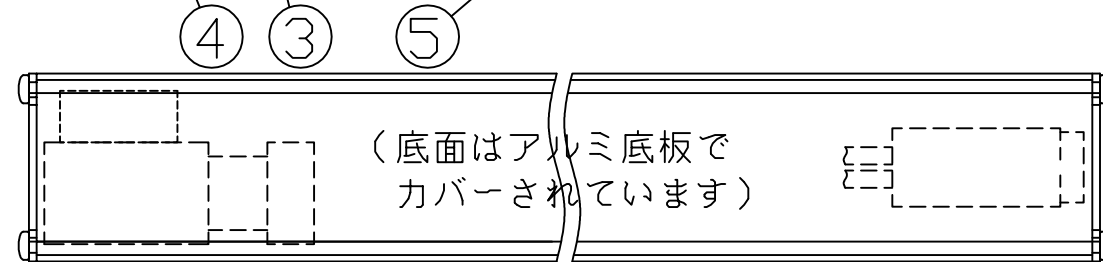

符号	改定記事	日付	担当	承認

- [注意事項]
1. 取付環境によりベース温度は60℃程度になることがありますが、LED寿命に著しい影響はしません。
 2. 閉鎖した狭限環境に設置される場合は、ベース温度が70℃を超えない範囲としてください。
 3. 電源電圧は定格値の±6%以内としてください。
 4. 通電中に長時間ベースに触れないでください。低温やけどのおそれがあります。
 5. 通電中にLEDを至近から直視しないでください。目を傷めるおそれがあります。
 6. LED素子の性質として、同じ形名でも製品ごとに発光色・明るさが僅かに異なる場合があります。
 7. 本製品の最大接続長は20mです。

⚠ この製品は、100Vで点灯します。送り側にこの製品シリーズ以外の器具を接続しないでください。

※コネクタ上下向き指定なし

[仕様概要] (単体・端子用は-xxE35x-100W) 定格電圧：100V

形名	長さ (mm)	定格電力 (W)	入力電流 (A)	LED数	配光角 (度)	全光束 (lm)参考値
ESD6P1-28J35F-100W	594	7.8	0.09	28	120	790
ESD6P1-28J35N-100W					35	720
ESD6P1-42J35F-100W	888	11.6	0.14	42	120	1180
ESD6P1-42J35N-100W					35	1090
ESD6P1-56J35F-100W	1182	15.5	0.18	56	120	1570
ESD6P1-56J35N-100W					35	1450

相関色温度記号

J:送り付 E:端末用

長さ記号 (LED数)

LEDピッチ21mm 調光形

LED色温度	3500K	調光可能
LED色度	sw35	
LED演色性	Ra83	

番号	部品名	数	材質・仕様	摘要
7	サイドプレート	2	SUS t1	-
6	カバー(レンズ)	1	PC	光学拡散剤配合
5	電源ユニット	1	樹脂ケース・電子部品	PC
4	アース端子	1	PVC *16AWG(1.3sq)	電源側圧着スリーブ
3	コネクタ組立	2	PVC *18AWG(0.82sq)	コネクタ(住鉾 CE01)
2	ベース	1	アルミニウム合金	陽極酸化皮膜
1	LED	N	チップ形	日亜化学工業