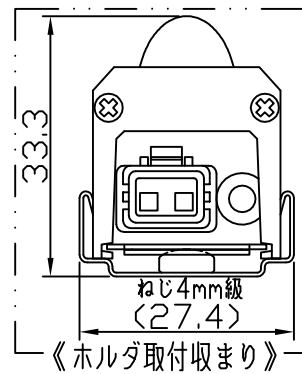

符号	改定記事	日付	担当	承認

1. [注意事項]
1. 取付環境によりベース温度は60℃程度になることがありますが、LED寿命に著しい影響はしません。
  2. 閉鎖した狭限環境に設置される場合は、ベース温度が70℃を超えない範囲としてください。
  3. 電源電圧は定格値の±6%以内としてください。
  4. 通電中に長時間ベースに触れないでください。低温やけどのおそれがあります。
  5. 通電中にLEDを至近から直視しないでください。目を傷めるおそれがあります。
  6. LED素子の性質として、同じ形名でも製品ごとに発光色・明るさが僅かに異なる場合があります。
  7. 本製品の最大接続長は20mです。

⚠ この製品は、100Vで点灯します。送り側にこの製品シリーズ以外の器具を接続しないでください。

※コネクタ上下向き指定なし