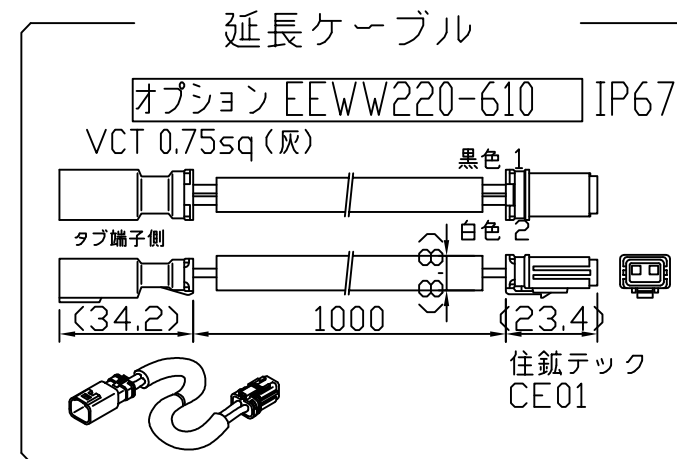

符号	改定記事	日付	担当	承認

- [注意事項]
1. 取付環境によりベース温度は60℃程度になることがありますが、LED寿命に著しい影響はしません。
 2. 閉鎖した狭限環境に設置される場合は、ベース温度が70℃を超えない範囲としてください。
 3. 電源電圧は定格値の±6%以内としてください。
 4. 通電中に長時間ベースに触れないでください。低温やけどのおそれがあります。
 5. 通電中にLEDを至近から直視しないでください。目を傷めるおそれがあります。
 6. LED素子の性質として、同じ形名でも製品ごとに発光色・明るさが僅かに異なる場合があります。
 7. 本製品の最大接続長は20mです。

⚠ この製品は、100Vで点灯します。送り側にこの製品シリーズ以外の器具を接続しないでください。

※コネクタ上下向き指定なし

[仕様概要] (単体・端子用は-xxE35x-100W) 定格電圧：100V

形名	長さ (mm)	定格電力 (W)	入力電流 (A)	LED数	配光角 (度)	全光束 (lm)参考値
ESD6P1-28J35F-100W	594	7.8	0.09	28	120	790
ESD6P1-28J35N-100W					35	720
ESD6P1-42J35F-100W	888	11.6	0.14	42	120	1180
ESD6P1-42J35N-100W					35	1090
ESD6P1-56J35F-100W	1182	15.5	0.18	56	120	1570
ESD6P1-56J35N-100W					35	1450

LED寿命は光束維持率70%で4万時間以上。フロスト形の見た目はヘイズ調

[配光特性]

N:ナローレンズ 35°
F:フロスト 120°
※幅方向配光模式図

[コネクタ貫通穴径]

φ15
電源ケーブル等のコネクタ貫通参照

[形名付与法]

ESD6P1-28J35F-100W

N:ナローレンズ
F:フロスト

相関色温度記号

J:送り付 E:端末用

長さ記号 (LED数)

LEDピッチ21mm 調光形

LED色温度	3500K	調光可能
LED色度	sw35	
LED演色性	Ra83	

番号	部品名	数	材質・仕様	摘要
7	サイドプレート	2	SUS t1	-
6	カバー(レンズ)	1	PC	光学拡散剤配合
5	電源ユニット	1	樹脂ケース・電子部品	PC
4	アース端子	1	PVC *16AWG(1.3sq)	電源側圧着スリーブ
3	コネクタ組立	2	PVC *18AWG(0.82sq)	コネクタ(住鉾 CE01)
2	ベース	1	アルミニウム合金	陽極酸化皮膜
1	LED	N	チップ形	日亜化学工業