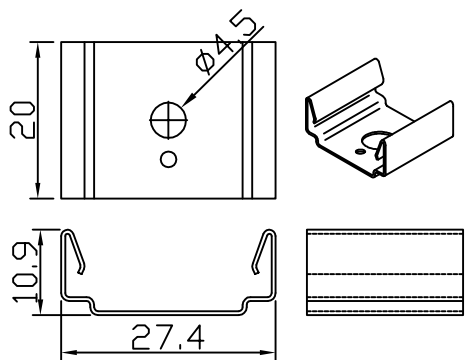

符号	改定記事	日付	担当	承認

1. [注意事項]
1. 取付環境によりベース温度は60℃程度になることがありますが、LED寿命に著しい影響はしません。
  2. 閉鎖した狭限環境に設置される場合は、ベース温度が70℃を超えない範囲としてください。
  3. 電源電圧は定格値の±6%以内としてください。
  4. 通電中に長時間ベースに触れないでください。低温やけどのおそれがあります。
  5. 通電中にLEDを至近から直視しないでください。目を傷めるおそれがあります。
  6. LED素子の性質として、同じ形名でも製品ごとに発光色・明るさが僅かに異なる場合があります。
  7. 本製品の最大接続長は20mです。

⚠ この製品は、100Vで点灯します。送り側にこの製品シリーズ以外の器具を接続しないでください。

※コネクタ上下向き指定なし