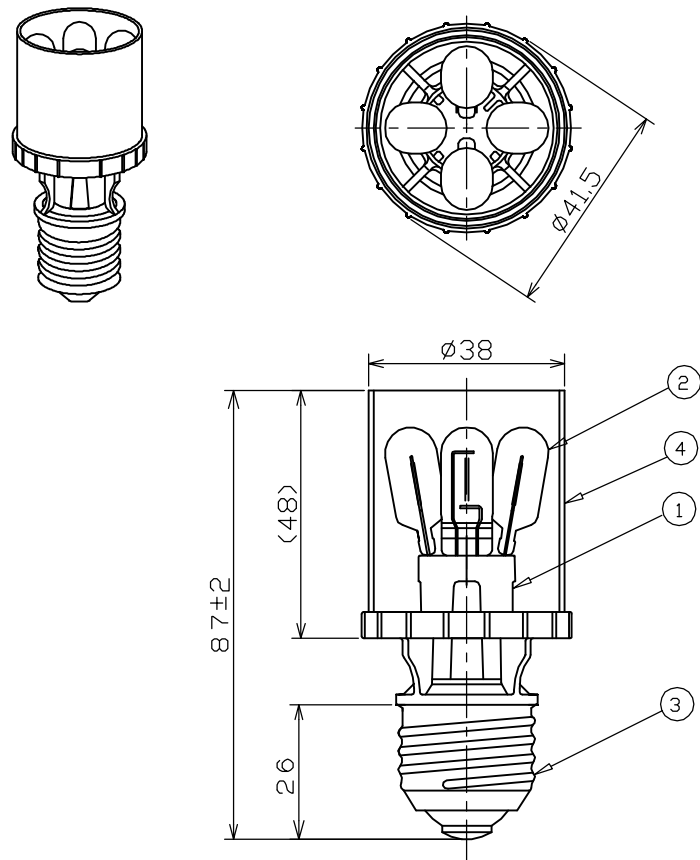

符号	改定記事	日付	担当	承認

「使用上の注意」

○器具に使用する場合、下図の寸法を確保ください。

○使用器具の制限：次の器具には使用は出来ません。

・小型の密閉器具（200mm×200以下）

*施工及び使用上の注意点は、取扱説明書をよくお読みください。

形番	定格	口金	フード 仕上	全光束 (Lm)	定格寿命 (h)	ランプ素子	質量 (g)	使用区分
LC40WE26C	100V,40W	E26	クリア	360	20,000	25V,10W	37	屋内
LC40WE26F			フロスト					

*全光束は組込みランプ素子の合計です。

4	ガラスフード	1	軟質ガラス	クリア, フロスト φ38X47
3	口金	1	黄銅	E26 Niメッキ
2	キセノンランプG4	4	硬質ガラス	25V 10W
1	ランプ体・本体	1	LCP	-
番号	部品名	数量	材質	摘要

商品名	キセノンショーランプ (E26)		
形番	*		

発行	2007年12月26日	製図	検図	承認
 森山産業株式会社 <small>東京都品川区中延2-5-10 森山ビル 〒142-0053</small> <small>TEL 03-3786-1911 FAX 03-3784-1496</small>	野口	佐藤 (勇)	佐藤 (勝)	
	単位mm・第三角法			