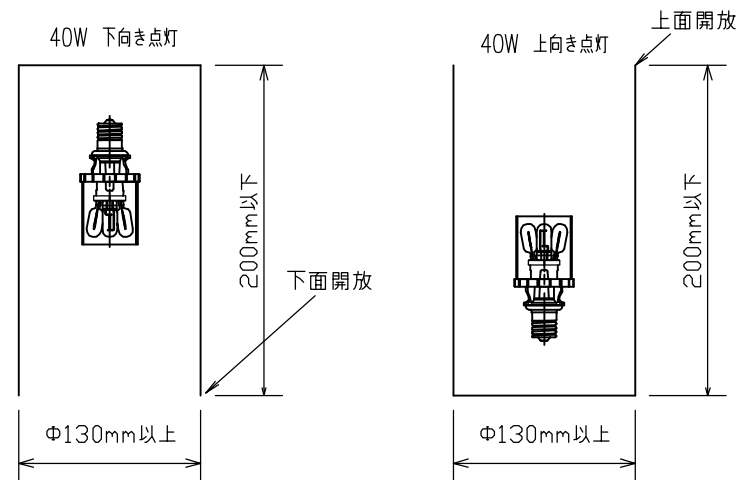

符号	改定記事	日付	担当	承認

「使用上の注意」

○器具に使用する場合、下図の寸法を確保ください。

○使用器具の制限：次の器具には使用は出来ません。

・小型の密閉器具（200mm×200以下）

*施工及び使用上の注意点は、取扱説明書をよくお読みください。

形番	定格	口金	フード 仕上	全光束 (Lm)	定格寿命 (h)	ランプ素子	質量 (g)	使用区分
LC40WE26C	100V,40W	E26	クリア	360	20,000	25V,10W	37	屋内
LC40WE26F			フロスト					

*全光束は組込みランプ素子の合計です。

4	ガラスフード	1	軟質ガラス	クリア, フロスト φ38X47
3	口金	1	黄銅	E26 Niメッキ
2	キセノンランプG4	4	硬質ガラス	25V 10W
1	ランプ体・本体	1	LCP	-
番号	部品名	数量	材質	摘要

商品名	キセノンショーランプ (E26)		
形番	*		

発行	2007年12月26日	製図	検図	承認
 森山産業株式会社 <small>東京都品川区中延2-5-10 森山ビル 〒142-0053</small> <small>TEL 03-3786-1911 FAX 03-3784-1496</small>	野口	佐藤 (勇)	佐藤 (勝)	
	単位mm・第三角法			