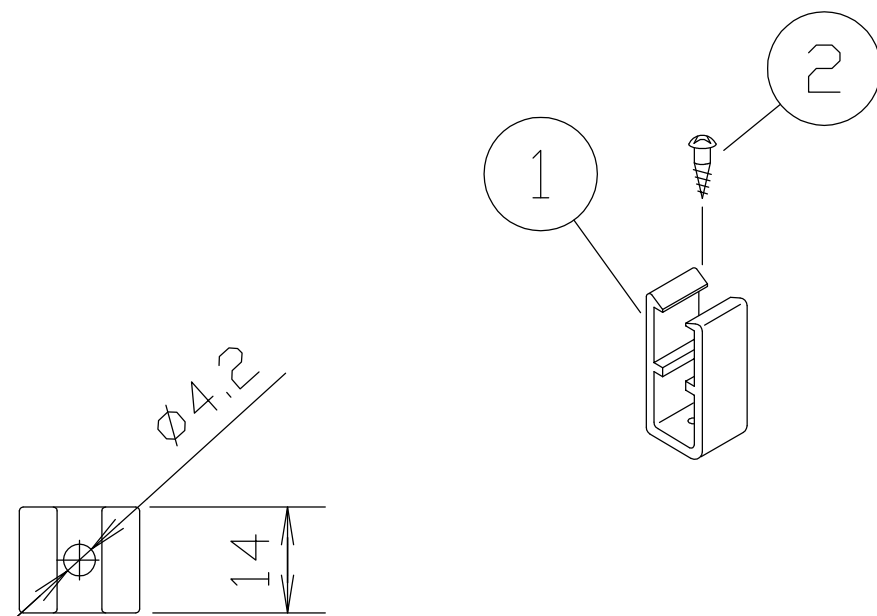

製品図

符号	改定記事	日付	担当	承認

かん合状態

2	取付ねじ	1	SUS 丸木 $\phi 3.1 \times 16$	
1	バー用取付具	1	PC クリア	
番号	部品名	数量	材質・仕様	摘要
品名	バー用取付具 (LEDsバー用)			保護等級 一
形名	ELS7K-FH 屋内外用			仕様図番 一
発行	2016. 07. 04		作成	検図 承認
 森山産業株式会社				
http://www.moriyama-corp.co.jp/			単位mm・第三角法	