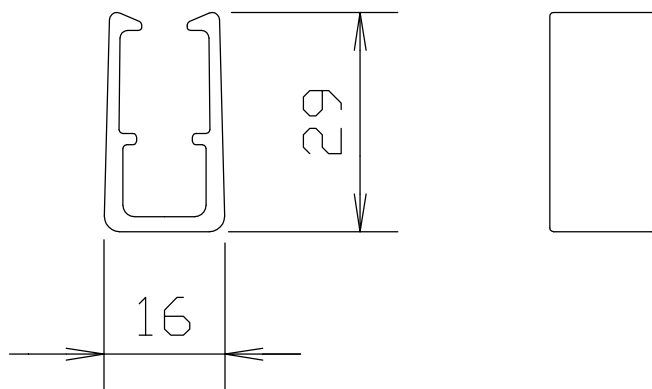

製品図

符号	改定記事	日付	担当	承認

かん合状態

2	取付ねじ	1	SUS 丸木 $\phi 3.1 \times 16$	
1	バー用取付具	1	PC クリア	
番号	部品名	数量	材質・仕様	摘要
品名	バー用取付具 (LEDsバー用)			保護等級 一
形名	ELS7K-FH 屋内外用			仕様図番 一
発行	2016. 07. 04		作成	検図 承認
 森山産業株式会社				
http://www.moriyama-corp.co.jp/			単位mm・第三角法	