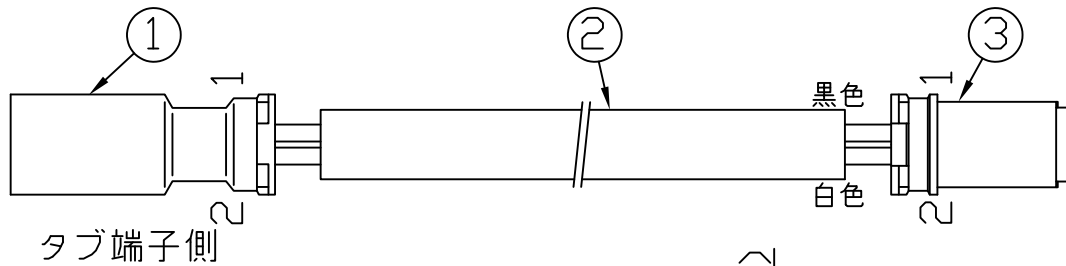

符号	改定記事	日付	担当	承認

入力側
電源側

出力側
負荷側

φ15 貫通可能穴

品番表

品番	L(m)	備考
EEWW220-705	0.5	-
EEWW220-710	1	標準品
EEWW220-720	2	-
EEWW220-730	3	-
EEWW220-740	4	-
EEWW220-750	5	-
EEWW220-760	6	-

屋外用延長ケーブルです。原則、二本つなぎはできません。

3	コネクタ	1	PBT (白)	住鋇テック CE01
2	電線	1	2PNCT 0.75sq (黒)	長さは品番表参照
1	コネクタ	1	PBT (白)	住鋇テック CE01
番号	部品名	数量	材質・仕様	摘要
品名	延長ケーブル (防水)			保護等級 IP67
形名	EEWW220-7形			仕様図番 -
発行	2021.02.26		作成	検図 承認
 森山産業株式会社				
http://www.moriyama-corp.co.jp/			単位mm・第三角法	