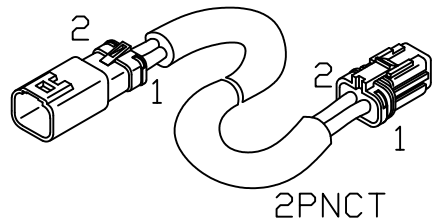

符号	改定記事	日付	担当	承認

入力側
電源側

出力側
負荷側

φ15 貫通可能穴

品番表

品番	L(m)	備考
EEWW220-705	0.5	-
EEWW220-710	1	標準品
EEWW220-720	2	-
EEWW220-730	3	-
EEWW220-740	4	-
EEWW220-750	5	-
EEWW220-760	6	-

屋外用延長ケーブルです。原則、二本つなぎはできません。

3	コネクタ	1	PBT (白)	住鋇テック CE01
2	電線	1	2PNCT 0.75sq (黒)	長さは品番表参照
1	コネクタ	1	PBT (白)	住鋇テック CE01
番号	部品名	数量	材質・仕様	摘要
品名	延長ケーブル (防水)			保護等級 IP67
形名	EEWW220-7形			仕様図番 -
発行	2021.02.26		作成	検図 承認
 森山産業株式会社				
http://www.moriyama-corp.co.jp/			単位mm・第三角法	