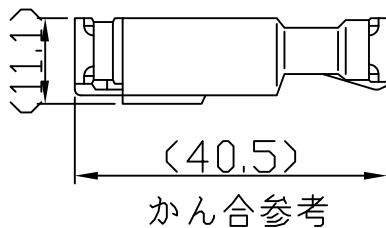

符号	改定記事	日付	担当	承認

入力側
電源側

出力側
負荷側

φ15 貫通可能穴

品番表

品番	L(m)	備考
EEWW220-705	0.5	-
EEWW220-710	1	標準品
EEWW220-720	2	-
EEWW220-730	3	-
EEWW220-740	4	-
EEWW220-750	5	-
EEWW220-760	6	-

屋外用延長ケーブルです。原則、二本つなぎはできません。

3	コネクタ	1	PBT (白)	住鋇テック CE01
2	電線	1	2PNCT 0.75sq (黒)	長さは品番表参照
1	コネクタ	1	PBT (白)	住鋇テック CE01
番号	部品名	数量	材質・仕様	摘要
品名	延長ケーブル (防水)			保護等級 IP67
形名	EEWW220-7形			仕様図番 -
発行	2021.02.26		作成	検図 承認
 森山産業株式会社				
http://www.moriyama-corp.co.jp/			単位mm・第三角法	