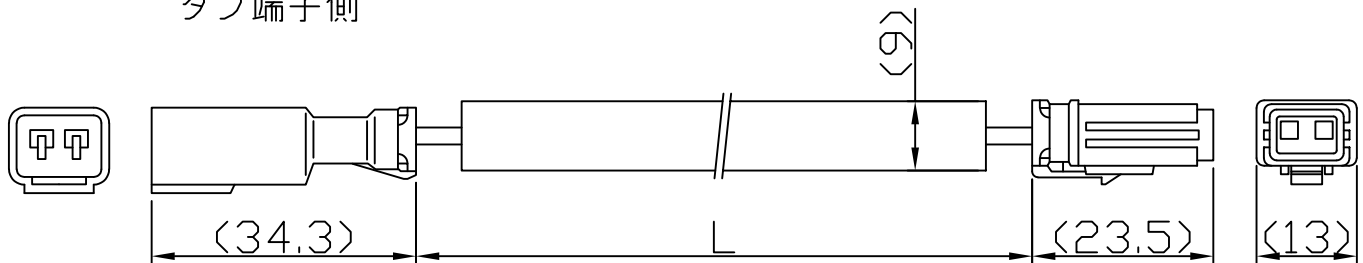

符号	改定記事	日付	担当	承認

入力側
電源側

出力側
負荷側

φ15 貫通可能穴

品番表

品番	L(m)	備考
EEWW220-705	0.5	-
EEWW220-710	1	標準品
EEWW220-720	2	-
EEWW220-730	3	-
EEWW220-740	4	-
EEWW220-750	5	-
EEWW220-760	6	-

屋外用延長ケーブルです。原則、二本つなぎはできません。

3	コネクタ	1	PBT (白)	住鋇テック CE01
2	電線	1	2PNCT 0.75sq (黒)	長さは品番表参照
1	コネクタ	1	PBT (白)	住鋇テック CE01
番号	部品名	数量	材質・仕様	摘要
品名	延長ケーブル (防水)			保護等級 IP67
形名	EEWW220-7形			仕様図番 -
発行	2021.02.26		作成	検図 承認
 森山産業株式会社				
http://www.moriyama-corp.co.jp/			単位mm・第三角法	