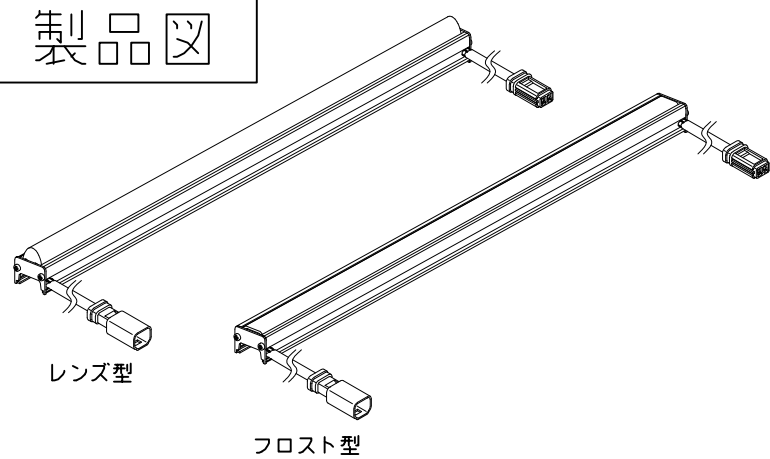

製品図

| 符号 | 改定記事 | 日付 | 担当 | 承認 |
|----|------|----|----|----|
|    |      |    |    |    |

《使用上の注意》

- 閉鎖した狭隙環境に設置される場合は、ベース温度が80℃を超えない範囲としてください。
- 電源電圧は定格値の±5%以内としてください。
- 通電中に長時間器具に触れないでください。低温やけどのおそれがあります。
- 通電中にLEDを至近から直視しないでください。目を傷めるおそれがあります。
- LED素子の性質上ばらつきがあるため、同じ形名でも製品ごとに発光色・明るさが異なる場合があります。
- 本製品の最大連結長は9mが目安です。

⚠ この製品は低電圧直流電源で点灯します。ハロゲンランプ用などのトランスは使えません

《仕様概要》 (形名は連結用で表記。端末用は ELE9K2-xxxJ30F-24WS)

| 形名                  | 長さ L (mm) | LED数 | 定格電圧 (V) | 定格電力 (W) | 入力電流 (A)±20% | 全光束 (lm) | 質量 (g) | 取付具数 |
|---------------------|-----------|------|----------|----------|--------------|----------|--------|------|
| ELE9K2-024J30F-24WS | 246       | 14   | 24       | 4.8      | 0.20         | 580      | 90     | 2    |
| ELE9K2-024J30N-24WS |           |      |          |          |              | 570      | 105    |      |
| ELE9K2-048J30F-24WS | 486       | 28   |          | 9.6      | 0.40         | 1170     | 165    |      |
| ELE9K2-048J30N-24WS |           |      |          | 1150     | 195          |          |        |      |
| ELE9K2-072J30F-24WS | 726       | 42   |          | 14.0     | 0.58         | 1750     | 240    |      |
| ELE9K2-072J30N-24WS |           |      |          | 1720     | 285          |          |        |      |
| ELE9K2-096J30F-24WS | 966       | 56   |          | 18.3     | 0.76         | 2340     | 315    |      |
| ELE9K2-096J30N-24WS |           |      |          | 2290     | 375          |          |        |      |
| ELE9K2-120J30F-24WS | 1206      | 70   |          | 22.8     | 0.95         | 2920     | 390    |      |
| ELE9K2-120J30N-24WS |           |      |          | 2860     | 465          |          |        |      |
| ELE9K2-144J30F-24WS | 1446      | 84   | 27.4     | 1.14     | 3510         | 465      |        |      |
| ELE9K2-144J30N-24WS |           |      | 3440     | 555      |              |          |        |      |