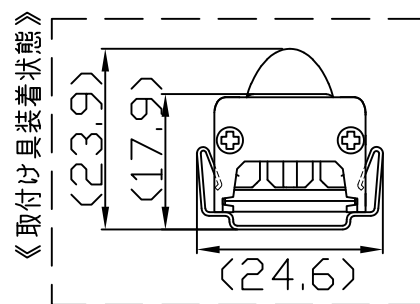

製品図

| 符号 | 改定記事 | 日付 | 担当 | 承認 |
|----|------|----|----|----|
|    |      |    |    |    |

《使用上の注意》

- 閉鎖した狭隙環境に設置される場合は、ベース温度が80℃を超えない範囲としてください。
- 電源電圧は定格値の±5%以内としてください。
- 通電中に長時間器具に触れないでください。低温やけどのおそれがあります。
- 通電中にLEDを至近から直視しないでください。目を傷めるおそれがあります。
- LED素子の性質上ばらつきがあるため、同じ形名でも製品ごとに発光色・明るさが異なる場合があります。
- 本製品の最大連結長は9mが目安です。

⚠ この製品は低電圧直流電源で点灯します。ハロゲンランプ用などのトランスは使えません

《仕様概要》 (形名は連結用で表記。端末用は ELE9K2-xxxJ30F-24WS)

| 形名                  | 長さ L (mm) | LED数 | 定格電圧 (V) | 定格電力 (W) | 入力電流 (A)±20% | 全光束 (lm) | 質量 (g) | 取付具数 |
|---------------------|-----------|------|----------|----------|--------------|----------|--------|------|
| ELE9K2-024J30F-24WS | 246       | 14   | 24       | 4.8      | 0.20         | 580      | 90     | 2    |
| ELE9K2-024J30N-24WS |           |      |          |          |              | 570      | 105    |      |
| ELE9K2-048J30F-24WS | 486       | 28   |          | 9.6      | 0.40         | 1170     | 165    |      |
| ELE9K2-048J30N-24WS |           |      |          | 1150     | 195          |          |        |      |
| ELE9K2-072J30F-24WS | 726       | 42   |          | 14.0     | 0.58         | 1750     | 240    |      |
| ELE9K2-072J30N-24WS |           |      |          | 1720     | 285          |          |        |      |
| ELE9K2-096J30F-24WS | 966       | 56   |          | 18.3     | 0.76         | 2340     | 315    |      |
| ELE9K2-096J30N-24WS |           |      |          | 2290     | 375          |          |        |      |
| ELE9K2-120J30F-24WS | 1206      | 70   |          | 22.8     | 0.95         | 2920     | 390    |      |
| ELE9K2-120J30N-24WS |           |      |          | 2860     | 465          |          |        |      |
| ELE9K2-144J30F-24WS | 1446      | 84   | 27.4     | 1.14     | 3510         | 465      |        |      |
| ELE9K2-144J30N-24WS |           |      | 3440     | 555      |              |          |        |      |