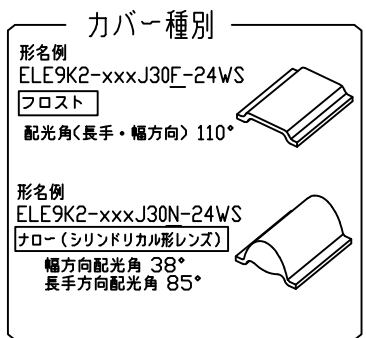

製品図

| 符号 | 改定記事 | 日付 | 担当 | 承認 |
|----|------|----|----|----|
|    |      |    |    |    |

《使用上の注意》

- 閉鎖した狭隙環境に設置される場合は、ベース温度が80℃を超えない範囲としてください。
- 電源電圧は定格値の±5%以内としてください。
- 通電中に長時間器具に触れないでください。低温やけどのおそれがあります。
- 通電中にLEDを至近から直視しないでください。目を傷めるおそれがあります。
- LED素子の性質上ばらつきがあるため、同じ形名でも製品ごとに発光色・明るさが異なる場合があります。
- 本製品の最大連結長は9mが目安です。

⚠ この製品は低電圧直流電源で点灯します。ハロゲンランプ用などのトランスは使えません

《仕様概要》 (形名は連結用で表記。端末用は ELE9K2-xxxJ30F-24WS)

| 形名                  | 長さ L (mm) | LED数 | 定格電圧 (V) | 定格電力 (W) | 入力電流 (A)±20% | 全光束 (lm) | 質量 (g) | 取付具数 |
|---------------------|-----------|------|----------|----------|--------------|----------|--------|------|
| ELE9K2-024J30F-24WS | 246       | 14   | 24       | 4.8      | 0.20         | 580      | 90     | 2    |
| ELE9K2-024J30N-24WS |           |      |          |          |              | 570      | 105    |      |
| ELE9K2-048J30F-24WS | 486       | 28   |          | 9.6      | 0.40         | 1170     | 165    |      |
| ELE9K2-048J30N-24WS |           |      |          | 1150     | 195          |          |        |      |
| ELE9K2-072J30F-24WS | 726       | 42   |          | 14.0     | 0.58         | 1750     | 240    |      |
| ELE9K2-072J30N-24WS |           |      |          | 1720     | 285          |          |        |      |
| ELE9K2-096J30F-24WS | 966       | 56   |          | 18.3     | 0.76         | 2340     | 315    |      |
| ELE9K2-096J30N-24WS |           |      |          | 2290     | 375          |          |        |      |
| ELE9K2-120J30F-24WS | 1206      | 70   |          | 22.8     | 0.95         | 2920     | 390    |      |
| ELE9K2-120J30N-24WS |           |      |          | 2860     | 465          |          |        |      |
| ELE9K2-144J30F-24WS | 1446      | 84   | 27.4     | 1.14     | 3510         | 465      |        |      |
| ELE9K2-144J30N-24WS |           |      | 3440     | 555      |              |          |        |      |