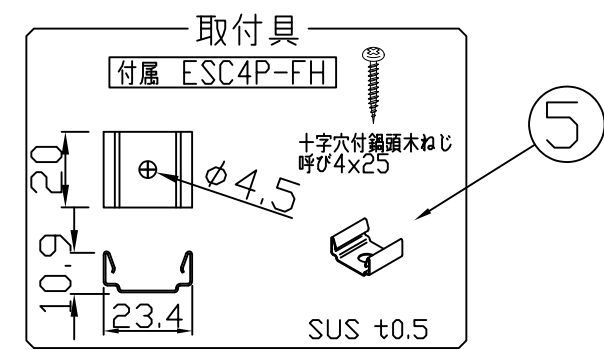

製品図

| 符号 | 改定記事 | 日付 | 担当 | 承認 |
|----|------|----|----|----|
|    |      |    |    |    |

《使用上の注意》

- 閉鎖した狭隙環境に設置される場合は、ベース温度が80℃を超えない範囲としてください。
- 電源電圧は定格値の±5%以内としてください。
- 通電中に長時間器具に触れないでください。低温やけどのおそれがあります。
- 通電中にLEDを至近から直視しないでください。目を傷めるおそれがあります。
- LED素子の性質上ばらつきがあるため、同じ形名でも製品ごとに発光色・明るさが異なる場合があります。
- 本製品の最大連結長は9mが目安です。

⚠ この製品は低電圧直流電源で点灯します。ハロゲンランプ用などのトランスは使えません

《仕様概要》 (形名は連結用で表記。端末用は ELE9K2-xxxJ30F-24WS)

| 形名                  | 長さ L (mm) | LED数 | 定格電圧 (V) | 定格電力 (W) | 入力電流 (A)±20% | 全光束 (lm) | 質量 (g) | 取付具数 |
|---------------------|-----------|------|----------|----------|--------------|----------|--------|------|
| ELE9K2-024J30F-24WS | 246       | 14   | 24       | 4.8      | 0.20         | 580      | 90     | 2    |
| ELE9K2-024J30N-24WS |           |      |          |          |              | 570      | 105    |      |
| ELE9K2-048J30F-24WS | 486       | 28   |          | 9.6      | 0.40         | 1170     | 165    |      |
| ELE9K2-048J30N-24WS |           |      |          | 1150     | 195          |          |        |      |
| ELE9K2-072J30F-24WS | 726       | 42   |          | 14.0     | 0.58         | 1750     | 240    |      |
| ELE9K2-072J30N-24WS |           |      |          | 1720     | 285          |          |        |      |
| ELE9K2-096J30F-24WS | 966       | 56   |          | 18.3     | 0.76         | 2340     | 315    |      |
| ELE9K2-096J30N-24WS |           |      |          | 2290     | 375          |          |        |      |
| ELE9K2-120J30F-24WS | 1206      | 70   |          | 22.8     | 0.95         | 2920     | 390    |      |
| ELE9K2-120J30N-24WS |           |      |          | 2860     | 465          |          |        |      |
| ELE9K2-144J30F-24WS | 1446      | 84   | 27.4     | 1.14     | 3510         | 465      |        |      |
| ELE9K2-144J30N-24WS |           |      | 3440     | 555      |              |          |        |      |