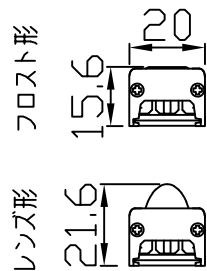

製品図

| 符号 | 改定記事 | 日付 | 担当 | 承認 |
|----|------|----|----|----|
|    |      |    |    |    |

《使用上の注意》

- 閉鎖した狭隙環境に設置される場合は、ベース温度が80℃を超えない範囲としてください。
- 電源電圧は定格値の±5%以内としてください。
- 通電中に長時間器具に触れないでください。低温やけどのおそれがあります。
- 通電中にLEDを至近から直視しないでください。目を傷めるおそれがあります。
- LED素子の性質上ばらつきがあるため、同じ形名でも製品ごとに発光色・明るさが異なる場合があります。
- 本製品の最大連結長は9mが目安です。

⚠ この製品は低電圧直流電源で点灯します。ハロゲンランプ用などのトランスは使えません

《仕様概要》 (形名は連結用で表記。端末用は ELE9K2-xxxJ30F-24WS)

| 形名                  | 長さ L (mm) | LED数 | 定格電圧 (V) | 定格電力 (W) | 入力電流 (A)±20% | 全光束 (lm) | 質量 (g) | 取付具数 |
|---------------------|-----------|------|----------|----------|--------------|----------|--------|------|
| ELE9K2-024J30F-24WS | 246       | 14   | 24       | 4.8      | 0.20         | 580      | 90     | 2    |
| ELE9K2-024J30N-24WS |           |      |          |          |              | 570      | 105    |      |
| ELE9K2-048J30F-24WS | 486       | 28   |          | 9.6      | 0.40         | 1170     | 165    |      |
| ELE9K2-048J30N-24WS |           |      |          | 1150     | 195          |          |        |      |
| ELE9K2-072J30F-24WS | 726       | 42   |          | 14.0     | 0.58         | 1750     | 240    |      |
| ELE9K2-072J30N-24WS |           |      |          | 1720     | 285          |          |        |      |
| ELE9K2-096J30F-24WS | 966       | 56   |          | 18.3     | 0.76         | 2340     | 315    |      |
| ELE9K2-096J30N-24WS |           |      |          | 2290     | 375          |          |        |      |
| ELE9K2-120J30F-24WS | 1206      | 70   |          | 22.8     | 0.95         | 2920     | 390    |      |
| ELE9K2-120J30N-24WS |           |      |          | 2860     | 465          |          |        |      |
| ELE9K2-144J30F-24WS | 1446      | 84   | 27.4     | 1.14     | 3510         | 465      |        |      |
| ELE9K2-144J30N-24WS |           |      | 3440     | 555      |              |          |        |      |