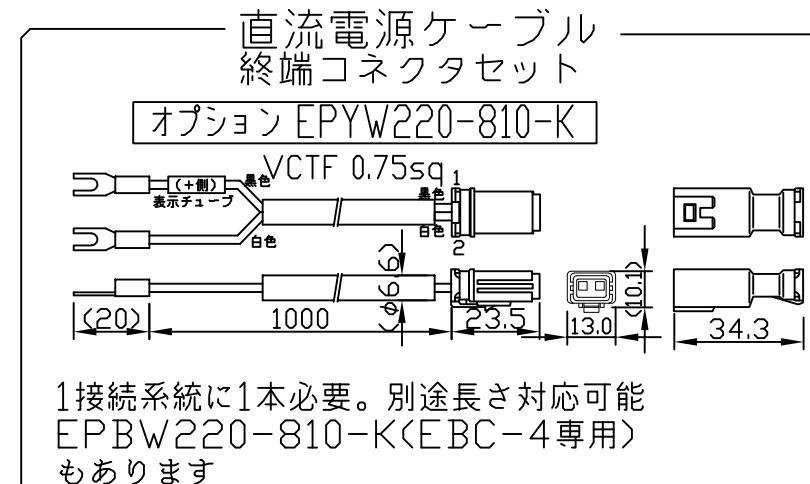

製品図

| 符号 | 改定記事 | 日付 | 担当 | 承認 |
|----|------|----|----|----|
|    |      |    |    |    |

《使用上の注意》

- 閉鎖した狭隙環境に設置される場合は、ベース温度が80℃を超えない範囲としてください。
- 電源電圧は定格値の±5%以内としてください。
- 通電中に長時間器具に触れないでください。低温やけどのおそれがあります。
- 通電中にLEDを至近から直視しないでください。目を傷めるおそれがあります。
- LED素子の性質上ばらつきがあるため、同じ形名でも製品ごとに発光色・明るさが異なる場合があります。
- 本製品の最大連結長は9mが目安です。

⚠ この製品は低電圧直流電源で点灯します。ハロゲンランプ用などのトランスは使えません

《仕様概要》 (形名は連結用で表記。端末用は ELE9K2-xxxJ30F-24WS)

| 形名                  | 長さ L (mm) | LED数 | 定格電圧 (V) | 定格電力 (W) | 入力電流 (A)±20% | 全光束 (lm) | 質量 (g) | 取付具数 |
|---------------------|-----------|------|----------|----------|--------------|----------|--------|------|
| ELE9K2-024J30F-24WS | 246       | 14   | 24       | 4.8      | 0.20         | 580      | 90     | 2    |
| ELE9K2-024J30N-24WS |           |      |          |          |              | 570      | 105    |      |
| ELE9K2-048J30F-24WS | 486       | 28   |          | 9.6      | 0.40         | 1170     | 165    |      |
| ELE9K2-048J30N-24WS |           |      |          | 1150     | 195          |          |        |      |
| ELE9K2-072J30F-24WS | 726       | 42   |          | 14.0     | 0.58         | 1750     | 240    |      |
| ELE9K2-072J30N-24WS |           |      |          | 1720     | 285          |          |        |      |
| ELE9K2-096J30F-24WS | 966       | 56   |          | 18.3     | 0.76         | 2340     | 315    |      |
| ELE9K2-096J30N-24WS |           |      |          | 2290     | 375          |          |        |      |
| ELE9K2-120J30F-24WS | 1206      | 70   |          | 22.8     | 0.95         | 2920     | 390    |      |
| ELE9K2-120J30N-24WS |           |      |          | 2860     | 465          |          |        |      |
| ELE9K2-144J30F-24WS | 1446      | 84   | 27.4     | 1.14     | 3510         | 465      |        |      |
| ELE9K2-144J30N-24WS |           |      | 3440     | 555      |              |          |        |      |