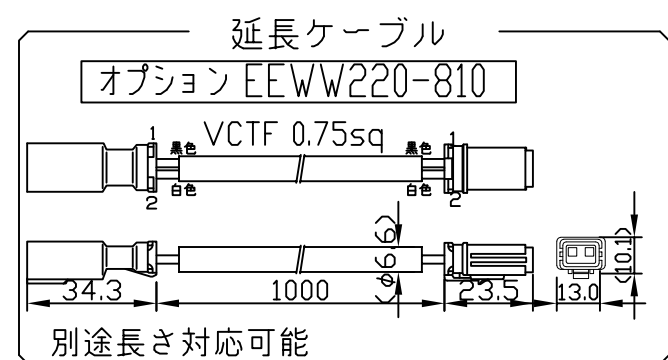

製品図

| 符号 | 改定記事 | 日付 | 担当 | 承認 |
|----|------|----|----|----|
|    |      |    |    |    |

《使用上の注意》

- 閉鎖した狭隙環境に設置される場合は、ベース温度が80℃を超えない範囲としてください。
- 電源電圧は定格値の±5%以内としてください。
- 通電中に長時間器具に触れないでください。低温やけどのおそれがあります。
- 通電中にLEDを至近から直視しないでください。目を傷めるおそれがあります。
- LED素子の性質上ばらつきがあるため、同じ形名でも製品ごとに発光色・明るさが異なる場合があります。
- 本製品の最大連結長は9mが目安です。

⚠ この製品は低電圧直流電源で点灯します。ハロゲンランプ用などのトランスは使えません

《仕様概要》 (形名は連結用で表記。端末用は ELE9K2-xxxJ30F-24WS)

| 形名                  | 長さ L (mm) | LED数 | 定格電圧 (V) | 定格電力 (W) | 入力電流 (A)±20% | 全光束 (lm) | 質量 (g) | 取付具数 |
|---------------------|-----------|------|----------|----------|--------------|----------|--------|------|
| ELE9K2-024J30F-24WS | 246       | 14   | 24       | 4.8      | 0.20         | 580      | 90     | 2    |
| ELE9K2-024J30N-24WS |           |      |          |          |              | 570      | 105    |      |
| ELE9K2-048J30F-24WS | 486       | 28   |          | 9.6      | 0.40         | 1170     | 165    |      |
| ELE9K2-048J30N-24WS |           |      |          | 1150     | 195          |          |        |      |
| ELE9K2-072J30F-24WS | 726       | 42   |          | 14.0     | 0.58         | 1750     | 240    |      |
| ELE9K2-072J30N-24WS |           |      |          | 1720     | 285          |          |        |      |
| ELE9K2-096J30F-24WS | 966       | 56   |          | 18.3     | 0.76         | 2340     | 315    |      |
| ELE9K2-096J30N-24WS |           |      |          | 2290     | 375          |          |        |      |
| ELE9K2-120J30F-24WS | 1206      | 70   |          | 22.8     | 0.95         | 2920     | 390    |      |
| ELE9K2-120J30N-24WS |           |      |          | 2860     | 465          |          |        |      |
| ELE9K2-144J30F-24WS | 1446      | 84   | 27.4     | 1.14     | 3510         | 465      |        |      |
| ELE9K2-144J30N-24WS |           |      | 3440     | 555      |              |          |        |      |