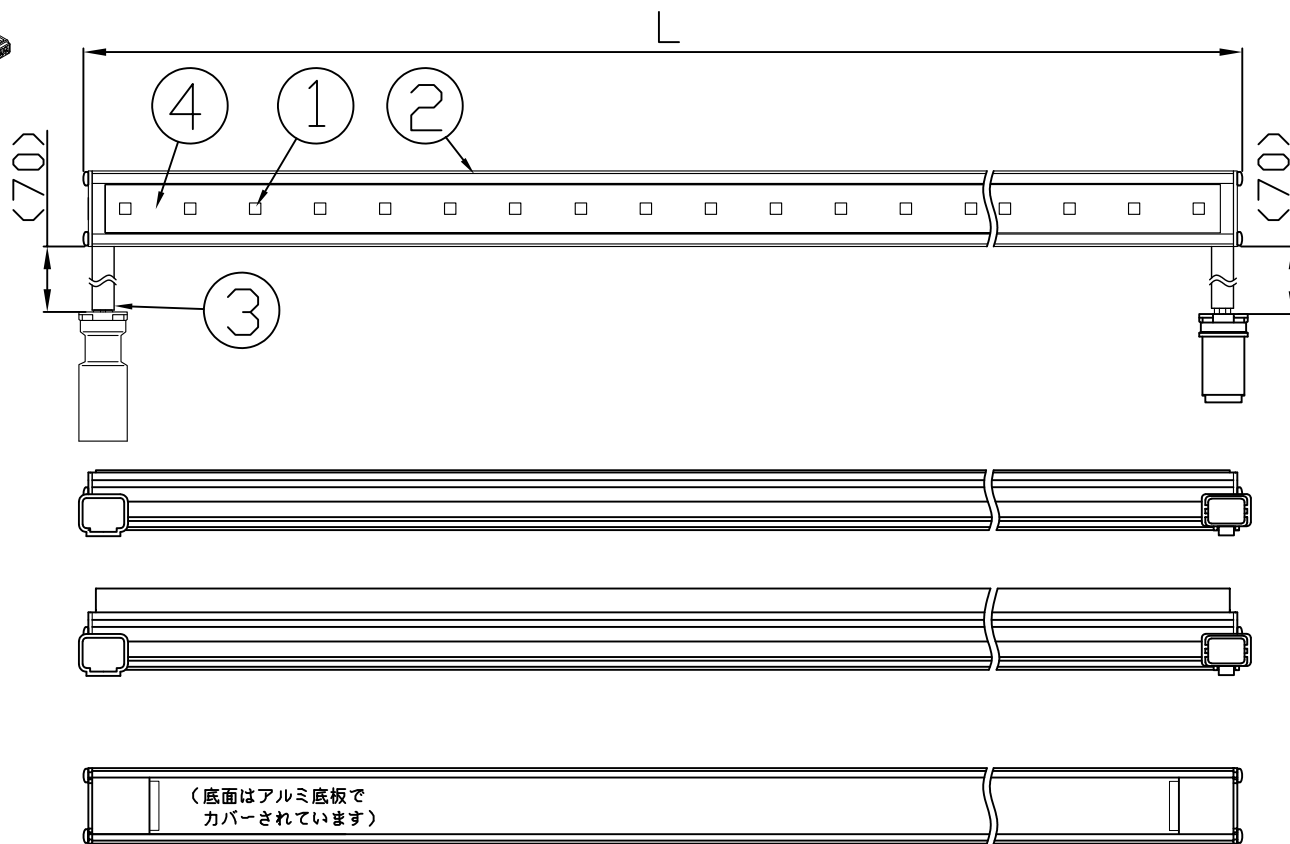

製品図

| 符号 | 改定記事 | 日付 | 担当 | 承認 |
|----|------|----|----|----|
|    |      |    |    |    |

《使用上の注意》

- 閉鎖した狭隙環境に設置される場合は、ベース温度が80℃を超えない範囲としてください。
- 電源電圧は定格値の±5%以内としてください。
- 通電中に長時間器具に触れないでください。低温やけどのおそれがあります。
- 通電中にLEDを至近から直視しないでください。目を傷めるおそれがあります。
- LED素子の性質上ばらつきがあるため、同じ形名でも製品ごとに発光色・明るさが異なる場合があります。
- 本製品の最大連結長は9mが目安です。

⚠ この製品は低電圧直流電源で点灯します。ハロゲンランプ用などのトランスは使えません

《仕様概要》 (形名は連結用で表記。端末用は ELE9K2-xxxJ30F-24WS)

| 形名                  | 長さ L (mm) | LED数 | 定格電圧 (V) | 定格電力 (W) | 入力電流 (A)±20% | 全光束 (lm) | 質量 (g) | 取付具数 |
|---------------------|-----------|------|----------|----------|--------------|----------|--------|------|
| ELE9K2-024J30F-24WS | 246       | 14   | 24       | 4.8      | 0.20         | 580      | 90     | 2    |
| ELE9K2-024J30N-24WS |           |      |          |          |              | 570      | 105    |      |
| ELE9K2-048J30F-24WS | 486       | 28   |          | 9.6      | 0.40         | 1170     | 165    |      |
| ELE9K2-048J30N-24WS |           |      |          | 1150     | 195          |          |        |      |
| ELE9K2-072J30F-24WS | 726       | 42   |          | 14.0     | 0.58         | 1750     | 240    |      |
| ELE9K2-072J30N-24WS |           |      |          | 1720     | 285          |          |        |      |
| ELE9K2-096J30F-24WS | 966       | 56   |          | 18.3     | 0.76         | 2340     | 315    |      |
| ELE9K2-096J30N-24WS |           |      |          | 2290     | 375          |          |        |      |
| ELE9K2-120J30F-24WS | 1206      | 70   |          | 22.8     | 0.95         | 2920     | 390    |      |
| ELE9K2-120J30N-24WS |           |      |          | 2860     | 465          |          |        |      |
| ELE9K2-144J30F-24WS | 1446      | 84   | 27.4     | 1.14     | 3510         | 465      |        |      |
| ELE9K2-144J30N-24WS |           |      | 3440     | 555      |              |          |        |      |