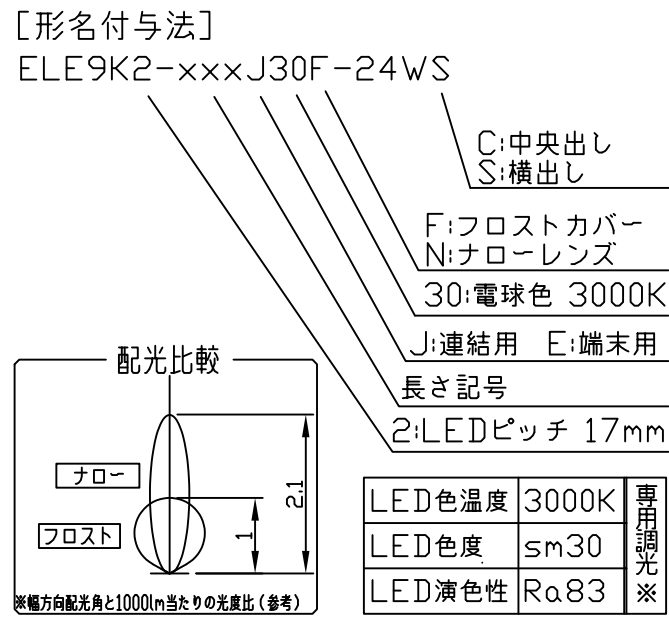

製品図

| 符号 | 改定記事 | 日付 | 担当 | 承認 |
|----|------|----|----|----|
|    |      |    |    |    |

《使用上の注意》

- 閉鎖した狭隙環境に設置される場合は、ベース温度が80℃を超えない範囲としてください。
- 電源電圧は定格値の±5%以内としてください。
- 通電中に長時間器具に触れないでください。低温やけどのおそれがあります。
- 通電中にLEDを至近から直視しないでください。目を傷めるおそれがあります。
- LED素子の性質上ばらつきがあるため、同じ形名でも製品ごとに発光色・明るさが異なる場合があります。
- 本製品の最大連結長は9mが目安です。

⚠ この製品は低電圧直流電源で点灯します。ハロゲンランプ用などのトランスは使えません

《仕様概要》 (形名は連結用で表記。端末用は ELE9K2-xxxJ30F-24WS)

| 形名                  | 長さ L (mm) | LED数 | 定格電圧 (V) | 定格電力 (W) | 入力電流 (A)±20% | 全光束 (lm) | 質量 (g) | 取付具数 |
|---------------------|-----------|------|----------|----------|--------------|----------|--------|------|
| ELE9K2-024J30F-24WS | 246       | 14   | 24       | 4.8      | 0.20         | 580      | 90     | 2    |
| ELE9K2-024J30N-24WS |           |      |          |          |              | 570      | 105    |      |
| ELE9K2-048J30F-24WS | 486       | 28   |          | 9.6      | 0.40         | 1170     | 165    |      |
| ELE9K2-048J30N-24WS |           |      |          | 1150     | 195          |          |        |      |
| ELE9K2-072J30F-24WS | 726       | 42   |          | 14.0     | 0.58         | 1750     | 240    |      |
| ELE9K2-072J30N-24WS |           |      |          | 1720     | 285          |          |        |      |
| ELE9K2-096J30F-24WS | 966       | 56   |          | 18.3     | 0.76         | 2340     | 315    |      |
| ELE9K2-096J30N-24WS |           |      |          | 2290     | 375          |          |        |      |
| ELE9K2-120J30F-24WS | 1206      | 70   |          | 22.8     | 0.95         | 2920     | 390    |      |
| ELE9K2-120J30N-24WS |           |      |          | 2860     | 465          |          |        |      |
| ELE9K2-144J30F-24WS | 1446      | 84   | 27.4     | 1.14     | 3510         | 465      |        |      |
| ELE9K2-144J30N-24WS |           |      | 3440     | 555      |              |          |        |      |