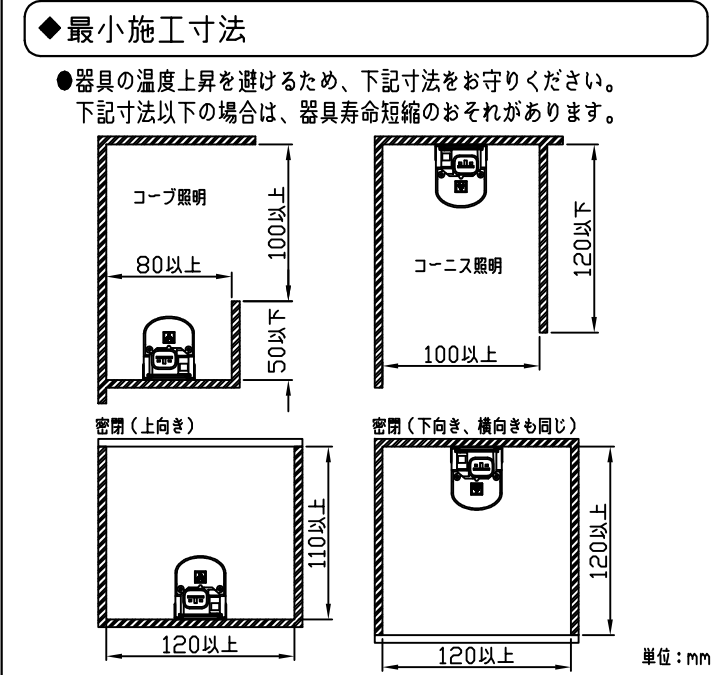

取扱説明書 200V ELC6P3 商品名: パワーLEDs200ウォールウォッシャー 非調光 屋外用

この取扱説明書は特注仕様を除く内容を除いて、特注品にも共用します。レール施工では【レール施工取扱説明書】を併読願います。

◆仕様

※この器具は100/200V屋外用で、調光は非対応です。
※接続にはオプション電源ケーブル(1系統に1本)が必要です。
※最大連結長は20mです。
※本シリーズは、連結・端末用の区別があります。300形は端末用のみ

■本体				
形名 モジュールxxExxx	ELC6P3-24ExxW-200C	ELC6P3-48JxxW-200C	ELC6P3-72JxxW-200C	ELC6P3-96JxxW-200C
定格	100V6.5W 200V6.8W	100V13.5W 200V13.8W	100V20W 200V20W	100V27W 200V27W
全長(mm)	294	582	870	1158
質量(g)	265	455	630	800
送りの有無	なし	コネクタあり (モジュールxxExxx 送りコネクタなし)		
電流制御装置	電源内蔵/定電流制御/非チョップ連続 非調光			
■付属品				
ホルダ	2		3	
取付ねじ	1 (ホルダ1個につき)			

※ 形名xxW 色温度(27:2700K/50:5000K 等)の上2桁数字