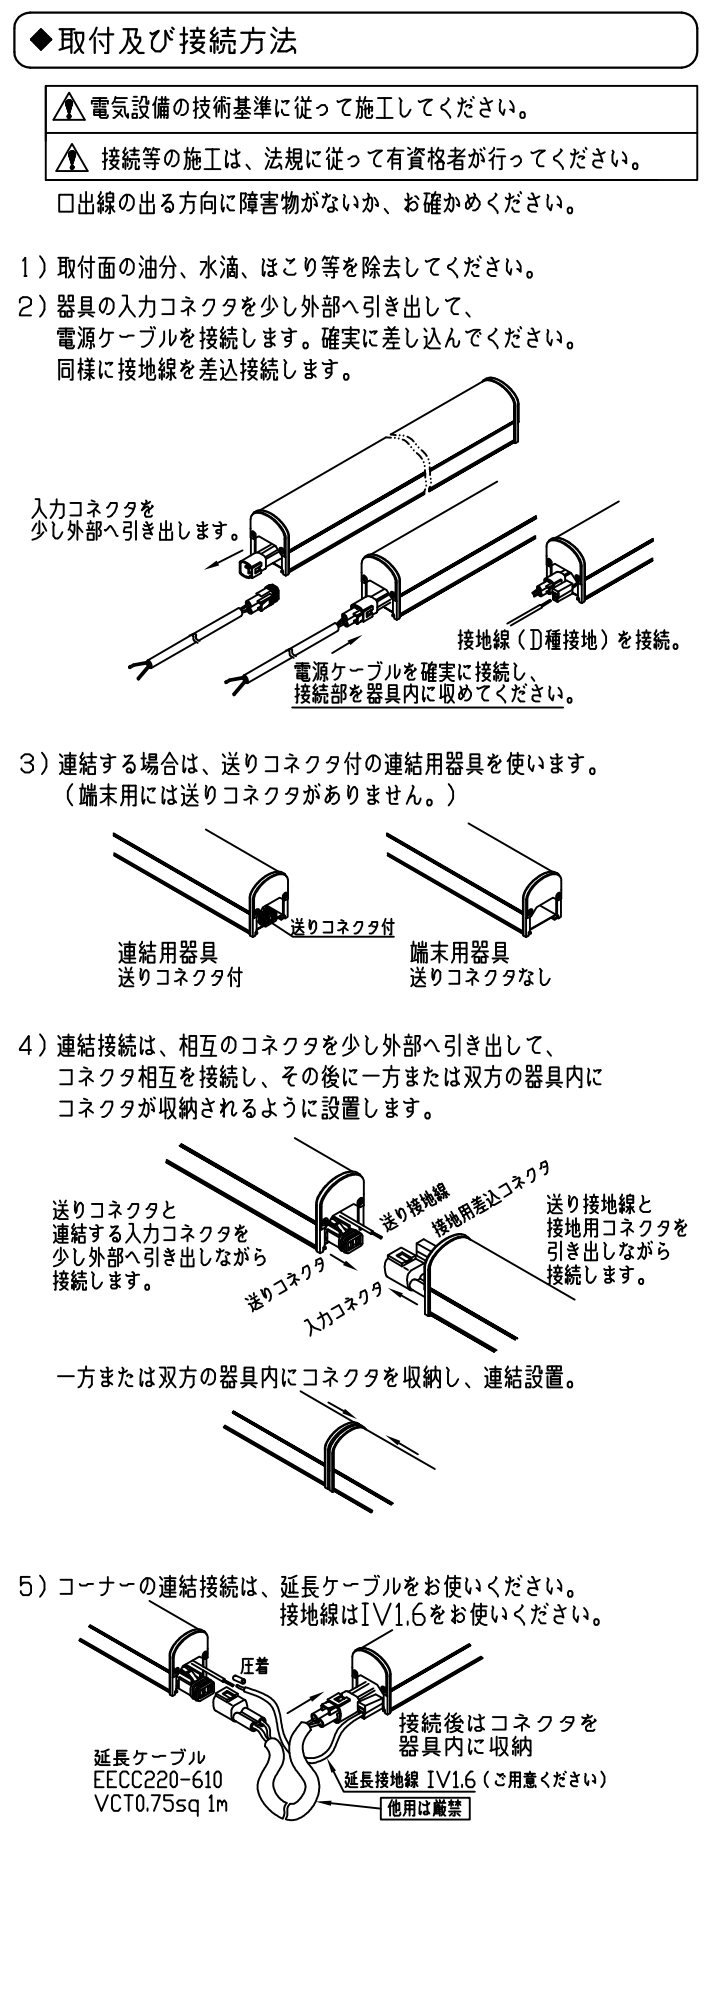

取扱説明書 200V ELC6P3 商品名: パワーLEDs200ウォールウォッシャー 非調光 屋外用

この取扱説明書は特注仕様を除く内容を除いて、特注品にも共用します。レール施工では【レール施工取扱説明書】を併読願います。

◆仕様

※この器具は100/200V屋外用で、調光は非対応です。
※接続にはオプション電源ケーブル(1系統に1本)が必要です。
※最大連結長は20mです。
※本シリーズは、連結・端末用の区別があります。300形は端末用のみ

■本体				
形名 モジュールxxExxx	ELC6P3-24ExxW-200C	ELC6P3-48JxxW-200C	ELC6P3-72JxxW-200C	ELC6P3-96JxxW-200C
定格	100V6.5W 200V6.8W	100V13.5W 200V13.8W	100V20W 200V20W	100V27W 200V27W
全長(mm)	294	582	870	1158
質量(g)	265	455	630	800
送りの有無	なし	コネクタあり (モジュールxxExxx 送りコネクタなし)		
電流制御装置	電源内蔵/定電流制御/非チョップ連続 非調光			
■付属品				
ホルダ	2		3	
取付ねじ	1 (ホルダ1個につき)			

※ 形名xxW 色温度(27:2700K/50:5000K 等)の上2桁数字