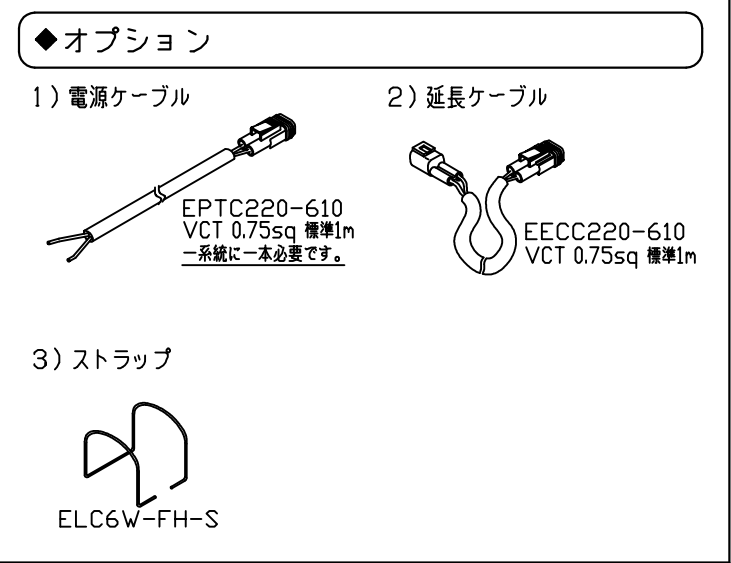

取扱説明書 200V ELC6P3 商品名: パワーLEDs200ウォールウォッシャー 非調光 屋外用

この取扱説明書は特注仕様を除く内容を除いて、特注品にも共用します。レール施工では【レール施工取扱説明書】を併読願います。

◆仕様

※この器具は100/200V屋外用で、調光は非対応です。
※接続にはオプション電源ケーブル(1系統に1本)が必要です。
※最大連結長は20mです。
※本シリーズは、連結・端末用の区別があります。300形は端末用のみ

■本体				
形名 モジュールxxExxx	ELC6P3-24ExxW-200C	ELC6P3-48JxxW-200C	ELC6P3-72JxxW-200C	ELC6P3-96JxxW-200C
定格	100V6.5W 200V6.8W	100V13.5W 200V13.8W	100V20W 200V20W	100V27W 200V27W
全長(mm)	294	582	870	1158
質量(g)	265	455	630	800
送りの有無	なし	コネクタあり (モジュールxxExxx 送りコネクタなし)		
電流制御装置	電源内蔵/定電流制御/非チョップ連続 非調光			
■付属品				
ホルダ	2		3	
取付ねじ	1 (ホルダ1個につき)			

※ 形名xxW 色温度(27:2700K/50:5000K 等)の上2桁数字