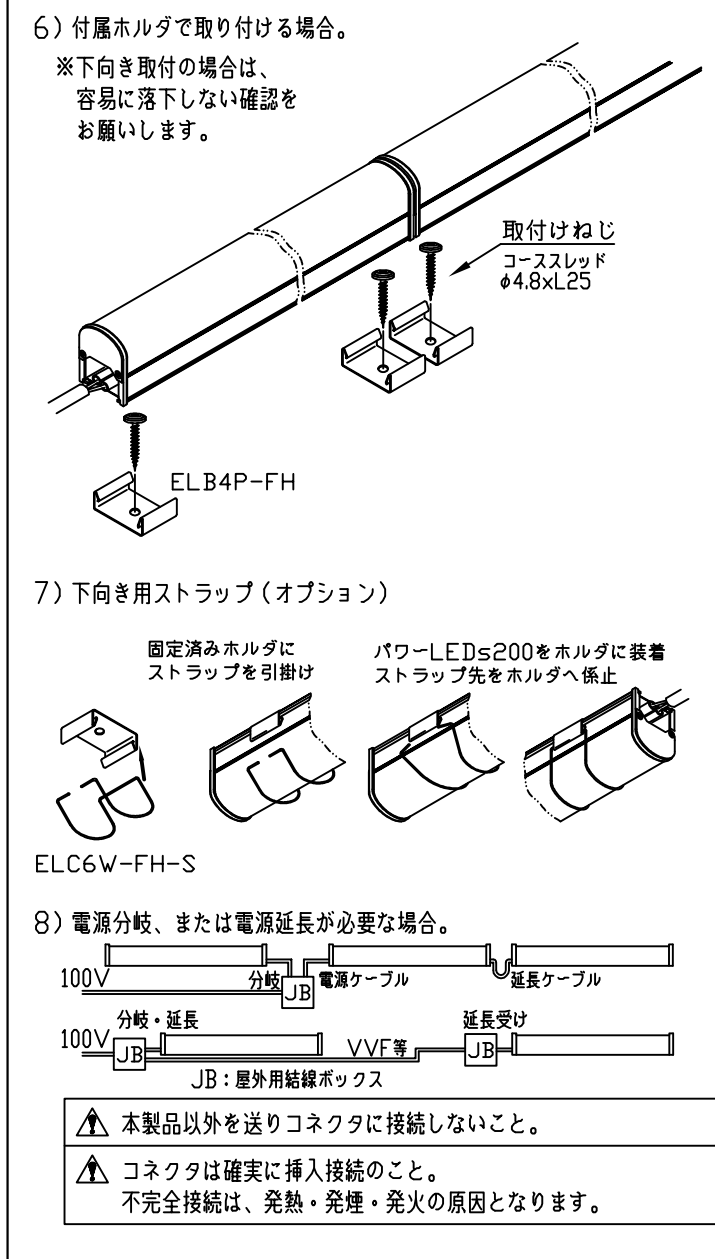

取扱説明書 200V ELC6P3 商品名: パワーLEDs200ウォールウォッシャー 非調光 屋外用

この取扱説明書は特注仕様を除く内容を除いて、特注品にも共用します。レール施工では【レール施工取扱説明書】を併読願います。

◆仕様

※この器具は100/200V屋外用で、調光は非対応です。
※接続にはオプション電源ケーブル(1系統に1本)が必要です。
※最大連結長は20mです。
※本シリーズは、連結・端末用の区別があります。300形は端末用のみ

■本体				
形名 モジュールxxExxx	ELC6P3-24ExxW-200C	ELC6P3-48JxxW-200C	ELC6P3-72JxxW-200C	ELC6P3-96JxxW-200C
定格	100V6.5W 200V6.8W	100V13.5W 200V13.8W	100V20W 200V20W	100V27W 200V27W
全長(mm)	294	582	870	1158
質量(g)	265	455	630	800
送りの有無	なし	コネクタあり (モジュールxxExxx 送りコネクタなし)		
電流制御装置	電源内蔵/定電流制御/非チョップ連続 非調光			
■付属品				
ホルダ	2		3	
取付ねじ	1 (ホルダ1個につき)			

※ 形名xxW 色温度(27:2700K/50:5000K 等)の上2桁数字