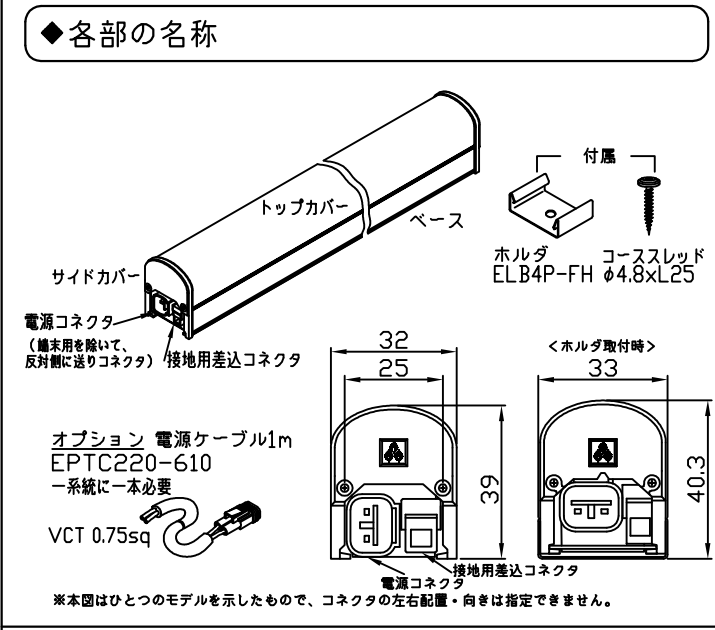

取扱説明書 200V ELC6P3 商品名: パワーLEDs200ウォールウォッシャー 非調光 屋外用

この取扱説明書は特注仕様を除く内容を除いて、特注品にも共用します。レール施工では【レール施工取扱説明書】を併読願います。

◆仕様

※この器具は100/200V屋外用で、調光は非対応です。
※接続にはオプション電源ケーブル(1系統に1本)が必要です。
※最大連結長は20mです。
※本シリーズは、連結・端末用の区別があります。300形は端末用のみ

■本体				
形名 モジュールxxExxx	ELC6P3-24ExxW-200C	ELC6P3-48JxxW-200C	ELC6P3-72JxxW-200C	ELC6P3-96JxxW-200C
定格	100V6.5W 200V6.8W	100V13.5W 200V13.8W	100V20W 200V20W	100V27W 200V27W
全長(mm)	294	582	870	1158
質量(g)	265	455	630	800
送りの有無	なし	コネクタあり (モジュールxxExxx 送りコネクタなし)		
電流制御装置	電源内蔵/定電流制御/非チョップ連続 非調光			
■付属品				
ホルダ	2		3	
取付ねじ	1 (ホルダ1個につき)			

※ 形名xxW 色温度(27:2700K/50:5000K 等)の上2桁数字