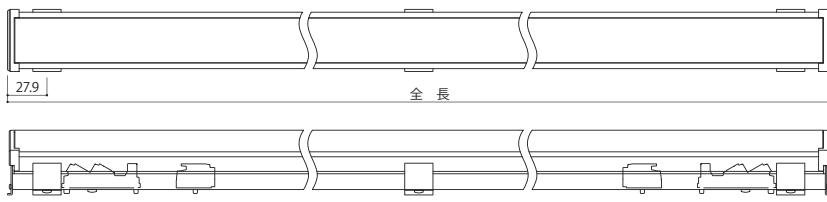

調光

調光可能 PWM調光
調光範囲 2～100%
適合調光器
・パナソニック製 NQ20355、NQ21595U
・ルートロン製 グラフィックアイQS
+PWMインターフェース GRX-PWM-JA

外形図 ランプバー/器具組合せ後 ※図中寸法は、嵌合により誤差が発生する箇所を( )で表記。