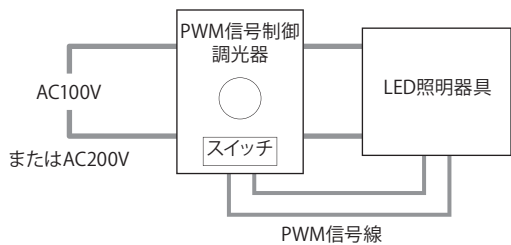

■ 調光方式について

当器具は PWM 調光にのみ対応しております。(位相制御調光には対応しておりませんのでご注意ください。)

調光範囲 2~100%

適合調光器

- パナソニック製 NQ20355、NQ21595U
- ルートロン製 グラフィックアイQS+PWMインターフェース GRX-PWM-JA