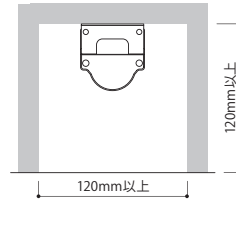

## ■ 最小施工寸法 (シーリングウォッシャーを除く)

※寸法は、器具放熱を考慮した最小寸法です。施工の際は、器具取付が容易に行えるように造作寸法にご配慮ください。

コーブ照明

コーニス照明

密閉 <上向き>

<下向き>

コーブ照明