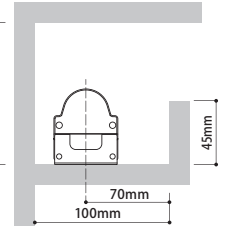

## ■ 最小施工寸法 (シーリングウォッシャーを除く)

※寸法は、器具放熱を考慮した最小寸法です。施工の際は、器具取付が容易に行えるように造作寸法にご配慮ください。

コーブ照明

コーニス照明

密閉 <上向き>

<下向き>

コーブ照明