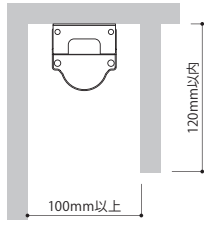

MAF1-FFM  
傾斜取付具・ねじ  
・固定ピン(15°/30°固定用)  
2個1組 ¥3,000

※上記のストラップはシーリングウォッシャーには使用できません。

## ■ 最小施工寸法 (シーリングウォッシャーを除く)

※寸法は、器具放熱を考慮した最小寸法です。施工の際は、器具取付が容易に行えるように造作寸法にご配慮ください。

コーブ照明

コーニス照明

密閉 <上向き>

<下向き>

コーブ照明