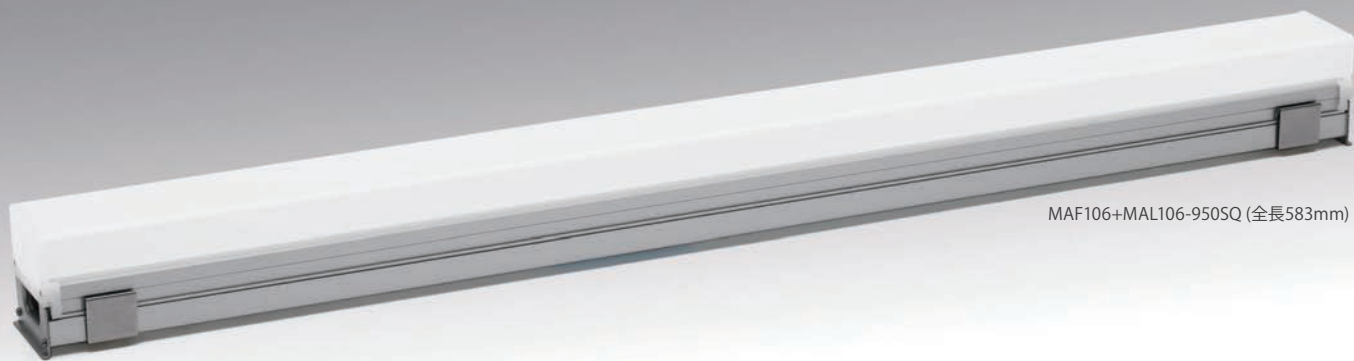

### C シーリングウォッシャー Ceiling Washer

7種のランプバーと器具の組合せで自由を選べるひかり **モジュラーレッズシリーズ**

ランプバー

器具

意匠性の高いフラットな光面は、ベース照明へと用途が広がります

MAF106+MAL106-950SQ (全長583mm)

- 特長**
- 多彩なランプバーと器具の組合せ
  - 高出力・高効率なランプバー／光束3810 lm・効率136 lm/W (フロスト・5000K・全長1159mmの場合)
  - 長い連結長／AC100Vは30m、AC200Vは50mまで連結可能
  - 軽量・省施工／器具質量500g(全長1159mmの場合)、速結端子台で簡単施工