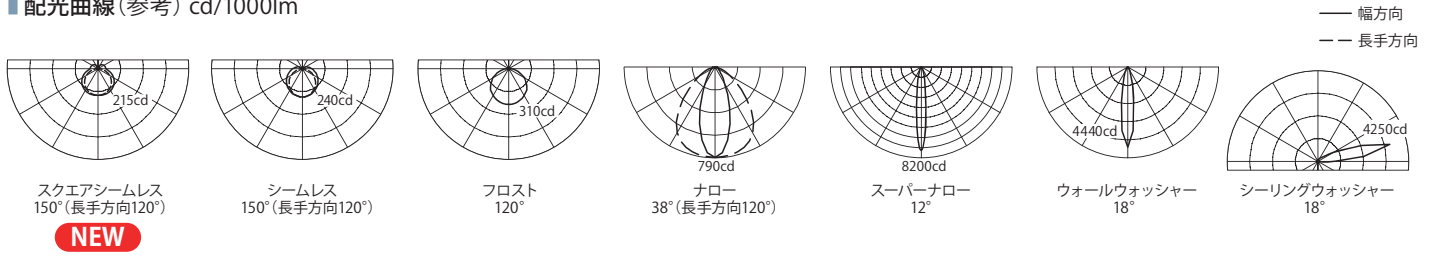

■ 配光曲線 (参考) cd/1000lm

■ 器具製品仕様【ランプバーと組合せて使用】

器具製品仕様	全長 (mm)	形名	定格 100V/200V	入力電流 (A) 100V/200V	質量 (g)	希望小売価格 (税抜本体価格)
	583	MAF106	14.0W/14.0W	0.16/0.08	310	¥14,500
	871	MAF109	21.0W/21.0W	0.24/0.12	400	¥15,500
	1159	MAF112	27.9W/27.9W	0.32/0.16	500	¥16,900

■ ランプバー製品仕様【写真は器具との組合せ後】 2700K、5000Kタイプを記載。3000K、3500K、4000Kの仕様はお問い合わせください。(各色温度は同一価格)

・全光束、配光角は参考値。

カバータイプ	配光角	全長 (mm)	形名 (○: 色温度の上2桁 2700K→27)	光色	色温度 (K)	全光束 (lm)	平均演色評価数	質量 (g)	希望小売価格 (税抜本体価格)
スクエアシームレス NEW	150°	583	MAL106-9○○SQ	昼白色	5000	1610	Ra83	310	¥6,500
				電球色	2700	1440	Ra83		
		871	MAL109-9○○SQ	昼白色	5000	2510	Ra83	450	¥8,800
				電球色	2700	2250	Ra83		
		1159	MAL112-9○○SQ	昼白色	5000	3460	Ra83	570	¥10,800
				電球色	2700	3110	Ra83		
シームレス	150°	583	MAL106-9○○M	昼白色	5000	1610	Ra83	250	¥6,500
				電球色	2700	1440	Ra83		
		871	MAL109-9○○M	昼白色	5000	2410	Ra83	380	¥8,800
				電球色	2700	2160	Ra83		
		1159	MAL112-9○○M	昼白色	5000	3210	Ra83	490	¥10,800
				電球色	2700	2880	Ra83		
フロスト	120°	583	MAL106-9○○F	昼白色	5000	1900	Ra83	250	¥6,500
				電球色	2700	1710	Ra83		
		871	MAL109-9○○F	昼白色	5000	2850	Ra83	380	¥8,800
				電球色	2700	2560	Ra83		
		1159	MAL112-9○○F	昼白色	5000	3810	Ra83	490	¥10,800
				電球色	2700	3410	Ra83		
ナロー	38°	583	MAL106-9○○N	昼白色	5000	1860	Ra83	300	¥6,500
				電球色	2700	1670	Ra83		
		871	MAL109-9○○N	昼白色	5000	2790	Ra83	440	¥8,800
				電球色	2700	2500	Ra83		
		1159	MAL112-9○○N	昼白色	5000	3720	Ra83	580	¥10,800
				電球色	2700	3340	Ra83		
スーパーナロー	12°	583	MAL106-7○○S	昼白色	5000	1280	Ra82	310	¥7,100
				電球色	2700	1120	Ra82		
		871	MAL109-7○○S	昼白色	5000	1920	Ra82	450	¥9,700
				電球色	2700	1680	Ra82		
		1159	MAL112-7○○S	昼白色	5000	2560	Ra82	590	¥12,000
				電球色	2700	2240	Ra82		
ウォールウォッシャー	18°	583	MAL106-7○○WW	昼白色	5000	1280	Ra82	290	¥7,100
				電球色	2700	1120	Ra82		
		871	MAL109-7○○WW	昼白色	5000	1920	Ra82	440	¥9,700
				電球色	2700	1680	Ra82		
		1159	MAL112-7○○WW	昼白色	5000	2560	Ra82	580	¥12,000
				電球色	2700	2240	Ra82		
シーリングウォッシャー	シーリングウォッシャー	583	MAL106-7○○CW	昼白色	5000	1280	Ra82	365	¥7,100
				電球色	2700	1120	Ra82		
		871	MAL109-7○○CW	昼白色	5000	1920	Ra82	535	¥9,700
				電球色	2700	1680	Ra82		
		1159	MAL112-7○○CW	昼白色	5000	2560	Ra82	710	¥12,000
				電球色	2700	2240	Ra82