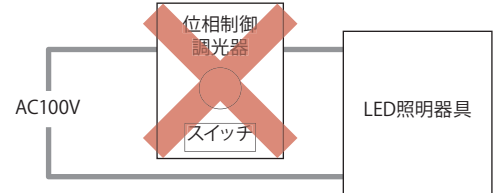

■ 調光方式について

当器具は PWM 調光にのみ対応しております。(位相制御調光には対応しておりませんのでご注意ください。)

調光範囲 2~100%

適合調光器

- パナソニック製 NQ20355、NQ21595U
- ルートロン製 グラフィックアイQS+PWMインターフェース GRX-PWM-JA