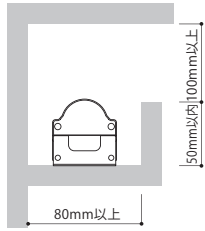

## ■ オプション (税抜価格)

MAF1-JSS110-2  
電源連結用ケーブル  
3本1組：白/黒/緑  
¥700

MAF1-JSS220-C  
PWM調光連結用ケーブル  
¥700

MAF1-FHS  
落下防止ストラップ  
(シームレス・フロスト・ナロー  
・スーパーナロー・ウォールウォッシャー用)  
2個1組 ¥800

MAF1-FHS-SQ  
落下防止ストラップ  
(スクエアシームレス用)  
2個1組 ¥800

## ■ 最小施工寸法 (シーリングウォッシャーを除く)

※寸法は、器具放熱を考慮した最小寸法です。施工の際は、器具取付が容易に行えるように造作寸法にご配慮ください。

コーブ照明

コーニス照明

密閉 <上向き>

<下向き>

コーブ照明