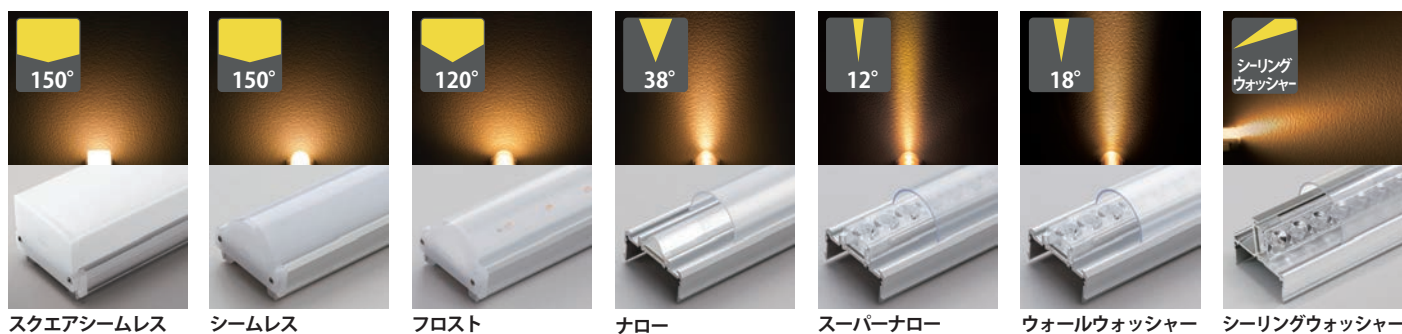

多彩なランプバーと器具の組合せ

スクエアシームレス シームレス フロスト ナロー スーパーナロー ウォールウォッシャー シーリングウォッシャー

NEW

ランプバー 7種の配光を
ラインナップ