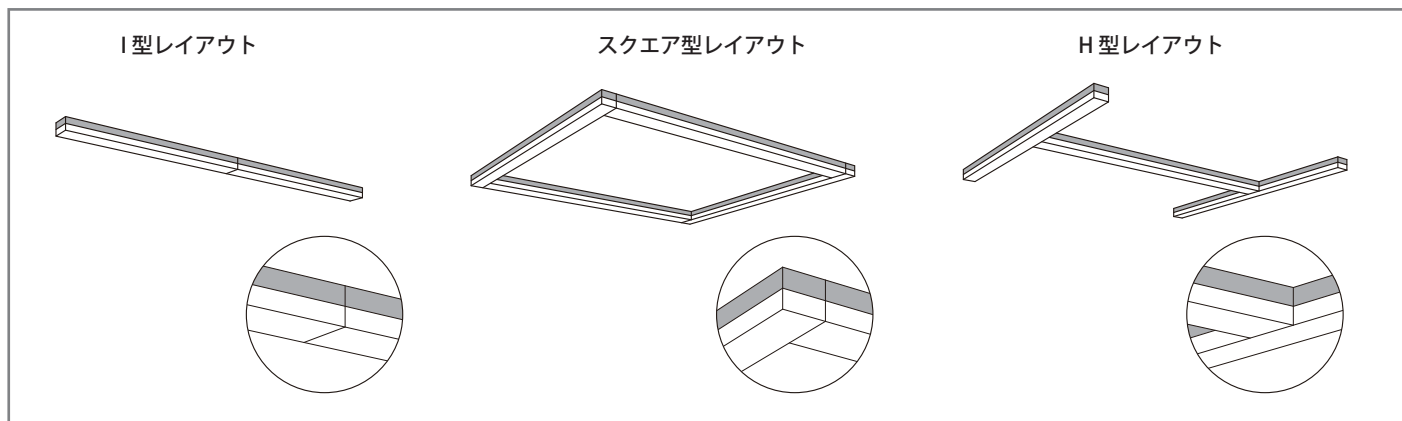

■スクエアシームレスの特長

断面が四角いフラットな発光部で連結部分の繋がりも綺麗に光り、様々なレイアウトが可能です。

■注意事項

- 連結する場合は①器具同士密接設置②VVFφ1.6またはφ2.0などで隔離設置のいずれかにしてください。
- 調光信号線はCPEVφ0.9-1Pまたはφ1.2-1Pを総配線長100m以内で使用してください。
- 調光器による最大接続台数 NQ20355 / 12台 NQ21595U / 42台 グラフィックアイQS+PWMインターフェース GRX-PWM-JA / 42台
- 取付方法についてはカタログ、当社WEBサイトの情報をご覧ください。