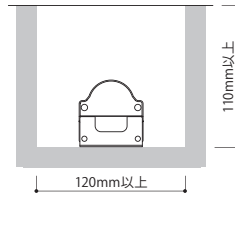

## ■ 最小施工寸法 (シーリングウォッシャーを除く)

※寸法は、器具放熱を考慮した最小寸法です。施工の際は、器具取付が容易に行えるように造作寸法にご配慮ください。

コーブ照明

コーニス照明

密閉 <上向き>

<下向き>

コーブ照明