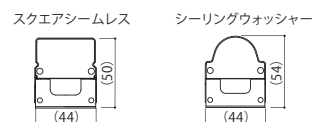

調光

調光可能 PWM調光
調光範囲 2～100%
適合調光器
・パナソニック製 NQ20355、NQ21595U
・ルートロン製 グラフィックアイQS
+PWMインターフェース GRX-PWM-JA

外形図 ランプバー/器具組合せ後 ※図中寸法は、嵌合により誤差が発生する箇所を( )で表記。