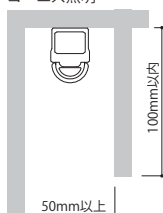

本体にコネクタ収納

■配光曲線(参考) cd/1000lm

— 幅方向
— 長手方向

■製品仕様 2700K、5000Kタイプを記載。3000K、3500K、4000Kの仕様はお問い合わせください。(各色温度は同一価格)

•全光束、配光角は参考値。

カバータイプ	配光角	全長 (mm)	形名 (○:色温度の上2桁 2700K→27)	光色	色温度 (K)	全光束 (lm)	平均演色 評価数	定 格	入力電流 (A)	質量 (g)	希望小売価格 (税抜本体価格)
	300	ESW9P2-028J○○M-100W	昼白色	5000	510	Ra83	100V 3.9W	0.05	180	¥14,400	
			電球色	2700	430	Ra83					
	574	ESW9P2-056J○○M-100W	昼白色	5000	1020	Ra83	100V 7.4W	0.09	290	¥16,600	
			電球色	2700	860	Ra83					
	849	ESW9P2-084J○○M-100W	昼白色	5000	1530	Ra83	100V 10.5W	0.12	395	¥18,900	
			電球色	2700	1290	Ra83					
	1124	ESW9P2-112J○○M-100W	昼白色	5000	2040	Ra83	100V 14.5W	0.17	505	¥21,400	
			電球色	2700	1720	Ra83					
	1398	ESW9P2-140J○○M-100W	昼白色	5000	2560	Ra83	100V 18.0W	0.21	610	¥24,900	
			電球色	2700	2150	Ra83					

■ 付属品

取付具・ねじ

■ オプション (税抜価格)

EPTW220-610-K
電源ケーブル 1m
終端コネクタ セット
¥2,700

EEWW220-610
延長ケーブル 1m
¥2,900

ESW9P-FHS
落下防止ストラップ
2個1組 ¥800

MAF1-FFS
傾斜取付具・ねじ
・固定ピン(15°/30°固定用)
2個1組 ¥3,000

■ 最小施工寸法

※寸法は、器具放熱を考慮した最小寸法です。施工の際は、器具取付が容易に行えるように造作寸法にご配慮ください。

コープ照明

コーニス照明

密閉 <上向き>

<下向き>

■ 注意事項

- 電源ケーブルは、1回路に1本必要です。
- 連結する場合は、器具同士密接設置または延長ケーブルで離隔設置してください。
- コネクタは、確実に接続後、器具内部に収納してください。
- 電線送りをしない場合は、必ず電源ケーブルに付属の終端コネクタを接続してください。接続しないと防水ができません。
- 取付方法、防水・防湿器具の注意事項についてはカタログ、当社WEBサイトの情報をご覧ください。