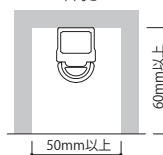

※寸法は、器具放熱を考慮した最小寸法です。施工の際は、器具取付が容易に行えるように造作寸法にご配慮ください。

コープ照明

コーニス照明

密閉 <上向き>

<下向き>

■ 注意事項

- 電源ケーブルは、1回路に1本必要です。
- 連結する場合は、器具同士密接設置または延長ケーブルで離隔設置してください。
- コネクタは、確実に接続後、器具内部に収納してください。
- 電線送りをしない場合は、必ず電源ケーブルに付属の終端コネクタを接続してください。接続しないと防水ができません。
- 取付方法、防水・防湿器具の注意事項についてはカタログ、当社WEBサイトの情報をご覧ください。