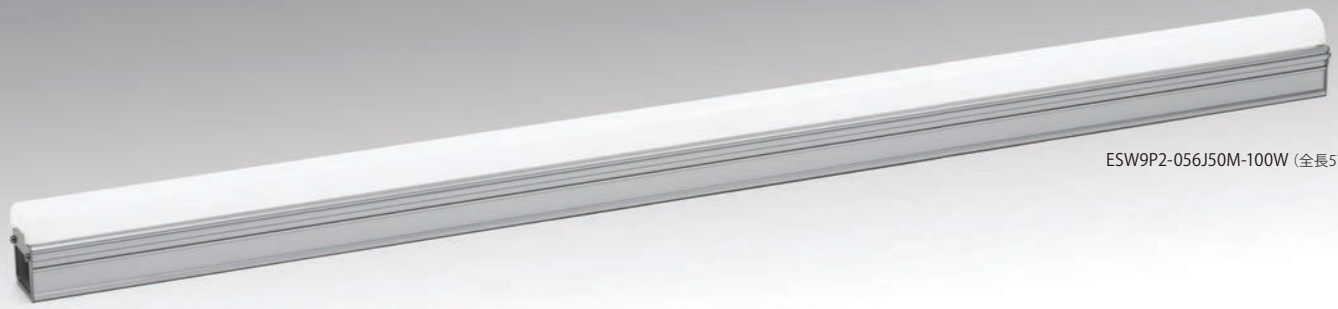

100V、シームレス光として究極のスリム化

ソリッドスリムライン防水非調光

屋外・防湿（保護等級 IP65）

全長 1500mm もラインアップ

当社製品での比較（実物大）

ソリッドスリムライン
防水非調光

シームレスLEDs

モジュラーレズシリーズ-シームレス

屋外や浴室の狭いスペースに
設置可能

ESW9P2-056J50M-100W (全長574mm)

- 特長**
- 屋外・防湿仕様／住宅の浴室、洗面所で使用可（保護等級 IP65）
 - グレア軽減／つぶつぶ感のない、柔らかな光

用途 間接照明、主照明の光源

色温度
バリエーション

- 2700K 3000K 3500K 4000K 5000K

設置 屋外	設置 浴室 洗面所	電圧 AC 100V	調光 不可	寿命 4万時間	LED交換 不可	連結長 20m
----------	-----------------	------------------	----------	------------	-------------	------------

**シームレスな光で
究極のスリムさ**

連結使用時の連結部

■断面の比較 (当社製品比 本体部のみ)

■基本仕様

本体：アルミ合金（シルバー）
カバー：ポリカーボネート

■調光

調光器との併用不可

■外形図 取付具装着時 ※図中寸法は、嵌合により誤差が発生する箇所を（ ）で表記。