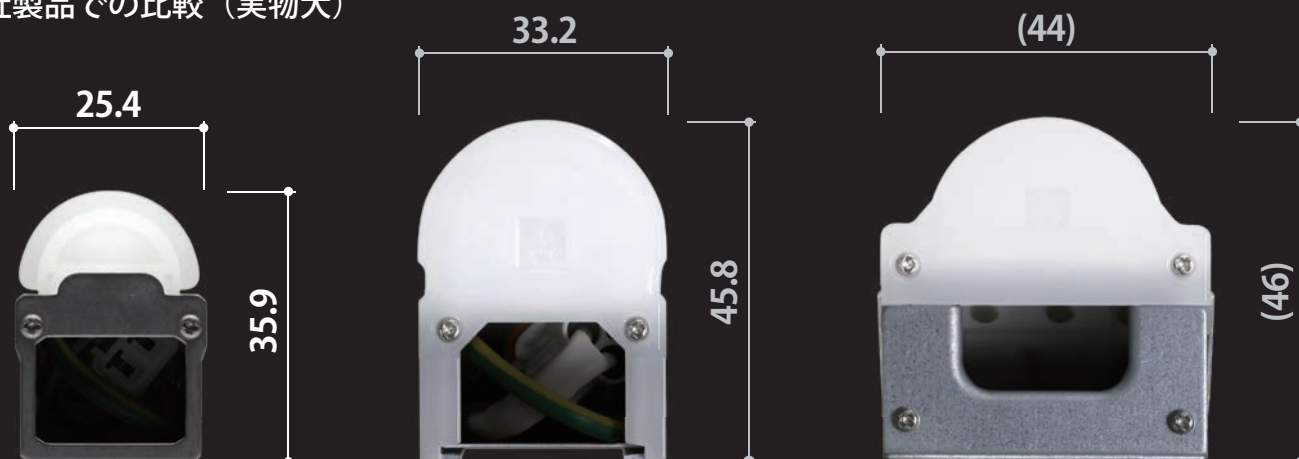

100V、シームレス光として究極のスリム化

ソリッドスリムライン防水非調光

屋外・防湿（保護等級 IP65）

全長 1500mm もラインアップ

当社製品での比較（実物大）

ソリッドスリムライン
防水非調光

シームレスLEDs

モジュラーレズシリーズ-シームレス

屋外や浴室の狭いスペースに
設置可能

ESW9P2-056J50M-100W (全長574mm)

- 特長**
- 屋外・防湿仕様／住宅の浴室、洗面所で使用可（保護等級 IP65）
 - グレア軽減／つぶつぶ感のない、柔らかな光

用途 間接照明、主照明の光源

色温度
バリエーション

- 2700K 3000K 3500K 4000K 5000K

設置 屋外	設置 浴室 洗面所	電圧 AC 100V	調光 不可	寿命 4万時間	LED交換 不可	連結長 20m
----------	-----------------	------------------	----------	------------	-------------	------------

**シームレスな光で
究極のスリムさ**

連結使用時の連結部

■断面の比較 (当社製品比 本体部のみ)

■基本仕様

本体：アルミ合金（シルバー）
カバー：ポリカーボネート

■調光

調光器との併用不可

■外形図 取付具装着時 ※図中寸法は、嵌合により誤差が発生する箇所を（ ）で表記。