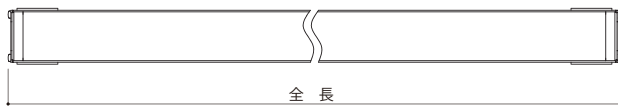

屋外や浴室の狭いスペースに
設置可能

ESW9P2-056J50M-100W (全長574mm)

- 特長**
- 屋外・防湿仕様／住宅の浴室、洗面所で使用可（保護等級 IP65）
 - グレア軽減／つぶつぶ感のない、柔らかな光

用途 間接照明、主照明の光源

色温度
バリエーション

- 2700K 3000K 3500K 4000K 5000K

設置 屋外	設置 浴室 洗面所	電圧 AC 100V	調光 不可	寿命 4万時間	LED交換 不可	連結長 20m
----------	-----------------	------------------	----------	------------	-------------	------------

**シームレスな光で
究極のスリムさ**

連結使用時の連結部

■断面の比較 (当社製品比 本体部のみ)

■基本仕様

本体：アルミ合金（シルバー）
カバー：ポリカーボネート

■調光

調光器との併用不可

■外形図 取付具装着時 ※図中寸法は、嵌合により誤差が発生する箇所を（ ）で表記。

本体にコネクタ収納

■配光曲線(参考) cd/1000lm

— 幅方向
— 長手方向

■製品仕様 2700K、5000Kタイプを記載。3000K、3500K、4000Kの仕様はお問い合わせください。(各色温度は同一価格)

•全光束、配光角は参考値。

カバータイプ	配光角	全長 (mm)	形名 (○:色温度の上2桁 2700K→27)	光色	色温度 (K)	全光束 (lm)	平均演色 評価数	定 格	入力電流 (A)	質量 (g)	希望小売価格 (税抜本体価格)
	300	ESW9P2-028J○○M-100W	昼白色	5000	510	Ra83	100V 3.9W	0.05	180	¥14,400	
			電球色	2700	430	Ra83					
	574	ESW9P2-056J○○M-100W	昼白色	5000	1020	Ra83	100V 7.4W	0.09	290	¥16,600	
			電球色	2700	860	Ra83					
	849	ESW9P2-084J○○M-100W	昼白色	5000	1530	Ra83	100V 10.5W	0.12	395	¥18,900	
			電球色	2700	1290	Ra83					
	1124	ESW9P2-112J○○M-100W	昼白色	5000	2040	Ra83	100V 14.5W	0.17	505	¥21,400	
			電球色	2700	1720	Ra83					
	1398	ESW9P2-140J○○M-100W	昼白色	5000	2560	Ra83	100V 18.0W	0.21	610	¥24,900	
			電球色	2700	2150	Ra83					