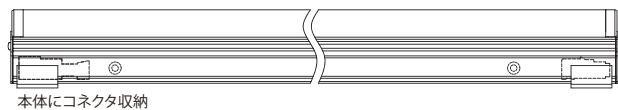

屋外や浴室の狭いスペースに
設置可能

ESW9P2-056J50M-100W (全長574mm)

- 特長**
- 屋外・防湿仕様／住宅の浴室、洗面所で使用可（保護等級 IP65）
 - グレア軽減／つぶつぶ感のない、柔らかな光

用途 間接照明、主照明の光源

色温度
バリエーション

- 2700K 3000K 3500K 4000K 5000K

設置 屋外	設置 浴室 洗面所	電圧 AC 100V	調光 不可	寿命 4万時間	LED交換 不可	連結長 20m
----------	-----------------	------------------	----------	------------	-------------	------------

**シームレスな光で
究極のスリムさ**

連結使用時の連結部

■断面の比較 (当社製品比 本体部のみ)

■基本仕様

本体：アルミ合金（シルバー）
カバー：ポリカーボネート

■調光

調光器との併用不可

■外形図 取付具装着時 ※図中寸法は、嵌合により誤差が発生する箇所を（ ）で表記。

本体にコネクタ収納

■配光曲線(参考) cd/1000lm

— 幅方向
— 長手方向

■製品仕様 2700K、5000Kタイプを記載。3000K、3500K、4000Kの仕様はお問い合わせください。(各色温度は同一価格)

•全光束、配光角は参考値。

カバータイプ	配光角	全長 (mm)	形名 (○:色温度の上2桁 2700K→27)	光色	色温度 (K)	全光束 (lm)	平均演色 評価数	定 格	入力電流 (A)	質量 (g)	希望小売価格 (税抜本体価格)
	300	ESW9P2-028J○○M-100W	昼白色	5000	510	Ra83	100V 3.9W	0.05	180	¥14,400	
			電球色	2700	430	Ra83					
	574	ESW9P2-056J○○M-100W	昼白色	5000	1020	Ra83	100V 7.4W	0.09	290	¥16,600	
			電球色	2700	860	Ra83					
	849	ESW9P2-084J○○M-100W	昼白色	5000	1530	Ra83	100V 10.5W	0.12	395	¥18,900	
			電球色	2700	1290	Ra83					
	1124	ESW9P2-112J○○M-100W	昼白色	5000	2040	Ra83	100V 14.5W	0.17	505	¥21,400	
			電球色	2700	1720	Ra83					
	1398	ESW9P2-140J○○M-100W	昼白色	5000	2560	Ra83	100V 18.0W	0.21	610	¥24,900	
			電球色	2700	2150	Ra83					