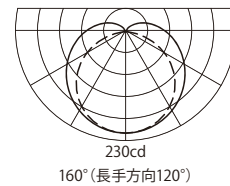

屋外や浴室の狭いスペースに
設置可能

ESW9P2-056J50M-100W (全長574mm)

- 特長**
- 屋外・防湿仕様／住宅の浴室、洗面所で使用可（保護等級 IP65）
 - グレア軽減／つぶつぶ感のない、柔らかな光

用途 間接照明、主照明の光源

色温度
バリエーション

- 2700K 3000K 3500K 4000K 5000K

設置 屋外	設置 浴室 洗面所	電圧 AC 100V	調光 不可	寿命 4万時間	LED交換 不可	連結長 20m
----------	-----------------	------------------	----------	------------	-------------	------------

**シームレスな光で
究極のスリムさ**

連結使用時の連結部

■断面の比較 (当社製品比 本体部のみ)

■基本仕様

本体：アルミ合金（シルバー）
カバー：ポリカーボネート

■調光

調光器との併用不可

■外形図 取付具装着時 ※図中寸法は、嵌合により誤差が発生する箇所を（ ）で表記。

本体にコネクタ収納

■配光曲線(参考) cd/1000lm

— 幅方向
— 長手方向

■製品仕様 2700K、5000Kタイプを記載。3000K、3500K、4000Kの仕様はお問い合わせください。(各色温度は同一価格)

•全光束、配光角は参考値。

カバータイプ	配光角	全長 (mm)	形名 (○:色温度の上2桁 2700K→27)	光色	色温度 (K)	全光束 (lm)	平均演色 評価数	定 格	入力電流 (A)	質量 (g)	希望小売価格 (税抜本体価格)
	300	ESW9P2-028J○○M-100W	昼白色	5000	510	Ra83	100V 3.9W	0.05	180	¥14,400	
			電球色	2700	430	Ra83					
	574	ESW9P2-056J○○M-100W	昼白色	5000	1020	Ra83	100V 7.4W	0.09	290	¥16,600	
			電球色	2700	860	Ra83					
	849	ESW9P2-084J○○M-100W	昼白色	5000	1530	Ra83	100V 10.5W	0.12	395	¥18,900	
			電球色	2700	1290	Ra83					
	1124	ESW9P2-112J○○M-100W	昼白色	5000	2040	Ra83	100V 14.5W	0.17	505	¥21,400	
			電球色	2700	1720	Ra83					
	1398	ESW9P2-140J○○M-100W	昼白色	5000	2560	Ra83	100V 18.0W	0.21	610	¥24,900	
			電球色	2700	2150	Ra83					