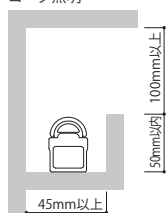

本体にコネクタ収納

■配光曲線(参考) cd/1000lm

— 幅方向
— 長手方向

■製品仕様 2700K、5000Kタイプを記載。3000K、3500K、4000Kの仕様はお問い合わせください。(各色温度は同一価格)

•全光束、配光角は参考値。

カバータイプ	配光角	全長 (mm)	形名 (○:色温度の上2桁 2700K→27)	光色	色温度 (K)	全光束 (lm)	平均演色 評価数	定 格	入力電流 (A)	質量 (g)	希望小売価格 (税抜本体価格)
	300	ESW9P2-028J○○M-100W	昼白色	5000	510	Ra83	100V 3.9W	0.05	180	¥14,400	
			電球色	2700	430	Ra83					
	574	ESW9P2-056J○○M-100W	昼白色	5000	1020	Ra83	100V 7.4W	0.09	290	¥16,600	
			電球色	2700	860	Ra83					
	849	ESW9P2-084J○○M-100W	昼白色	5000	1530	Ra83	100V 10.5W	0.12	395	¥18,900	
			電球色	2700	1290	Ra83					
	1124	ESW9P2-112J○○M-100W	昼白色	5000	2040	Ra83	100V 14.5W	0.17	505	¥21,400	
			電球色	2700	1720	Ra83					
	1398	ESW9P2-140J○○M-100W	昼白色	5000	2560	Ra83	100V 18.0W	0.21	610	¥24,900	
			電球色	2700	2150	Ra83					

■ 付属品

取付具・ねじ

■ オプション (税抜価格)

EPTW220-610-K
電源ケーブル 1m
終端コネクタ セット
¥2,700

EEWW220-610
延長ケーブル 1m
¥2,900

ESW9P-FHS
落下防止ストラップ
2個1組 ¥800

MAF1-FFS
傾斜取付具・ねじ
・固定ピン(15°/30°固定用)
2個1組 ¥3,000

■ 最小施工寸法

※寸法は、器具放熱を考慮した最小寸法です。施工の際は、器具取付が容易に行えるように造作寸法にご配慮ください。

コープ照明

コーニス照明

密閉 <上向き>

<下向き>

■ 注意事項

- 電源ケーブルは、1回路に1本必要です。
- 連結する場合は、器具同士密接設置または延長ケーブルで離隔設置してください。
- コネクタは、確実に接続後、器具内部に収納してください。
- 電線送りをしない場合は、必ず電源ケーブルに付属の終端コネクタを接続してください。接続しないと防水ができません。
- 取付方法、防水・防湿器具の注意事項についてはカタログ、当社WEBサイトの情報をご覧ください。