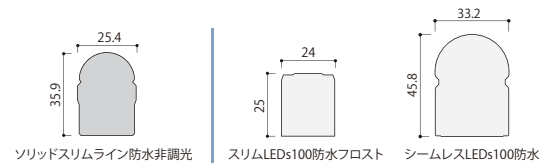

100V、シームレス光として究極のスリム化

ソリッドスリムライン防水非調光

屋外・防湿（保護等級 IP65）

全長 1500mm もラインアップ

当社製品での比較（実物大）

ソリッドスリムライン
防水非調光

シームレスLEDs

モジュラーレズシリーズ-シームレス

屋外や浴室の狭いスペースに
設置可能

ESW9P2-056J50M-100W (全長574mm)

- 特長**
- 屋外・防湿仕様／住宅の浴室、洗面所で使用可（保護等級 IP65）
 - グレア軽減／つぶつぶ感のない、柔らかな光

用途 間接照明、主照明の光源

色温度
バリエーション

- 2700K 3000K 3500K 4000K 5000K

設置 屋外	設置 浴室 洗面所	電圧 AC 100V	調光 不可	寿命 4万時間	LED交換 不可	連結長 20m
----------	-----------------	------------------	----------	------------	-------------	------------

**シームレスな光で
究極のスリムさ**

連結使用時の連結部

■断面の比較 (当社製品比 本体部のみ)

■基本仕様

本体：アルミ合金（シルバー）
カバー：ポリカーボネート

■調光

調光器との併用不可

■外形図 取付具装着時 ※図中寸法は、嵌合により誤差が発生する箇所を（ ）で表記。

本体にコネクタ収納

■配光曲線(参考) cd/1000lm

— 幅方向
— 長手方向

■製品仕様 2700K、5000Kタイプを記載。3000K、3500K、4000Kの仕様はお問い合わせください。(各色温度は同一価格)

•全光束、配光角は参考値。

カバータイプ	配光角	全長 (mm)	形名 (○:色温度の上2桁 2700K→27)	光色	色温度 (K)	全光束 (lm)	平均演色 評価数	定 格	入力電流 (A)	質量 (g)	希望小売価格 (税抜本体価格)
	300	ESW9P2-028J○○M-100W	昼白色	5000	510	Ra83	100V 3.9W	0.05	180	¥14,400	
			電球色	2700	430	Ra83					
	574	ESW9P2-056J○○M-100W	昼白色	5000	1020	Ra83	100V 7.4W	0.09	290	¥16,600	
			電球色	2700	860	Ra83					
	849	ESW9P2-084J○○M-100W	昼白色	5000	1530	Ra83	100V 10.5W	0.12	395	¥18,900	
			電球色	2700	1290	Ra83					
	1124	ESW9P2-112J○○M-100W	昼白色	5000	2040	Ra83	100V 14.5W	0.17	505	¥21,400	
			電球色	2700	1720	Ra83					
	1398	ESW9P2-140J○○M-100W	昼白色	5000	2560	Ra83	100V 18.0W	0.21	610	¥24,900	
			電球色	2700	2150	Ra83					